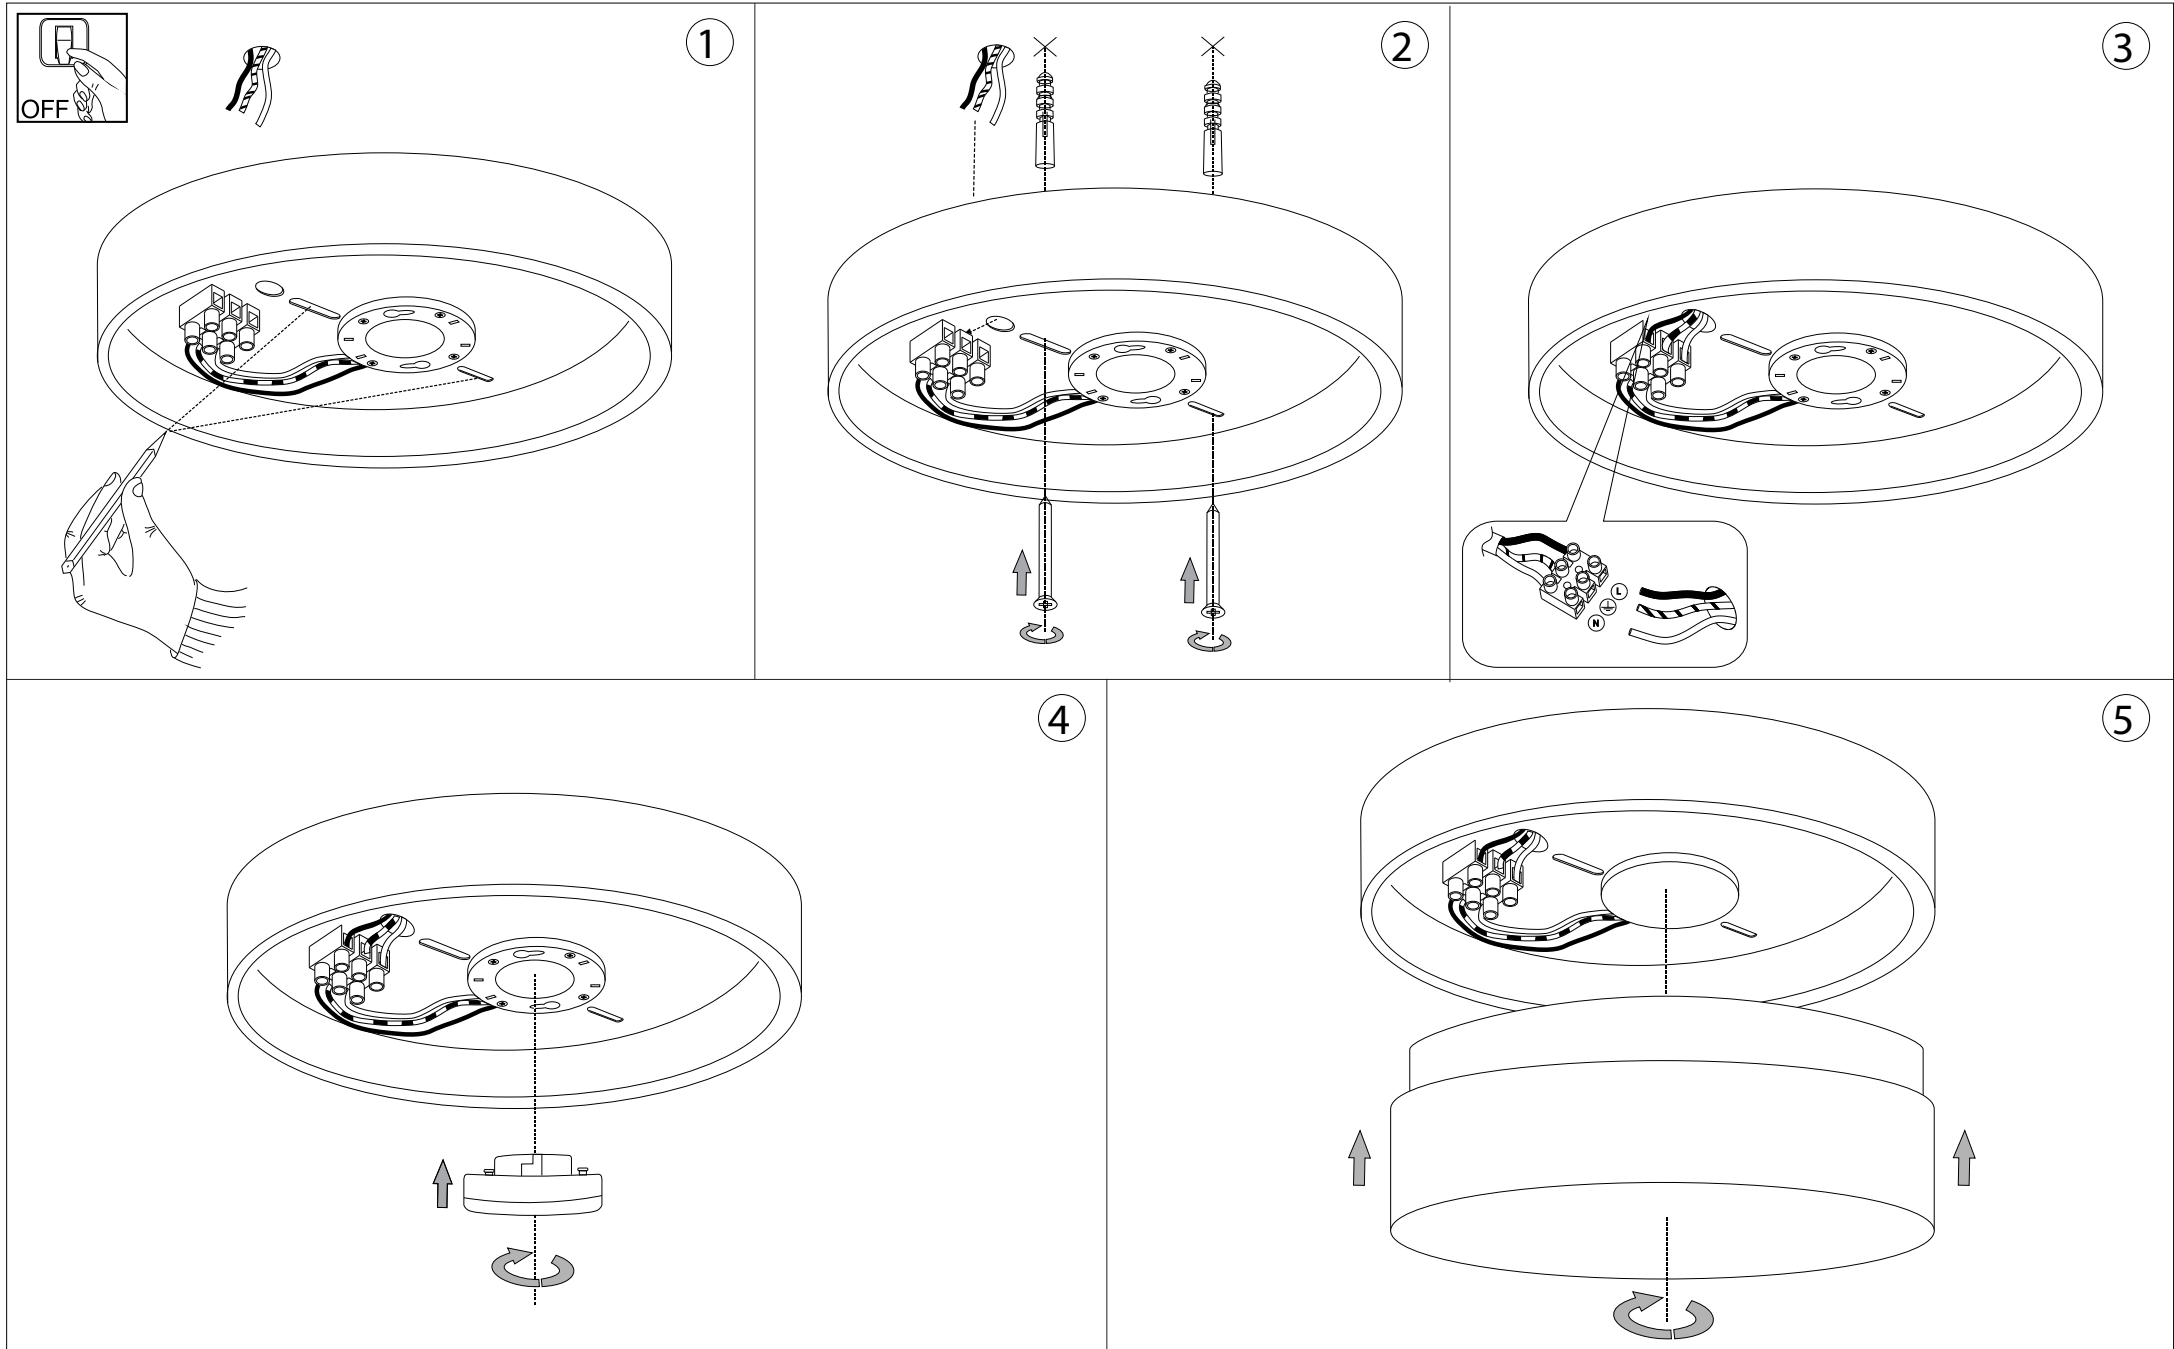

## Toffee LED PL1 D23

Lampada da parete e soffitto  
Wall and ceiling lamp  
Applique et plafonnier  
Wandleuchte und deckenleuchte  
Lámpara de pared y de techo  
Настенные и потолочные  
светильники

max 1 x 7W GX53 LED / 240V  
- 8021696104485 BIANCO

**ESEGUIRE LE OPERAZIONI DI MONTAGGIO, SEGUENDO L'ORDINE NUMERICO PROGRESSIVO.**  
**FOLLOW THE ASSEMBLY INSTRUCTIONS BY READING THE NUMERICAL PROGRESSION**

L'installazione di questo apparecchio deve essere effettuata da personale qualificato  
The lighting fitting should be installed by a qualified electrician