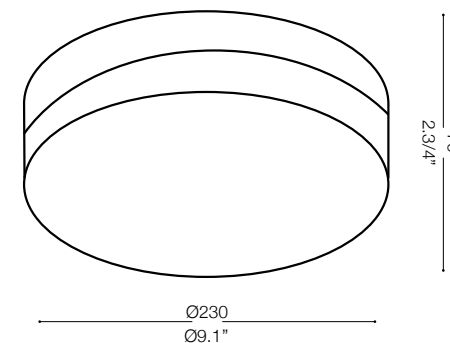

## Toffee LED PL1 D23

Lampada da parete e soffitto  
Wall and ceiling lamp  
Applique et plafonnier  
Wandleuchte und deckenleuchte  
Lámpara de pared y de techo  
Настенные и потолочные  
светильники

max 1 x 7W GX53 LED / 240V  
- 8021696104485 BIANCO