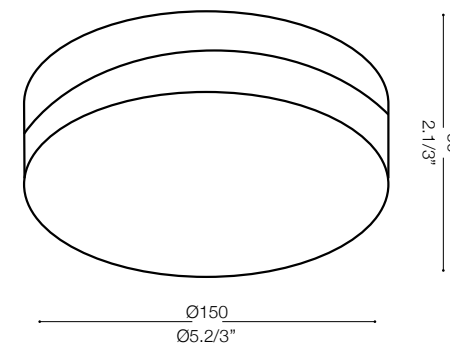

IDEAL LUX[®]

Toffee LED PL1 D15

Lampada da parete e soffitto
Wall and ceiling lamp
Applique et plafonnier
Wandleuchte und deckenleuchte
Lámpara de pared y de techo
Настенные и потолочные
светильники

max 1 x 7W GX53 LED / 240V
- 8021696104478 BIANCO