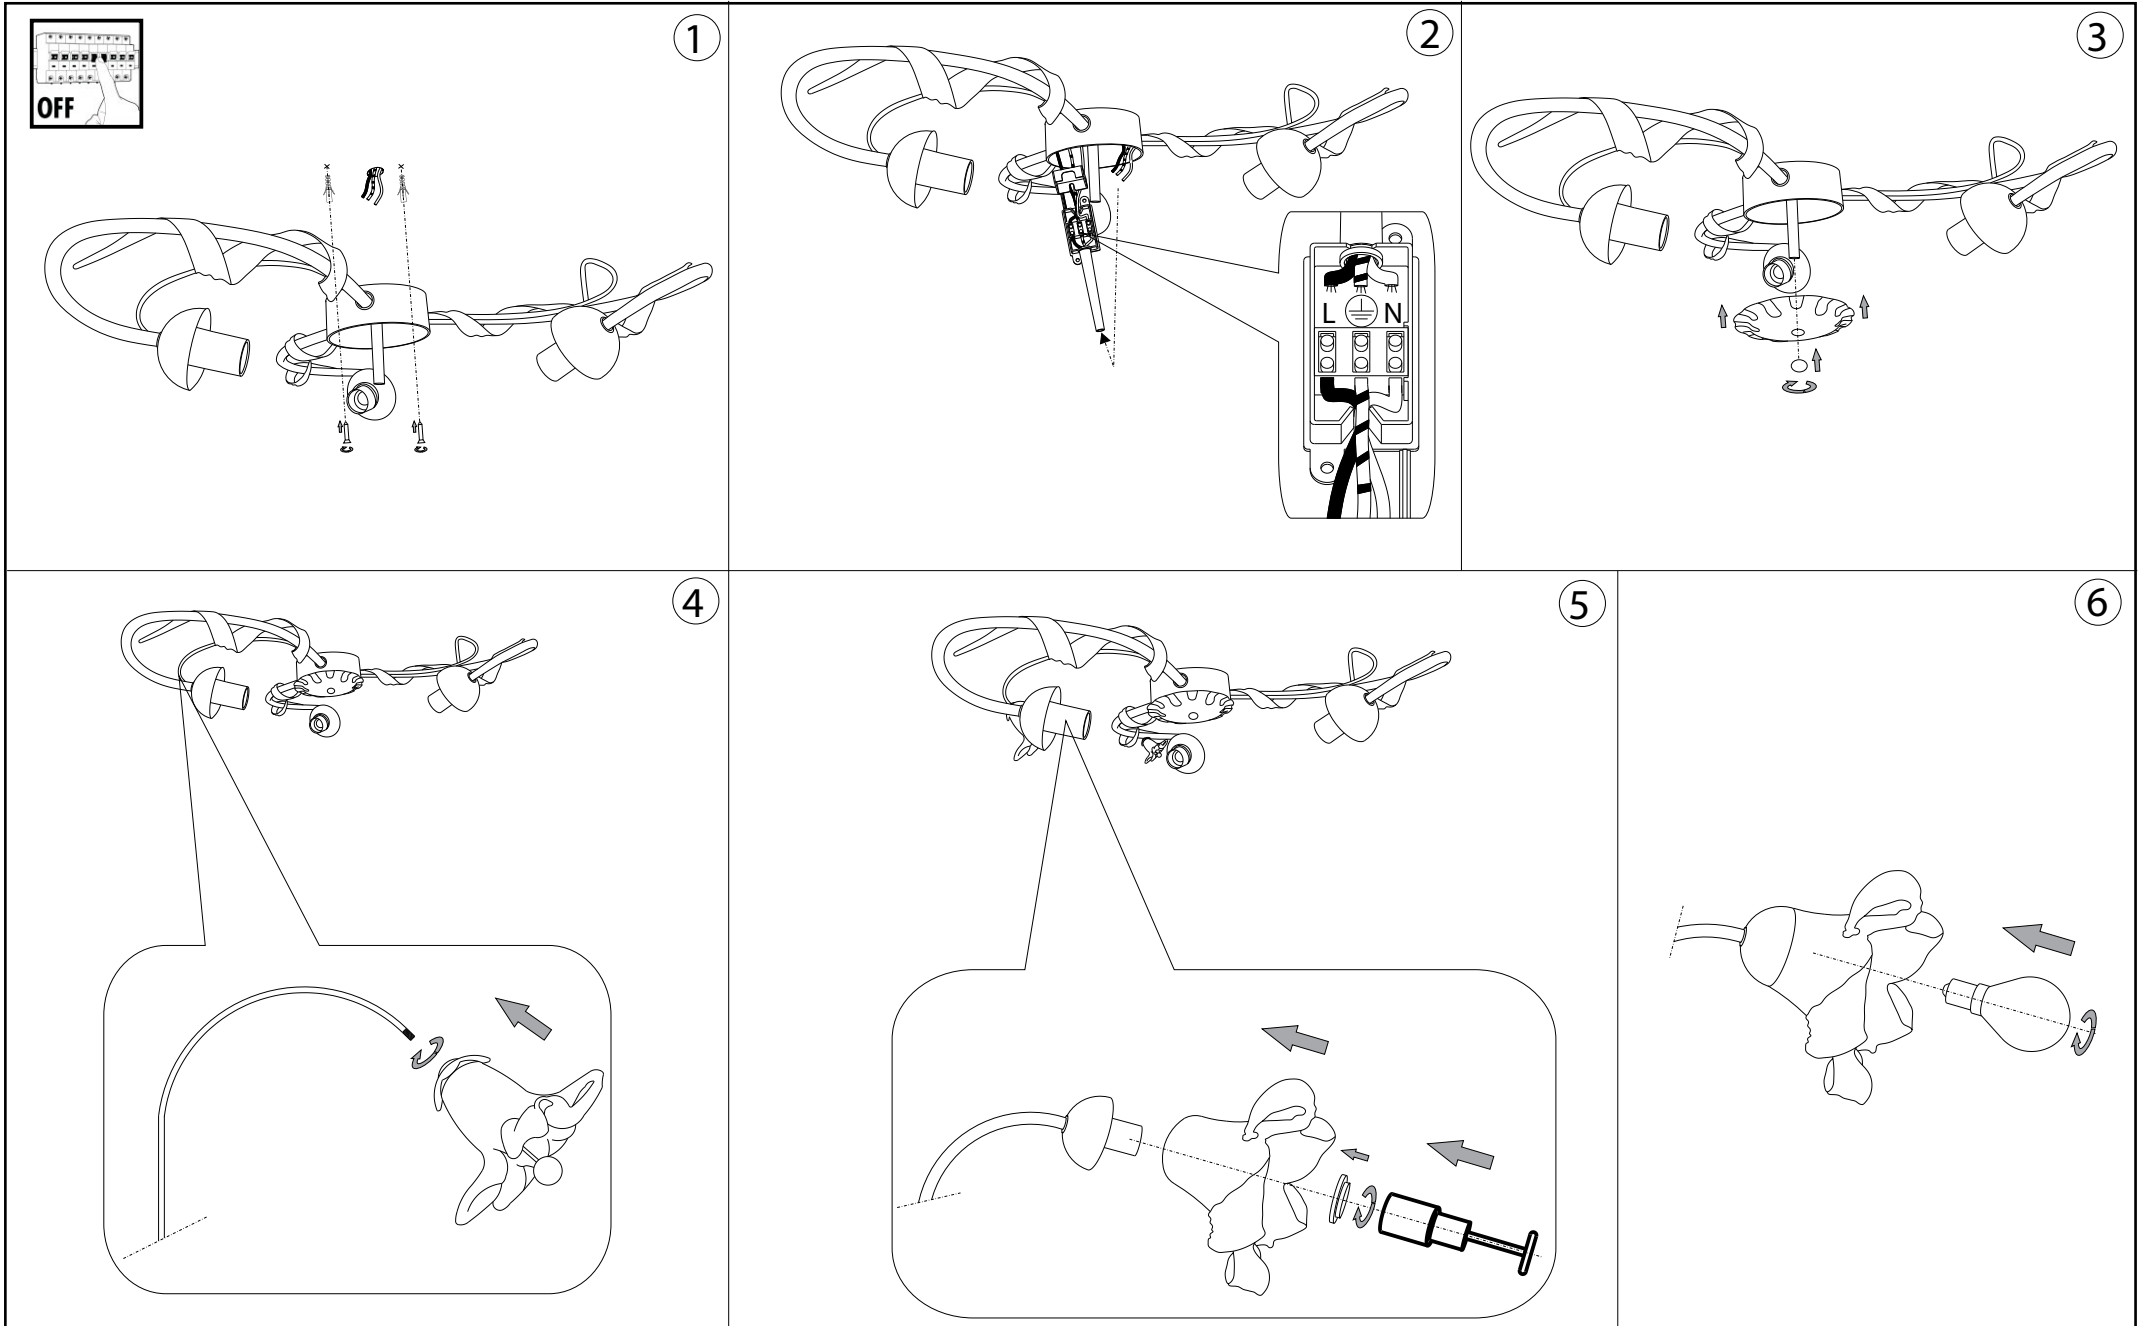

IDEAL LUX®

Tirol PL3

Lampada da parete e soffitto
 Wall and ceiling lamp
 Applique et plafonnier
 Wandleuchte und deckenleuchte
 Lámpara de pared y de techo
 Настенные и потолочные
 светильники

max 3 x 40W E14 / 240V
 - 8021696024509 RUGGINE

IDEAL LUX®

IDEAL LUX s.r.l.
 Via Taglio Destro 32
 30035 Mirano (VE) Italy
 WWW.ideal-lux.com

IDEAL LUX Warehouse
 Via delle Industrie, 8/D
 30036 Santa Maria di Sala (Venezia)
 8.00 - 12.00 / 13.30 - 17.00

ESEGUIRE LE OPERAZIONI DI MONTAGGIO, SEGUENDO L'ORDINE NUMERICO PROGRESSIVO.
FOLLOW THE ASSEMBLY INSTRUCTIONS BY READING THE NUMERICAL PROGRESSION

La sicurezza di questo apparecchio è garantita solo con l'uso appropriato di queste istruzioni pertanto è necessario conservarle.
The safety and reliability are guaranteed only when installation instructions are properly followed. Please retain this instruction sheet for future reference.