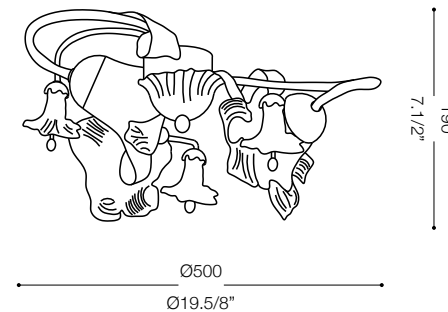

IDEAL LUX®

Tirol PL3

Lampada da parete e soffitto
 Wall and ceiling lamp
 Applique et plafonnier
 Wandleuchte und deckenleuchte
 Lámpara de pared y de techo
 Настенные и потолочные
 светильники

max 3 x 40W E14 / 240V
 - 8021696024509 RUGGINE