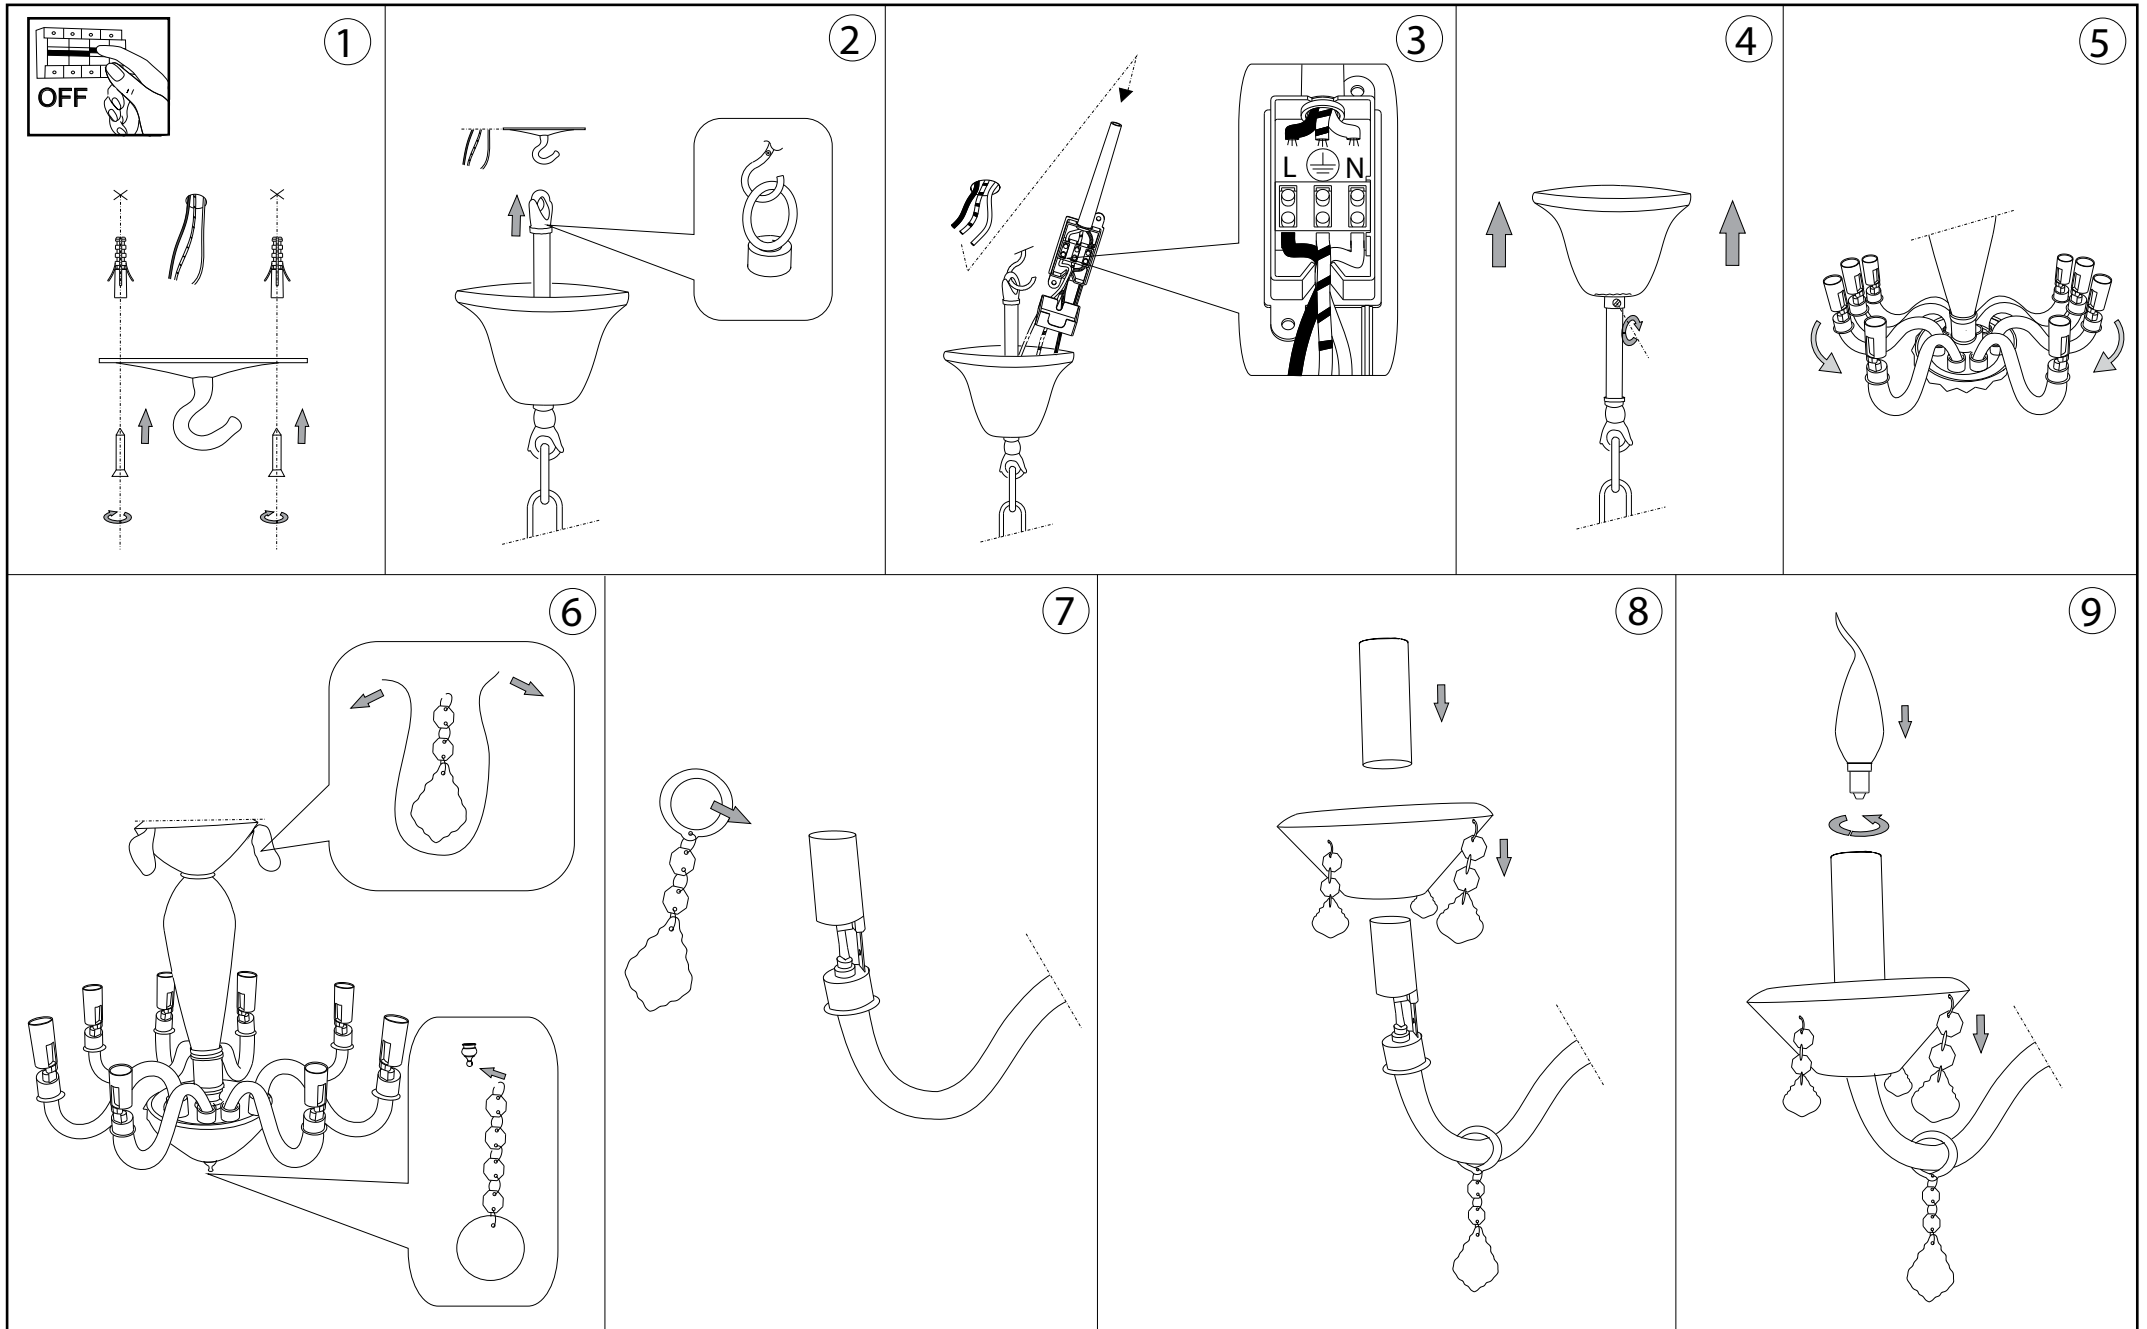

ESeguire LE OPERAZIONI DI MONTAGGIO, SEGUENDO L'ORDINE NUMERICO PROGRESSIVO.
FOLLOW THE ASSEMBLY INSTRUCTIONS BY READING THE NUMERICAL PROGRESSION

La sicurezza di questo apparecchio è garantita solo con l'uso appropriato di queste istruzioni pertanto è necessario conservarle.

The safety and reliability are guaranteed only when installation instructions are properly followed. Please retain this instruction sheet for future reference.