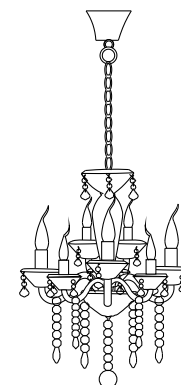

## Tiepolo SP8

Lampada a sospensione  
Suspension lamp  
Suspension  
Pendelleuchte  
Lámpara colgante  
Люстры и подвесы

max 8 x 40W E14 / 240V  
- 8021696034720 TRASPARENTE

800 - 1400  
31.1/2" - 55.1/8"

Ø700  
Ø27.1/2"