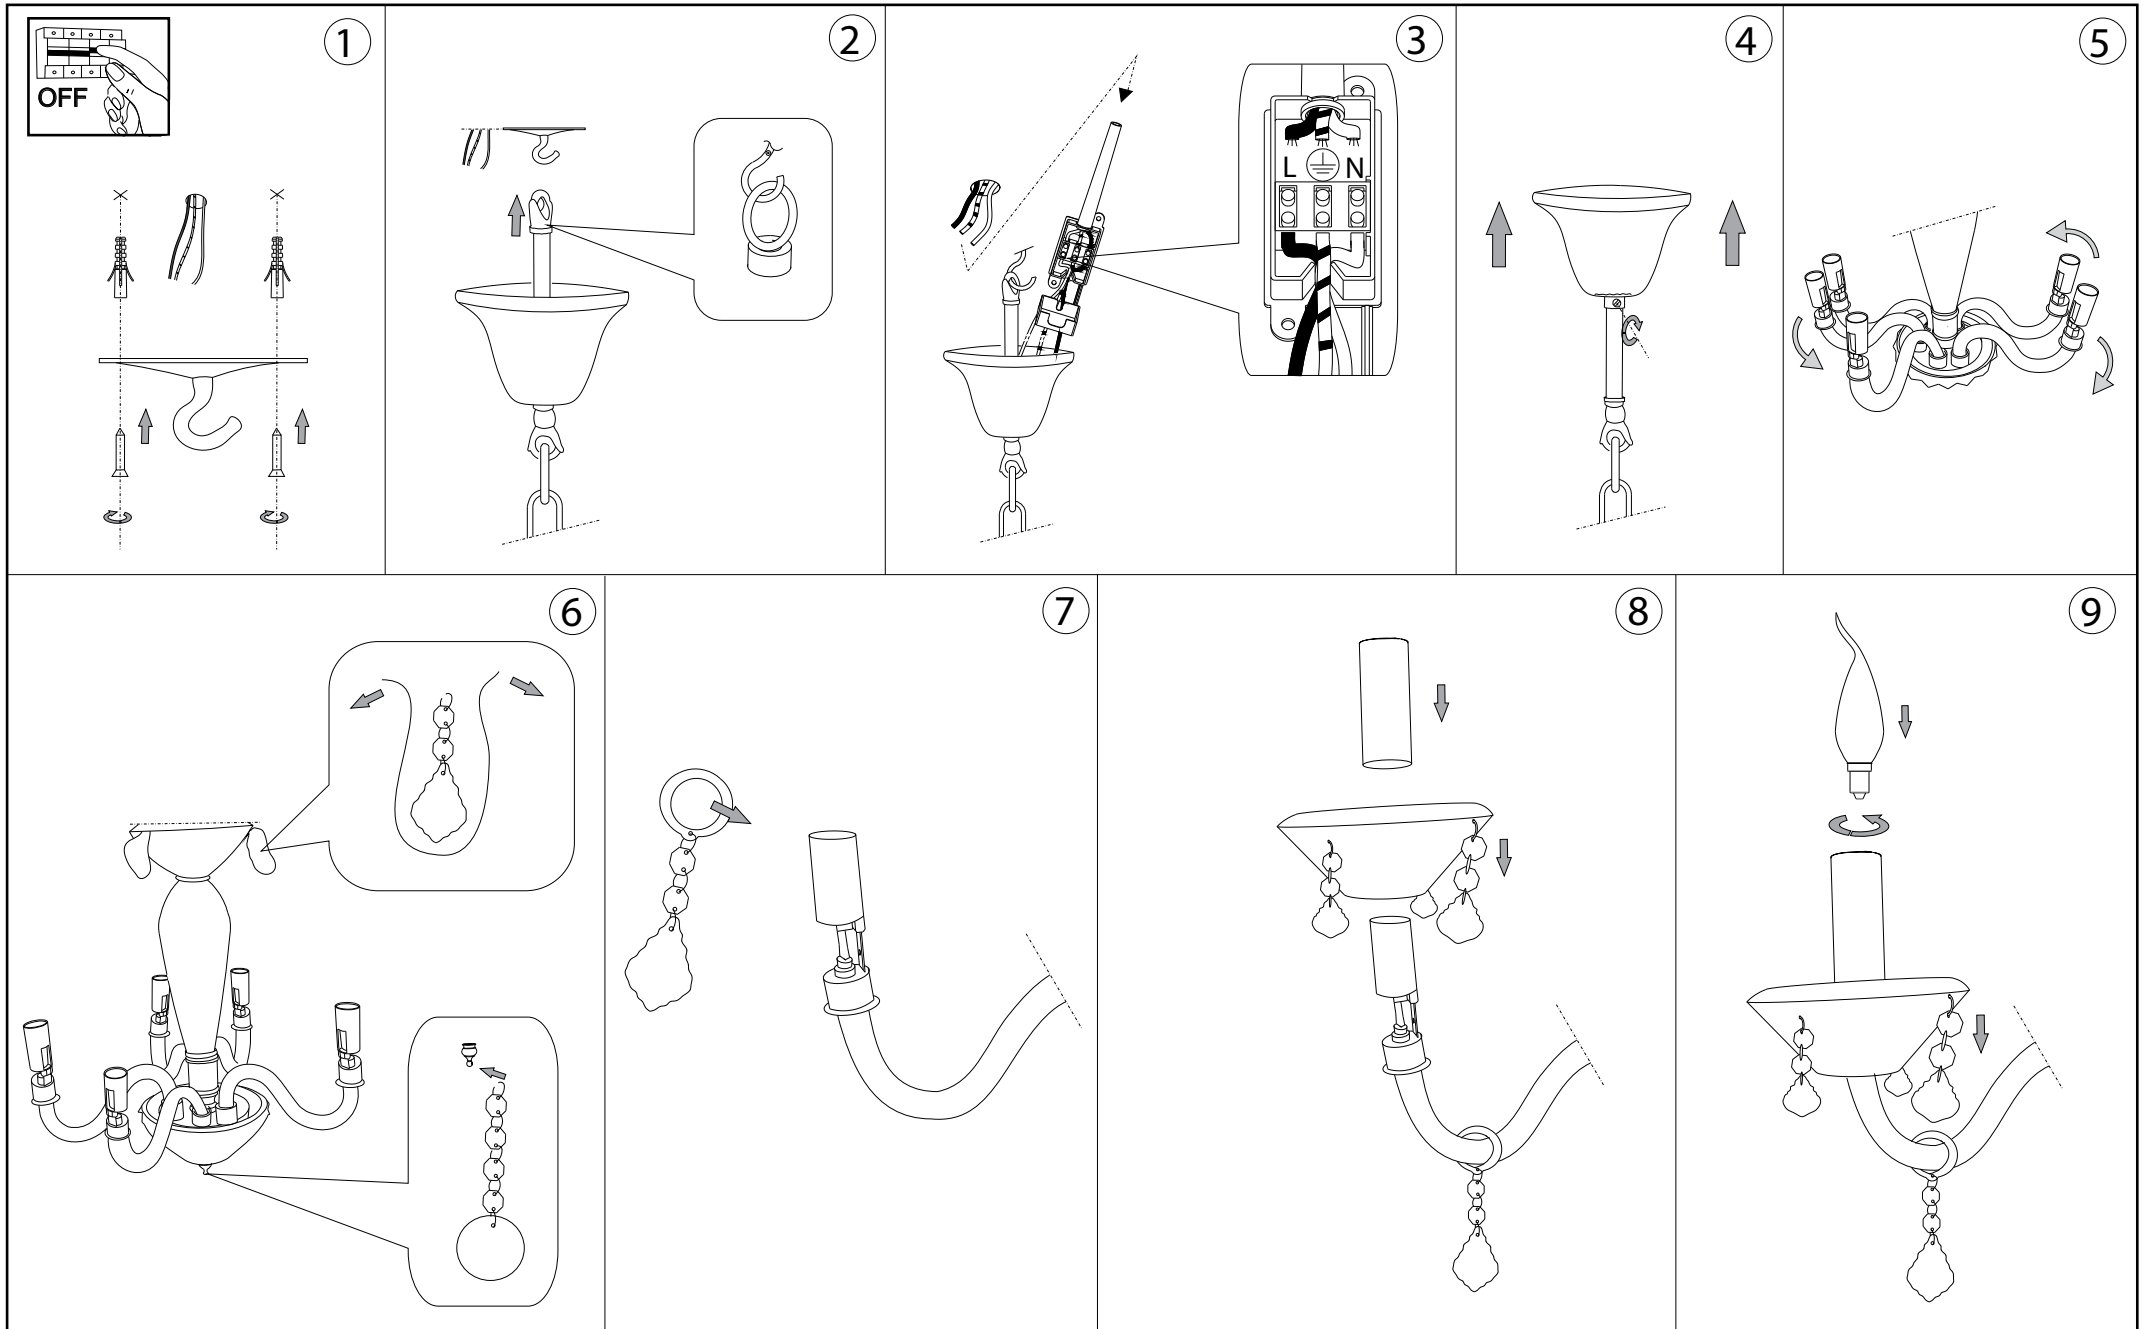

IDEAL LUX[®]

Tiepolo SP5

Lampada a sospensione
Suspension lamp
Suspension
Pendelleuchte
Lámpara colgante
Люстры и подвесы

max 5 x 40W E14 / 240V
- 8021696034713 TRASPARENTE

790 - 1350
29.1/2" - 53.1/8"

Ø560
Ø22"

IDEAL LUX[®]

IDEAL LUX s.r.l.
Via Taglio Destro 32
30035 Mirano (VE) Italy
WWW.ideal-lux.com

IDEAL LUX Warehouse
Via delle Industrie, 8/D
30036 Santa Maria di Sala (Venezia)
8.00 - 12.00 / 13.30 - 17.00

ESeguire LE OPERAZIONI DI MONTAGGIO, SEGUENDO L'ORDINE NUMERICO PROGRESSIVO.
FOLLOW THE ASSEMBLY INSTRUCTIONS BY READING THE NUMERICAL PROGRESSION

La sicurezza di questo apparecchio è garantita solo con l'uso appropriato di queste istruzioni pertanto è necessario conservarle.