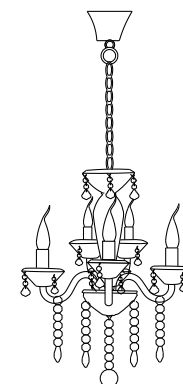

IDEAL LUX[®]

Tiepolo SP5

Lampada a sospensione
Suspension lamp
Suspension
Pendelleuchte
Lámpara colgante
Люстры и подвесы

max 5 x 40W E14 / 240V
- 8021696034713 TRASPARENTE

790 - 1350
29.1/2" - 53.1/8"

Ø560
Ø22"