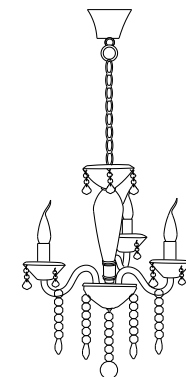

IDEAL LUX®

Tiepolo SP3

Lampada a sospensione
Suspension lamp
Suspension
Pendelleuchte
Lámpara colgante
Люстры и подвесы

max 3 x 40W E14 / 240V
- 8021696034706 TRASPARENTE

700 - 1300
27.1/2" - 51.1/8"

Ø480
Ø18.7/8"

IDEAL LUX®

IDEAL LUX s.r.l.
Via Taglio Destro 32
30035 Mirano (VE) Italy
WWW.ideal-lux.com

IDEAL LUX Warehouse
Via delle Industrie, 8/D
30036 Santa Maria di Sala (Venezia)
8.00 - 12.00 / 13.30 - 17.00

ESEGUIRE LE OPERAZIONI DI MONTAGGIO, SEGUENDO L'ORDINE NUMERICO PROGRESSIVO.
FOLLOW THE ASSEMBLY INSTRUCTIONS BY READING THE NUMERICAL PROGRESSION