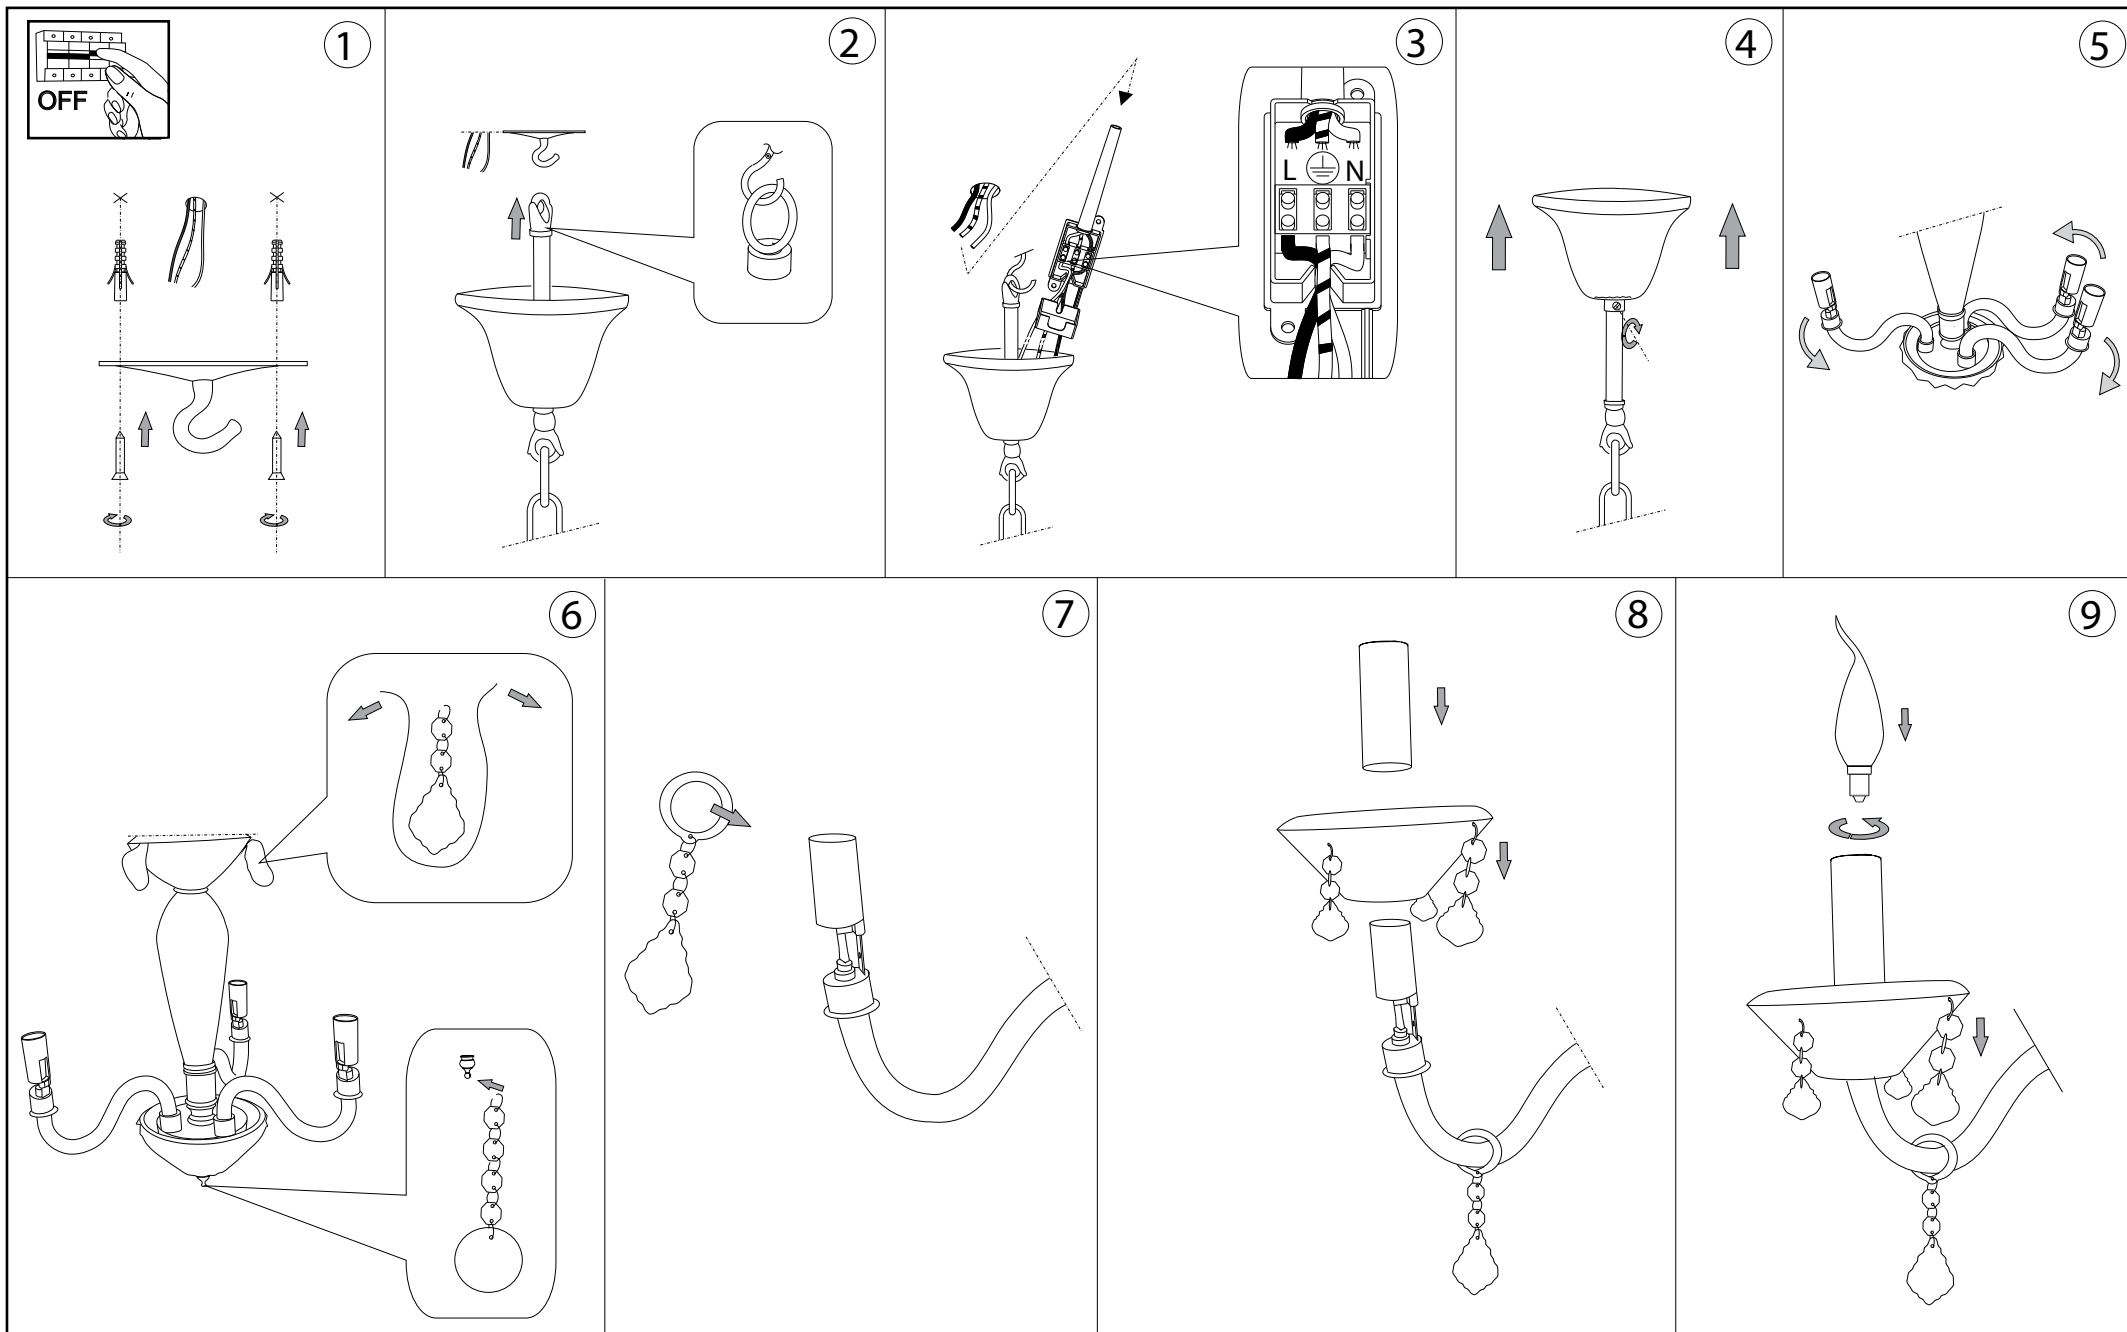

IDEAL LUX®

Tiepolo SP3

Lampada a sospensione
Suspension lamp
Suspension
Pendelleuchte
Lámpara colgante
Люстры и подвесы

max 3 x 40W E14 / 240V
- 8021696034706 TRASPARENTE

700 - 1300
27.1/2" - 51.1/8"

Ø480
Ø18.7/8"

IDEAL LUX®

IDEAL LUX s.r.l.
Via Taglio Destro 32
30035 Mirano (VE) Italy
WWW.ideal-lux.com

IDEAL LUX Warehouse
Via delle Industrie, 8/D
30036 Santa Maria di Sala (Venezia)
8.00 - 12.00 / 13.30 - 17.00

ESEGUIRE LE OPERAZIONI DI MONTAGGIO, SEGUENDO L'ORDINE NUMERICO PROGRESSIVO.
FOLLOW THE ASSEMBLY INSTRUCTIONS BY READING THE NUMERICAL PROGRESSION