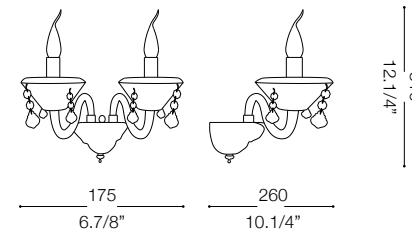

IDEAL LUX[®]

Tiepolo AP2

Lampada da parete
Wall lamp
Applique
Wandleuchte
Lámpara de pared
Настенные светильники

max 2 x 40W E14 / 240V
- 8021696034737 TRASPARENTE

IDEAL LUX[®]

IDEAL LUX s.r.l.
Via Taglio Destro 32
30035 Mirano (VE) Italy
WWW.ideal-lux.com

IDEAL LUX Warehouse
Via delle Industrie, 8/D
30036 Santa Maria di Sala (Venezia)
8.00 - 12.00 / 13.30 - 17.00

ESEGUIRE LE OPERAZIONI DI MONTAGGIO, SEGUENDO L'ORDINE NUMERICO PROGRESSIVO.
FOLLOW THE ASSEMBLY INSTRUCTIONS BY READING THE NUMERICAL PROGRESSION