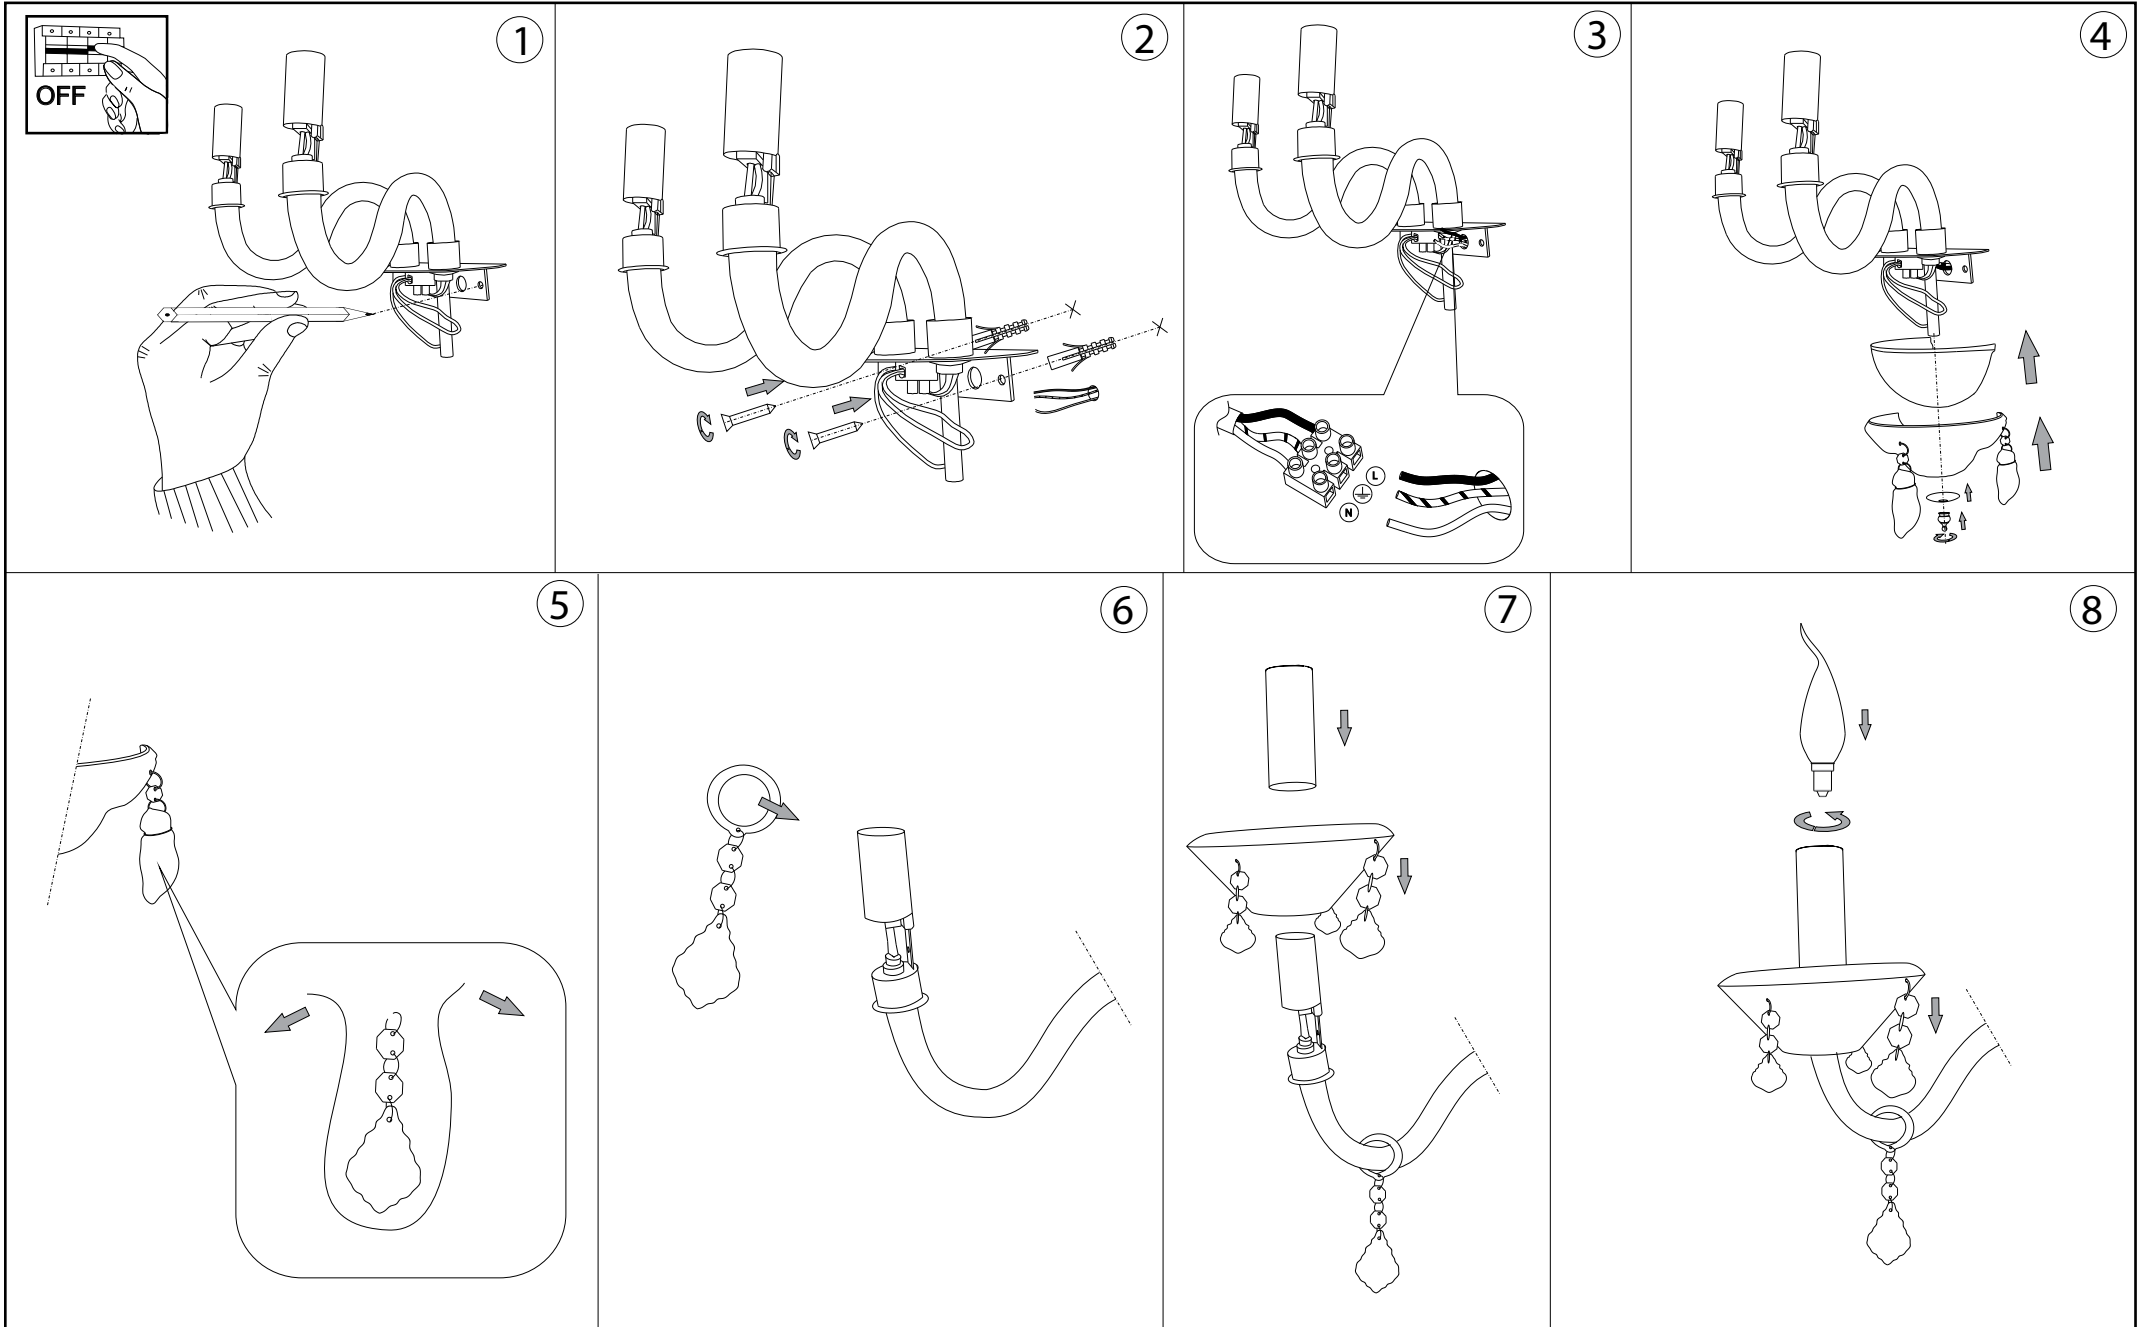

IDEAL LUX[®]

Tiepolo AP2

Lampada da parete
Wall lamp
Applique
Wandleuchte
Lámpara de pared
Настенные светильники

max 2 x 40W E14 / 240V
- 8021696034737 TRASPARENTE

IDEAL LUX[®]

IDEAL LUX s.r.l.
Via Taglio Destro 32
30035 Mirano (VE) Italy
WWW.ideal-lux.com

IDEAL LUX Warehouse
Via delle Industrie, 8/D
30036 Santa Maria di Sala (Venezia)
8.00 - 12.00 / 13.30 - 17.00

ESEGUIRE LE OPERAZIONI DI MONTAGGIO, SEGUENDO L'ORDINE NUMERICO PROGRESSIVO.
FOLLOW THE ASSEMBLY INSTRUCTIONS BY READING THE NUMERICAL PROGRESSION