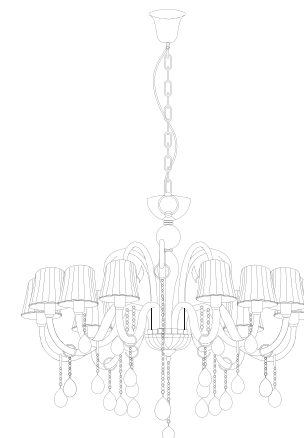

IDEAL LUX®

Terry SP10

Lampada a sospensione
 Suspension lamp
 Suspension
 Pendelleuchte
 Lámpara colgante
 Люстры и подвесы

max 10 x 40W E14 / 240V
 - 8021696112411 TRASPARENTE

Ø1000
 Ø39.3/8"

700 - 1300
 27.9" - 51.3"