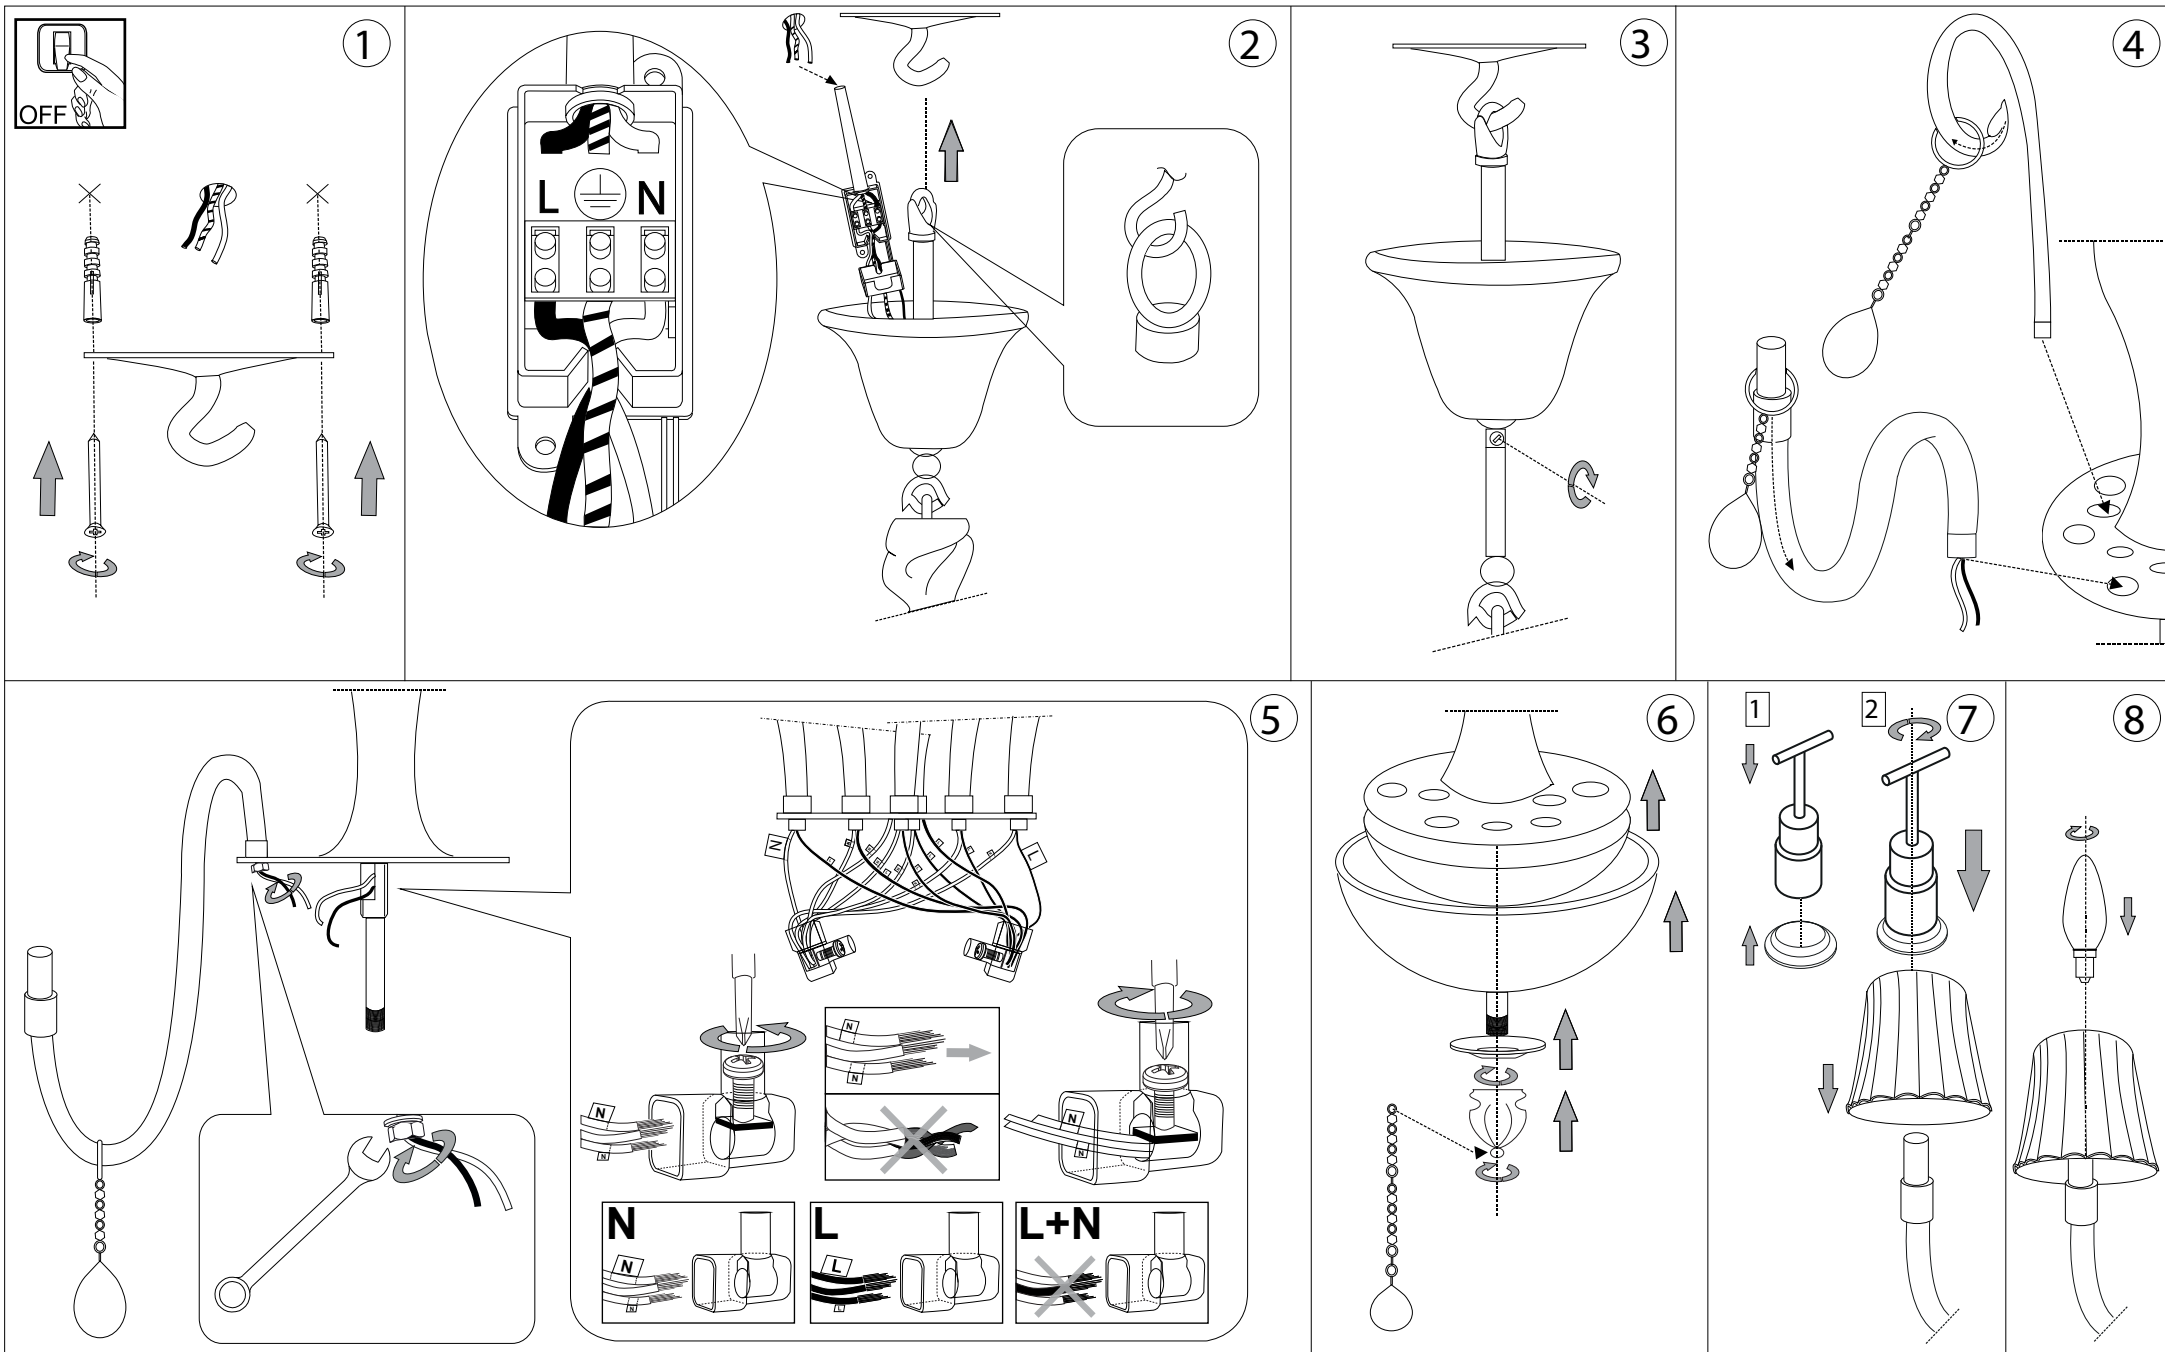

IDEAL LUX®

Terry SP10

Lampada a sospensione
 Suspension lamp
 Suspension
 Pendelleuchte
 Lámpara colgante
 Люстры и подвесы

max 10 x 40W E14 / 240V
 - 8021696112411 TRASPARENTE

Ø1000
 Ø39.3/8"

700 - 1300
 27.9" - 51.3"

IDEAL LUX®

IDEAL LUX s.r.l.
 Via Taglio Destro 32
 30035 Mirano (VE) Italy
 WWW.ideal-lux.com

IDEAL LUX Warehouse
 Via delle Industrie, 8/D
 30036 Santa Maria di Sala (Venezia)
 8.00 - 12.00 / 13.30 - 17.00

ESEGUIRE LE OPERAZIONI DI MONTAGGIO, SEGUENDO L'ORDINE NUMERICO PROGRESSIVO.
FOLLOW THE ASSEMBLY INSTRUCTIONS BY READING THE NUMERICAL PROGRESSION

L'installazione di questo apparecchio deve essere effettuata da personale qualificato
The lighting fitting should be installed by a qualified electrician