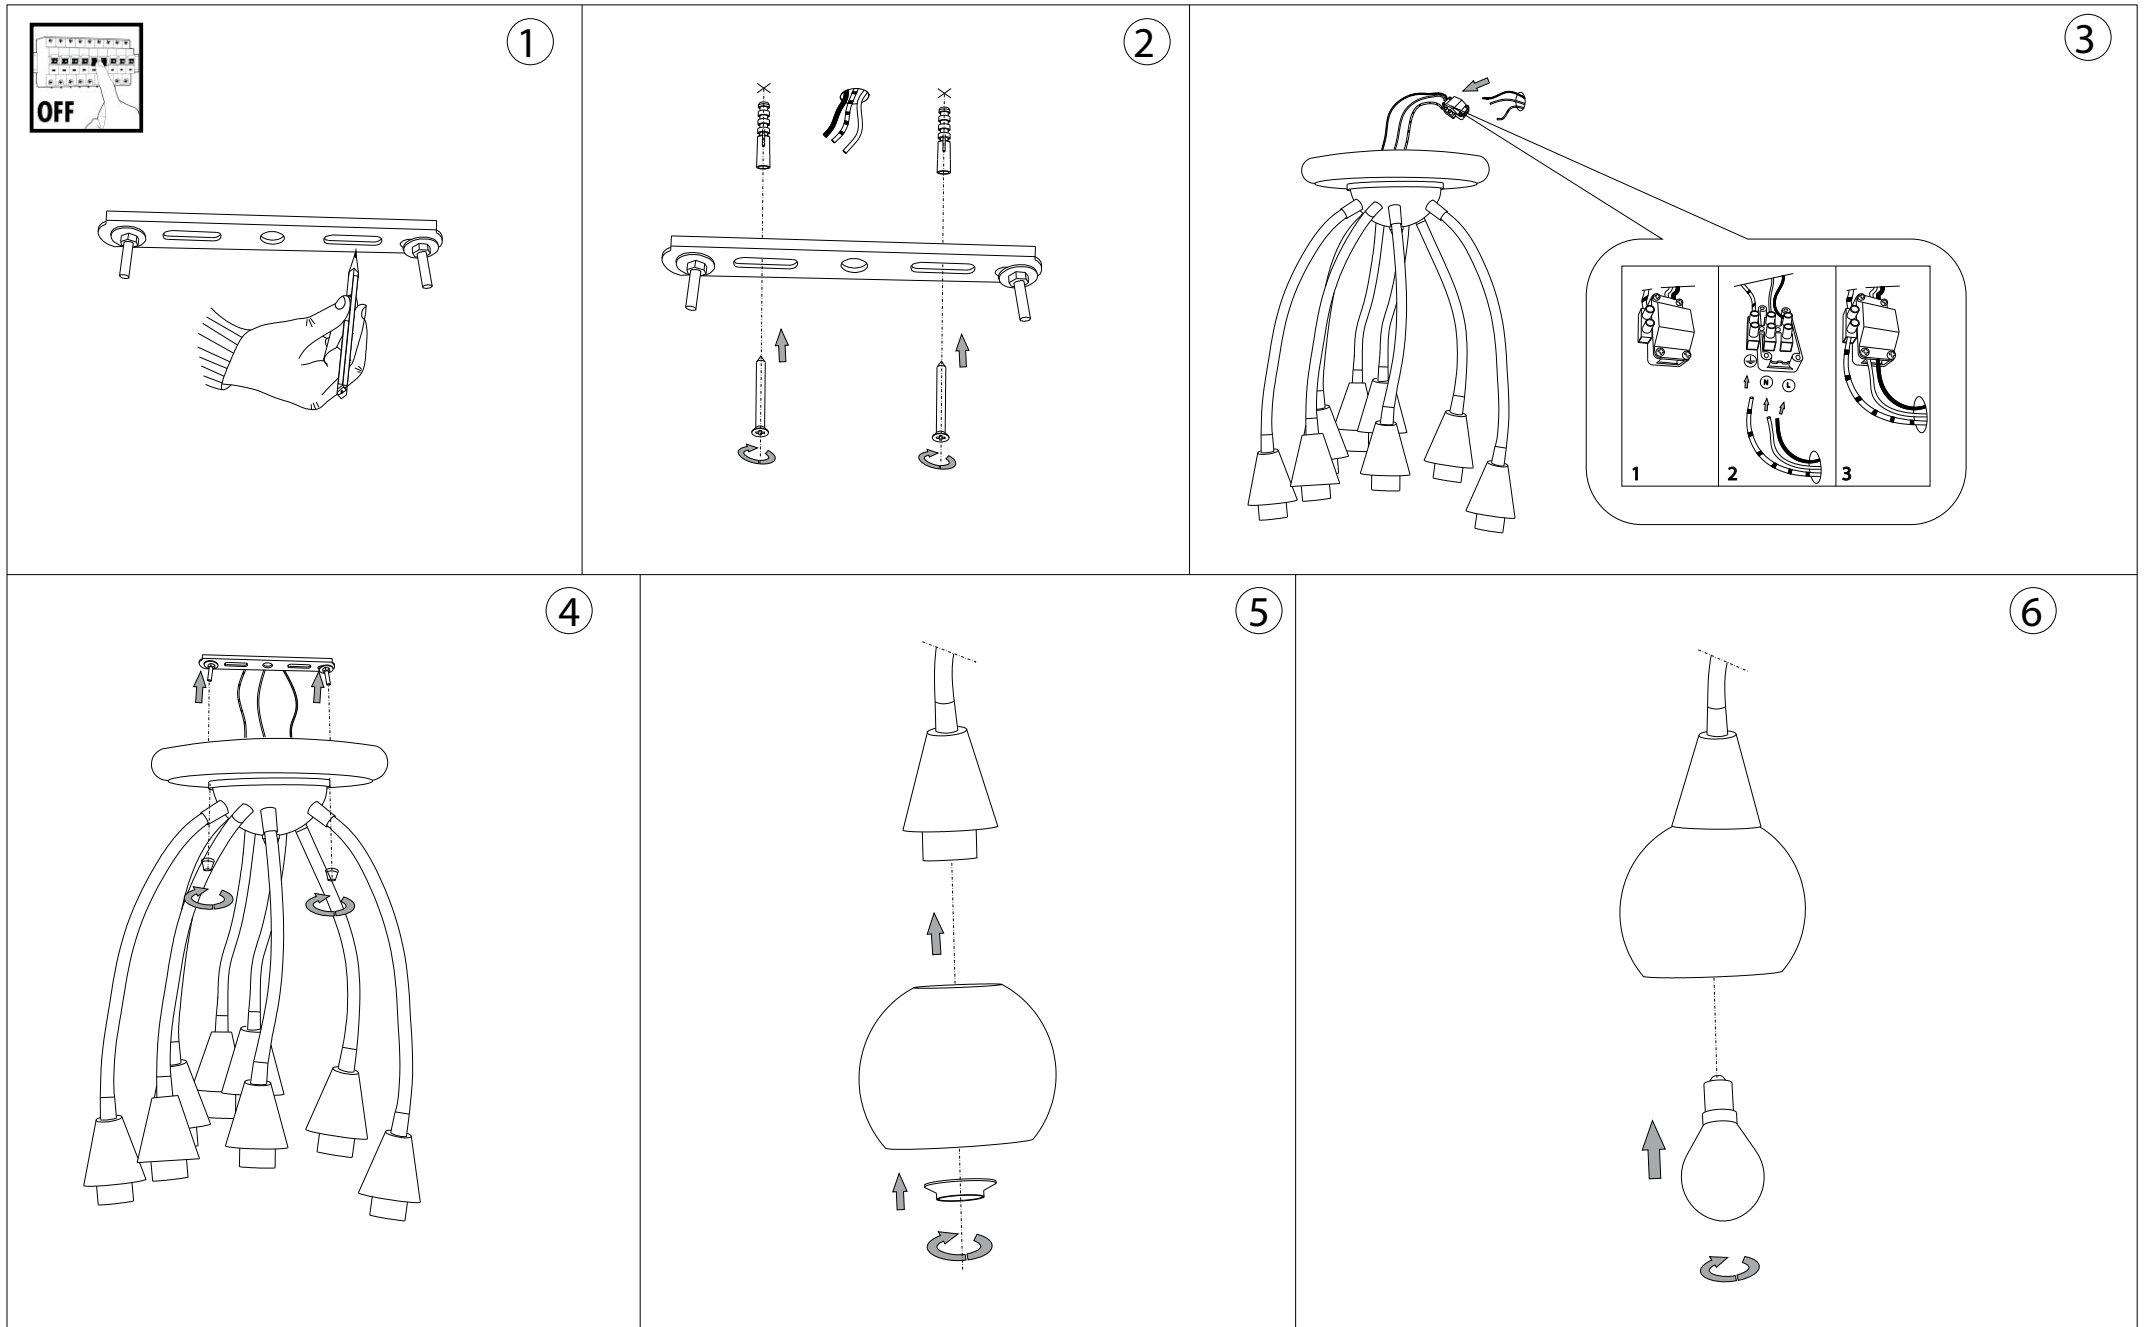

ESEGUIRE LE OPERAZIONI DI MONTAGGIO, SEGUENDO L'ORDINE NUMERICO PROGRESSIVO.
FOLLOW THE ASSEMBLY INSTRUCTIONS BY READING THE NUMERICAL PROGRESSION

La sicurezza di questo apparecchio è garantita solo con l'uso appropriato di queste istruzioni pertanto è necessario conservarle.
The safety and reliability are guaranteed only when installation instructions are properly followed. Please retain this instruction sheet for future reference.