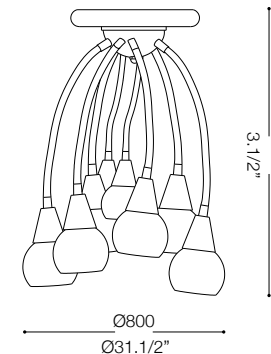

IDEAL LUX®

Tender PL8

Lampada da parete e soffitto
 Wall and ceiling lamp
 Applique et plafonnier
 Wandleuchte und deckenleuchte
 Lámpara de pared y de techo
 Настенные и потолочные
 светильники

max 8 x 40W E14 / 240V
 - 8021696007113 COLOR
 - 8021696004211 TRASPARENTE