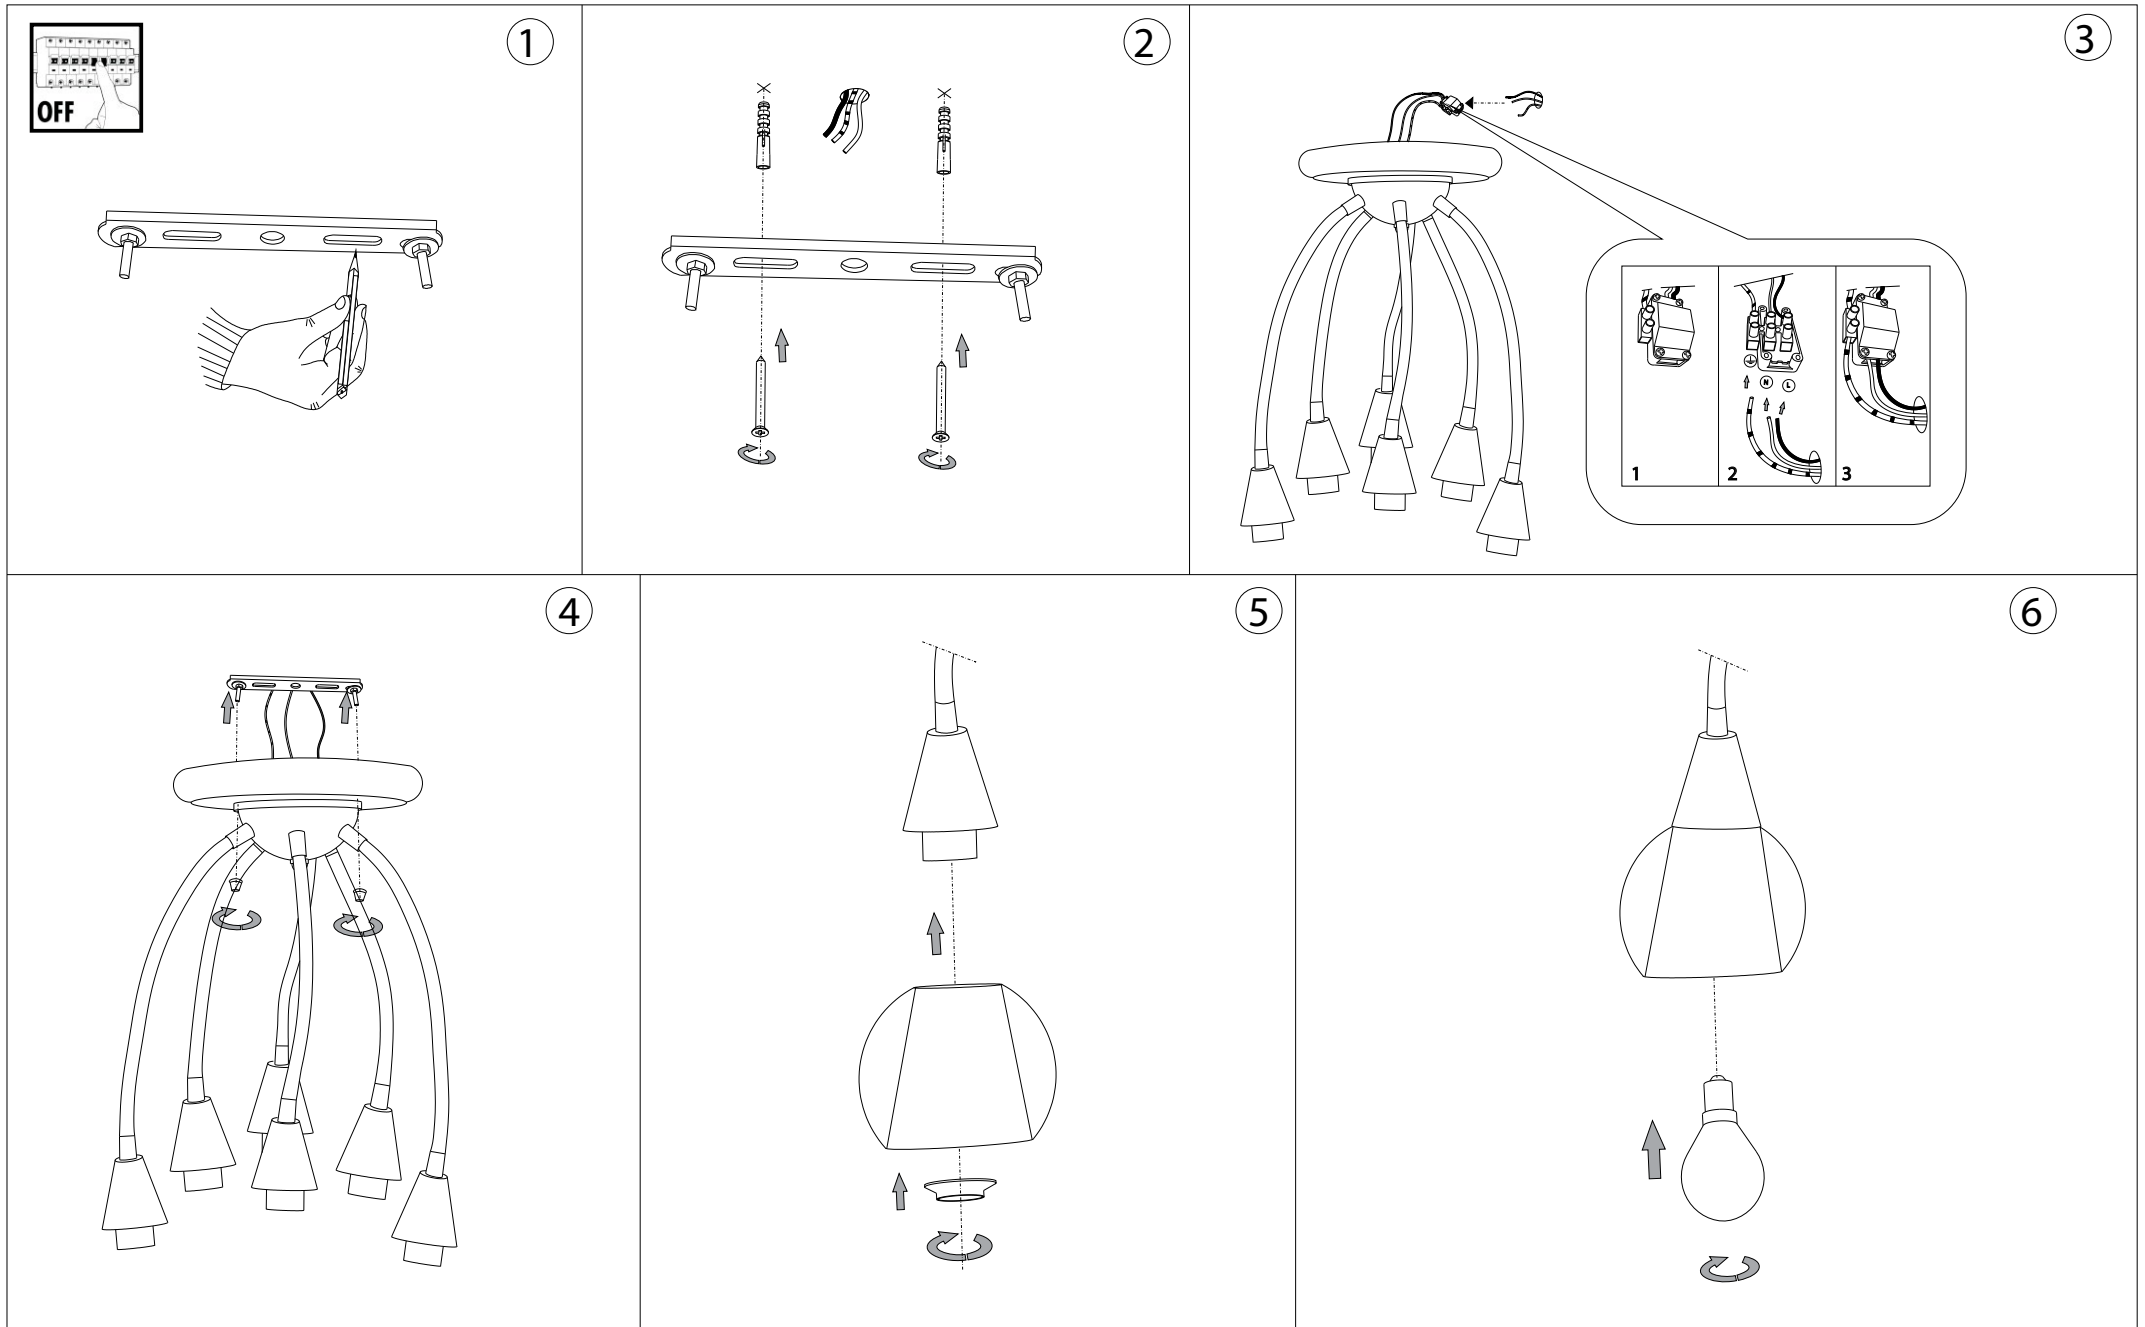

ESEGUIRE LE OPERAZIONI DI MONTAGGIO, SEGUENDO L'ORDINE NUMERICO PROGRESSIVO.
FOLLOW THE ASSEMBLY INSTRUCTIONS BY READING THE NUMERICAL PROGRESSION

La sicurezza di questo apparecchio è garantita solo con l'uso appropriato di queste istruzioni pertanto è necessario conservarle.
The safety and reliability are guaranteed only when installation instructions are properly followed. Please retain this instruction sheet for future reference.