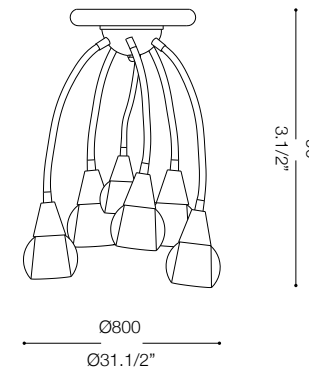

IDEAL LUX®

Tender PL6

Lampada da parete e soffitto
 Wall and ceiling lamp
 Applique et plafonnier
 Wandleuchte und deckenleuchte
 Lámpara de pared y de techo
 Настенные и потолочные
 светильники

max 6 x 40W E14 / 240V
 - 8021696006550 COLOR
 - 8021696028699 TRASPARENTE

IDEAL LUX®

IDEAL LUX s.r.l.
 Via Taglio Destro 32
 30035 Mirano (VE) Italy
 WWW.ideal-lux.com

IDEAL LUX Warehouse
 Via delle Industrie, 8/D
 30036 Santa Maria di Sala (Venezia)
 8.00 - 12.00 / 13.30 - 17.00