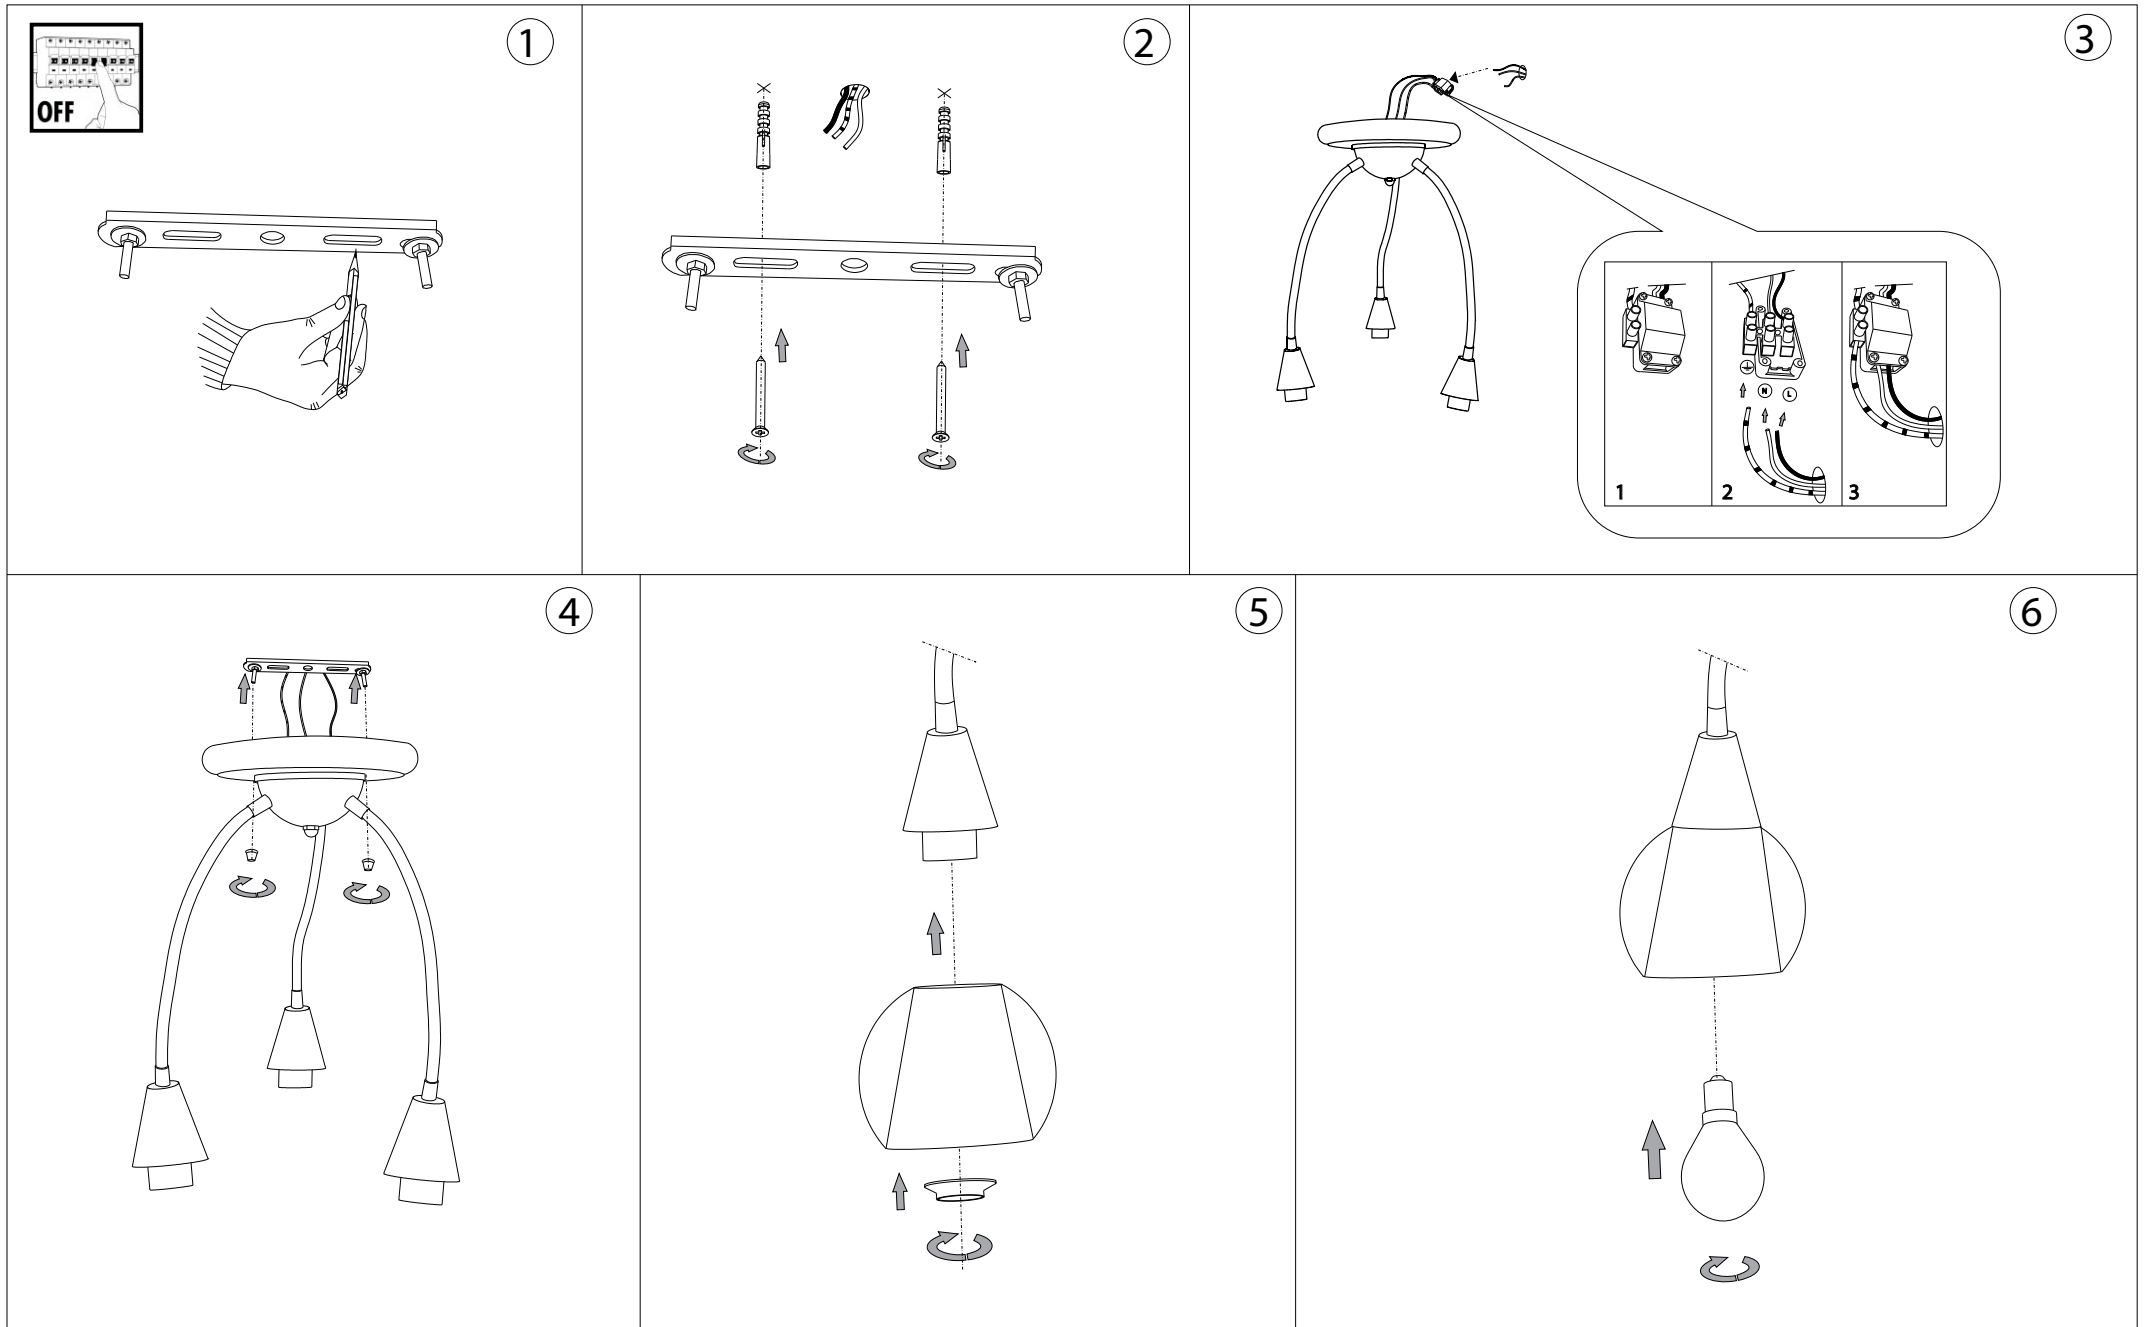

ESEGUIRE LE OPERAZIONI DI MONTAGGIO, SEGUENDO L'ORDINE NUMERICO PROGRESSIVO.
FOLLOW THE ASSEMBLY INSTRUCTIONS BY READING THE NUMERICAL PROGRESSION

La sicurezza di questo apparecchio è garantita solo con l'uso appropriato di queste istruzioni pertanto è necessario conservarle.
The safety and reliability are guaranteed only when installation instructions are properly followed. Please retain this instruction sheet for future reference.