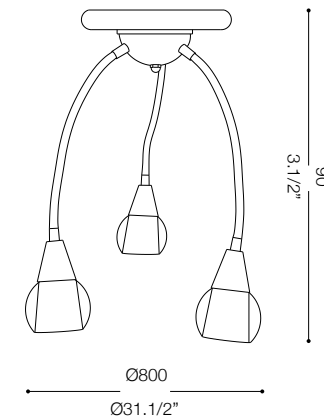

## Tender PL3

Lampada da parete e soffitto  
 Wall and ceiling lamp  
 Applique et plafonnier  
 Wandleuchte und deckenleuchte  
 Lámpara de pared y de techo  
 Настенные и потолочные  
 светильники

max 3 x 40W E14 / 240V  
 - 8021696006543 COLOR  
 - 8021696028682 TRASPARENTE