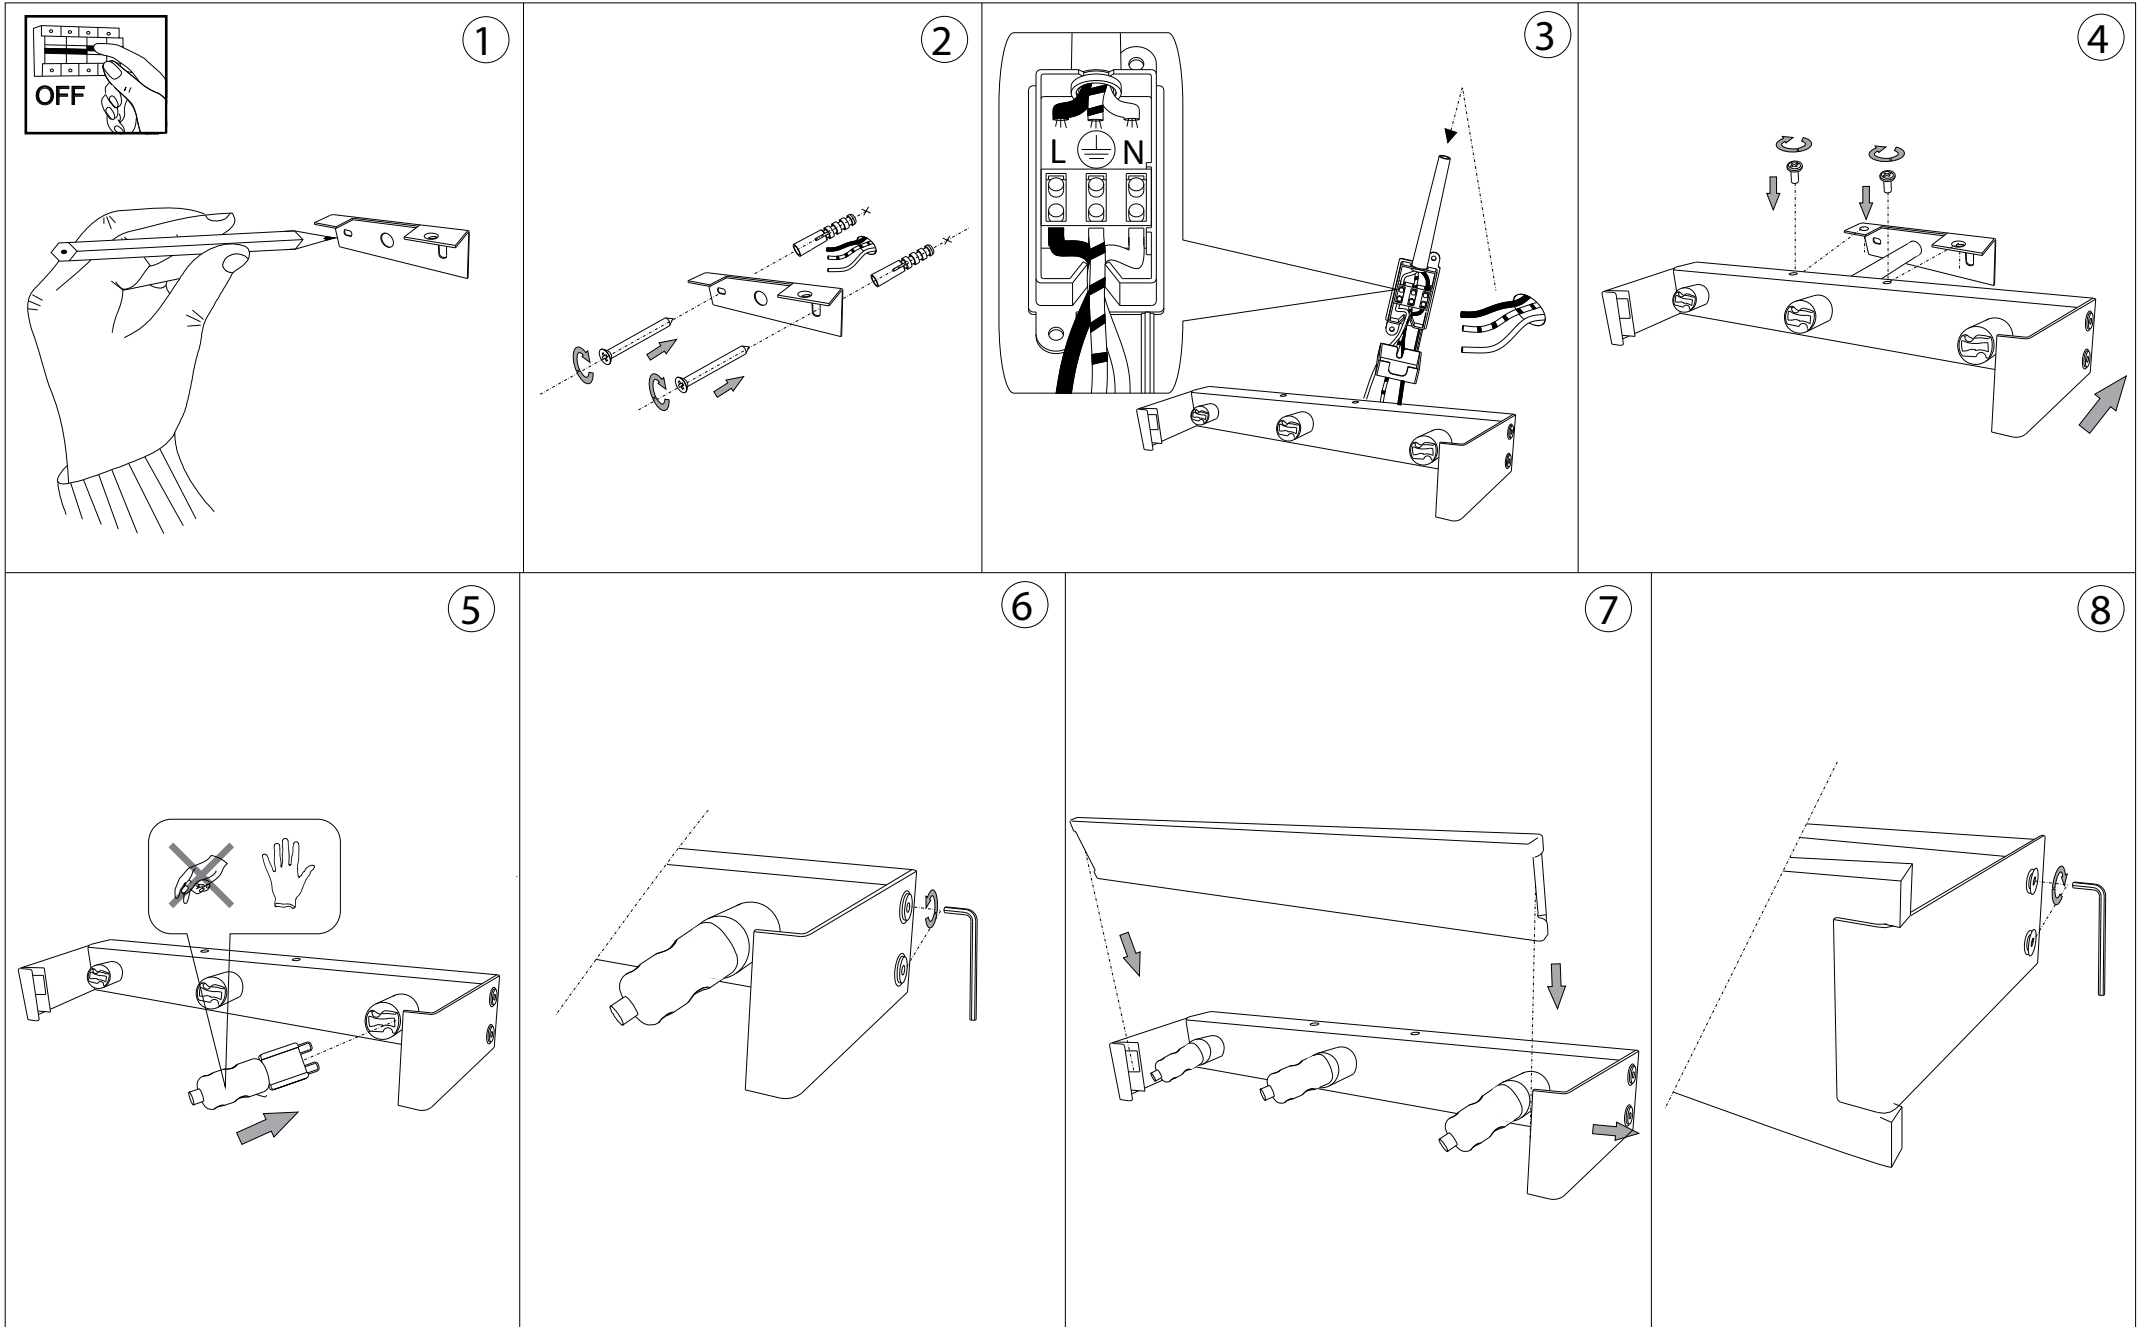

## Tek AP3

Lampada da parete  
Wall lamp  
Applique  
Wandleuchte  
Lámpara de pared  
Настенные светильники

max 3 x 40W G9 / 240V  
- 8021696052151 CROMO

ESEGUIRE LE OPERAZIONI DI MONTAGGIO, SEGUENDO L'ORDINE NUMERICO PROGRESSIVO.  
FOLLOW THE ASSEMBLY INSTRUCTIONS BY READING THE NUMERICAL PROGRESSION