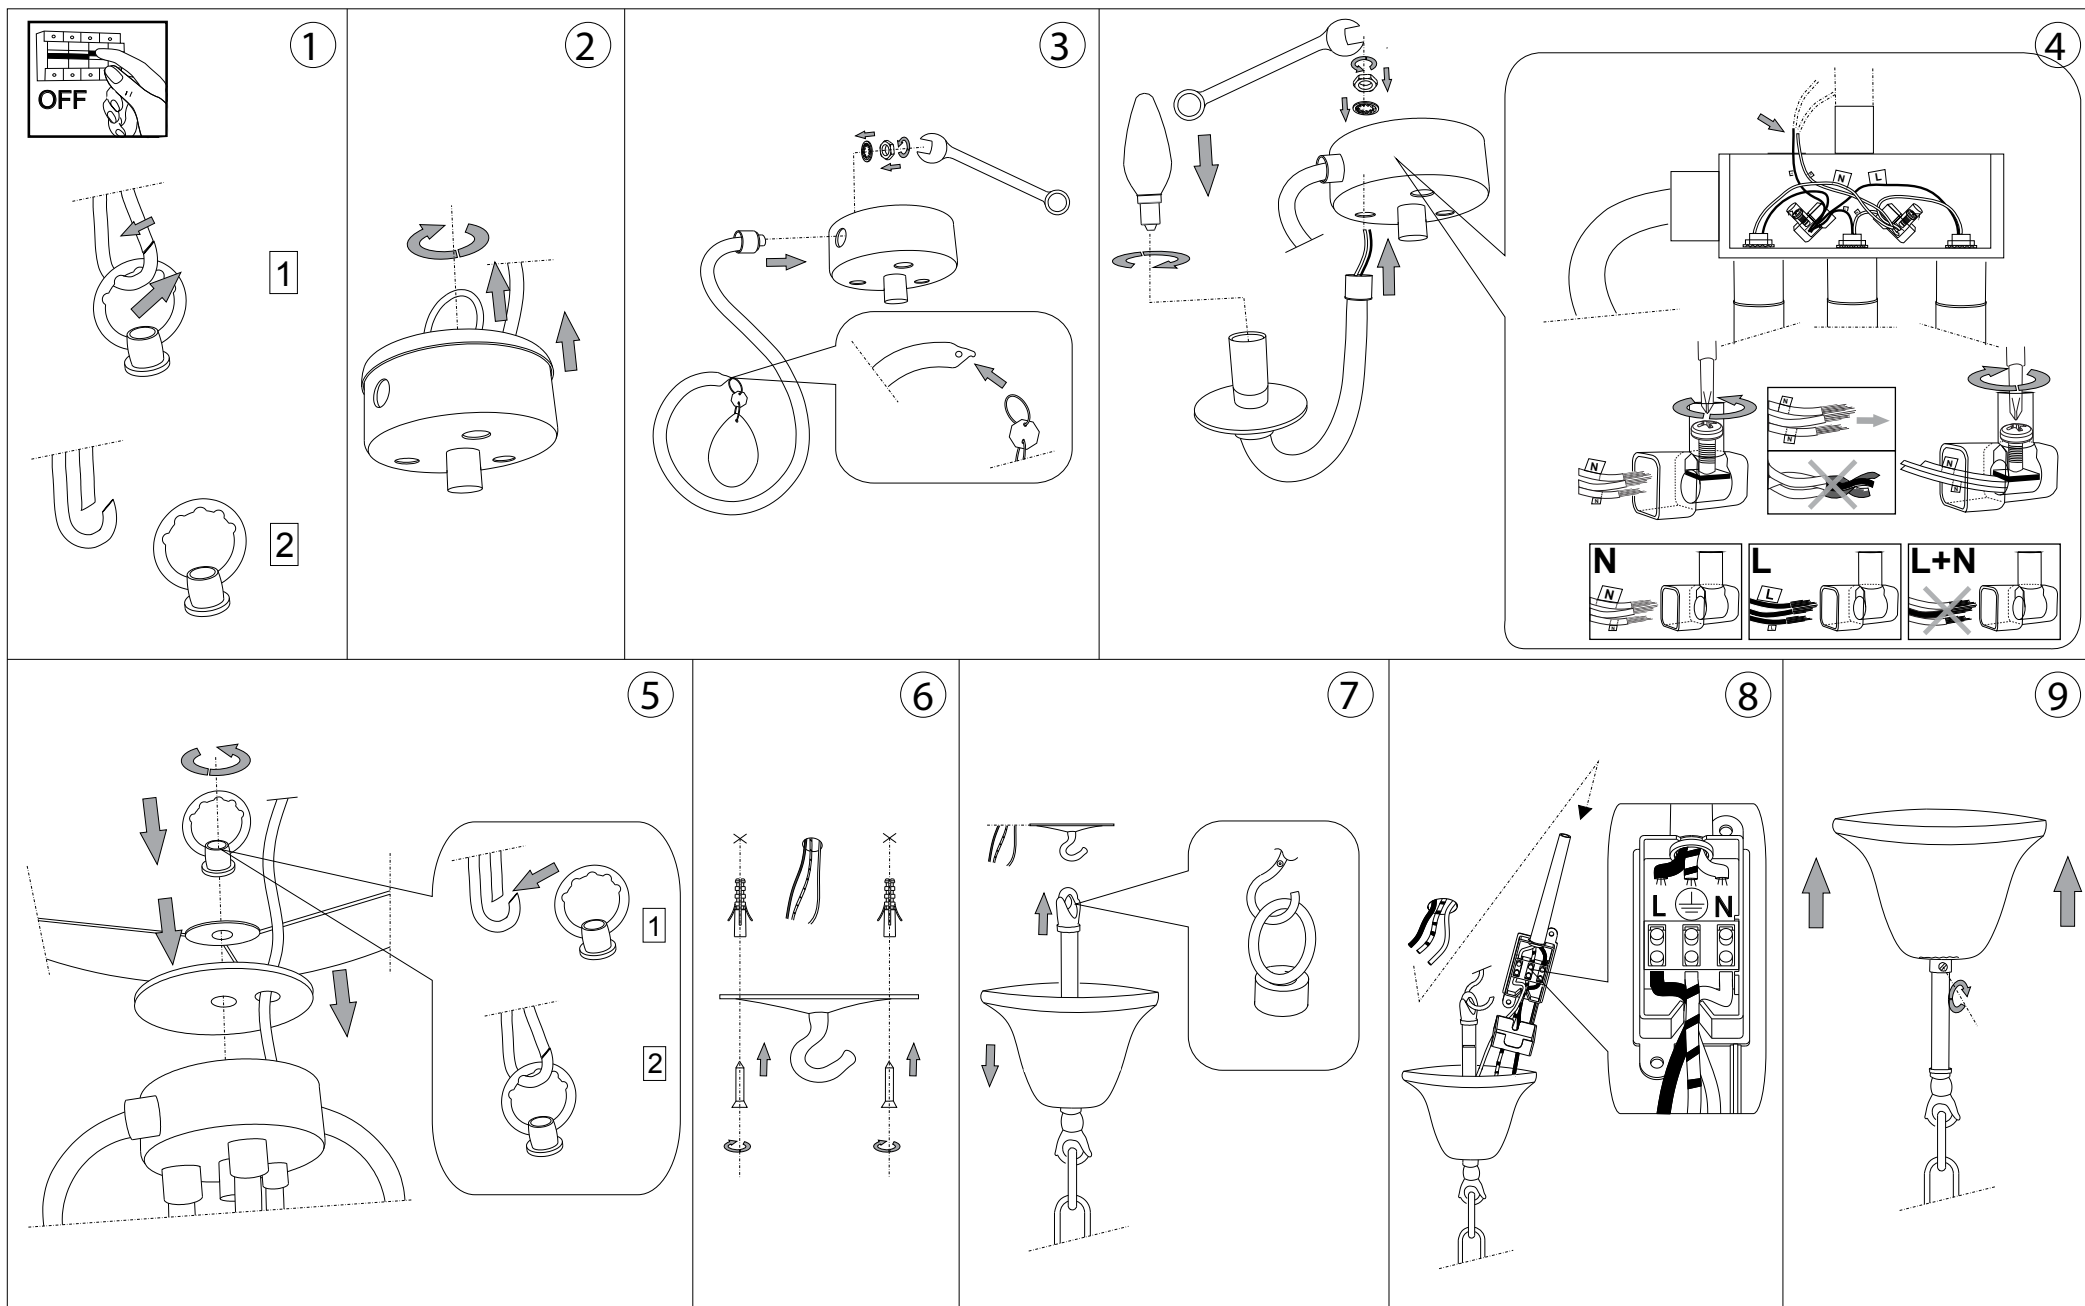

IDEAL LUX[®]

Swan SP3

Lampada a sospensione
Suspension lamp
Suspension
Pendelleuchte
Lámpara colgante
Люстры и подвесы

max 3 x 40W E14 / 240V
- 8021696035840 BIANCO

550 - 1200
21.5/8" - 47.1/4"

Ø600
Ø23.5/8"

IDEAL LUX[®]

IDEAL LUX s.r.l.
Via Taglio Destro 32
30035 Mirano (VE) Italy
WWW.ideal-lux.com

IDEAL LUX Warehouse
Via delle Industrie, 8/D
30036 Santa Maria di Sala (Venezia)
8.00 - 12.00 / 13.30 - 17.00

ESEGUIRE LE OPERAZIONI DI MONTAGGIO, SEGUENDO L'ORDINE NUMERICO PROGRESSIVO.
FOLLOW THE ASSEMBLY INSTRUCTIONS BY READING THE NUMERICAL PROGRESSION

L'installazione di questo apparecchio deve essere effettuata da personale qualificato
The lighting fitting should be installed by a qualified electrician