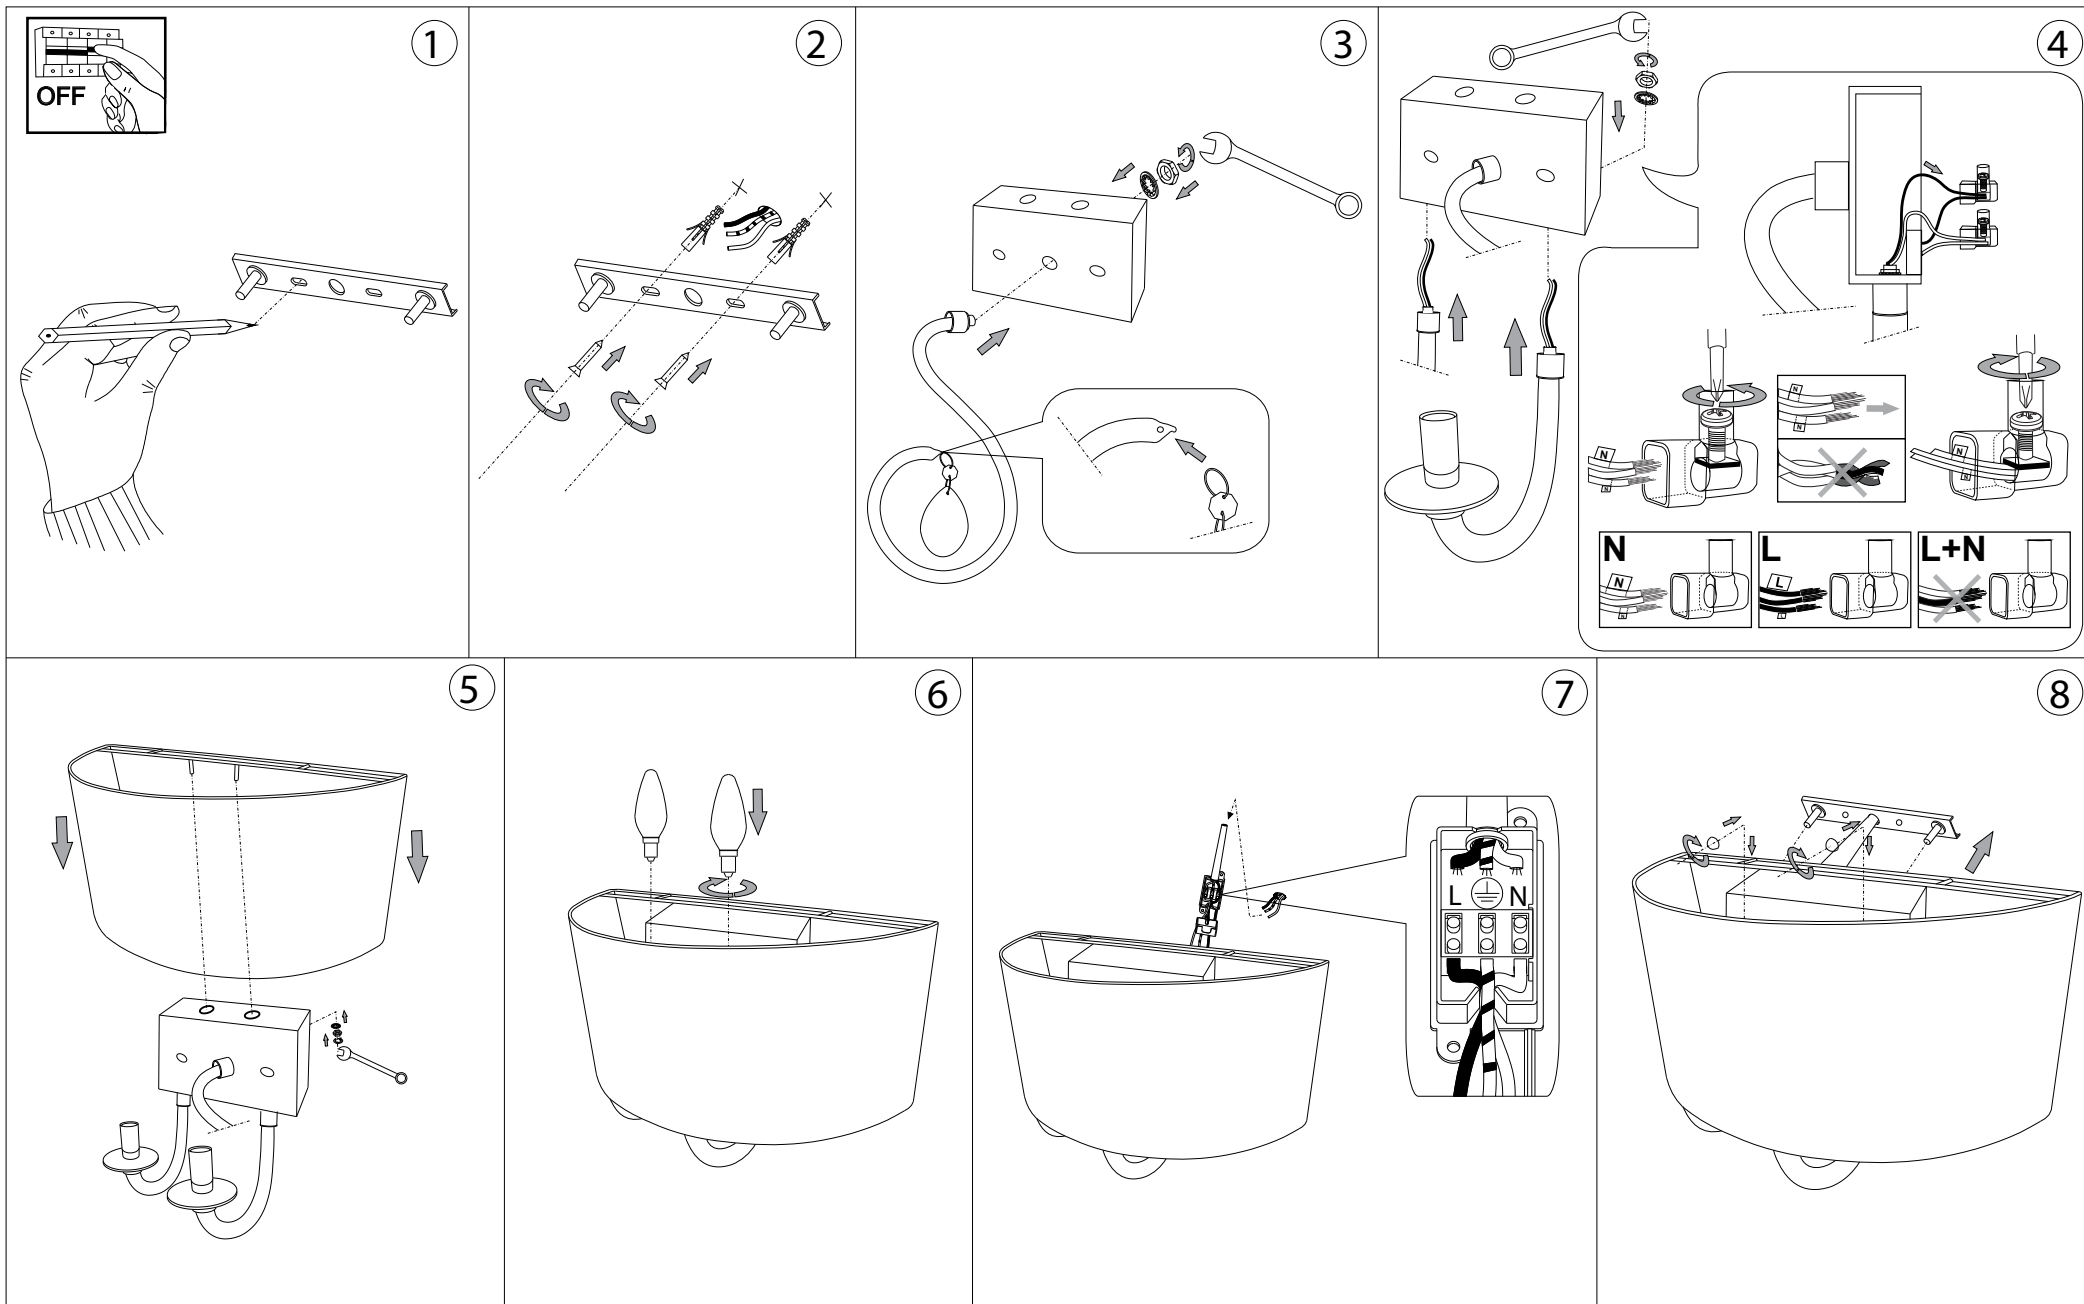

IDEAL LUX[®]

Swan AP2

Lampada da parete
Wall lamp
Applique
Wandleuchte
Lámpara de pared
Настенные светильники

max 2 x 40W E14 / 240V
- 8021696035864 BIANCO

300
11.3/4"

440
17.3/8"

220
8.5/8"

IDEAL LUX[®]

IDEAL LUX s.r.l.
Via Taglio Destro 32
30035 Mirano (VE) Italy
WWW.ideal-lux.com

IDEAL LUX Warehouse
Via delle Industrie, 8/D
30036 Santa Maria di Sala (Venezia)
8.00 - 12.00 / 13.30 - 17.00

ESEGUIRE LE OPERAZIONI DI MONTAGGIO, SEGUENDO L'ORDINE NUMERICO PROGRESSIVO.
FOLLOW THE ASSEMBLY INSTRUCTIONS BY READING THE NUMERICAL PROGRESSION

L'installazione di questo apparecchio deve essere effettuata da personale qualificato

The lighting fitting should be installed by a qualified electrician

La sicurezza di questo apparecchio è garantita solo con l'uso appropriato di queste istruzioni pertanto è necessario conservarle.