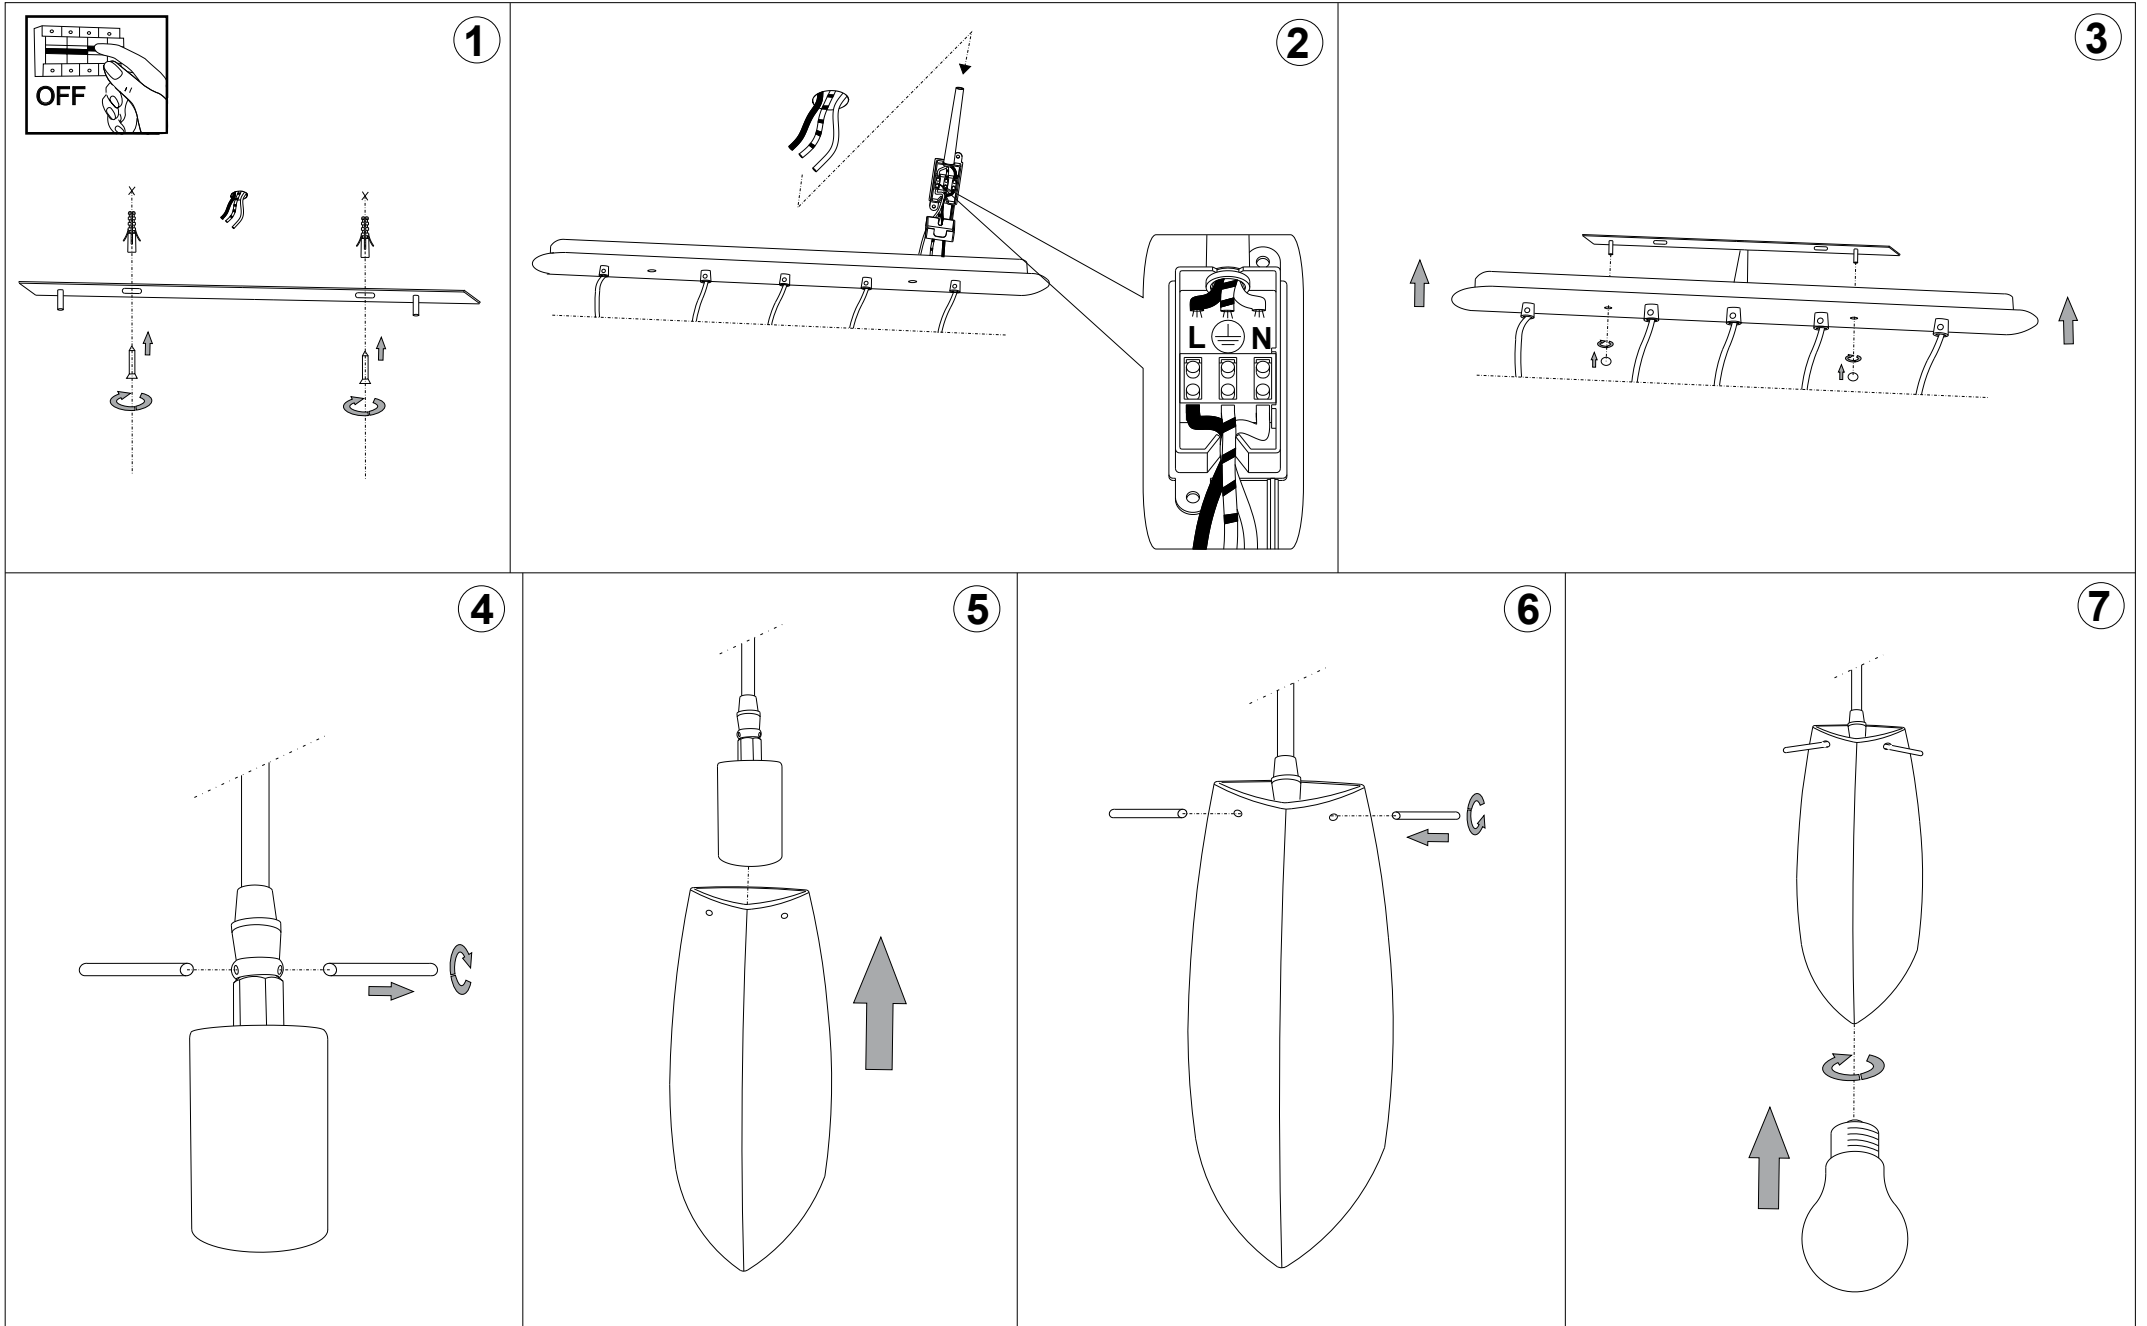

ESEGUIRE LE OPERAZIONI DI MONTAGGIO, SEGUENDO L'ORDINE NUMERICO PROGRESSIVO.
FOLLOW THE ASSEMBLY INSTRUCTIONS BY READING THE NUMERICAL PROGRESSION

La sicurezza di questo apparecchio è garantita solo con l'uso appropriato di queste istruzioni pertanto è necessario conservarle.
The safety and reliability are guaranteed only when installation instructions are properly followed. Please retain this instruction sheet for future reference.