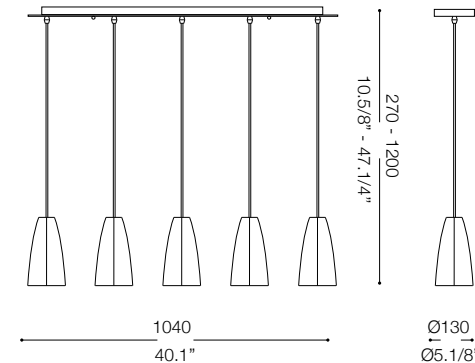

## Sugar SP5

Lampada a sospensione  
 Suspension lamp  
 Suspension  
 Pendelleuchte  
 Lámpara colgante  
 Люстры и подвесы

max 5 x 60W E27 / 240V  
 - 8021696090764 BIANCO