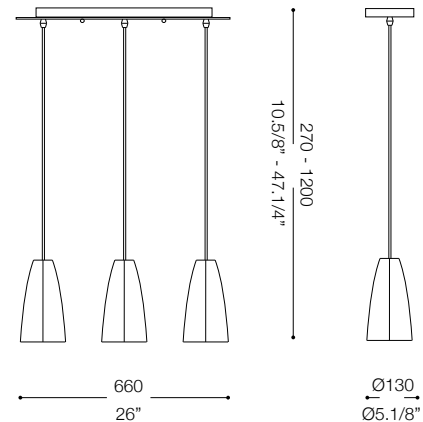

IDEAL LUX®

Sugar SP3

Lampada a sospensione
Suspension lamp
Suspension
Pendelleuchte
Lámpara colgante
Люстры и подвесы

max 3 x 60W E27 / 240V
- 8021696008776 BIANCO

IDEAL LUX®

IDEAL LUX s.r.l.
Via Taglio Destro 32
30035 Mirano (VE) Italy
WWW.ideal-lux.com

IDEAL LUX Warehouse
Via delle Industrie, 8/D
30036 Santa Maria di Sala (Venezia)
8.00 - 12.00 / 13.30 - 17.00

ESEGUIRE LE OPERAZIONI DI MONTAGGIO, SEGUENDO L'ORDINE NUMERICO PROGRESSIVO.
FOLLOW THE ASSEMBLY INSTRUCTIONS BY READING THE NUMERICAL PROGRESSION