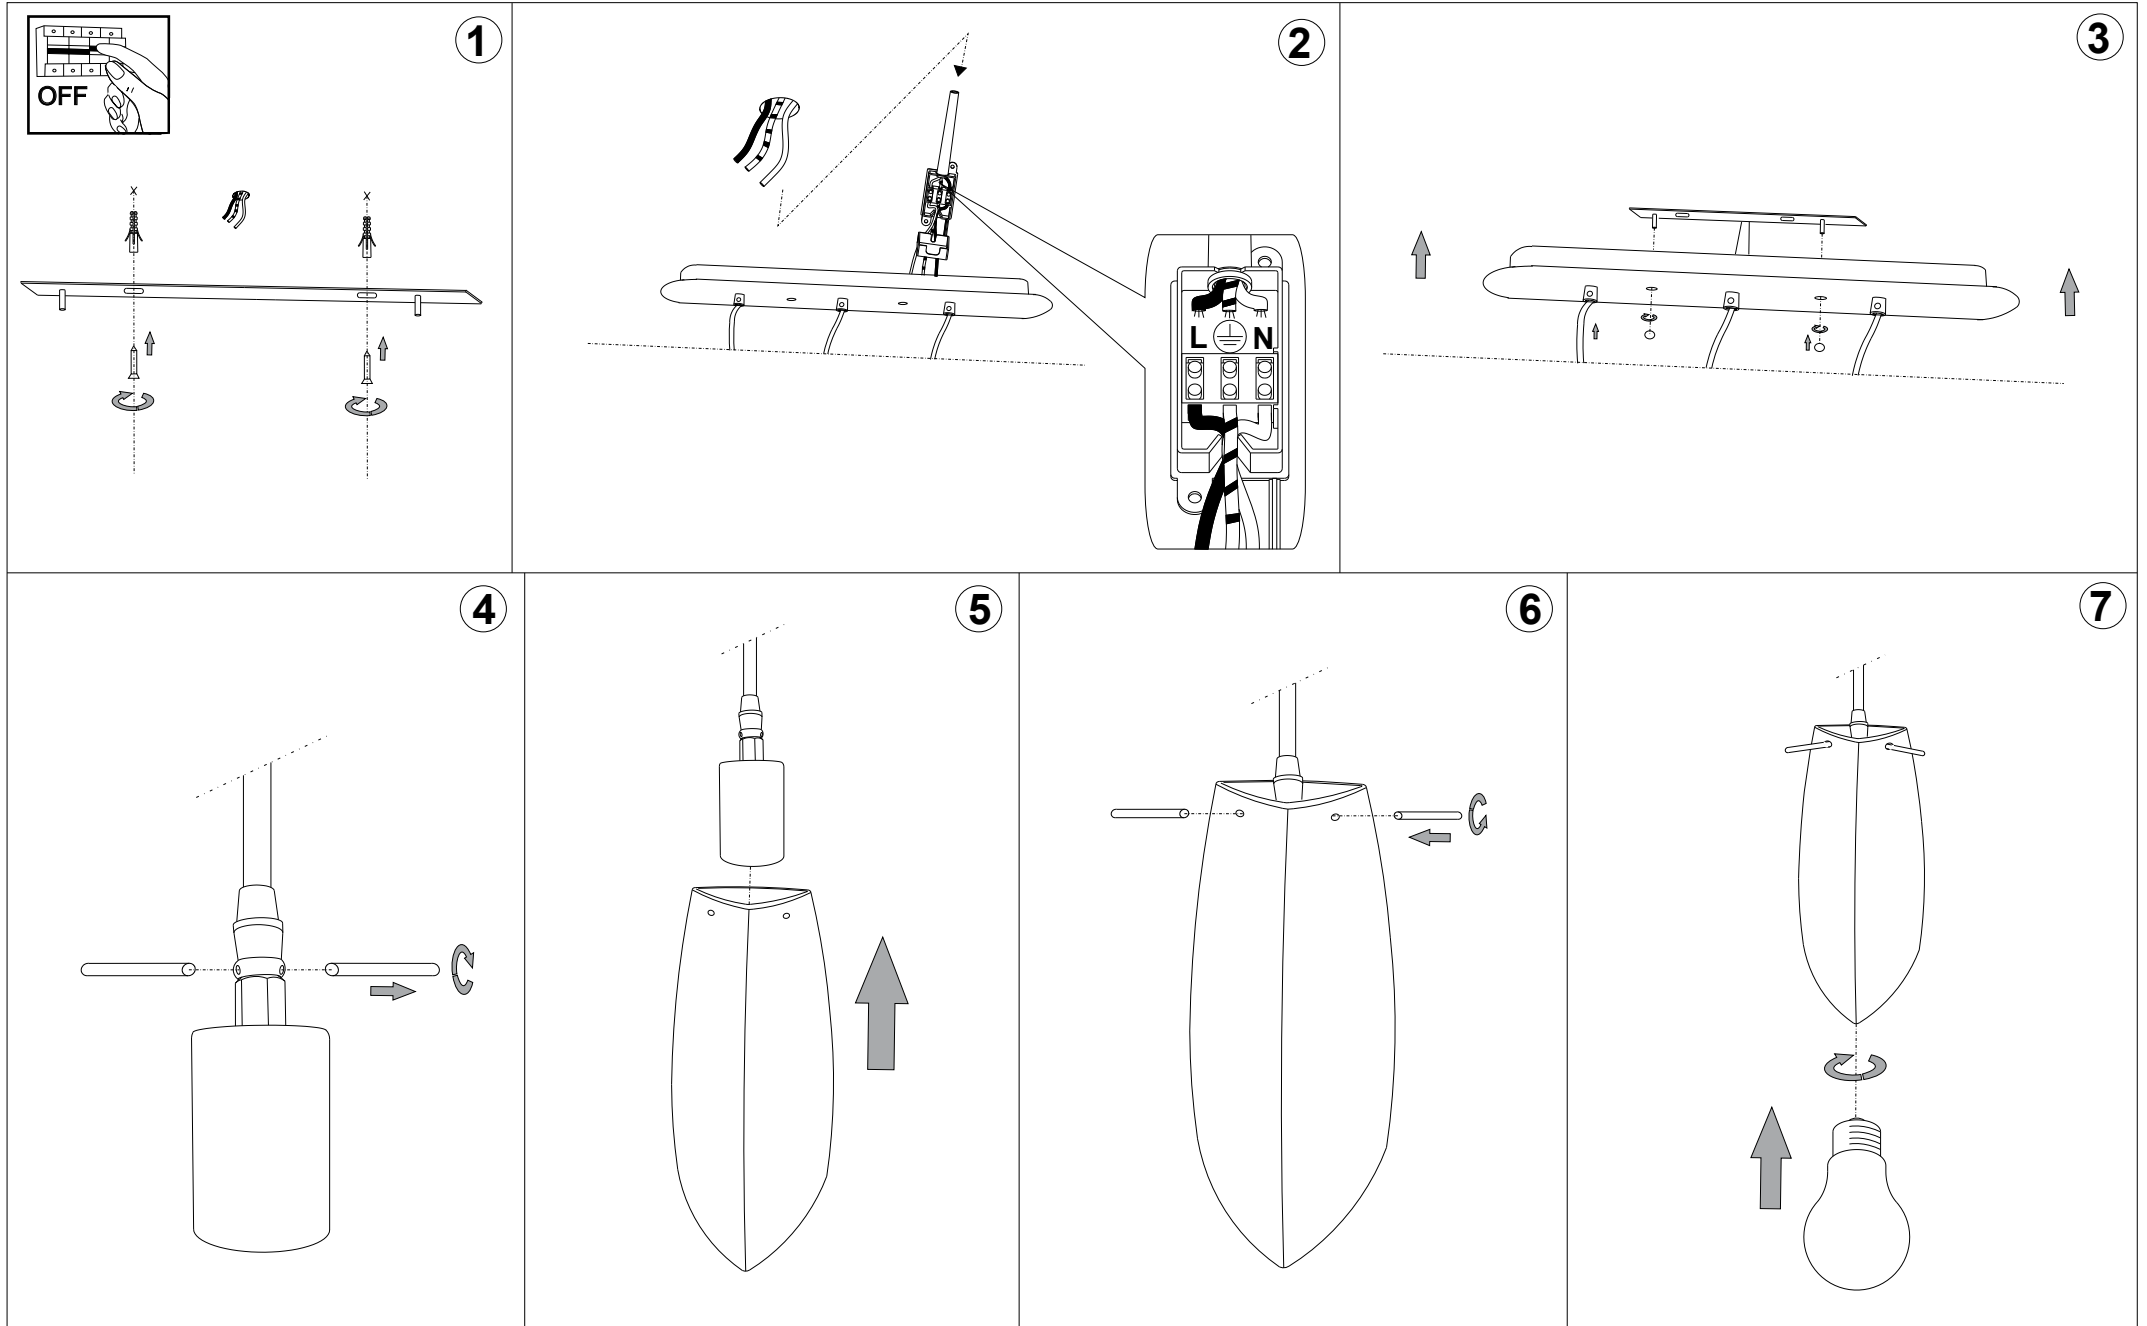

IDEAL LUX®

Sugar SP3

Lampada a sospensione
Suspension lamp
Suspension
Pendelleuchte
Lámpara colgante
Люстры и подвесы

max 3 x 60W E27 / 240V
- 8021696008776 BIANCO

IDEAL LUX®

IDEAL LUX s.r.l.
Via Taglio Destro 32
30035 Mirano (VE) Italy
WWW.ideal-lux.com

IDEAL LUX Warehouse
Via delle Industrie, 8/D
30036 Santa Maria di Sala (Venezia)
8.00 - 12.00 / 13.30 - 17.00

ESEGUIRE LE OPERAZIONI DI MONTAGGIO, SEGUENDO L'ORDINE NUMERICO PROGRESSIVO.
FOLLOW THE ASSEMBLY INSTRUCTIONS BY READING THE NUMERICAL PROGRESSION