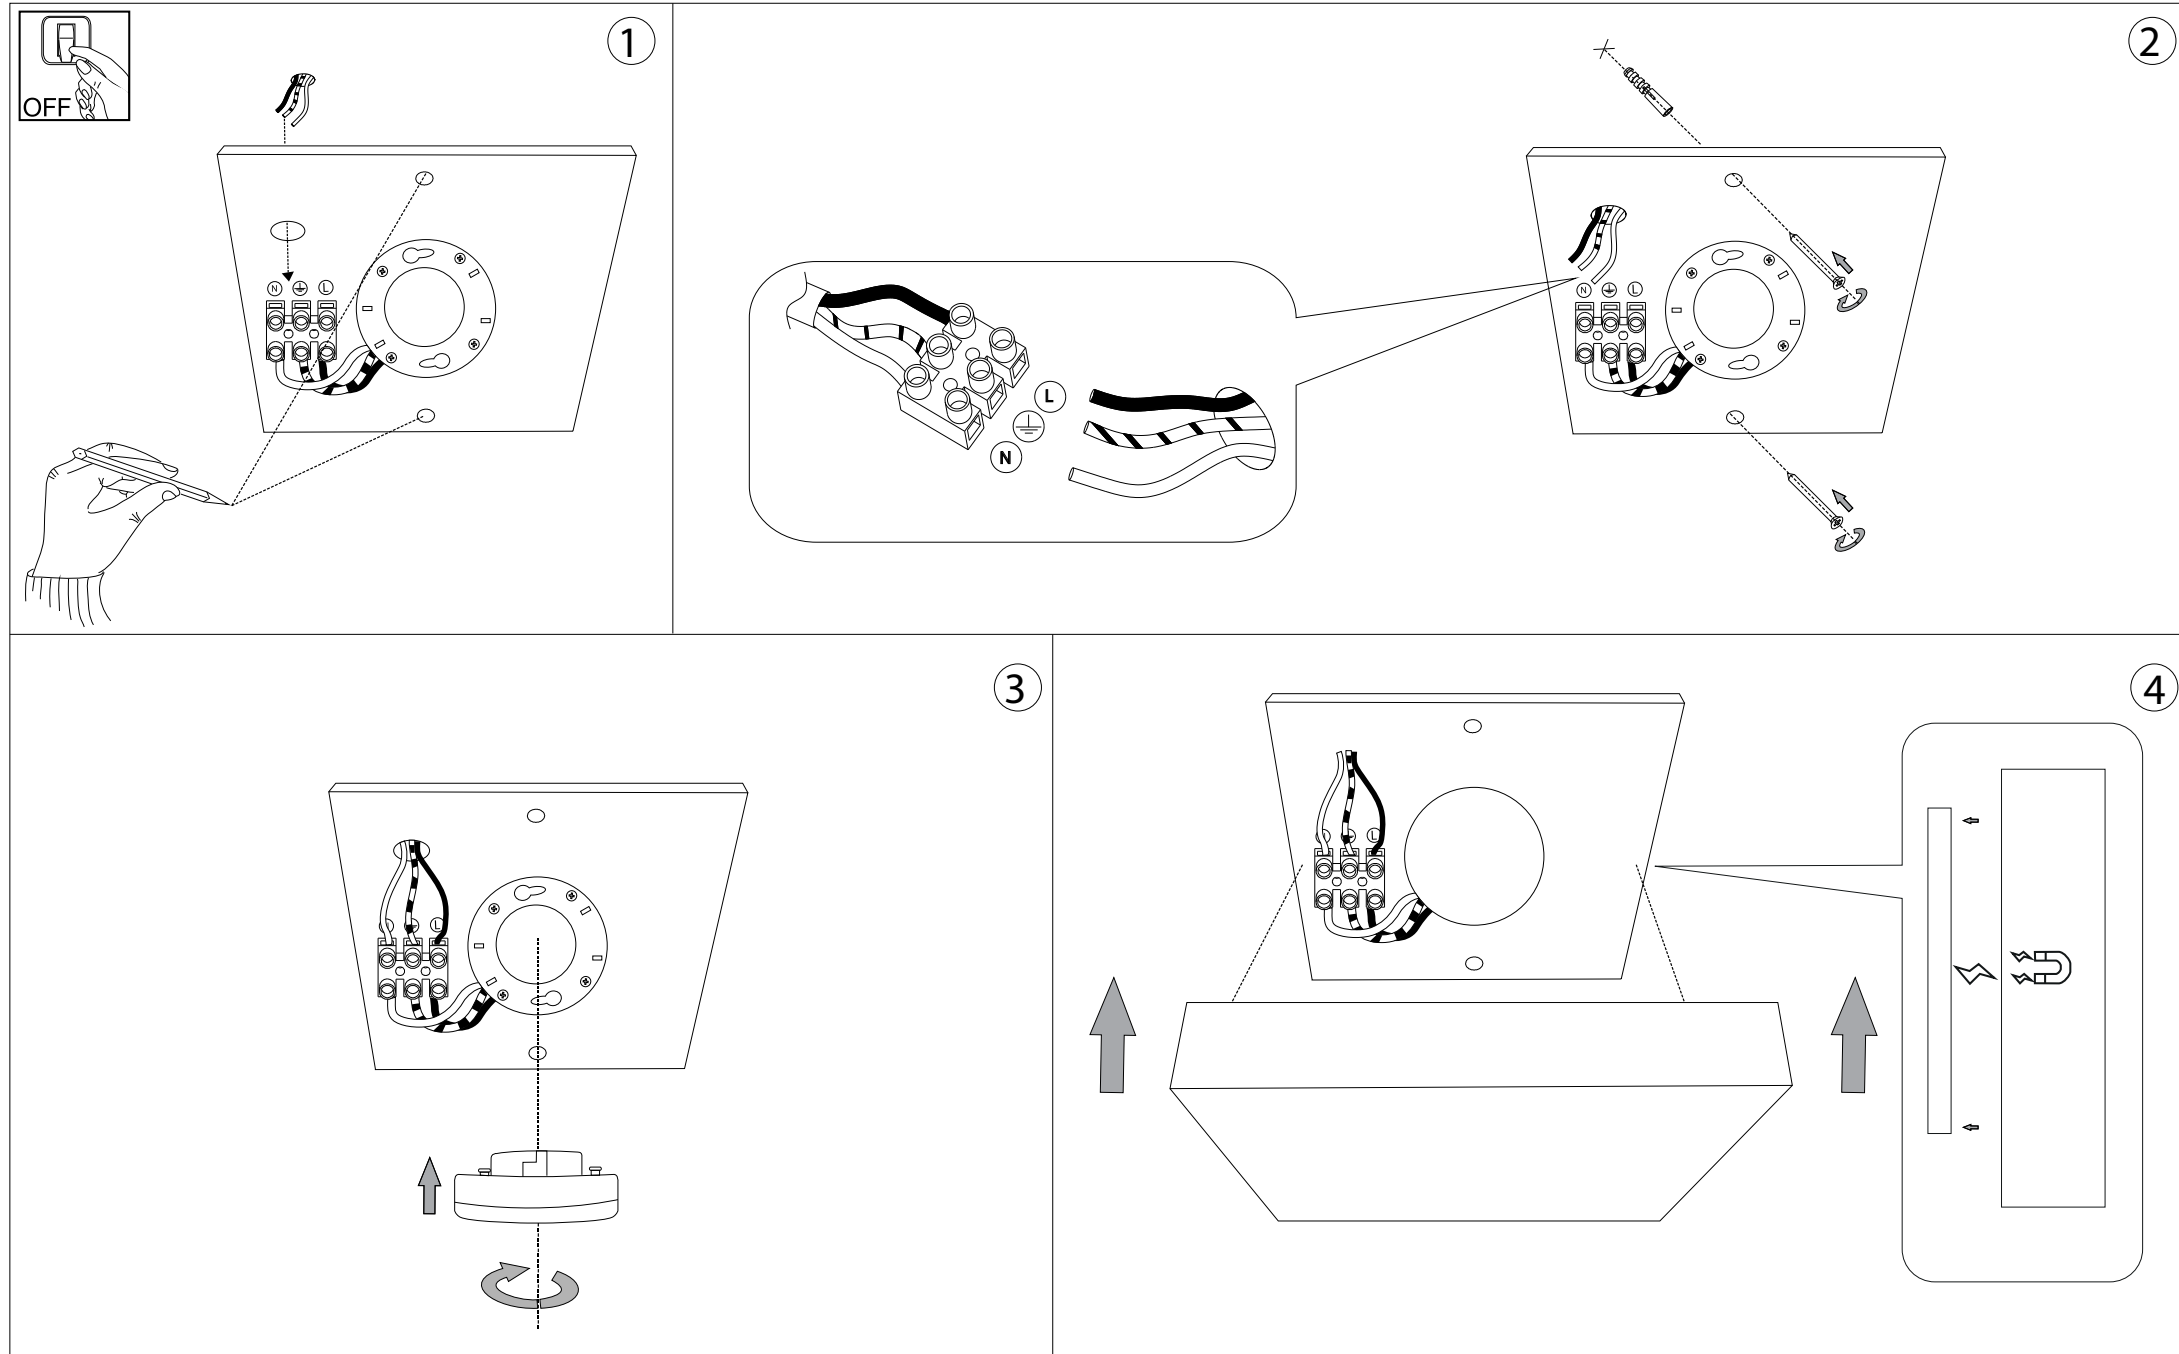

IDEAL LUX®

IDEAL LUX s.r.l.
 Via Taglio Destro 32
 30035 Mirano (VE) Italy
 WWW.ideal-lux.com

IDEAL LUX Warehouse
 Via delle Industrie, 8/D
 30036 Santa Maria di Sala (Venezia)
 8.00 - 12.00 / 13.30 - 17.00

ESEGUIRE LE OPERAZIONI DI MONTAGGIO, SEGUENDO L'ORDINE NUMERICO PROGRESSIVO.
FOLLOW THE ASSEMBLY INSTRUCTIONS BY READING THE NUMERICAL PROGRESSION

L'installazione di questo apparecchio deve essere effettuata da personale qualificato
The lighting fitting should be installed by a qualified electrician