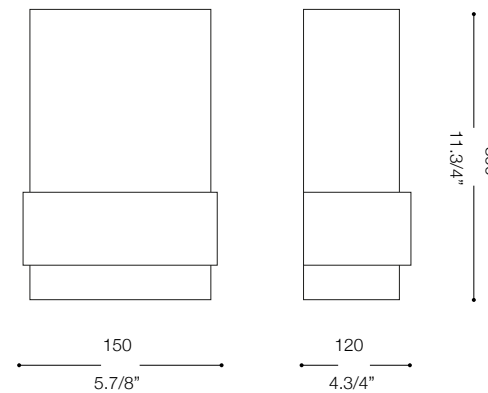

IDEAL LUX®

Stones AP1

Lampada da parete
Wall lamp
Applique
Wandleuchte
Lámpara de pared
Настенные светильники

max 1 x 60W E27 / 240V
- 8021696015125 ALABASTRO

IDEAL LUX®

IDEAL LUX s.r.l.
Via Taglio Destro 32
30035 Mirano (VE) Italy
WWW.ideal-lux.com

IDEAL LUX Warehouse
Via delle Industrie, 8/D
30036 Santa Maria di Sala (Venezia)
8.00 - 12.00 / 13.30 - 17.00

ESEGUIRE LE OPERAZIONI DI MONTAGGIO, SEGUENDO L'ORDINE NUMERICO PROGRESSIVO.
FOLLOW THE ASSEMBLY INSTRUCTIONS BY READING THE NUMERICAL PROGRESSION