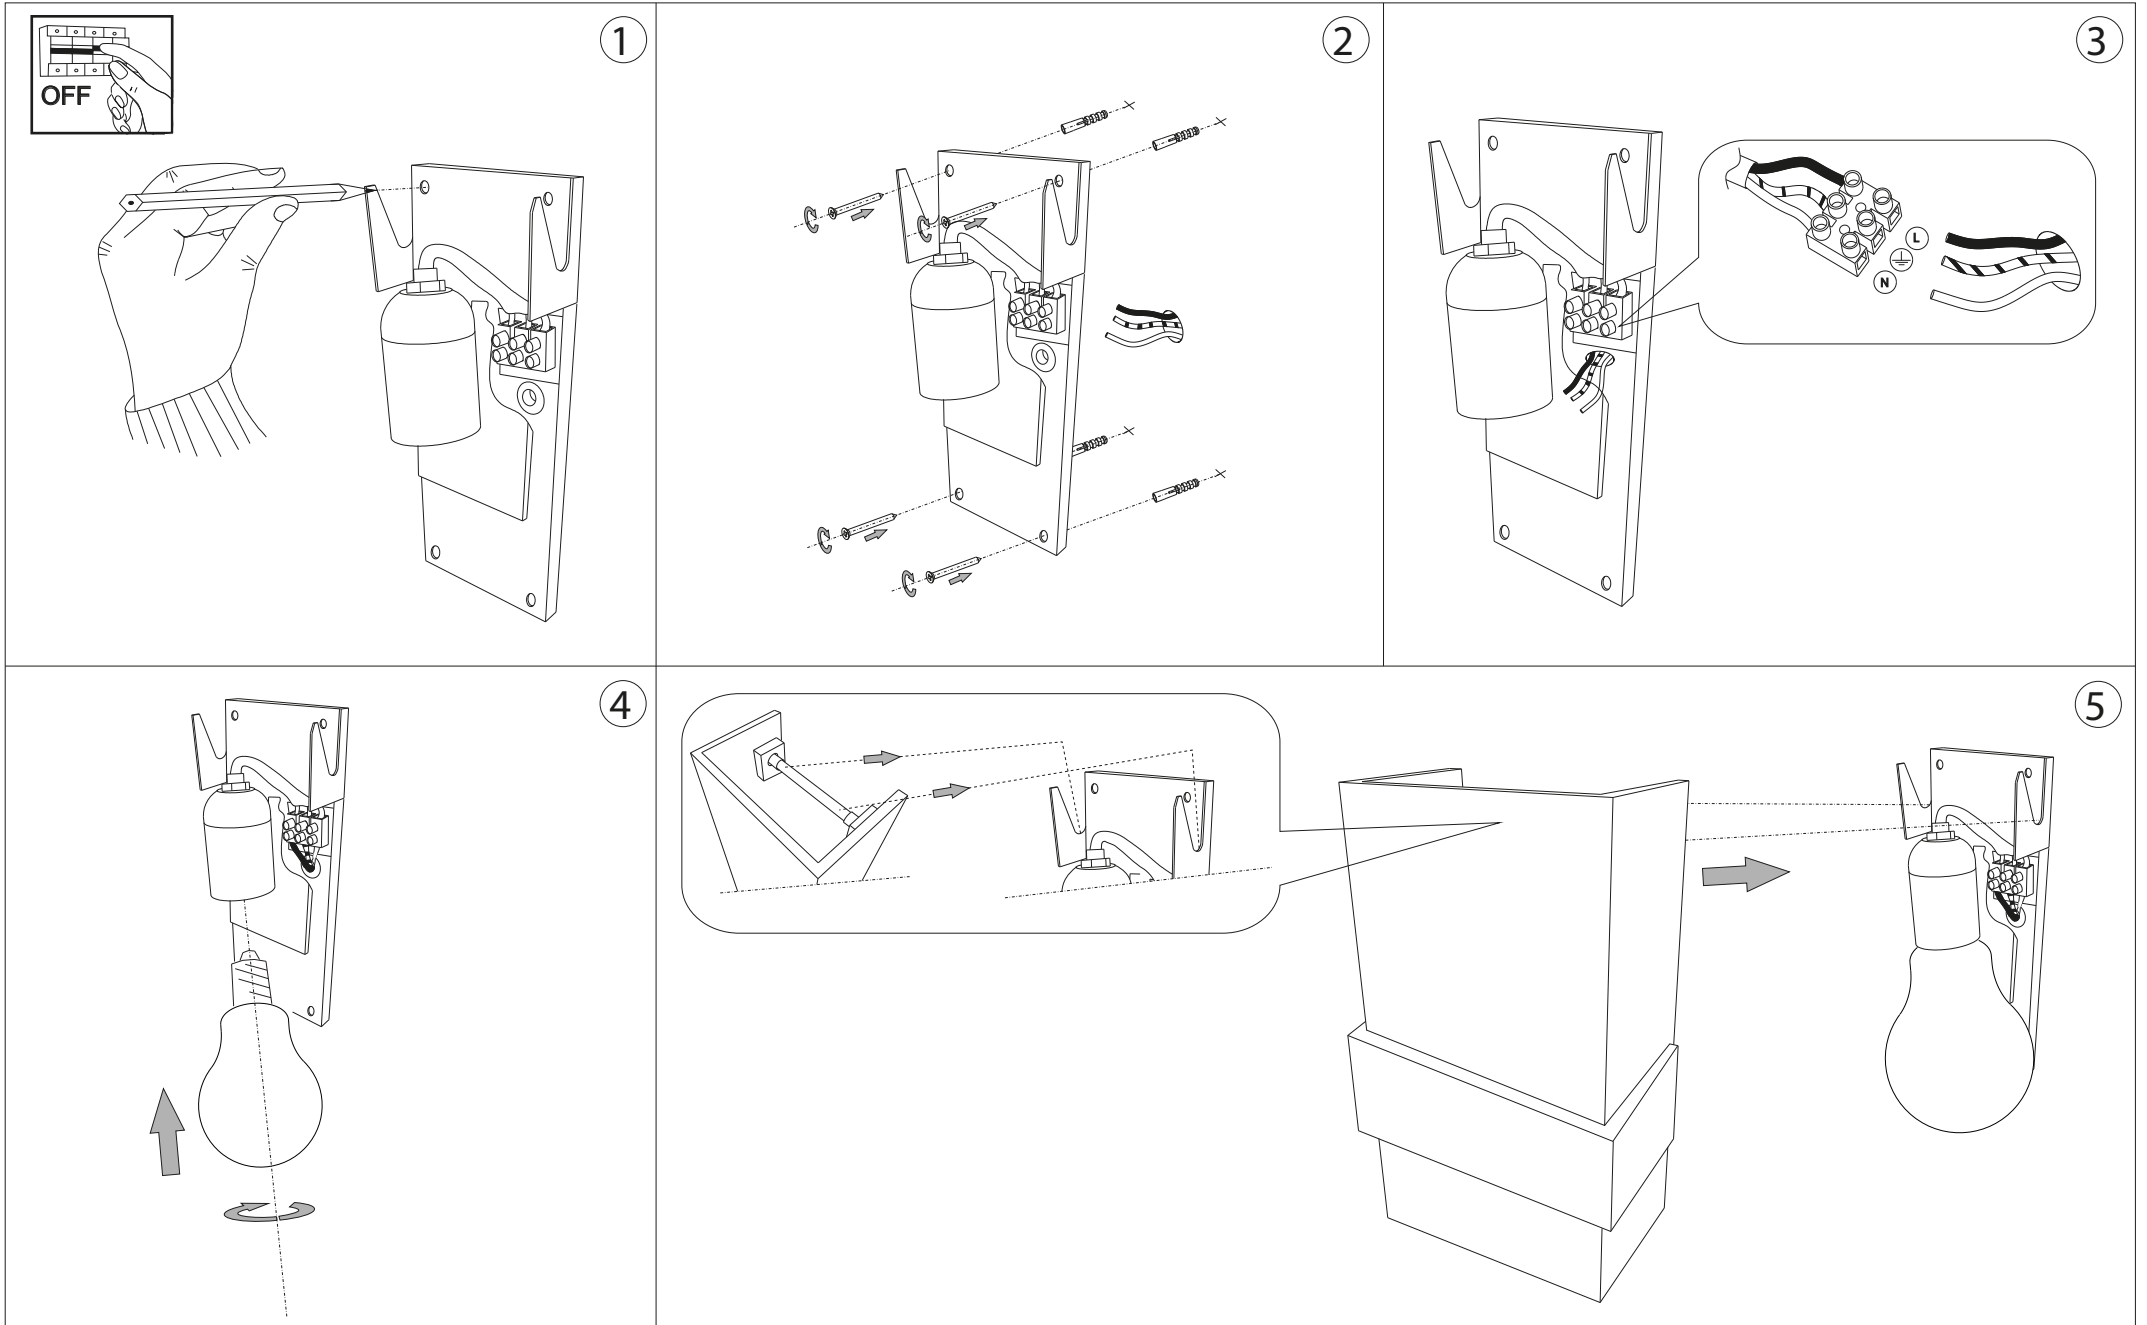

IDEAL LUX®

Stones AP1

Lampada da parete
Wall lamp
Applique
Wandleuchte
Lámpara de pared
Настенные светильники

max 1 x 60W E27 / 240V
- 8021696015125 ALABASTRO

IDEAL LUX®

IDEAL LUX s.r.l.
Via Taglio Destro 32
30035 Mirano (VE) Italy
WWW.ideal-lux.com

IDEAL LUX Warehouse
Via delle Industrie, 8/D
30036 Santa Maria di Sala (Venezia)
8.00 - 12.00 / 13.30 - 17.00

ESEGUIRE LE OPERAZIONI DI MONTAGGIO, SEGUENDO L'ORDINE NUMERICO PROGRESSIVO.
FOLLOW THE ASSEMBLY INSTRUCTIONS BY READING THE NUMERICAL PROGRESSION