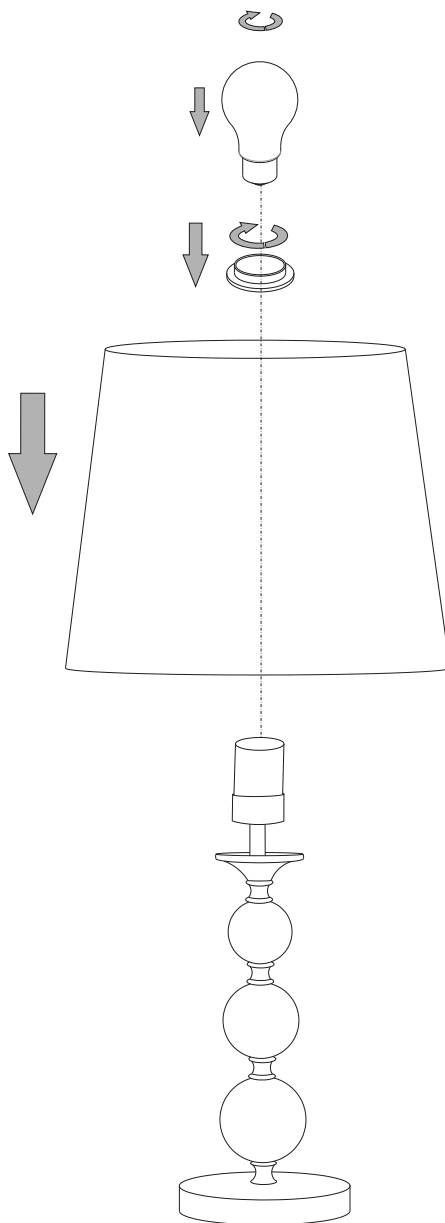

IDEAL LUX[®]

Step TL1 Small

Lampada da tavolo
Table lamp
Lampe de table
Tischlampe
Lámpara de sobremesa
Настольные лампы

max 1 x 60W E27 / 240V
- 8021696026855 BIANCO
- 8021696032320 NERO

495
19.5/8"

Ø240
Ø9.1/2"

IDEAL LUX[®]

IDEAL LUX s.r.l.
Via Taglio Destro 32
30035 Mirano (VE) Italy
WWW.ideal-lux.com

IDEAL LUX Warehouse
Via delle Industrie, 8/D
30036 Santa Maria di Sala (Venezia)
8.00 - 12.00 / 13.30 - 17.00

ESEGUIRE LE OPERAZIONI DI MONTAGGIO, SEGUENDO L'ORDINE NUMERICO PROGRESSIVO.
FOLLOW THE ASSEMBLY INSTRUCTIONS BY READING THE NUMERICAL PROGRESSION

①

②

③

La sicurezza di questo apparecchio è garantita solo con l'uso appropriato di queste istruzioni pertanto è necessario conservarle.
The safety and reliability are guaranteed only when installation instructions are properly followed. Please retain this instruction sheet for future reference.