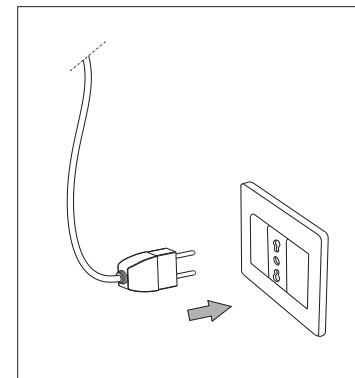

La sicurezza di questo apparecchio è garantita solo con l'uso appropriato di queste istruzioni pertanto è necessario conservarle.
The safety and reliability are guaranteed only when installation instructions are properly followed. Please retain this instruction sheet for future reference.