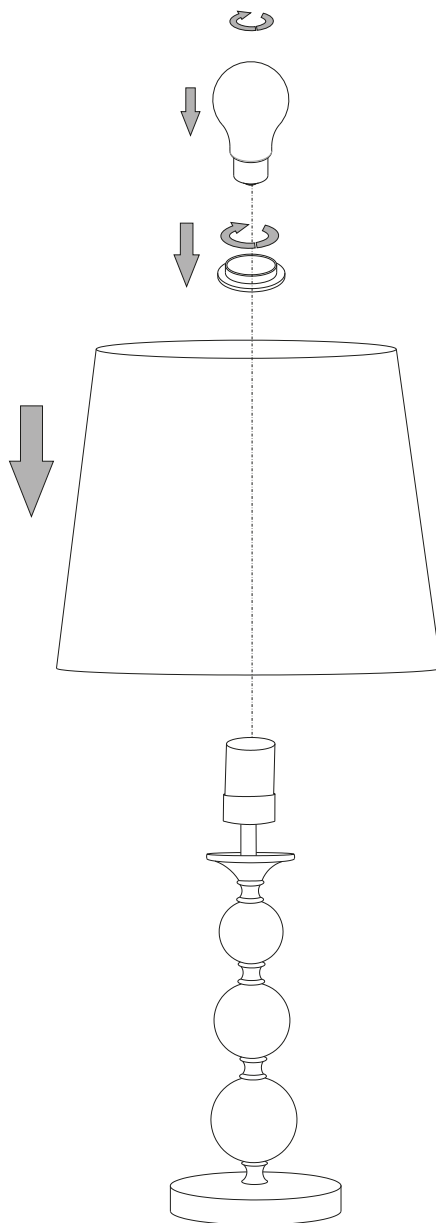

ESEGUIRE LE OPERAZIONI DI MONTAGGIO, SEGUENDO L'ORDINE NUMERICO PROGRESSIVO.
FOLLOW THE ASSEMBLY INSTRUCTIONS BY READING THE NUMERICAL PROGRESSION

①

②

③

La sicurezza di questo apparecchio è garantita solo con l'uso appropriato di queste istruzioni pertanto è necessario conservarle.
The safety and reliability are guaranteed only when installation instructions are properly followed. Please retain this instruction sheet for future reference.