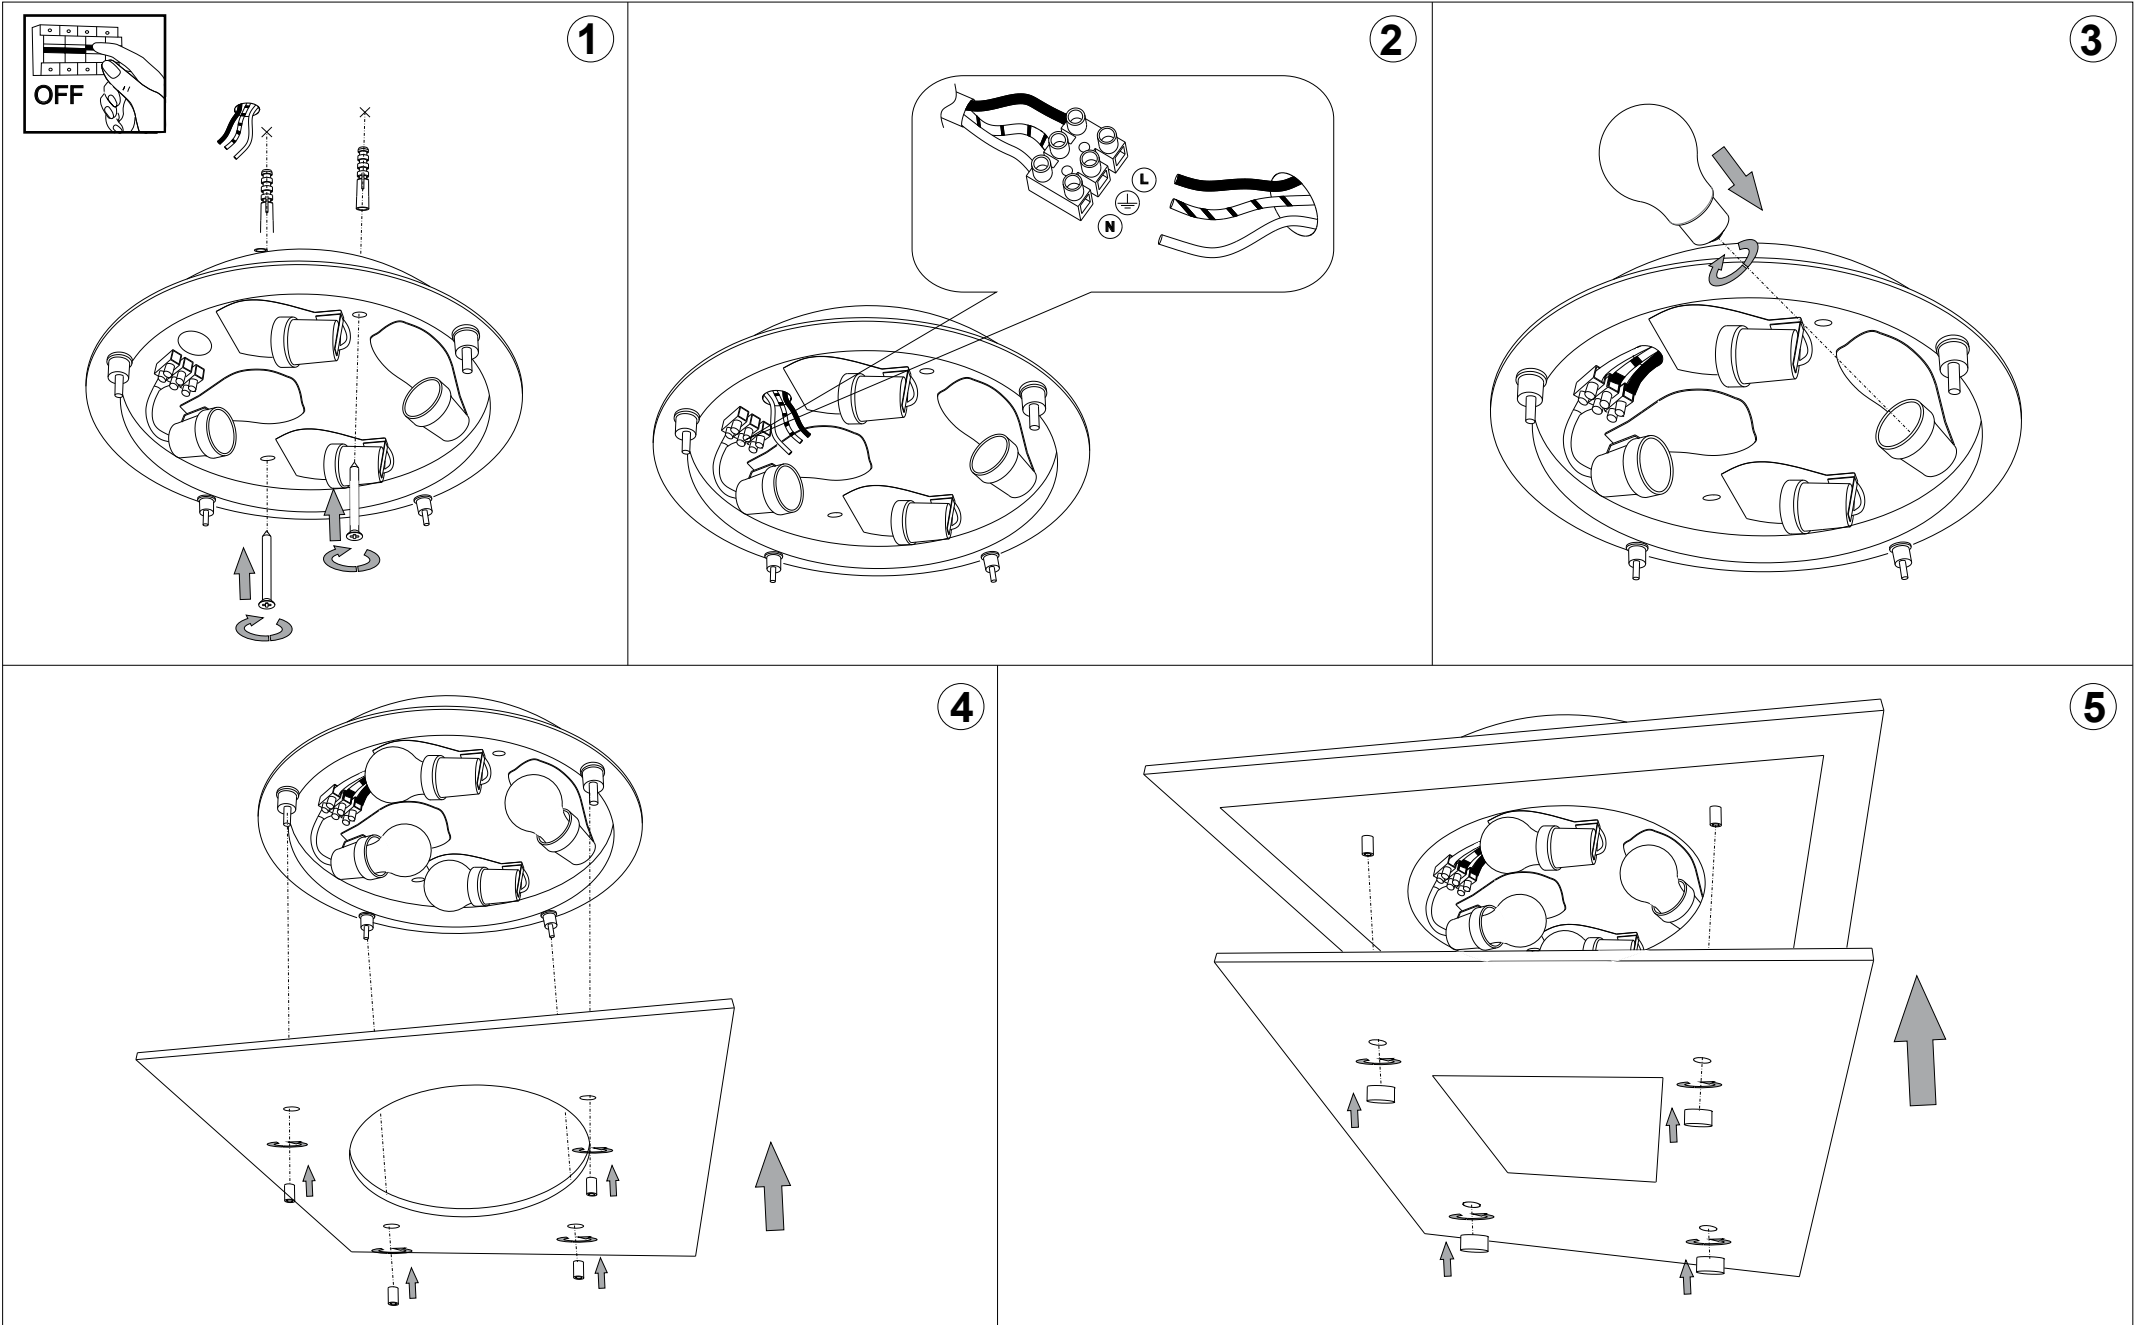

Steno PL4

Lampada da parete e soffitto
 Wall and ceiling lamp
 Applique et plafonnier
 Wandleuchte und deckenleuchte
 Lámpara de pared y de techo
 Настенные и потолочные
 светильники

max 4 x 60W E27 / 240V
 8021696087597 BIANCO

ESEGUIRE LE OPERAZIONI DI MONTAGGIO, SEGUENDO L'ORDINE NUMERICO PROGRESSIVO.
FOLLOW THE ASSEMBLY INSTRUCTIONS BY READING THE NUMERICAL PROGRESSION

La sicurezza di questo apparecchio è garantita solo con l'uso appropriato di queste istruzioni pertanto è necessario conservarle.
The safety and reliability are guaranteed only when installation instructions are properly followed. Please retain this instruction sheet for future reference.