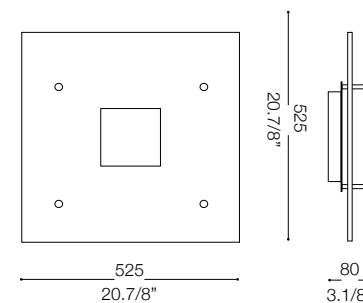

Steno PL4

Lampada da parete e soffitto
 Wall and ceiling lamp
 Applique et plafonnier
 Wandleuchte und deckenleuchte
 Lámpara de pared y de techo
 Настенные и потолочные
 светильники

max 4 x 60W E27 / 240V
 8021696087597 BIANCO