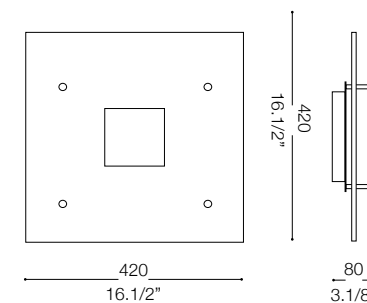

IDEAL LUX®

Steno PL3

Lampada da parete e soffitto
 Wall and ceiling lamp
 Applique et plafonnier
 Wandleuchte und deckenleuchte
 Lámpara de pared y de techo
 Настенные и потолочные
 светильники

max 3 x 60W E27 / 240V
 - 8021696087580 BIANCO