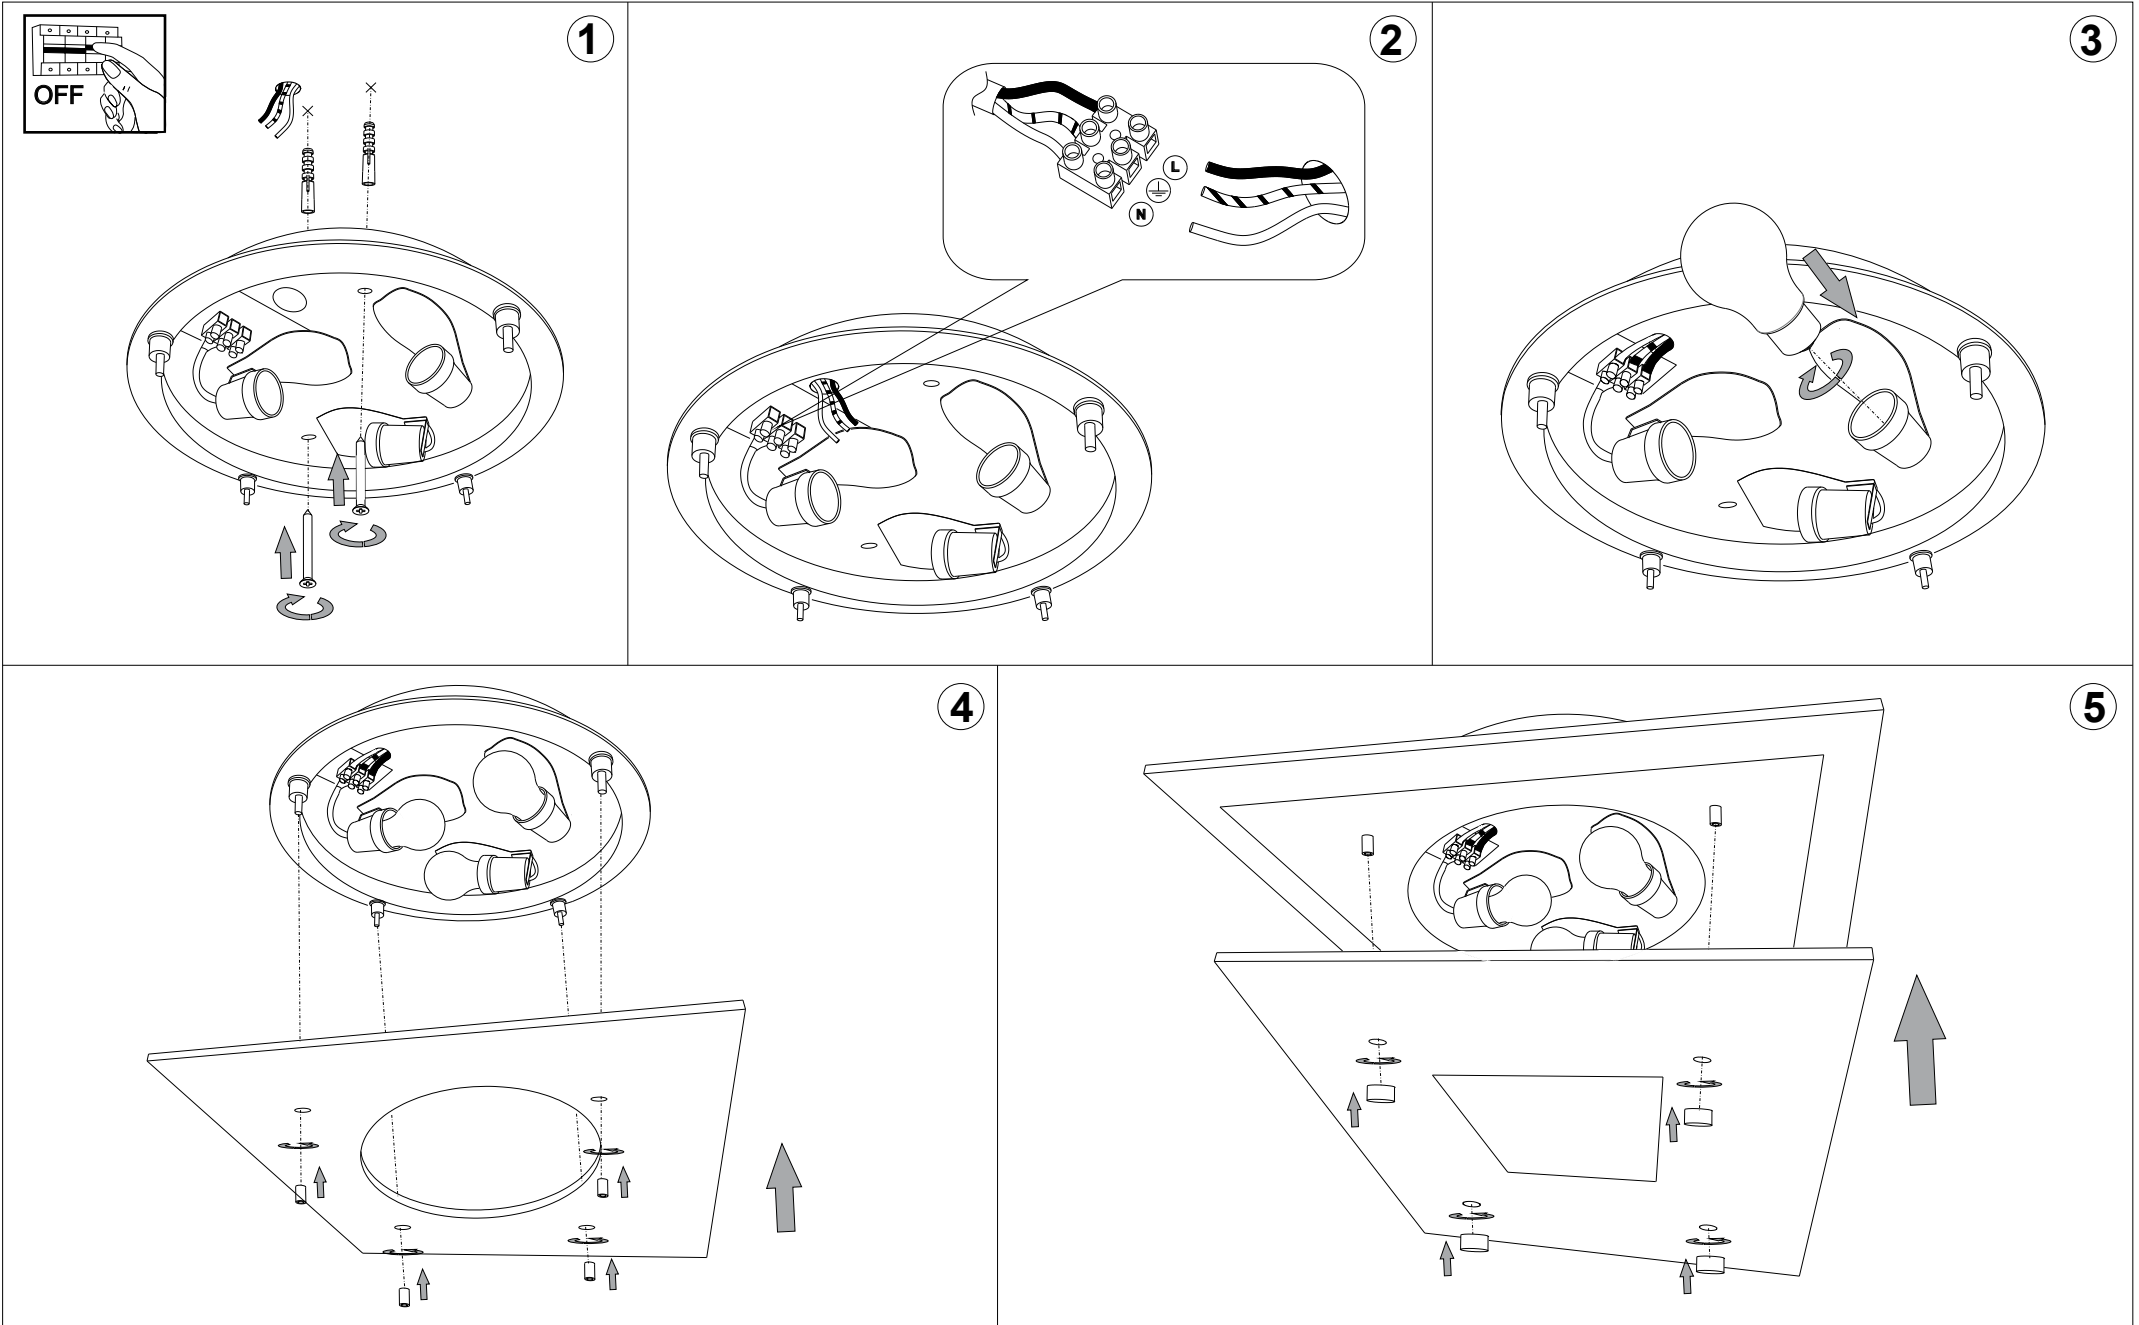

ESEGUIRE LE OPERAZIONI DI MONTAGGIO, SEGUENDO L'ORDINE NUMERICO PROGRESSIVO.
FOLLOW THE ASSEMBLY INSTRUCTIONS BY READING THE NUMERICAL PROGRESSION

La sicurezza di questo apparecchio è garantita solo con l'uso appropriato di queste istruzioni pertanto è necessario conservarle.
The safety and reliability are guaranteed only when installation instructions are properly followed. Please retain this instruction sheet for future reference.