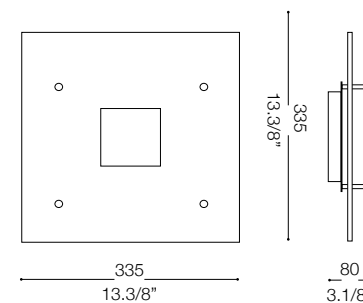

IDEAL LUX[®]

Steno PL2

Lampada da parete e soffitto
 Wall and ceiling lamp
 Applique et plafonnier
 Wandleuchte und deckenleuchte
 Lámpara de pared y de techo
 Настенные и потолочные
 светильники

max 2 x 60W E27 / 240V
 - 8021696087573 BIANCO

IDEAL LUX[®]

IDEAL LUX s.r.l.
 Via Taglio Destro 32
 30035 Mirano (VE) Italy
 WWW.ideal-lux.com

IDEAL LUX Warehouse
 Via delle Industrie, 8/D
 30036 Santa Maria di Sala (Venezia)
 8.00 - 12.00 / 13.30 - 17.00