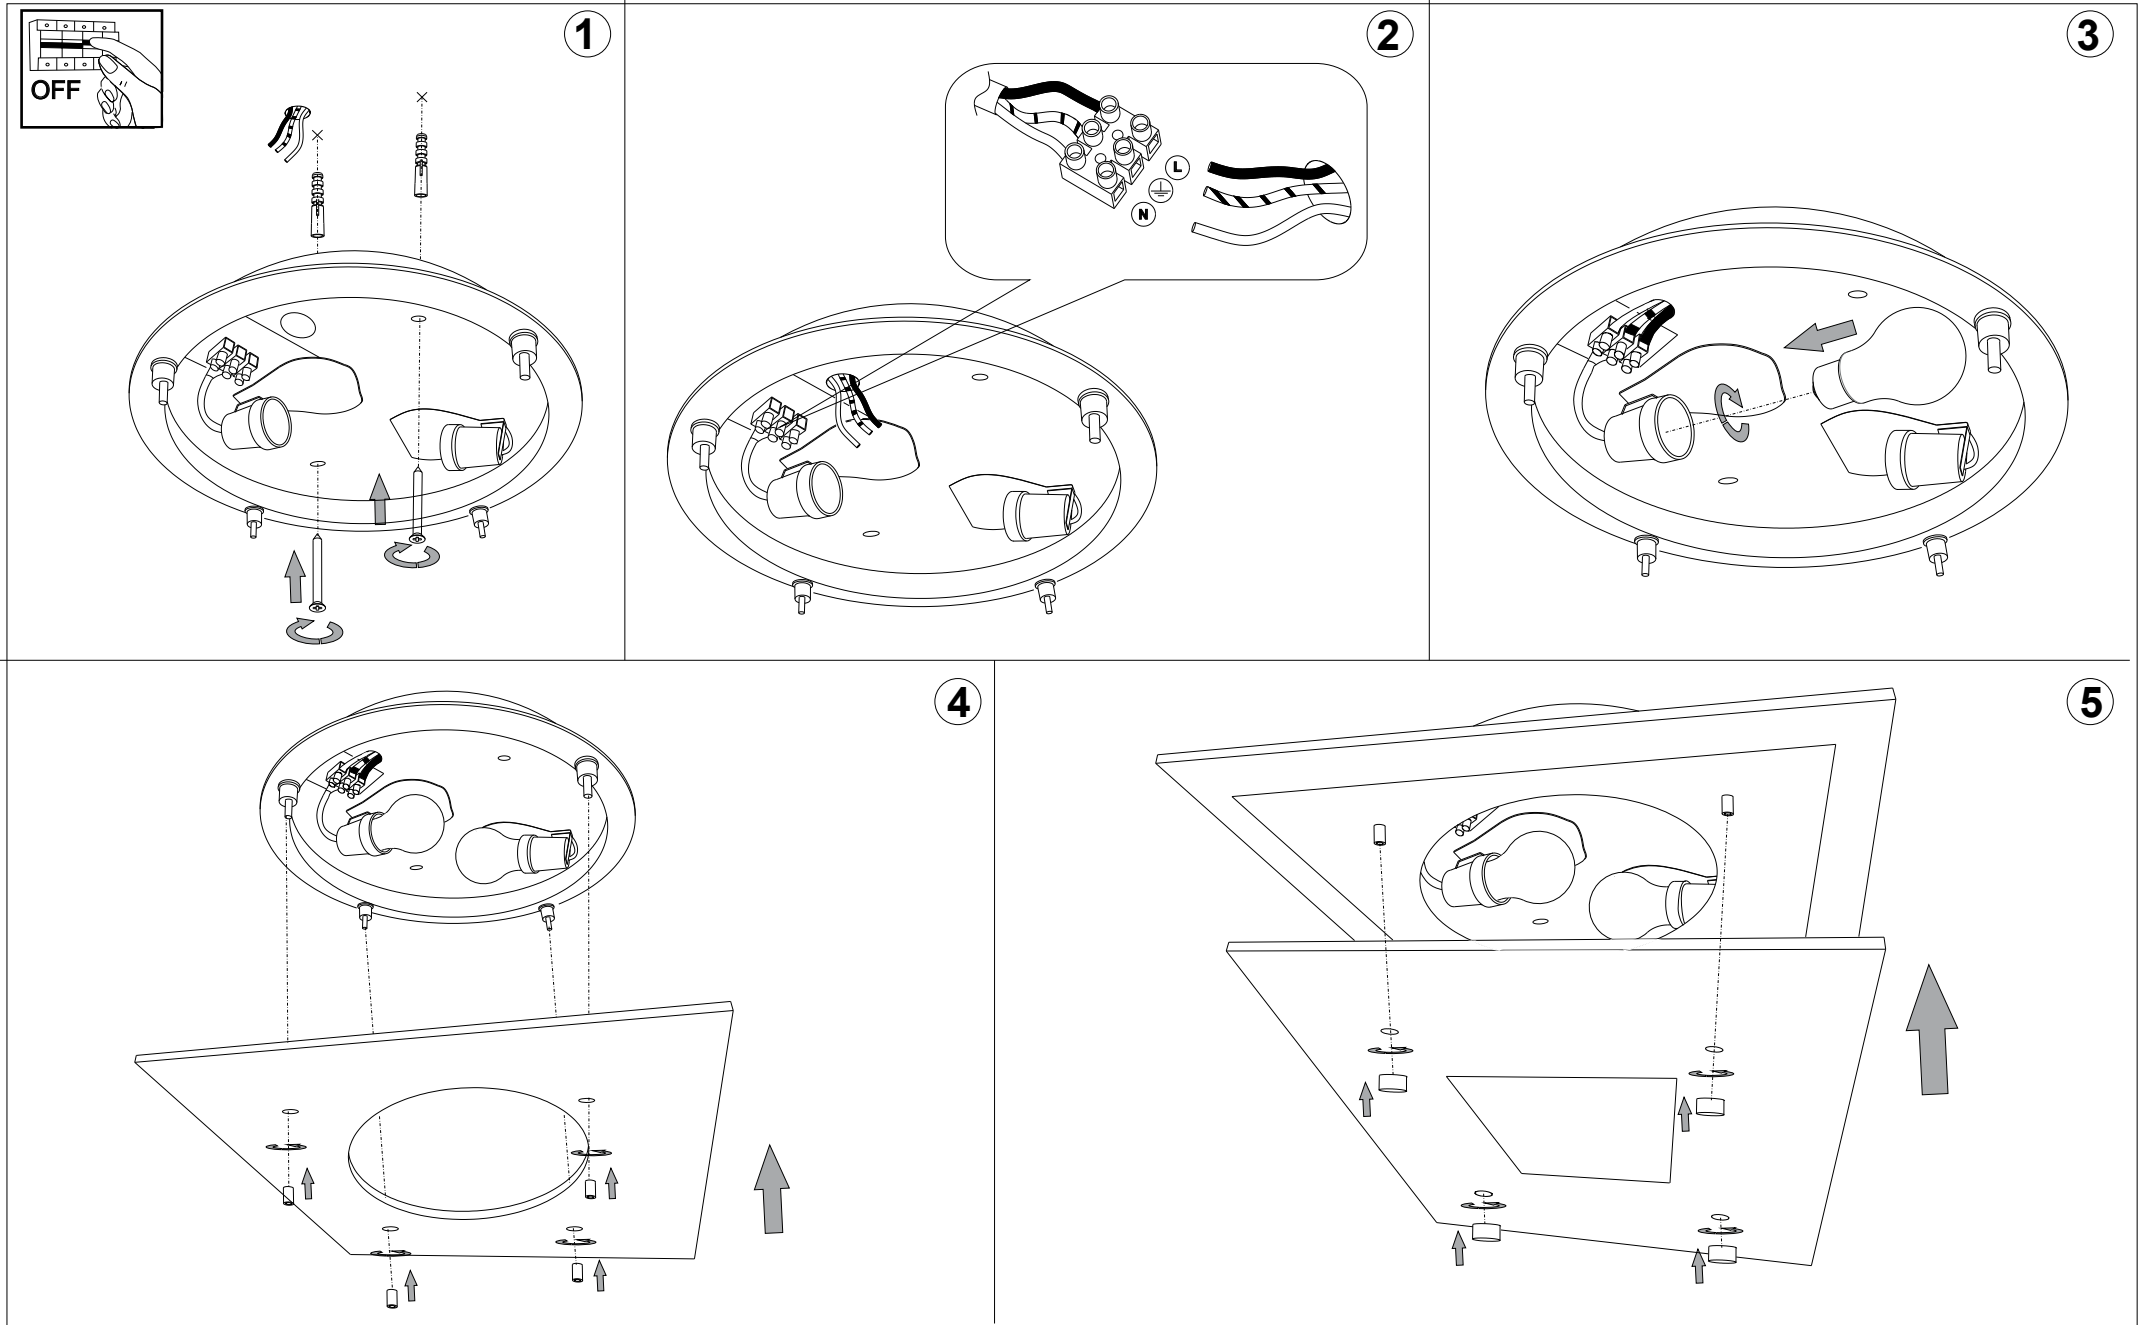

ESEGUIRE LE OPERAZIONI DI MONTAGGIO, SEGUENDO L'ORDINE NUMERICO PROGRESSIVO.
FOLLOW THE ASSEMBLY INSTRUCTIONS BY READING THE NUMERICAL PROGRESSION

La sicurezza di questo apparecchio è garantita solo con l'uso appropriato di queste istruzioni pertanto è necessario conservarle.
The safety and reliability are guaranteed only when installation instructions are properly followed. Please retain this instruction sheet for future reference.