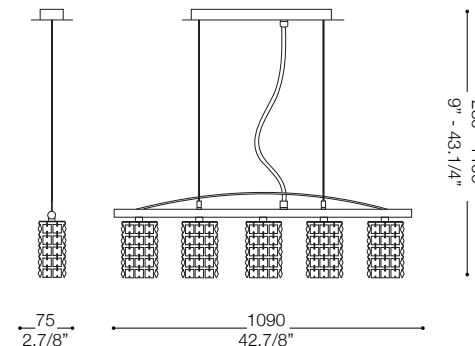

## Spirit SP5

Lampada a sospensione  
Suspension lamp  
Suspension  
Pendelleuchte  
Lámpara colgante  
Люстры и подвесы

max 5 x 40W G9 / 240V  
- 8021696068398 CROMO