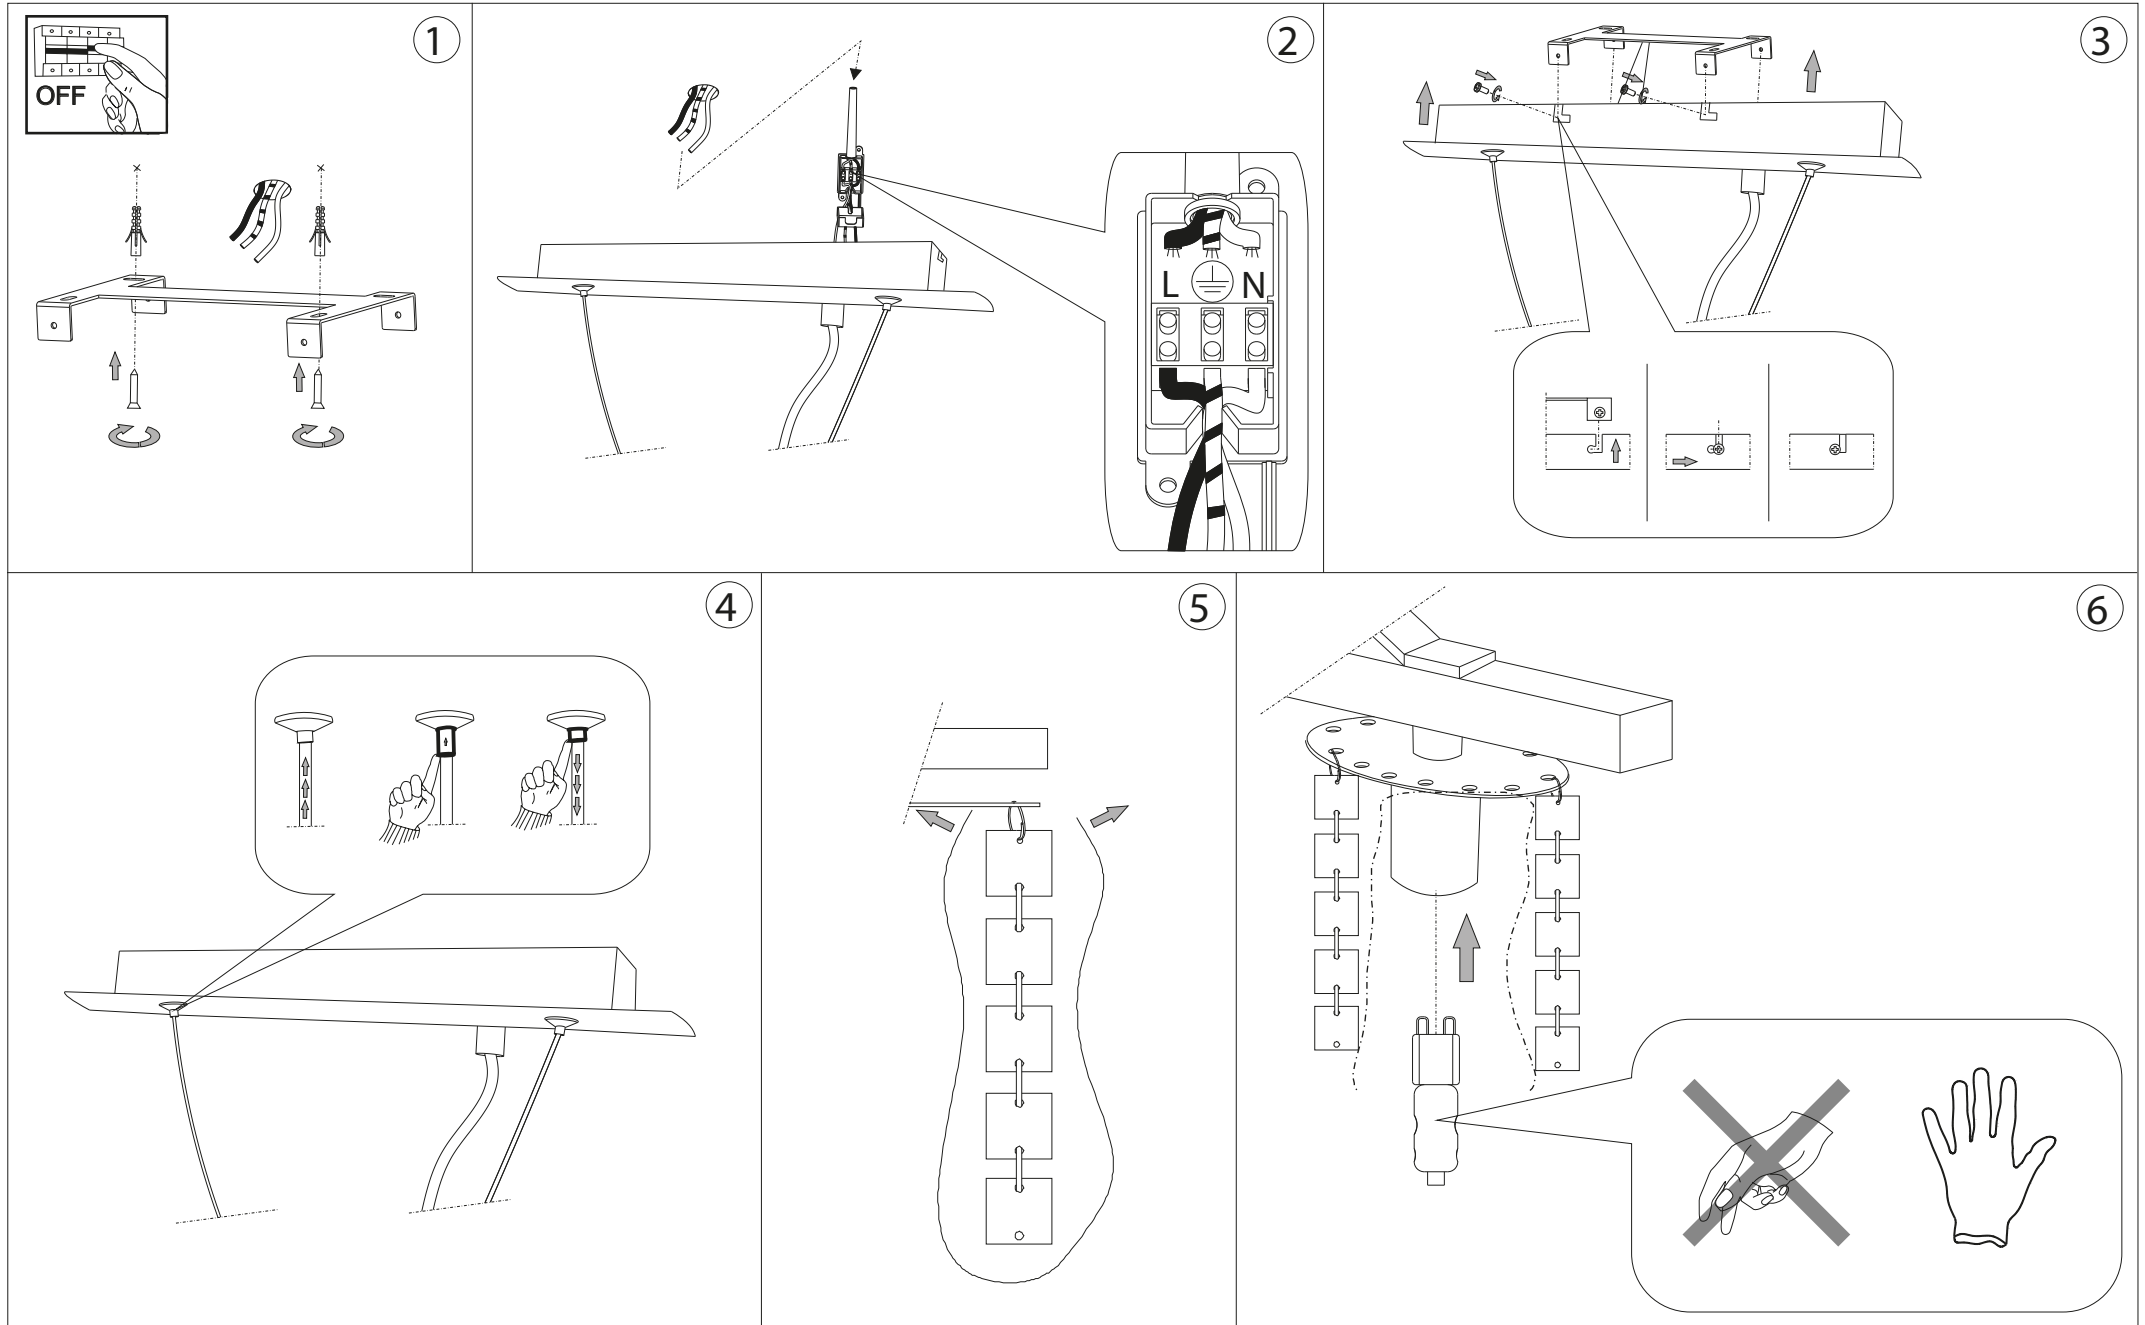

ESEGUIRE LE OPERAZIONI DI MONTAGGIO, SEGUENDO L'ORDINE NUMERICO PROGRESSIVO.
FOLLOW THE ASSEMBLY INSTRUCTIONS BY READING THE NUMERICAL PROGRESSION

La sicurezza di questo apparecchio è garantita solo con l'uso appropriato di queste istruzioni pertanto è necessario conservarle.
The safety and reliability are guaranteed only when installation instructions are properly followed. Please retain this instruction sheet for future reference.