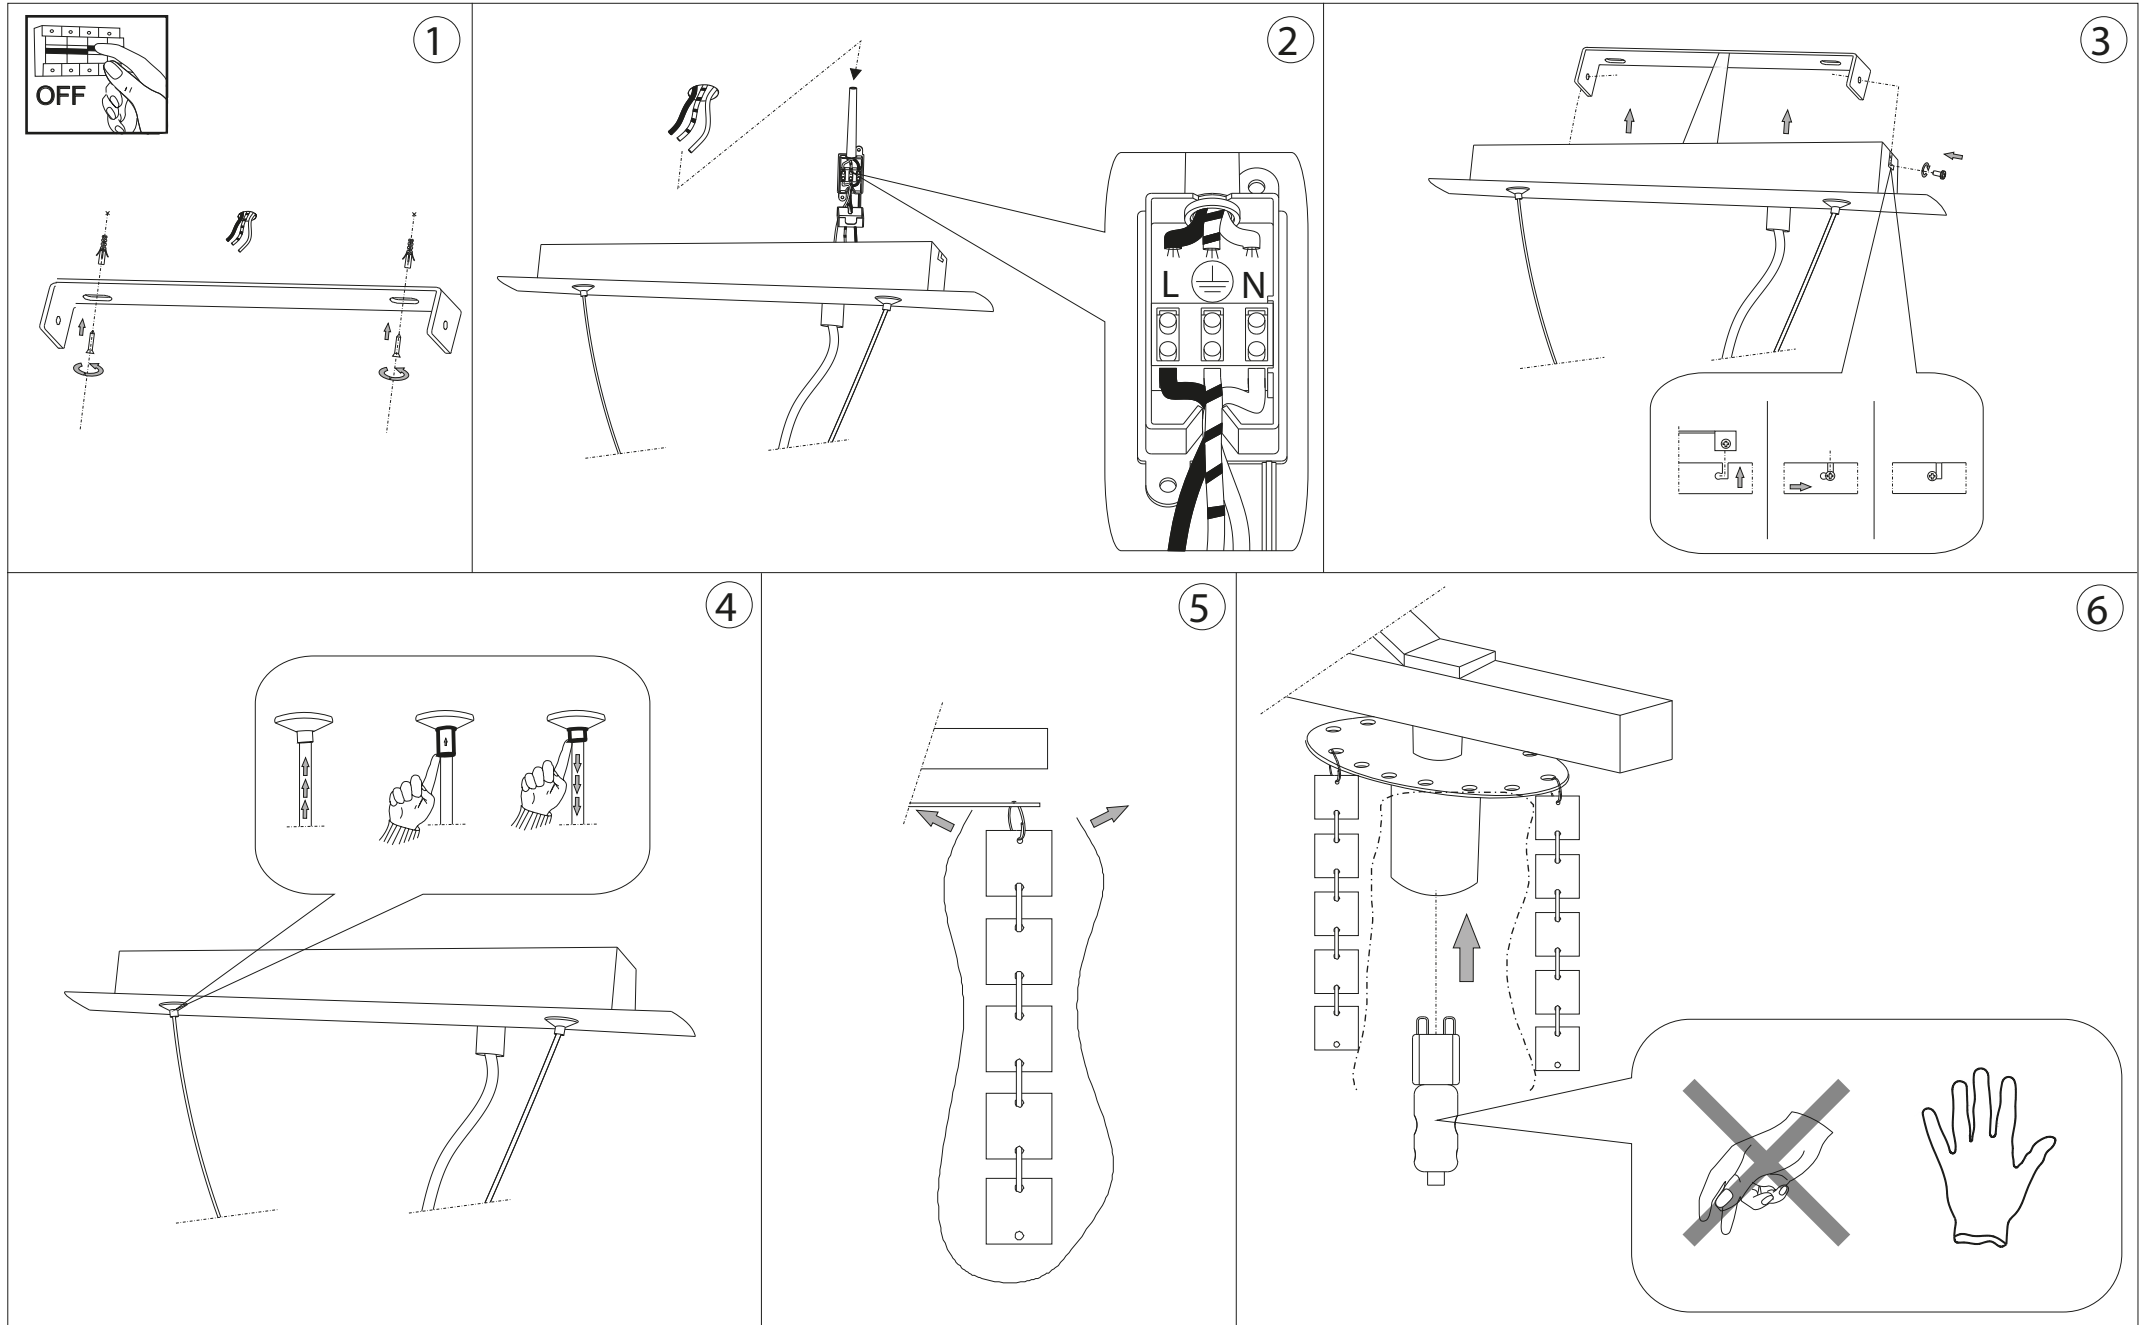

IDEAL LUX®

Spirit SP3

Lampada a sospensione
Suspension lamp
Suspension
Pendelleuchte
Lámpara colgante
Люстры и подвесы

max 3 x 40W G9 / 240V
- 8021696068381 CROMO

IDEAL LUX®

IDEAL LUX s.r.l.
Via Taglio Destro 32
30035 Mirano (VE) Italy
WWW.ideal-lux.com

IDEAL LUX Warehouse
Via delle Industrie, 8/D
30036 Santa Maria di Sala (Venezia)
8.00 - 12.00 / 13.30 - 17.00

ESEGUIRE LE OPERAZIONI DI MONTAGGIO, SEGUENDO L'ORDINE NUMERICO PROGRESSIVO.
FOLLOW THE ASSEMBLY INSTRUCTIONS BY READING THE NUMERICAL PROGRESSION