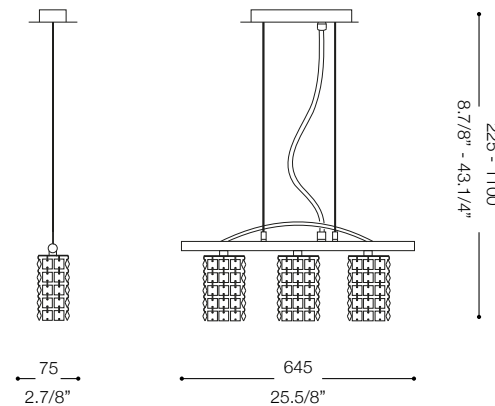

IDEAL LUX®

Spirit SP3

Lampada a sospensione
Suspension lamp
Suspension
Pendelleuchte
Lámpara colgante
Люстры и подвесы

max 3 x 40W G9 / 240V
- 8021696068381 CROMO

IDEAL LUX®

IDEAL LUX s.r.l.
Via Taglio Destro 32
30035 Mirano (VE) Italy
WWW.ideal-lux.com

IDEAL LUX Warehouse
Via delle Industrie, 8/D
30036 Santa Maria di Sala (Venezia)
8.00 - 12.00 / 13.30 - 17.00

ESEGUIRE LE OPERAZIONI DI MONTAGGIO, SEGUENDO L'ORDINE NUMERICO PROGRESSIVO.
FOLLOW THE ASSEMBLY INSTRUCTIONS BY READING THE NUMERICAL PROGRESSION