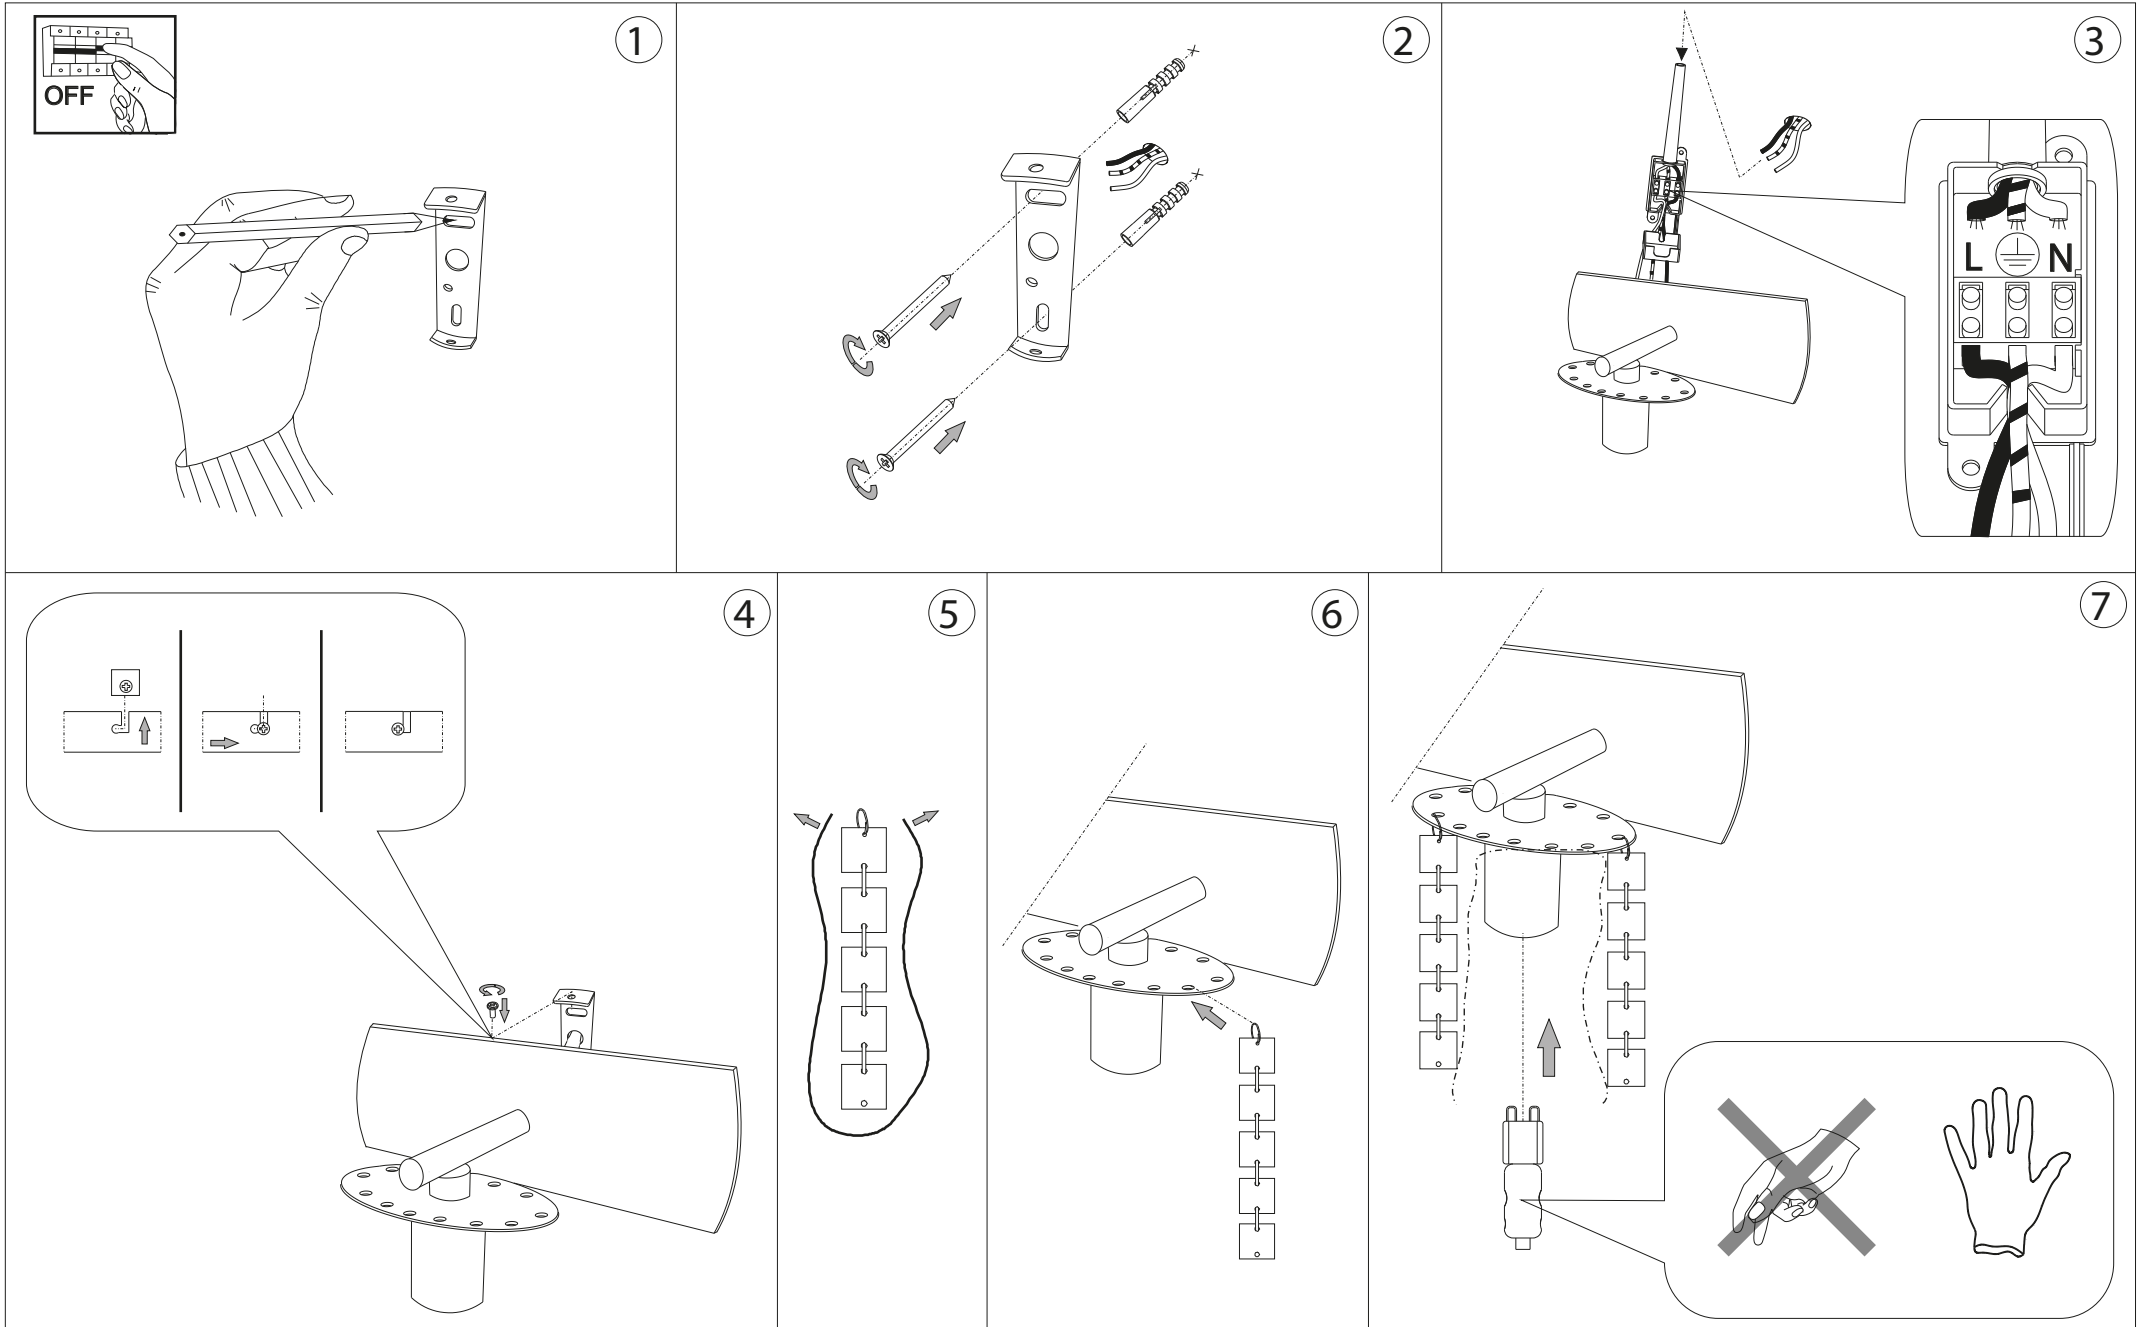

IDEAL LUX[®]

Spirit AP1

Lampada da parete
Wall lamp
Applique
Wandleuchte
Lámpara de pared
Настенные светильники

max 1 x 40W G9 / 240V
- 8021696068350 CROMO

IDEAL LUX[®]

IDEAL LUX s.r.l.
Via Taglio Destro 32
30035 Mirano (VE) Italy
WWW.ideal-lux.com

IDEAL LUX Warehouse
Via delle Industrie, 8/D
30036 Santa Maria di Sala (Venezia)
8.00 - 12.00 / 13.30 - 17.00

ESEGUIRE LE OPERAZIONI DI MONTAGGIO, SEGUENDO L'ORDINE NUMERICO PROGRESSIVO.
FOLLOW THE ASSEMBLY INSTRUCTIONS BY READING THE NUMERICAL PROGRESSION