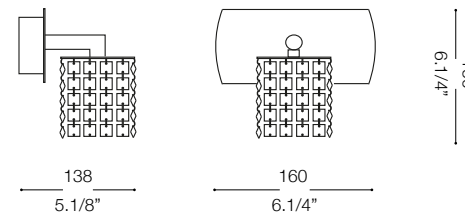

IDEAL LUX[®]

Spirit AP1

Lampada da parete
Wall lamp
Applique
Wandleuchte
Lámpara de pared
Настенные светильники

max 1 x 40W G9 / 240V
- 8021696068350 CROMO

IDEAL LUX[®]

IDEAL LUX s.r.l.
Via Taglio Destro 32
30035 Mirano (VE) Italy
WWW.ideal-lux.com

IDEAL LUX Warehouse
Via delle Industrie, 8/D
30036 Santa Maria di Sala (Venezia)
8.00 - 12.00 / 13.30 - 17.00

ESEGUIRE LE OPERAZIONI DI MONTAGGIO, SEGUENDO L'ORDINE NUMERICO PROGRESSIVO.
FOLLOW THE ASSEMBLY INSTRUCTIONS BY READING THE NUMERICAL PROGRESSION