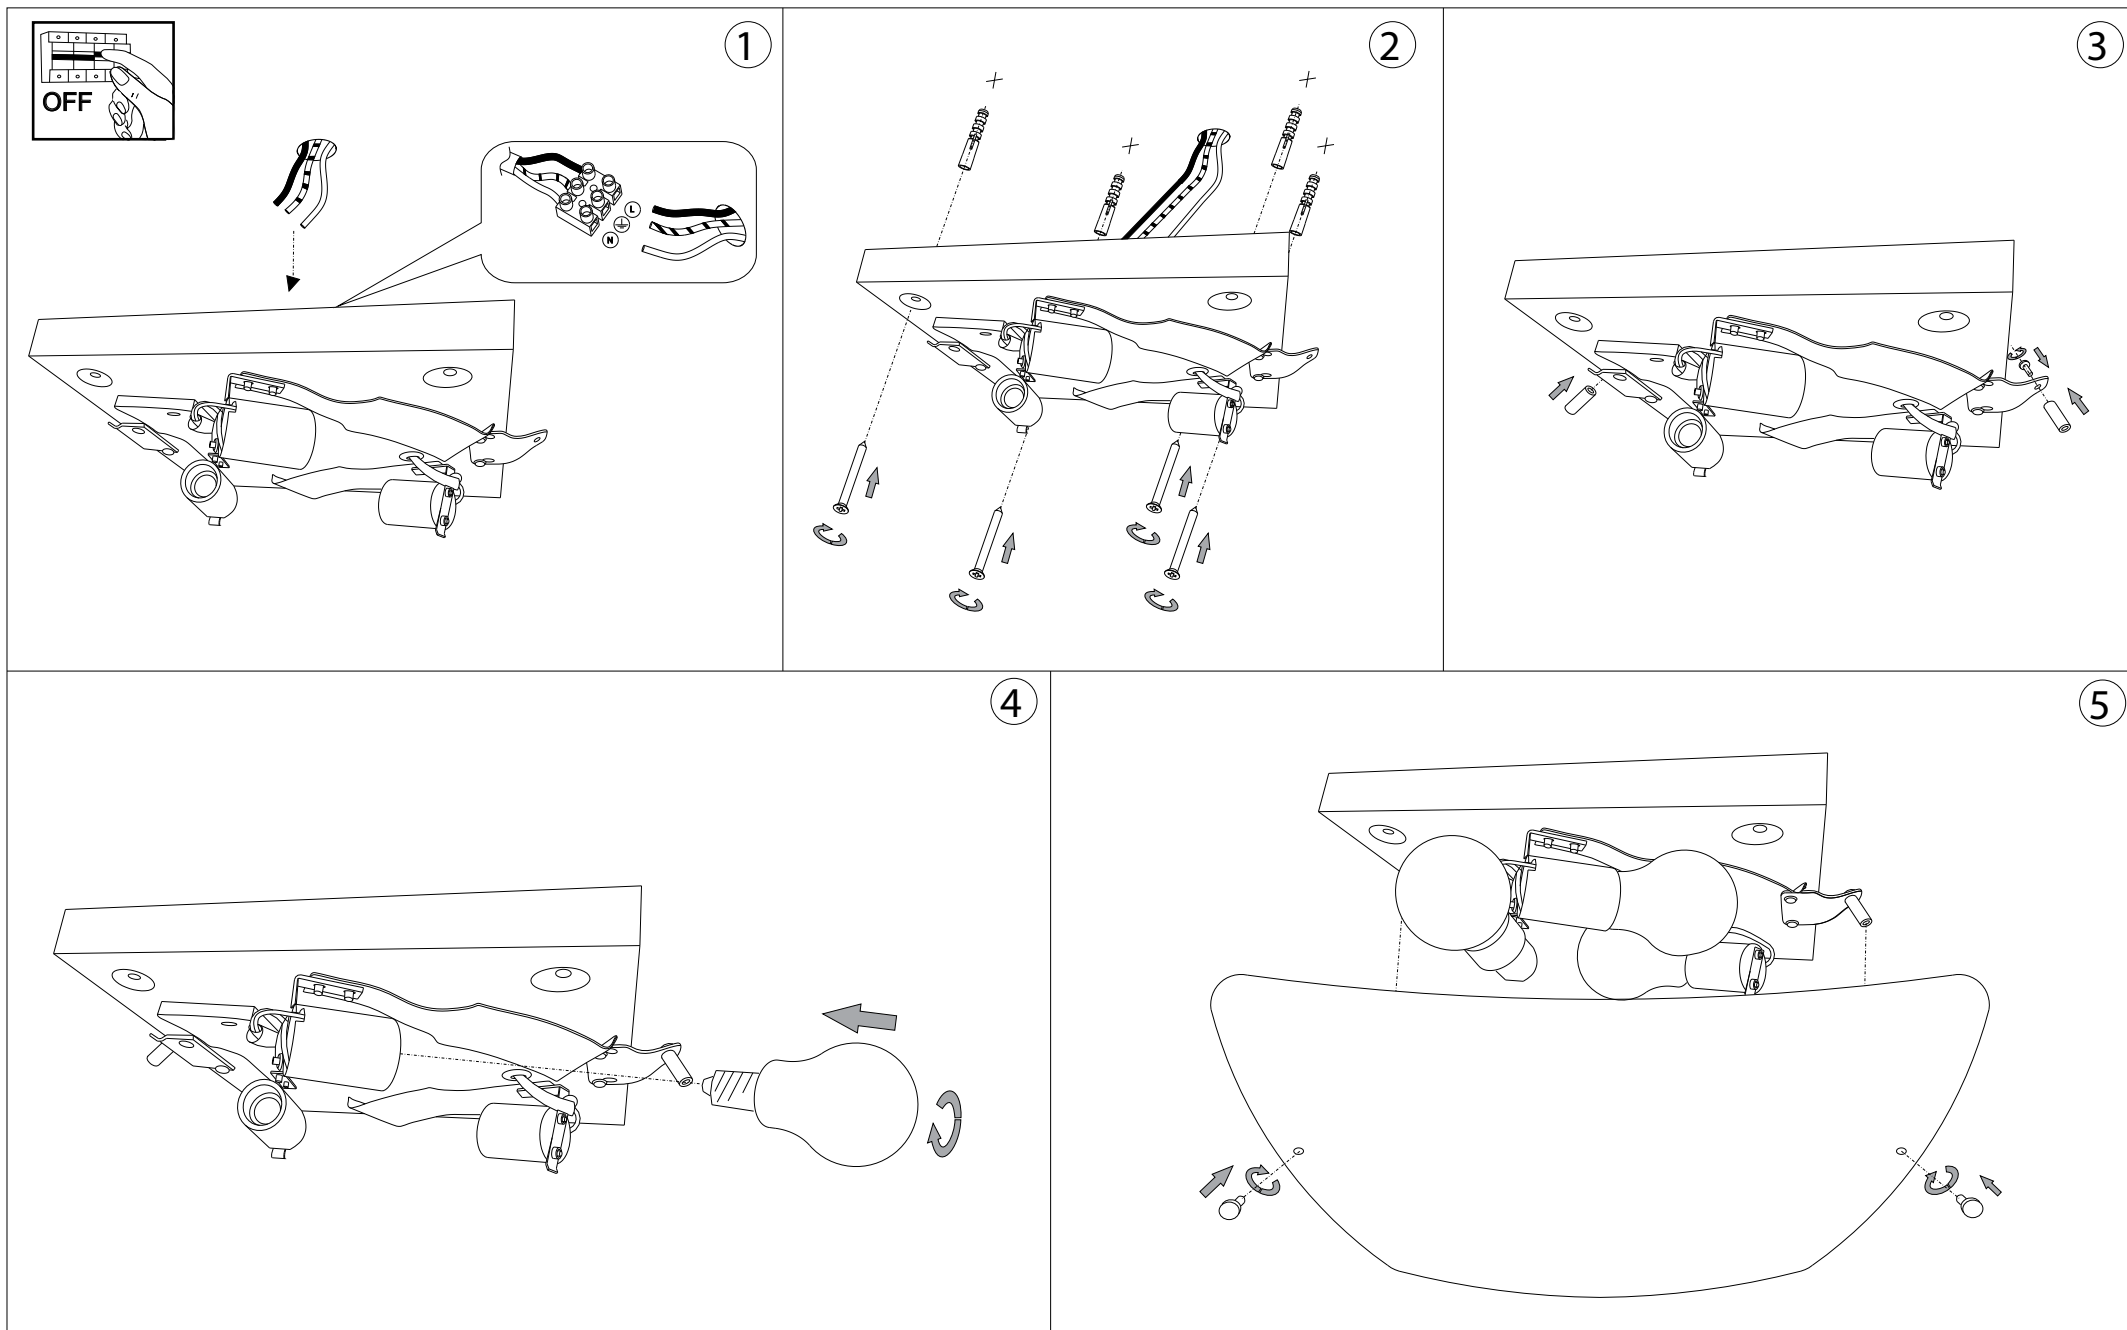

ESEGUIRE LE OPERAZIONI DI MONTAGGIO, SEGUENDO L'ORDINE NUMERICO PROGRESSIVO.
FOLLOW THE ASSEMBLY INSTRUCTIONS BY READING THE NUMERICAL PROGRESSION

La sicurezza di questo apparecchio è garantita solo con l'uso appropriato di queste istruzioni pertanto è necessario conservarle.
The safety and reliability are guaranteed only when installation instructions are properly followed. Please retain this instruction sheet for future reference.