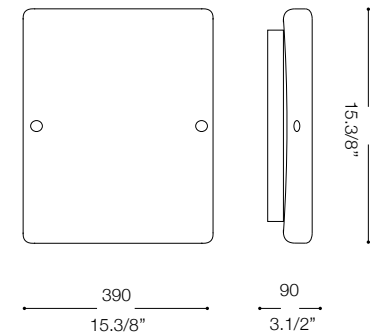

IDEAL LUX[®]

Solco PL3

Lampada da parete e soffitto
 Wall and ceiling lamp
 Applique et plafonnier
 Wandleuchte und deckenleuchte
 Lámpara de pared y de techo
 Настенные и потолочные
 светильники

max 3 x 60W E27 / 240V
 - 8021696068336 BIANCO