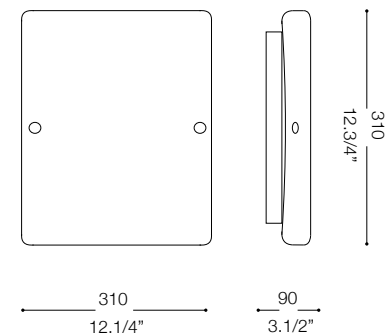

IDEAL LUX[®]

Solco PL2

Lampada da parete e soffitto
 Wall and ceiling lamp
 Applique et plafonnier
 Wandleuchte und deckenleuchte
 Lámpara de pared y de techo
 Настенные и потолочные
 светильники

max 2 x 60W E27 / 240V
 - 8021696068329 BIANCO