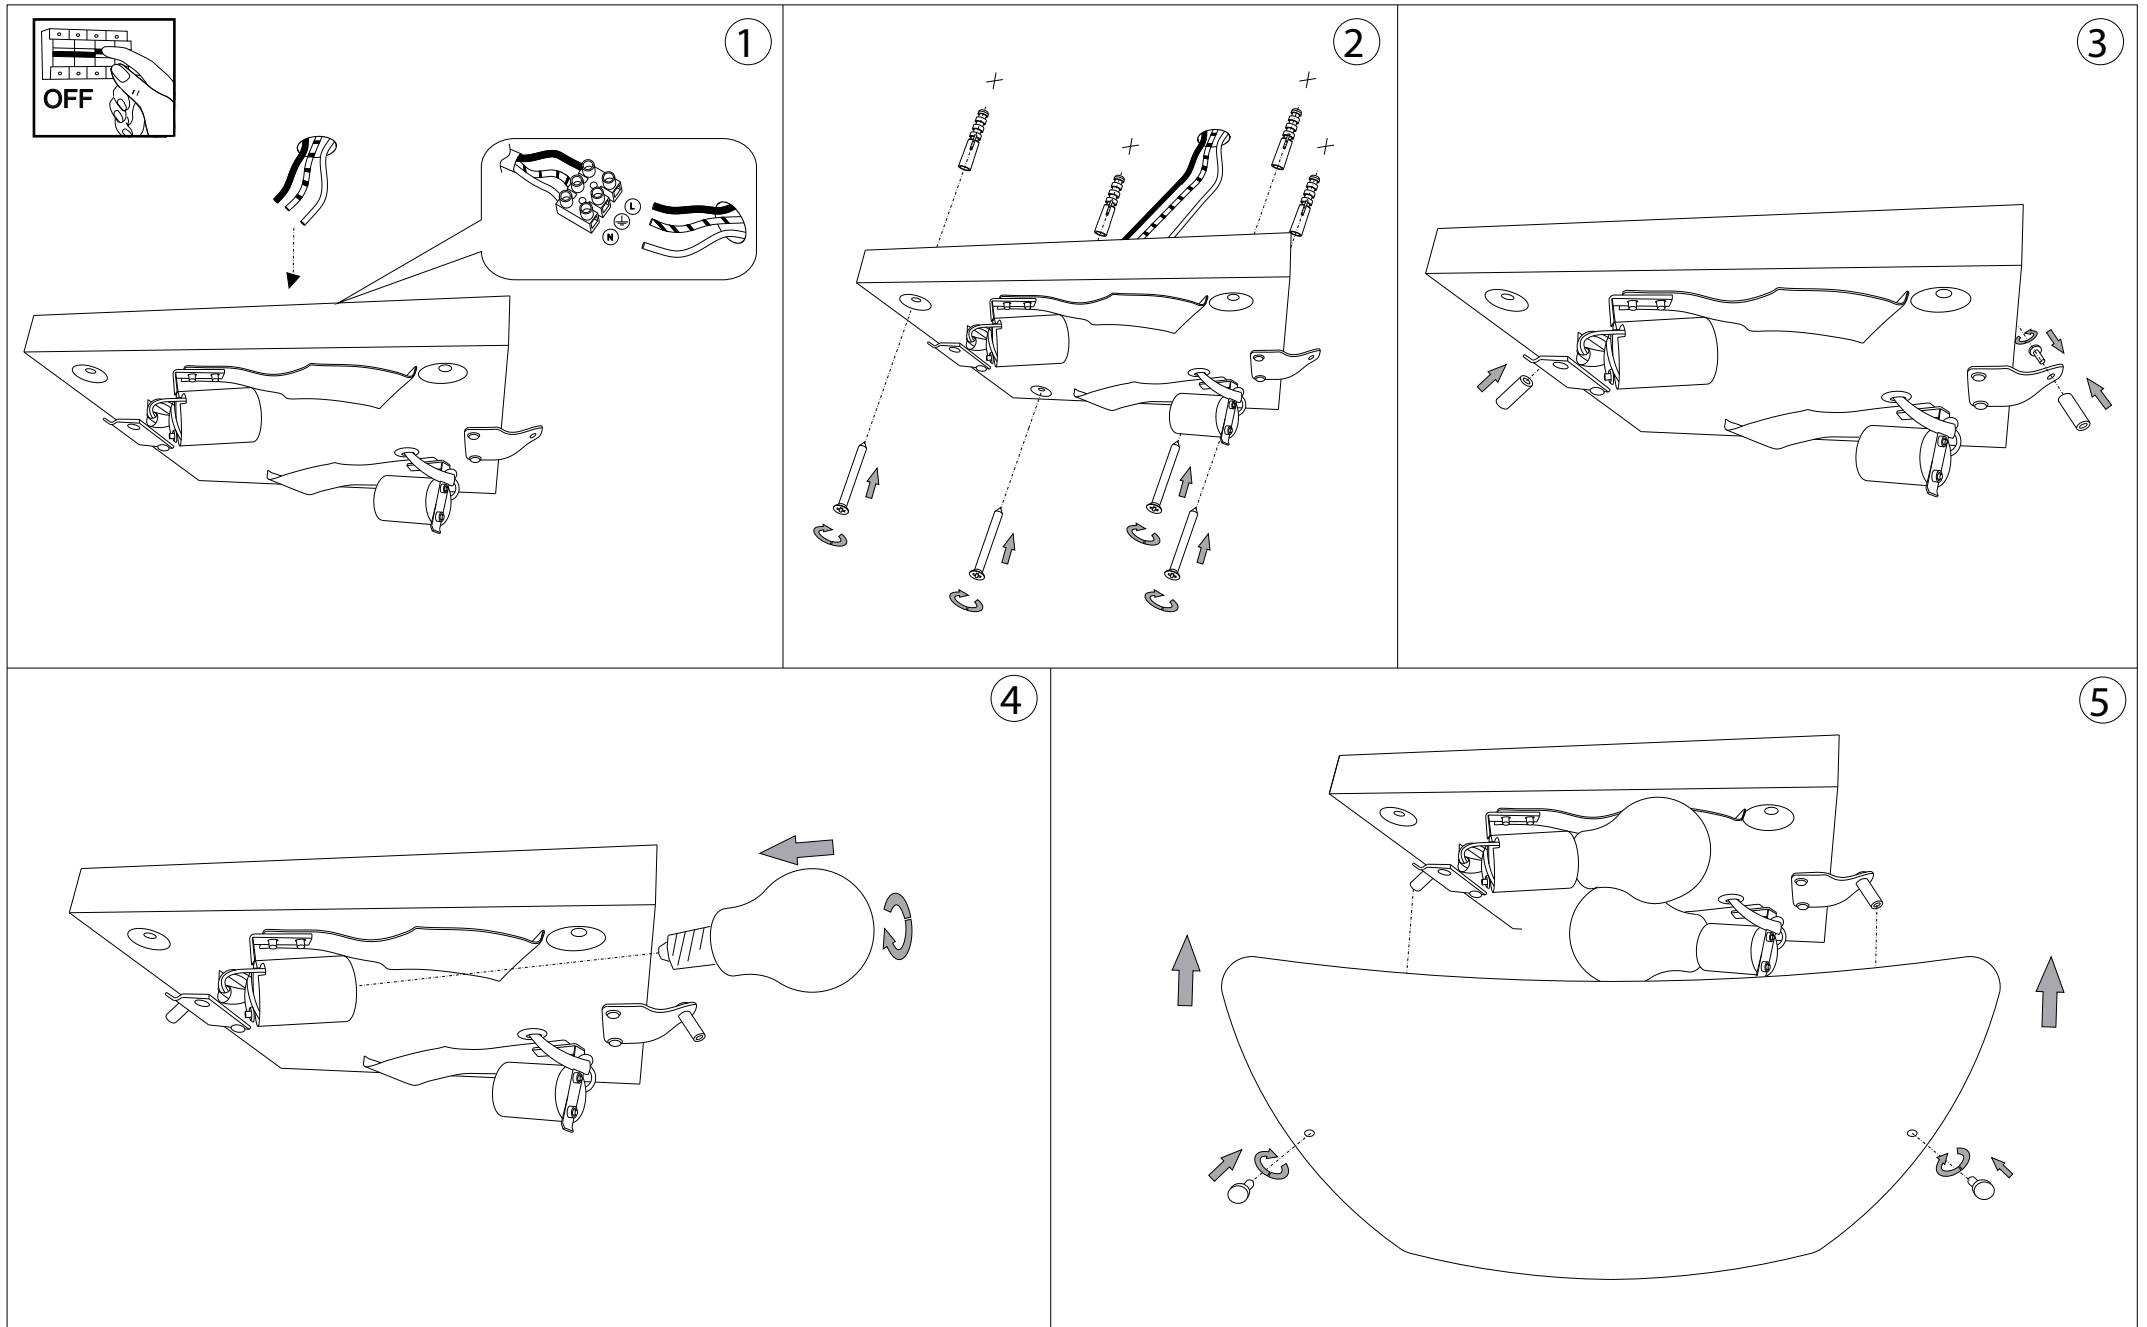

ESEGUIRE LE OPERAZIONI DI MONTAGGIO, SEGUENDO L'ORDINE NUMERICO PROGRESSIVO.
FOLLOW THE ASSEMBLY INSTRUCTIONS BY READING THE NUMERICAL PROGRESSION

La sicurezza di questo apparecchio è garantita solo con l'uso appropriato di queste istruzioni pertanto è necessario conservarle.
The safety and reliability are guaranteed only when installation instructions are properly followed. Please retain this instruction sheet for future reference.