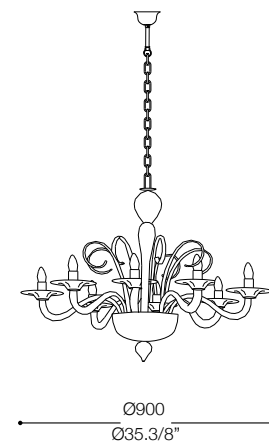

IDEAL LUX[®]

Sogno SP8

Lampada a sospensione
Suspension lamp
Suspension
Pendelleuchte
Lámpara colgante
Люстры и подвесы

max 8 x 40W E14 / 240V
- 8021696021447 BIANCO

IDEAL LUX[®]

IDEAL LUX s.r.l.
Via Taglio Destro 32
30035 Mirano (VE) Italy
WWW.ideal-lux.com

IDEAL LUX Warehouse
Via delle Industrie, 8/D
30036 Santa Maria di Sala (Venezia)
8.00 - 12.00 / 13.30 - 17.00

ESEGUIRE LE OPERAZIONI DI MONTAGGIO, SEGUENDO L'ORDINE NUMERICO PROGRESSIVO.
FOLLOW THE ASSEMBLY INSTRUCTIONS BY READING THE NUMERICAL PROGRESSION