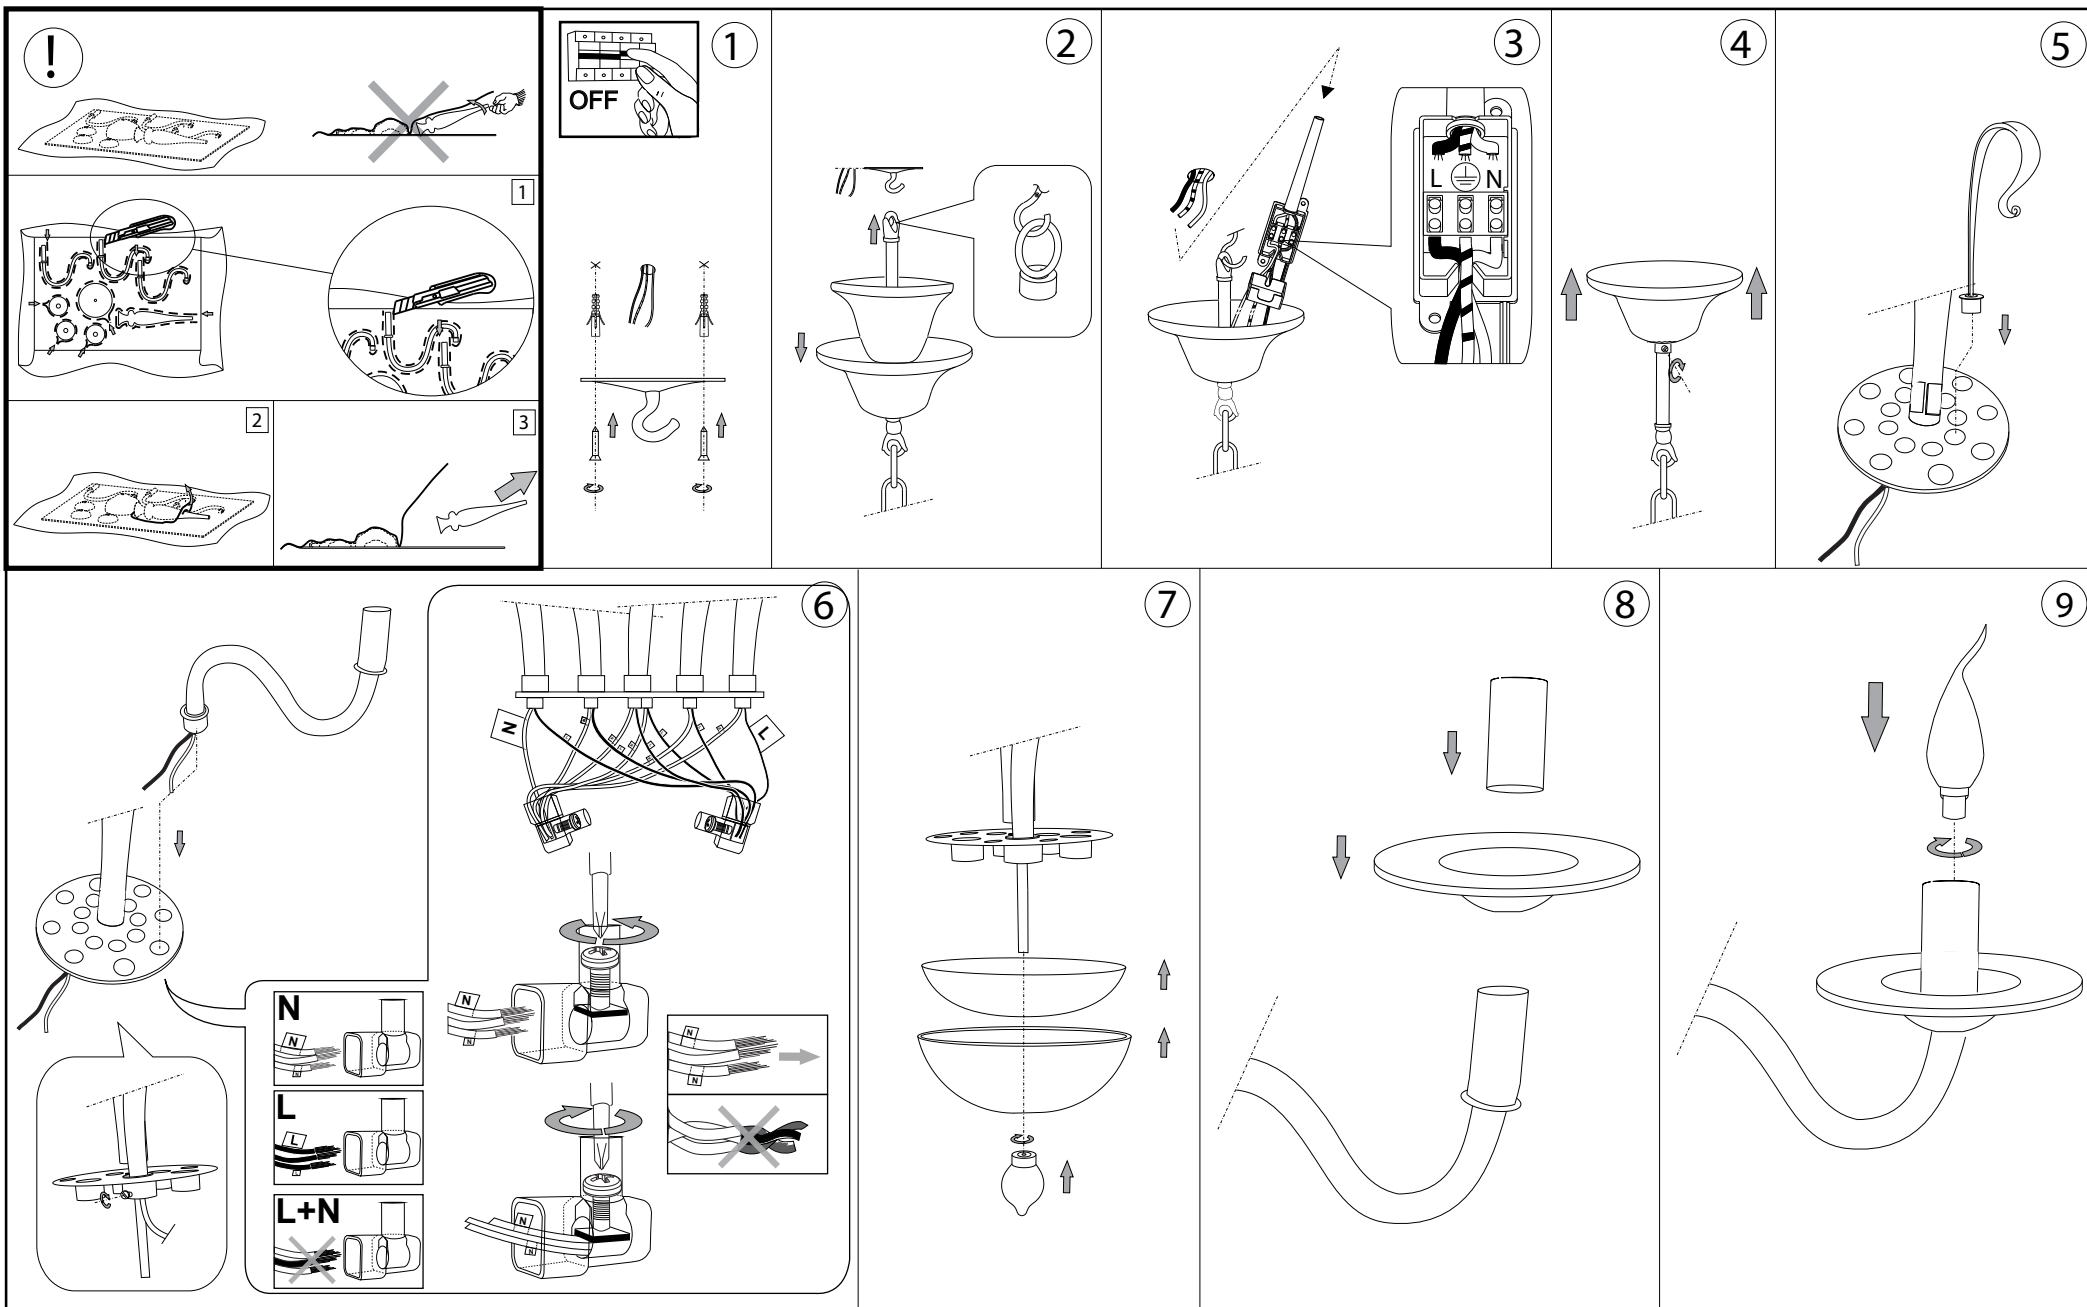

ESEGUIRE LE OPERAZIONI DI MONTAGGIO, SEGUENDO L'ORDINE NUMERICO PROGRESSIVO.
FOLLOW THE ASSEMBLY INSTRUCTIONS BY READING THE NUMERICAL PROGRESSION

L'installazione di questo apparecchio deve essere effettuata da personale qualificato
The lighting fitting should be installed by a qualified electrician

La sicurezza di questo apparecchio è garantita solo con l'uso appropriato di queste istruzioni pertanto è necessario conservarle.

The safety and reliability are guaranteed only when installation instructions are properly followed. Please retain this instruction sheet for future reference.