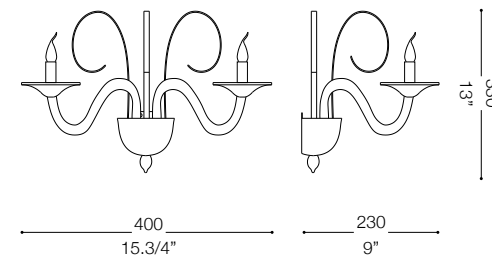

## Sogno AP2

Lampada da parete  
Wall lamp  
Applique  
Wandleuchte  
Lámpara de pared  
Настенные светильники

max 2 x 40W E14 / 240V  
- 8021696021485 BIANCO

		E14 MAX 40W	
IP20			

➔

**ESEGUIRE LE OPERAZIONI DI MONTAGGIO, SEGUENDO L'ORDINE NUMERICO PROGRESSIVO.**  
**FOLLOW THE ASSEMBLY INSTRUCTIONS BY READING THE NUMERICAL PROGRESSION**

L'installazione di questo apparecchio deve essere effettuata da personale qualificato  
 The lighting fitting should be installed by a qualified electrician

La sicurezza di questo apparecchio è garantita solo con l'uso appropriato di queste istruzioni pertanto è necessario conservarle.  
 The safety and reliability are guaranteed only when installation instructions are properly followed. Please retain this instruction sheet for future reference.