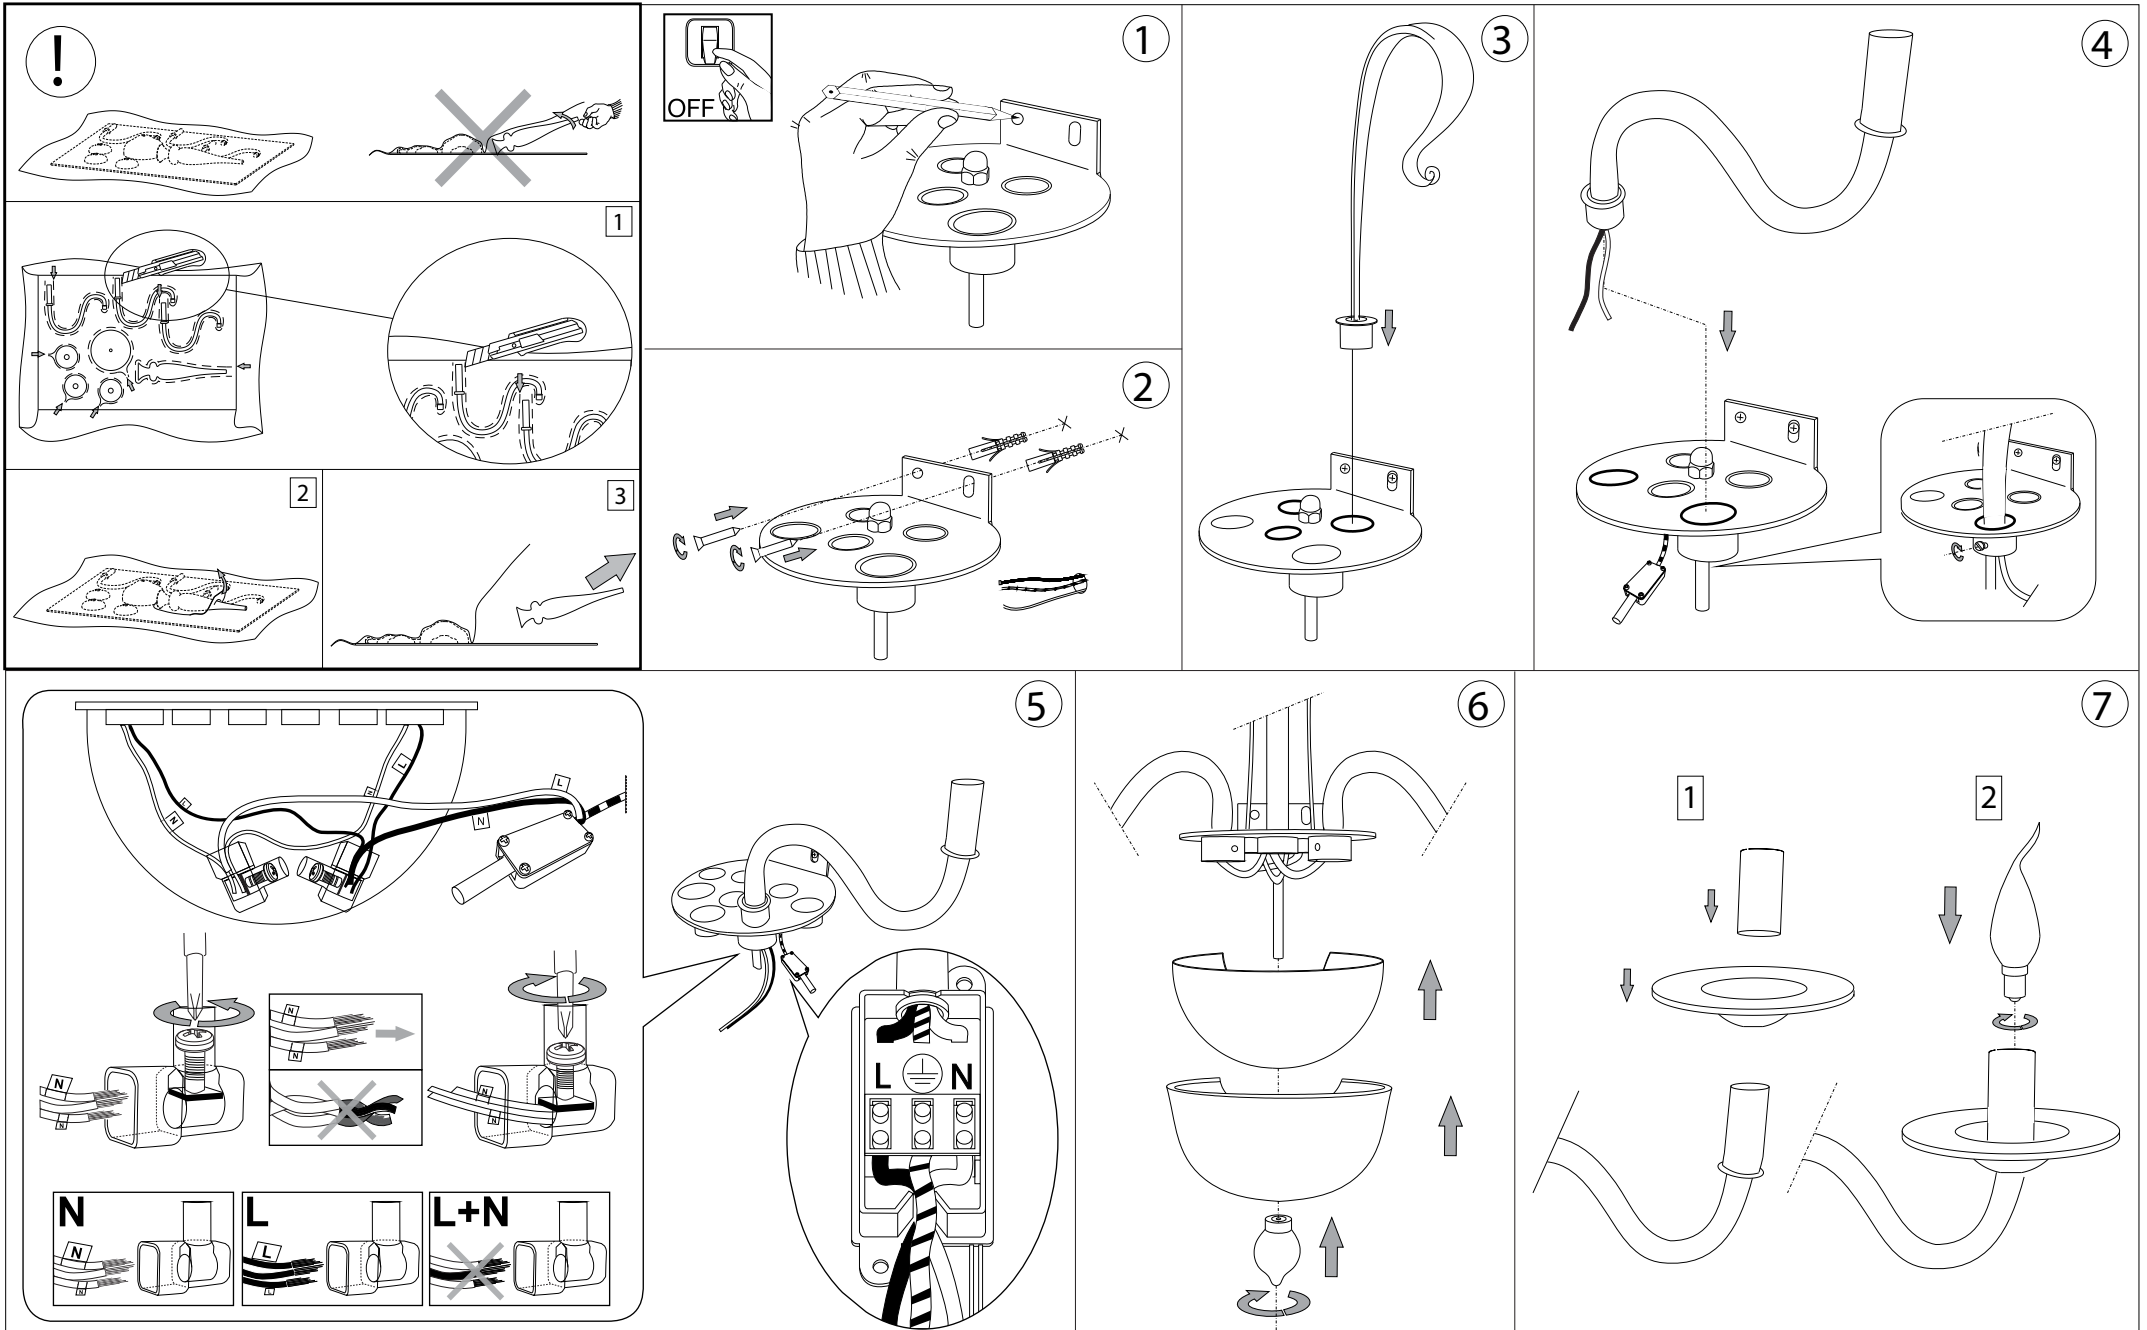

## Sogno AP2

Lampada da parete  
Wall lamp  
Applique  
Wandleuchte  
Lámpara de pared  
Настенные светильники

max 2 x 40W E14 / 240V  
- 8021696021485 BIANCO

		E14 MAX 40W	
IP20			

➔

**ESEGUIRE LE OPERAZIONI DI MONTAGGIO, SEGUENDO L'ORDINE NUMERICO PROGRESSIVO.**  
**FOLLOW THE ASSEMBLY INSTRUCTIONS BY READING THE NUMERICAL PROGRESSION**

L'installazione di questo apparecchio deve essere effettuata da personale qualificato  
 The lighting fitting should be installed by a qualified electrician

La sicurezza di questo apparecchio è garantita solo con l'uso appropriato di queste istruzioni pertanto è necessario conservarle.  
 The safety and reliability are guaranteed only when installation instructions are properly followed. Please retain this instruction sheet for future reference.