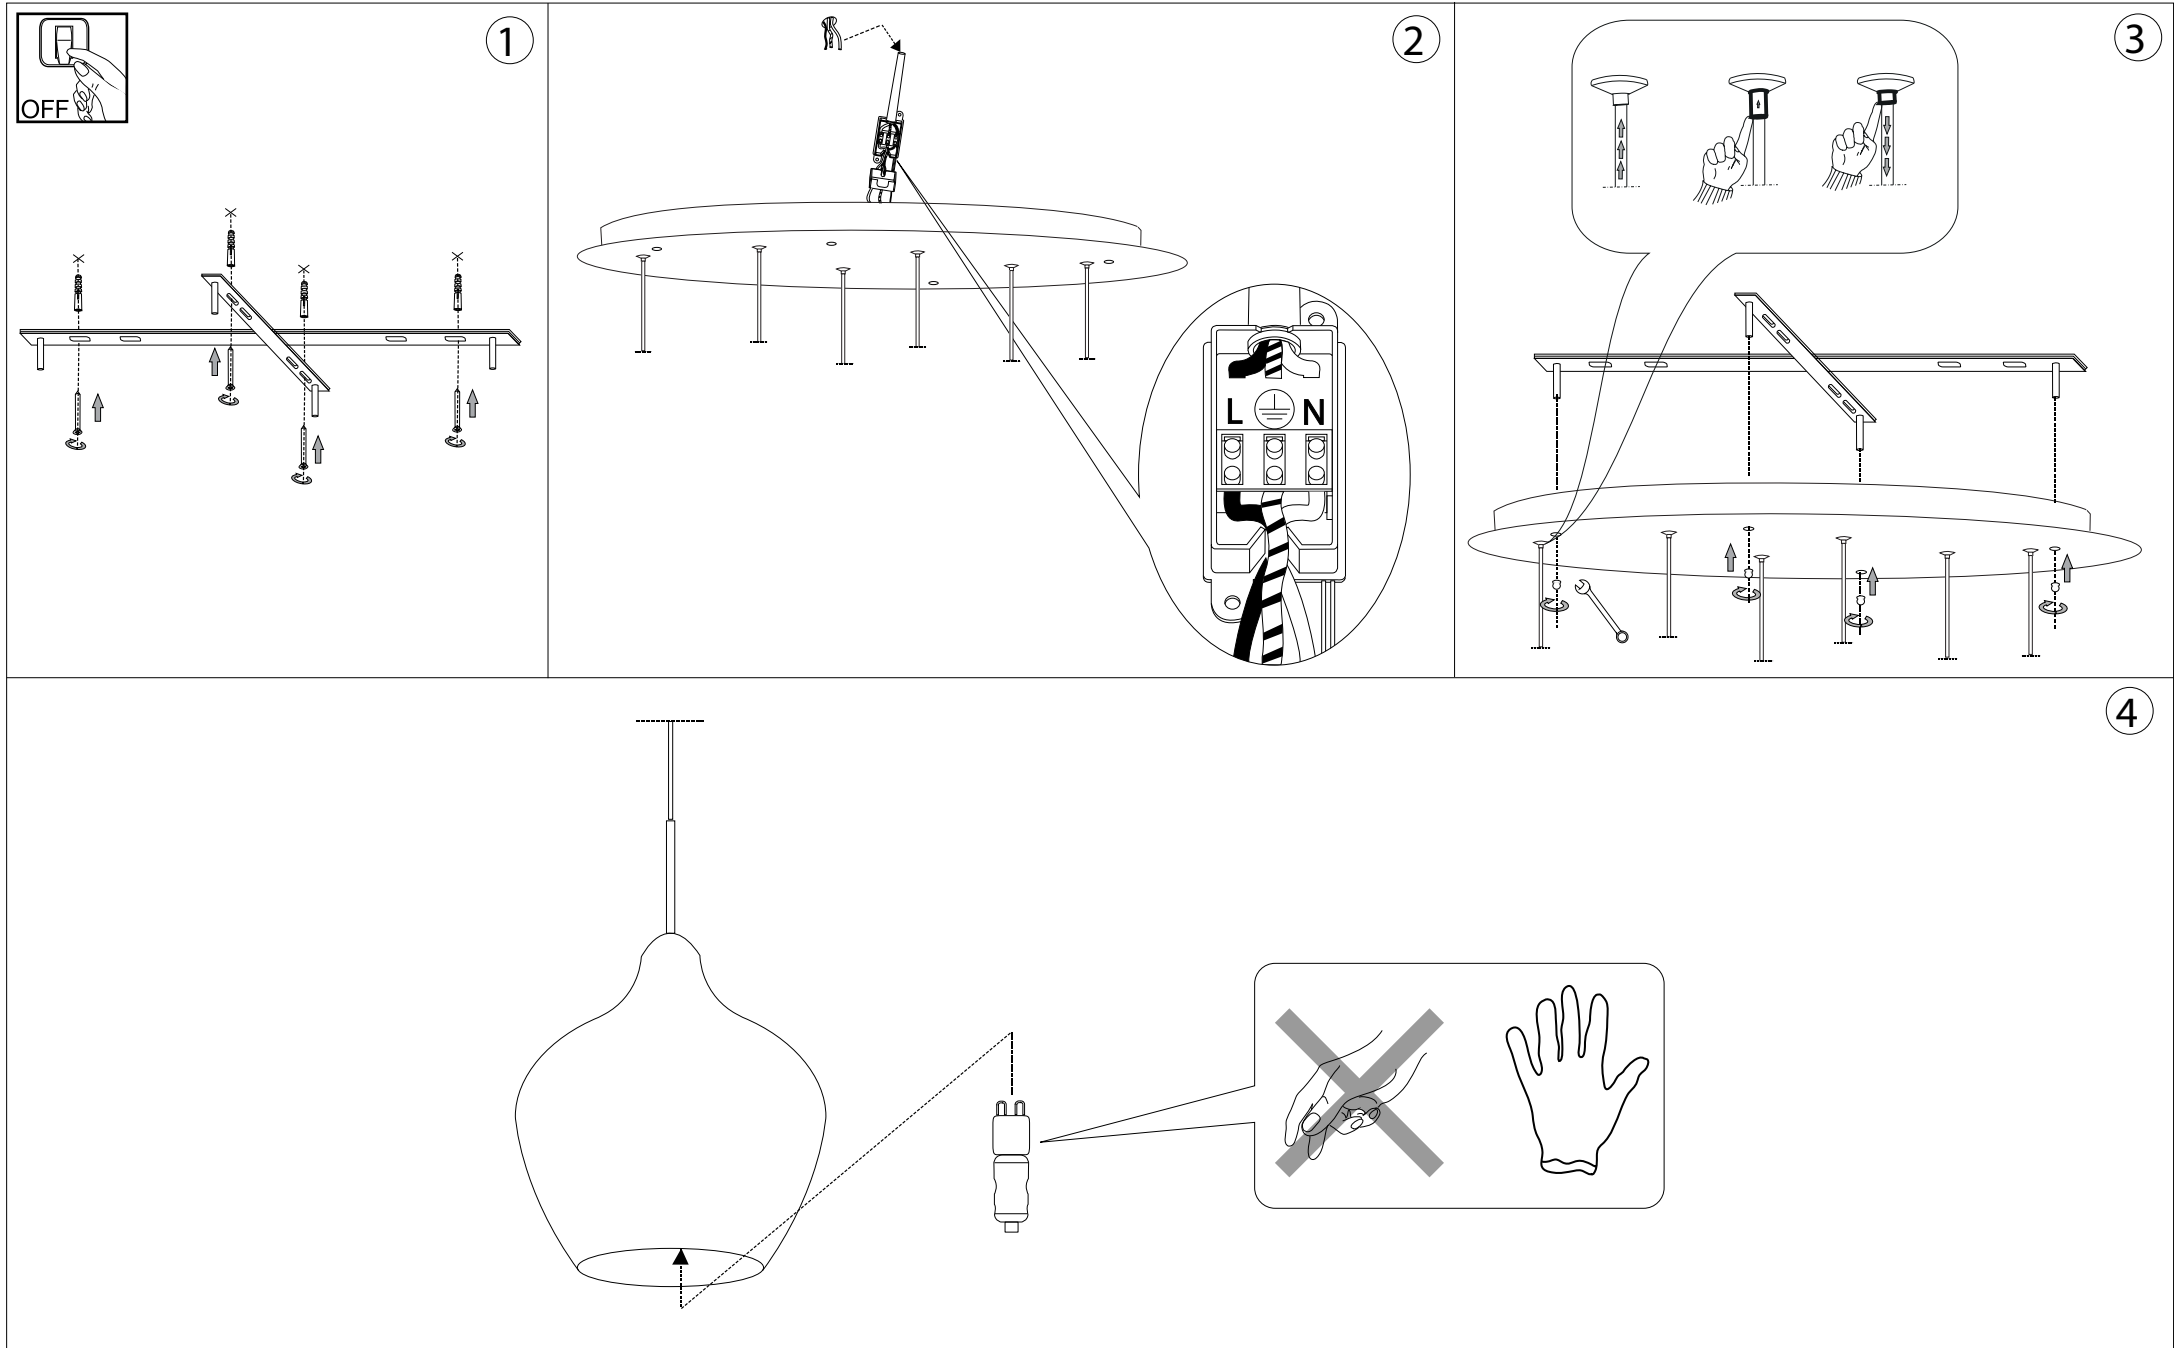

ESEGUIRE LE OPERAZIONI DI MONTAGGIO, SEGUENDO L'ORDINE NUMERICO PROGRESSIVO.
FOLLOW THE ASSEMBLY INSTRUCTIONS BY READING THE NUMERICAL PROGRESSION

L'installazione di questo apparecchio deve essere effettuata da personale qualificato
The lighting fitting should be installed by a qualified electrician

La sicurezza di questo apparecchio è garantita solo con l'uso appropriato di queste istruzioni pertanto è necessario conservarle.
The safety and reliability are guaranteed only when installation instructions are properly followed. Please retain this instruction sheet for future reference.