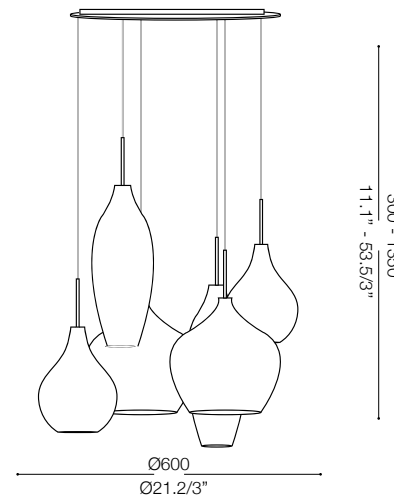

IDEAL LUX®

Soft SP6

Lampada a sospensione
 Suspension lamp
 Suspension
 Pendelleuchte
 Lámpara colgante
 Люстры и подвесы

max 6 x 40W G9 / 240V
 - 8021696087818 BIANCO
 - 8021696111841 FUMÈ

IDEAL LUX®

IDEAL LUX s.r.l.
 Via Taglio Destro 32
 30035 Mirano (VE) Italy
 WWW.ideal-lux.com

IDEAL LUX Warehouse
 Via delle Industrie, 8/D
 30036 Santa Maria di Sala (Venezia)
 8.00 - 12.00 / 13.30 - 17.00

ESEGUIRE LE OPERAZIONI DI MONTAGGIO, SEGUENDO L'ORDINE NUMERICO PROGRESSIVO.
FOLLOW THE ASSEMBLY INSTRUCTIONS BY READING THE NUMERICAL PROGRESSION