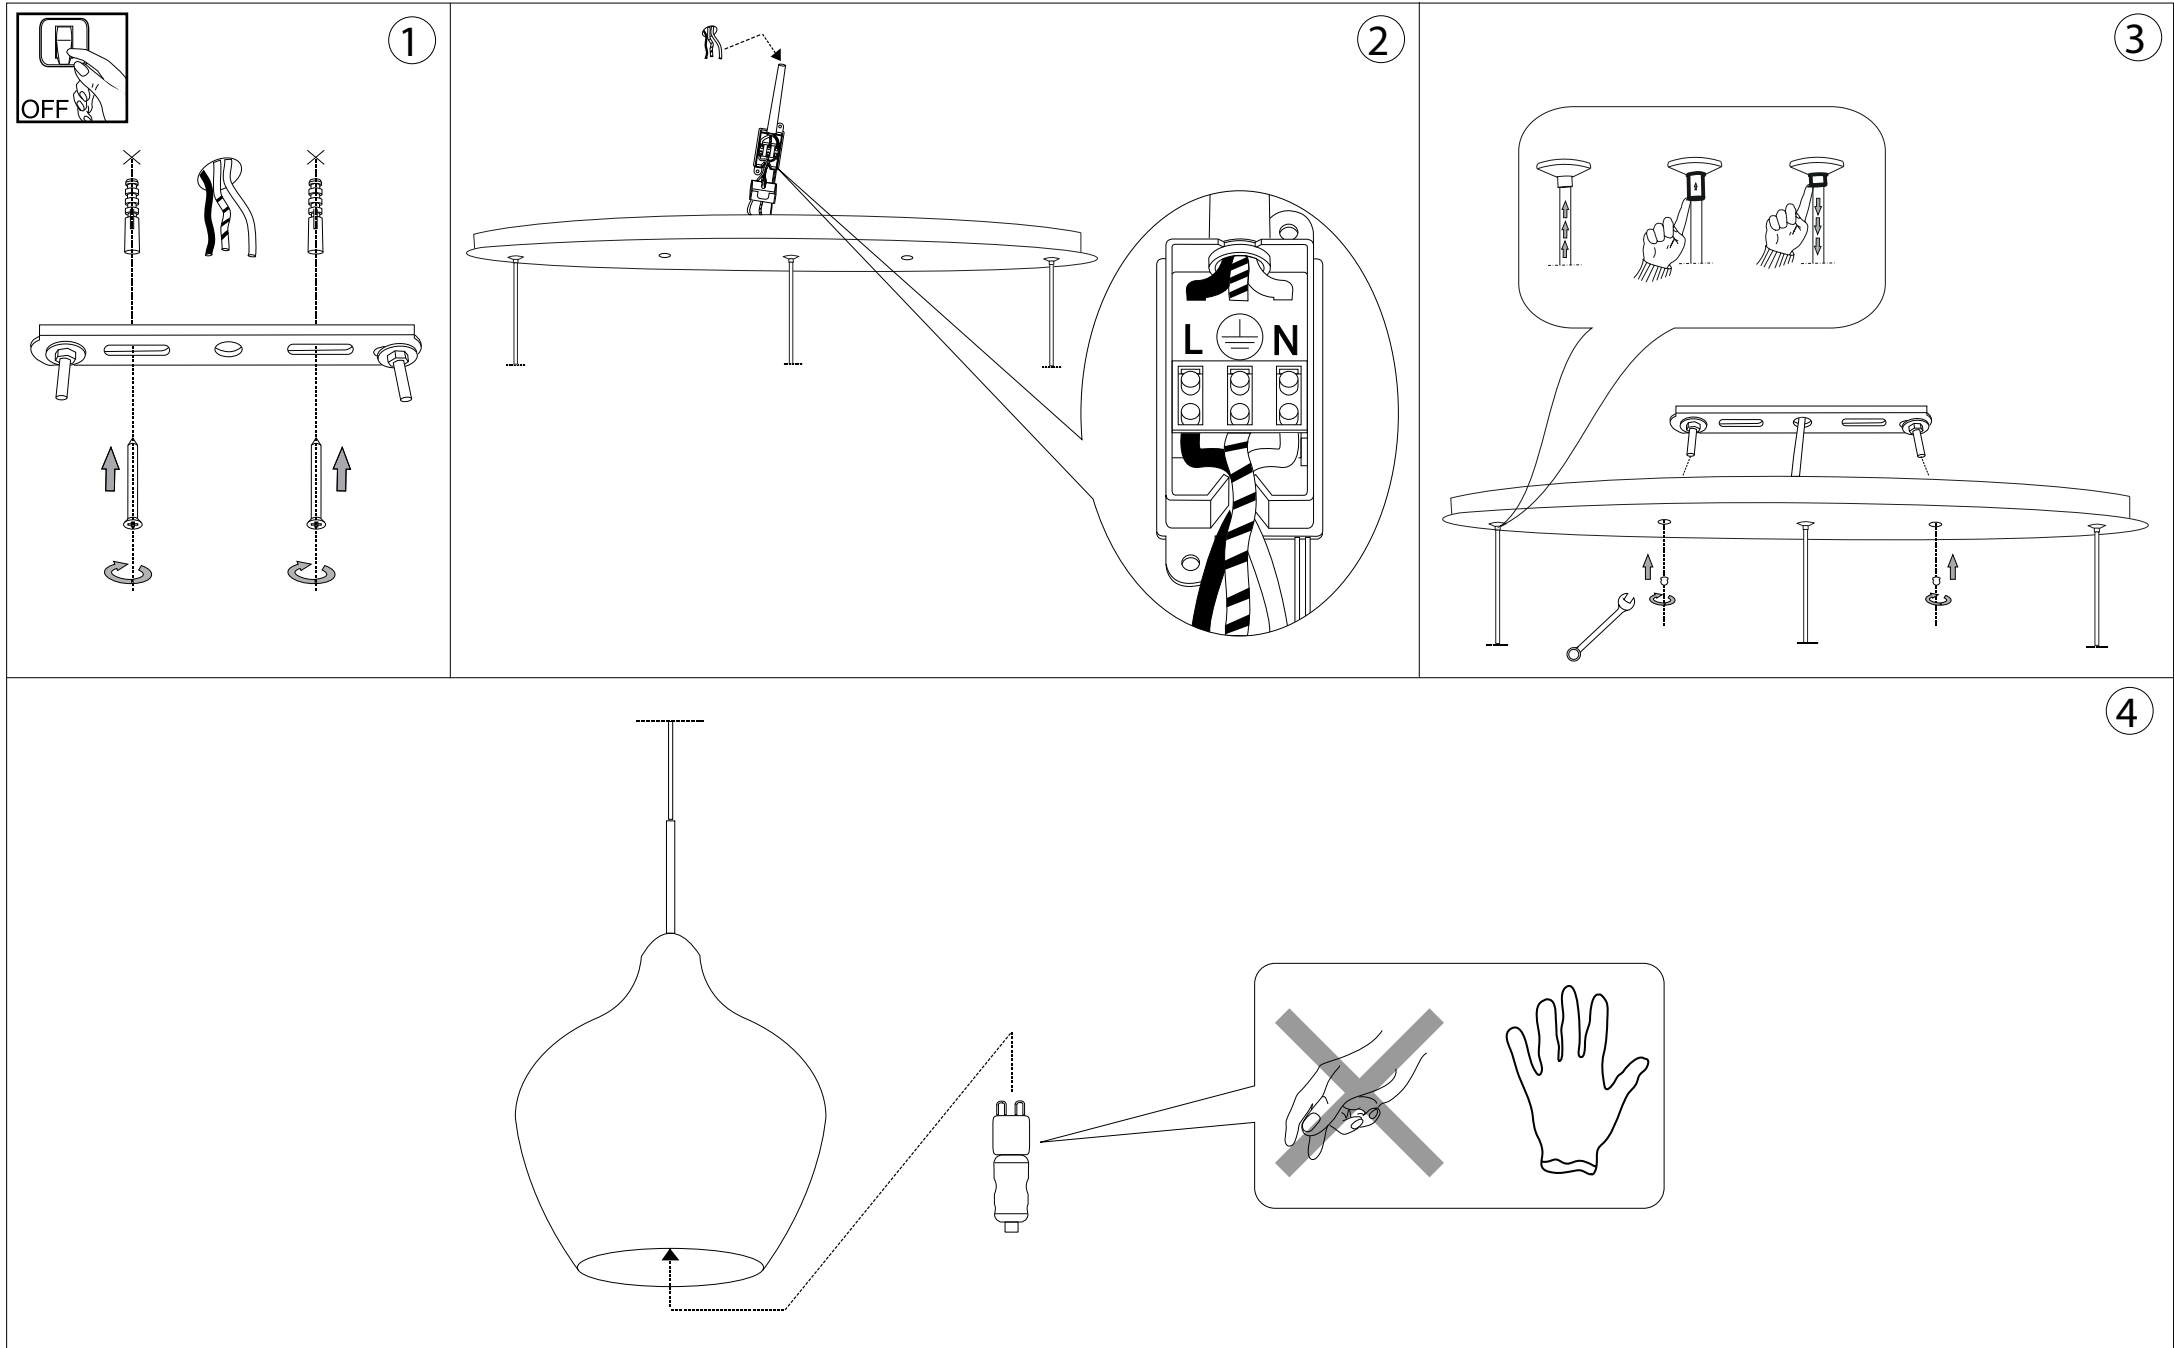

ESEGUIRE LE OPERAZIONI DI MONTAGGIO, SEGUENDO L'ORDINE NUMERICO PROGRESSIVO.
FOLLOW THE ASSEMBLY INSTRUCTIONS BY READING THE NUMERICAL PROGRESSION

L'installazione di questo apparecchio deve essere effettuata da personale qualificato
The lighting fitting should be installed by a qualified electrician

La sicurezza di questo apparecchio è garantita solo con l'uso appropriato di queste istruzioni pertanto è necessario conservarle.
The safety and reliability are guaranteed only when installation instructions are properly followed. Please retain this instruction sheet for future reference.