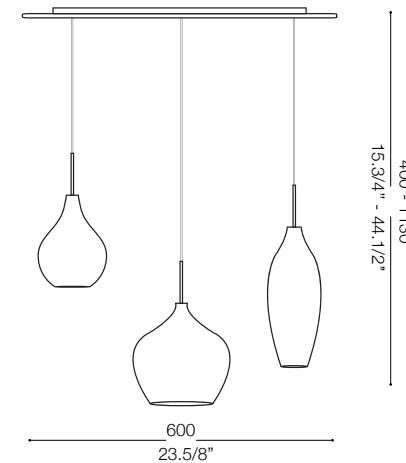

IDEAL LUX®

Soft SB3

Lampada a sospensione
 Suspension lamp
 Suspension
 Pendelleuchte
 Lámpara colgante
 Люстры и подвесы

max 3 x 40W G9 / 240V
 - 8021696111858 BIANCO
 - 8021696111865 FUMÈ

IDEAL LUX®

IDEAL LUX s.r.l.
 Via Taglio Destro 32
 30035 Mirano (VE) Italy
 WWW.ideal-lux.com

IDEAL LUX Warehouse
 Via delle Industrie, 8/D
 30036 Santa Maria di Sala (Venezia)
 8.00 - 12.00 / 13.30 - 17.00

ESEGUIRE LE OPERAZIONI DI MONTAGGIO, SEGUENDO L'ORDINE NUMERICO PROGRESSIVO.
FOLLOW THE ASSEMBLY INSTRUCTIONS BY READING THE NUMERICAL PROGRESSION