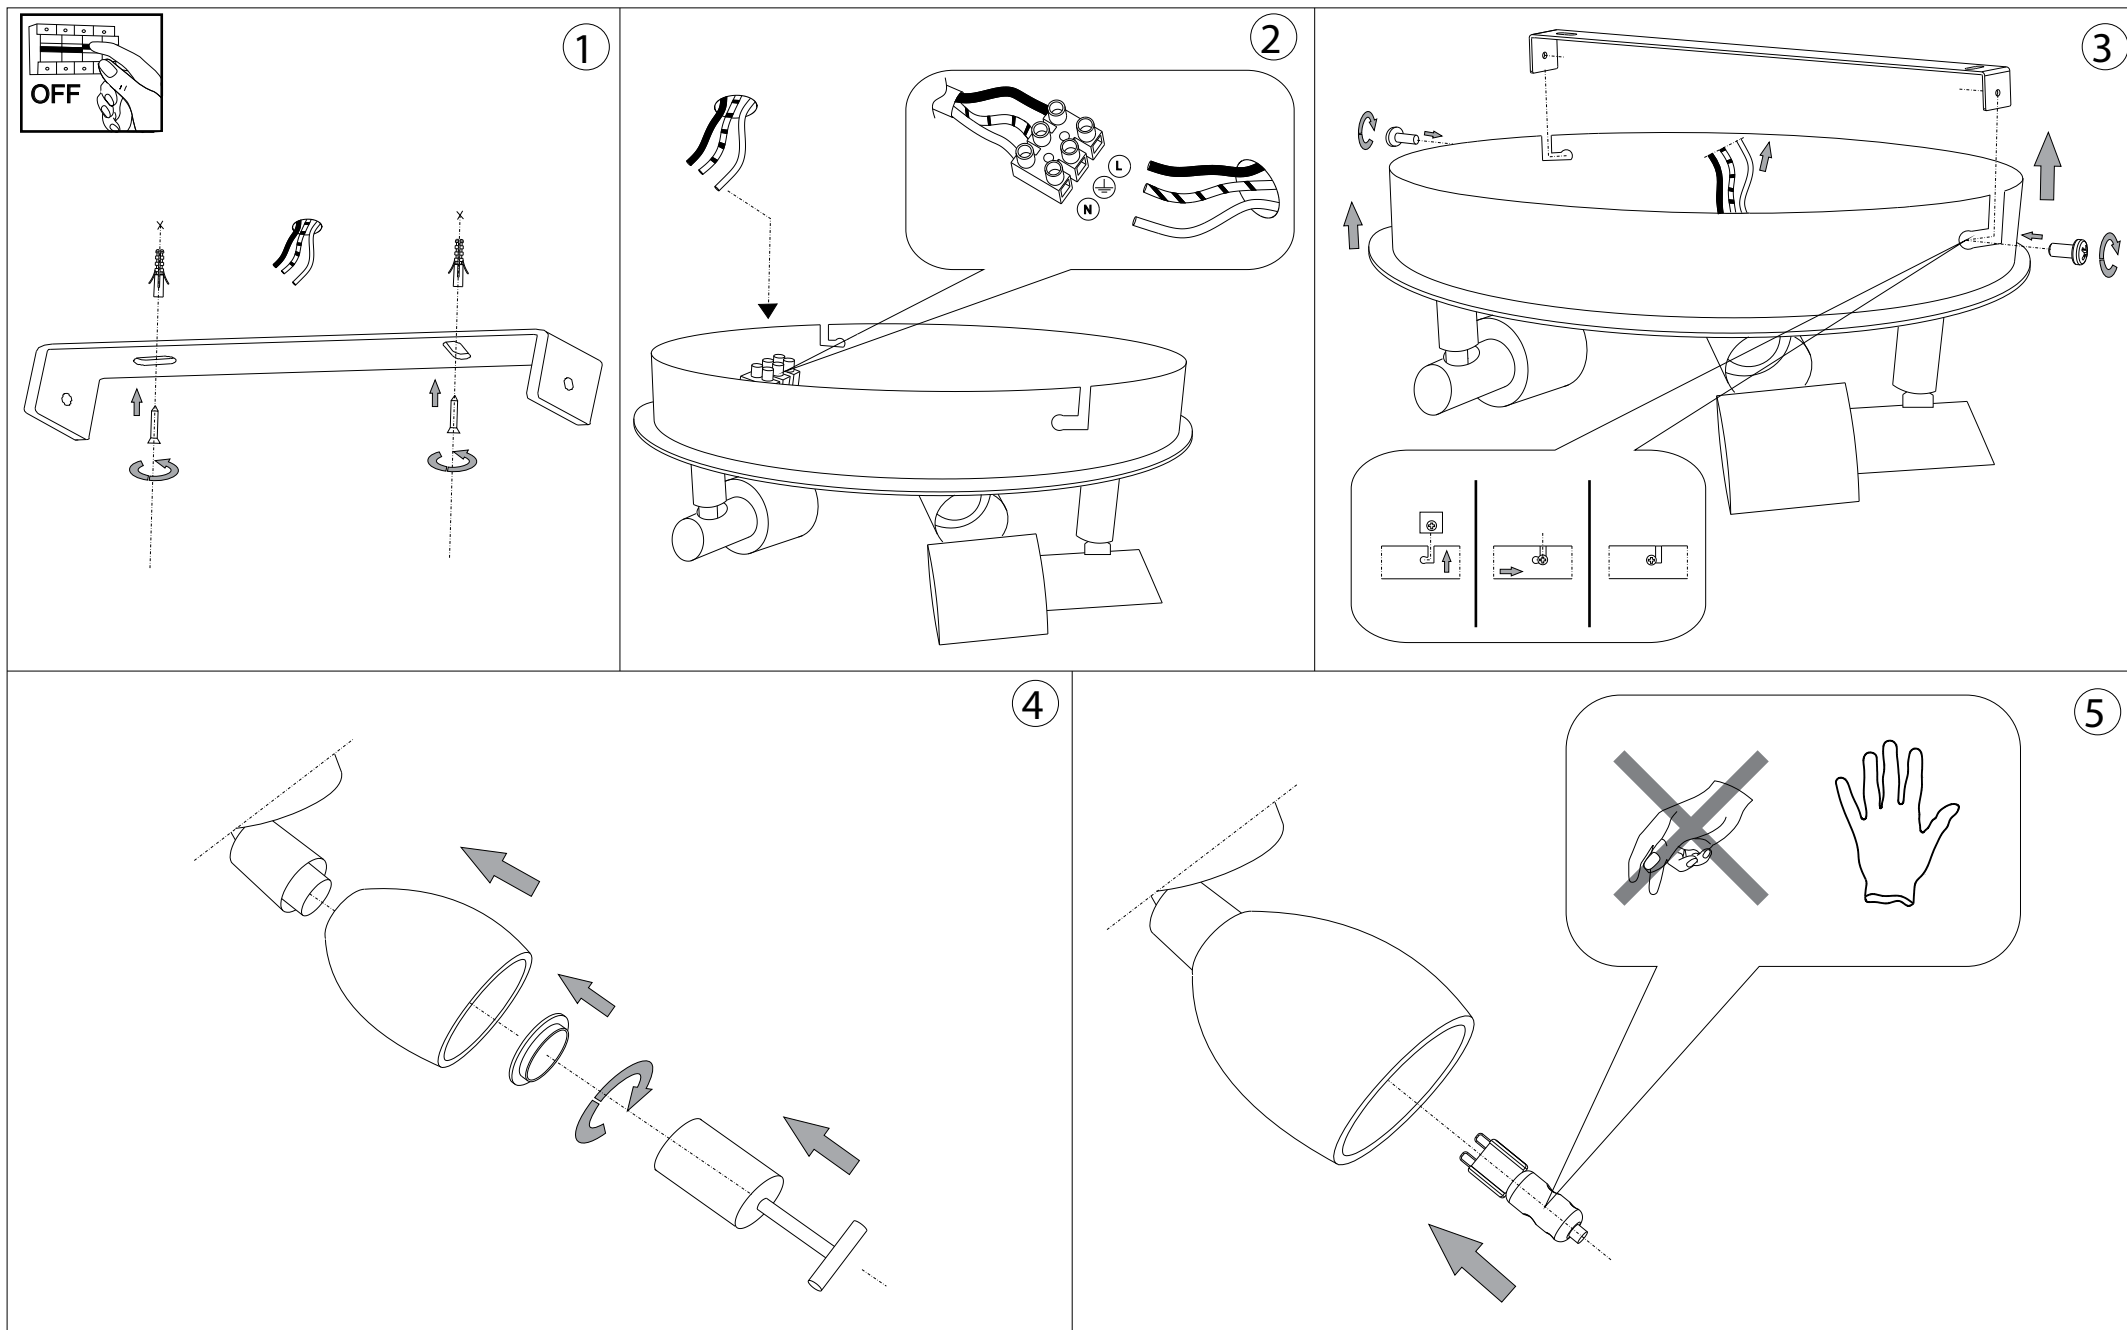

Soffio AP3

Lampada da parete e soffitto
 Wall and ceiling lamp
 Applique et plafonnier
 Wandleuchte und deckenleuchte
 Lámpara de pared y de techo
 Настенные и потолочные
 светильники

max 3 x 40W G9 / 240V
 - 8021696075075 CROMO

ESEGUIRE LE OPERAZIONI DI MONTAGGIO, SEGUENDO L'ORDINE NUMERICO PROGRESSIVO.
FOLLOW THE ASSEMBLY INSTRUCTIONS BY READING THE NUMERICAL PROGRESSION

La sicurezza di questo apparecchio è garantita solo con l'uso appropriato di queste istruzioni pertanto è necessario conservarle.
The safety and reliability are guaranteed only when installation instructions are properly followed. Please retain this instruction sheet for future reference.