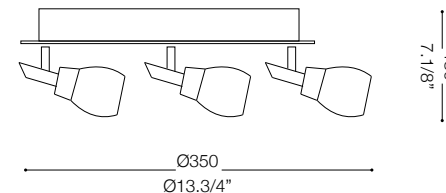

Soffio AP3

Lampada da parete e soffitto
 Wall and ceiling lamp
 Applique et plafonnier
 Wandleuchte und deckenleuchte
 Lámpara de pared y de techo
 Настенные и потолочные
 светильники

max 3 x 40W G9 / 240V
 - 8021696075075 CROMO