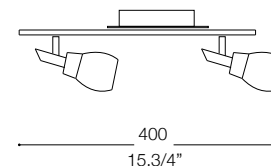

Soffio AP2

Lampada da parete e soffitto
 Wall and ceiling lamp
 Applique et plafonnier
 Wandleuchte und deckenleuchte
 Lámpara de pared y de techo
 Настенные и потолочные
 светильники

max 2 x 40W G9 / 240V
 - 8021696075051 CROMO