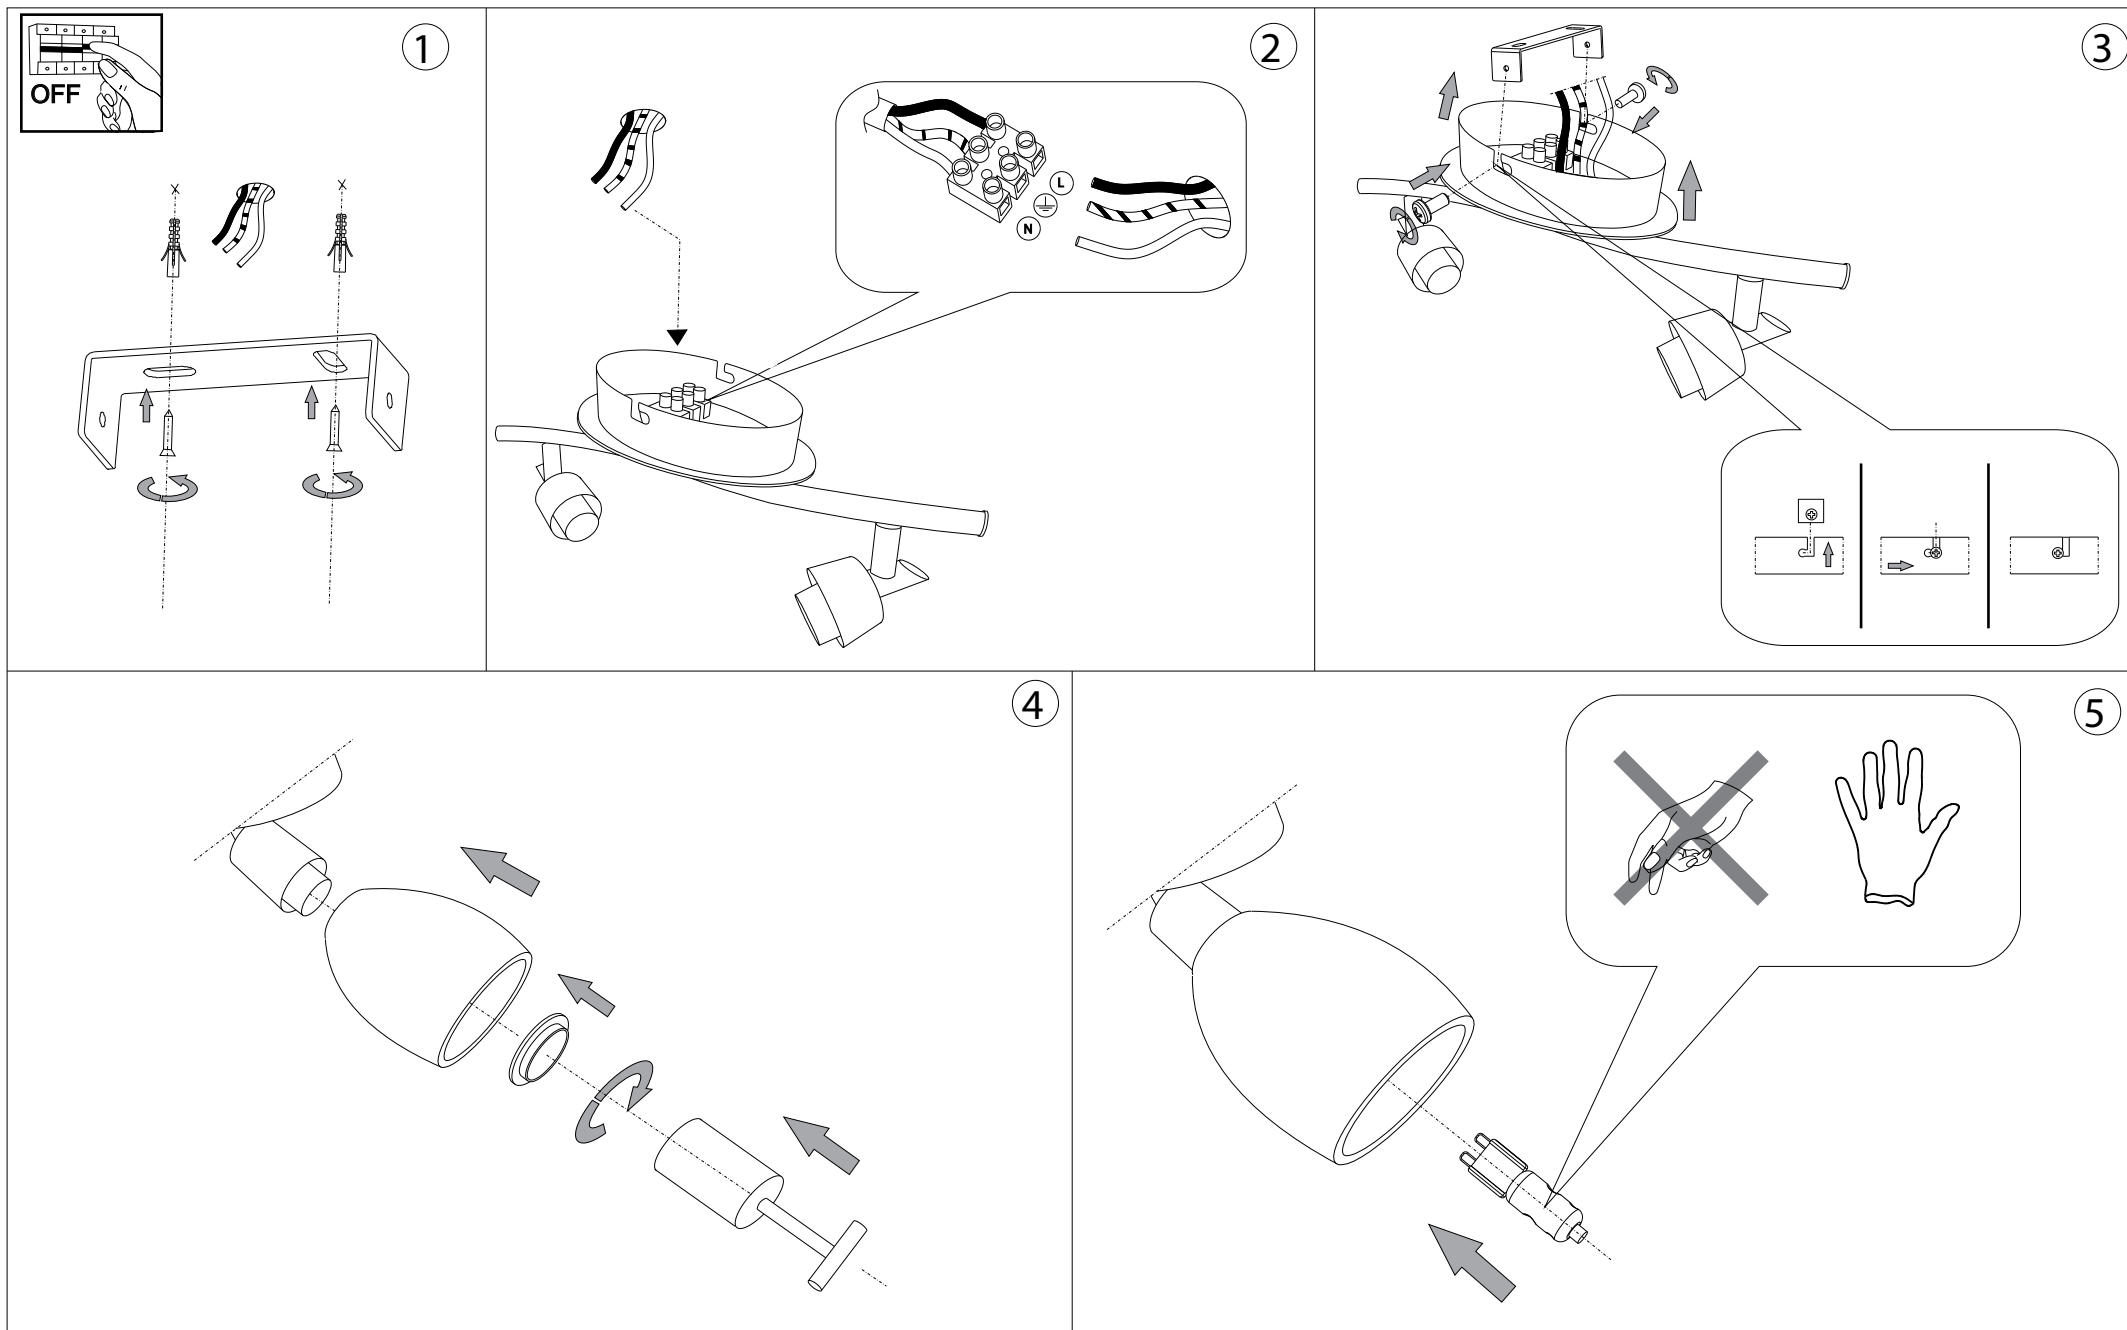

Soffio AP2

Lampada da parete e soffitto
 Wall and ceiling lamp
 Applique et plafonnier
 Wandleuchte und deckenleuchte
 Lámpara de pared y de techo
 Настенные и потолочные
 светильники

max 2 x 40W G9 / 240V
 - 8021696075051 CROMO

ESEGUIRE LE OPERAZIONI DI MONTAGGIO, SEGUENDO L'ORDINE NUMERICO PROGRESSIVO.
FOLLOW THE ASSEMBLY INSTRUCTIONS BY READING THE NUMERICAL PROGRESSION

La sicurezza di questo apparecchio è garantita solo con l'uso appropriato di queste istruzioni pertanto è necessario conservarle.
The safety and reliability are guaranteed only when installation instructions are properly followed. Please retain this instruction sheet for future reference.