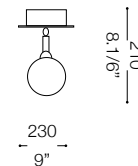

Soffio AP2

Lampada da parete e soffitto
 Wall and ceiling lamp
 Applique et plafonnier
 Wandleuchte und deckenleuchte
 Lámpara de pared y de techo
 Настенные и потолочные
 светильники

max 2 x 40W G9 / 240V
 - 8021696075051 CROMO