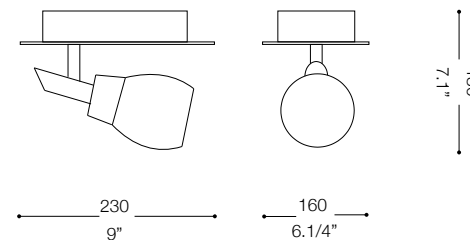

IDEAL LUX®

Soffio AP1

Lampada da parete e soffitto
 Wall and ceiling lamp
 Applique et plafonnier
 Wandleuchte und deckenleuchte
 Lámpara de pared y de techo
 Настенные и потолочные
 светильники

max 1 x 40W G9 / 240V
 - 8021696075044 CROMO