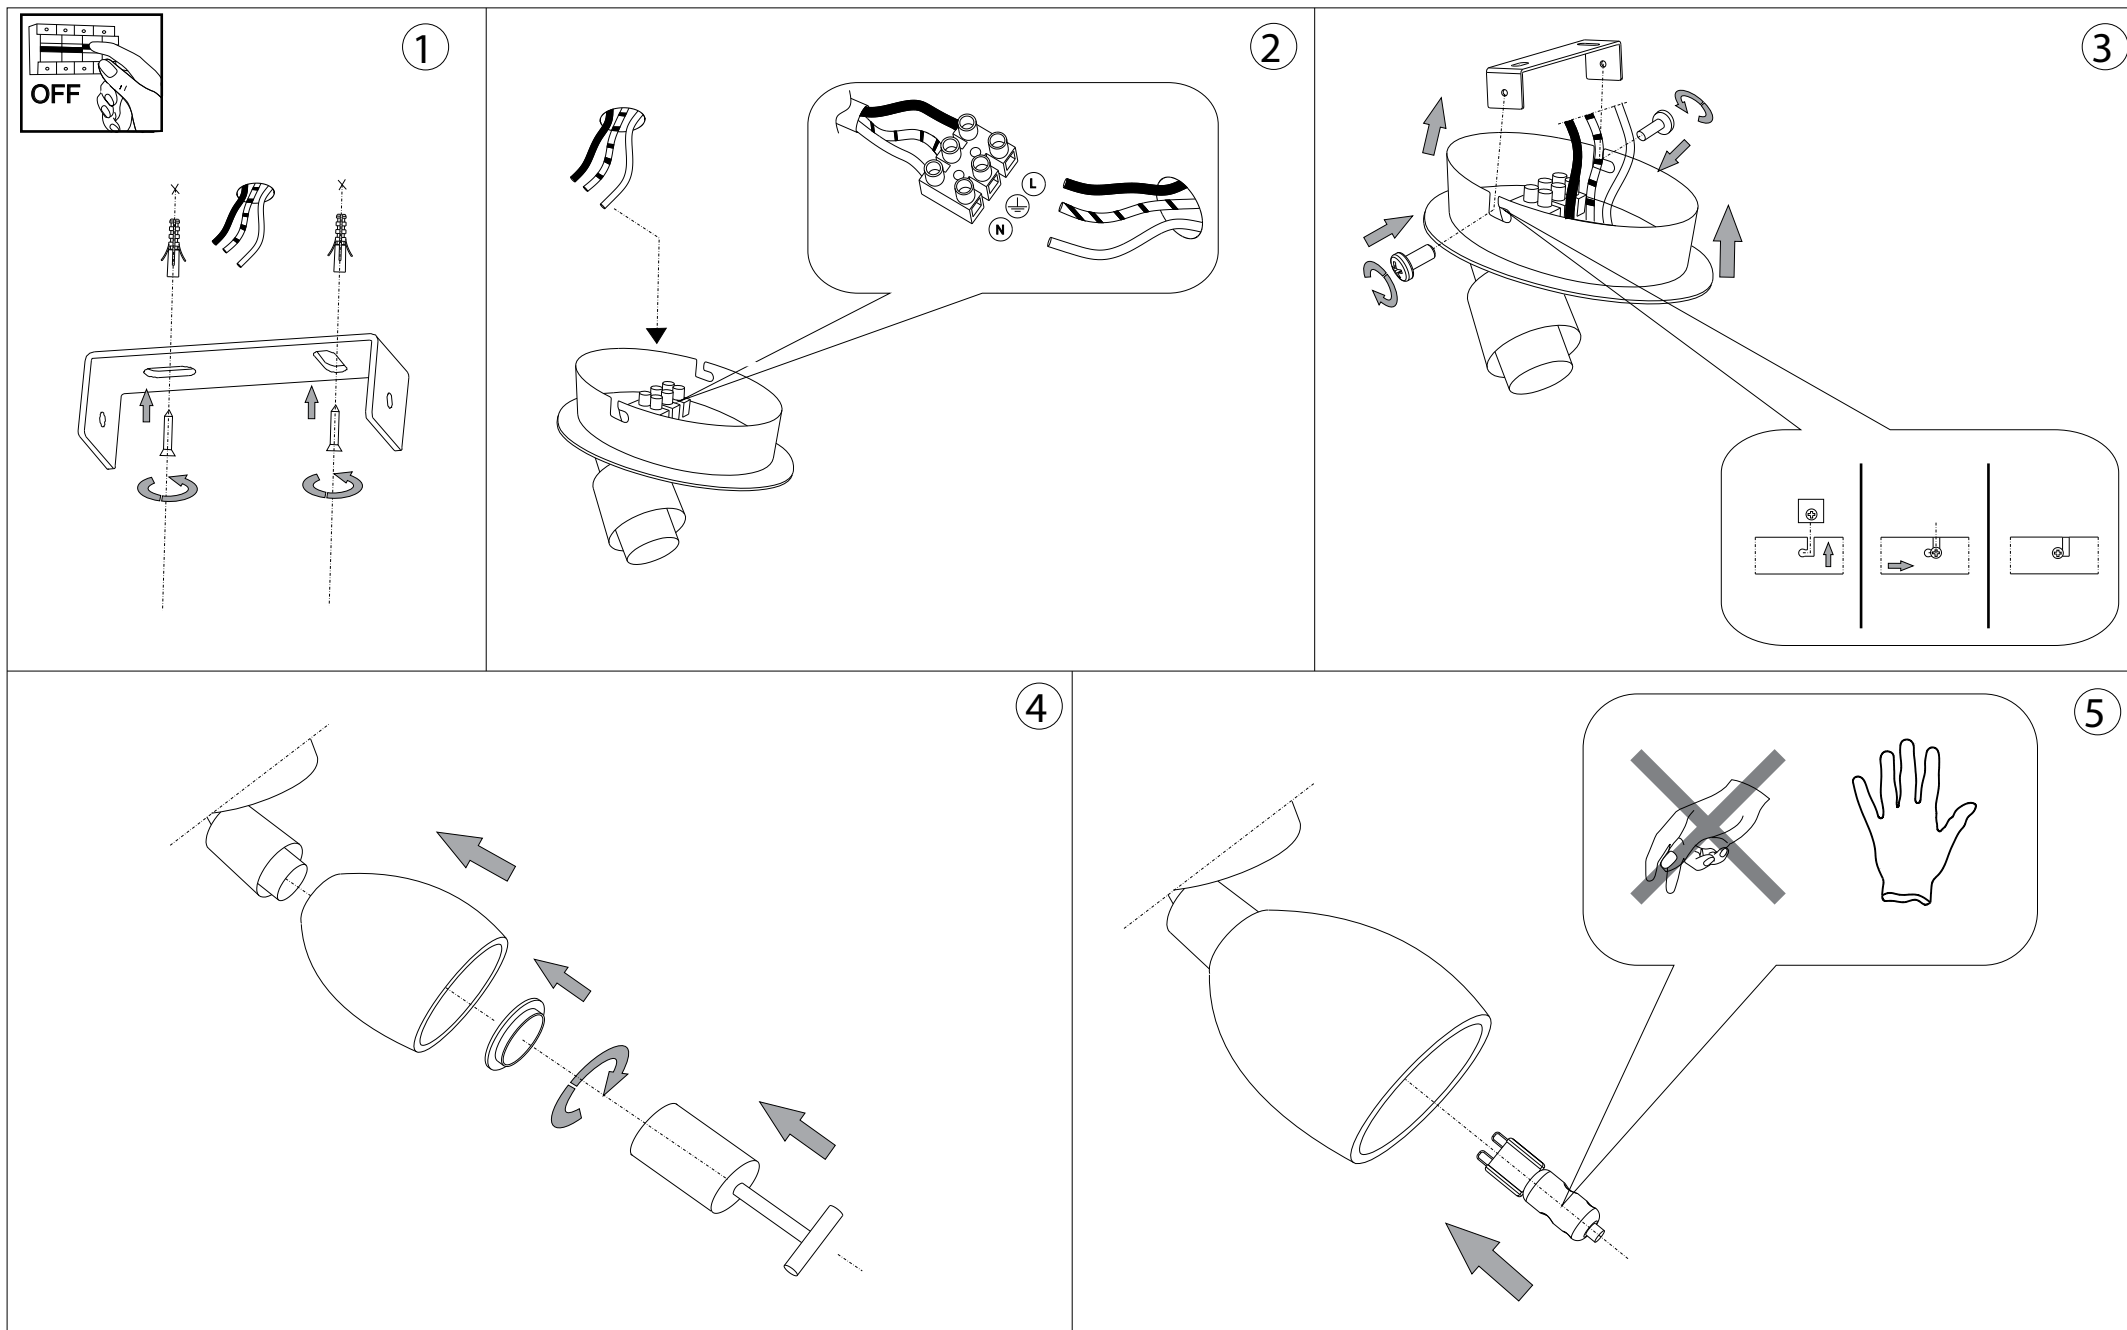

IDEAL LUX®

Soffio AP1

Lampada da parete e soffitto
 Wall and ceiling lamp
 Applique et plafonnier
 Wandleuchte und deckenleuchte
 Lámpara de pared y de techo
 Настенные и потолочные
 светильники

max 1 x 40W G9 / 240V
 - 8021696075044 CROMO

IDEAL LUX®

IDEAL LUX s.r.l.
 Via Taglio Destro 32
 30035 Mirano (VE) Italy
 WWW.ideal-lux.com

IDEAL LUX Warehouse
 Via delle Industrie, 8/D
 30036 Santa Maria di Sala (Venezia)
 8.00 - 12.00 / 13.30 - 17.00

ESEGUIRE LE OPERAZIONI DI MONTAGGIO, SEGUENDO L'ORDINE NUMERICO PROGRESSIVO.
FOLLOW THE ASSEMBLY INSTRUCTIONS BY READING THE NUMERICAL PROGRESSION

La sicurezza di questo apparecchio è garantita solo con l'uso appropriato di queste istruzioni pertanto è necessario conservarle.
The safety and reliability are guaranteed only when installation instructions are properly followed. Please retain this instruction sheet for future reference.