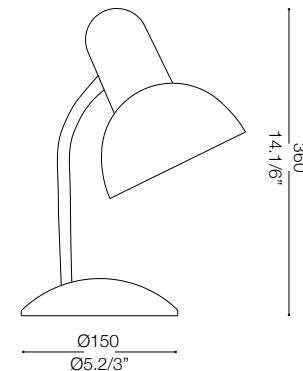

## Snoop TL1

Lampada da tavolo  
Table lamp  
Lampe de table  
Tischlampe  
Lámpara de sobremesa  
Настольные лампы

max 1 x 60W E27 / 240V  
- 8021696009230 COLOR