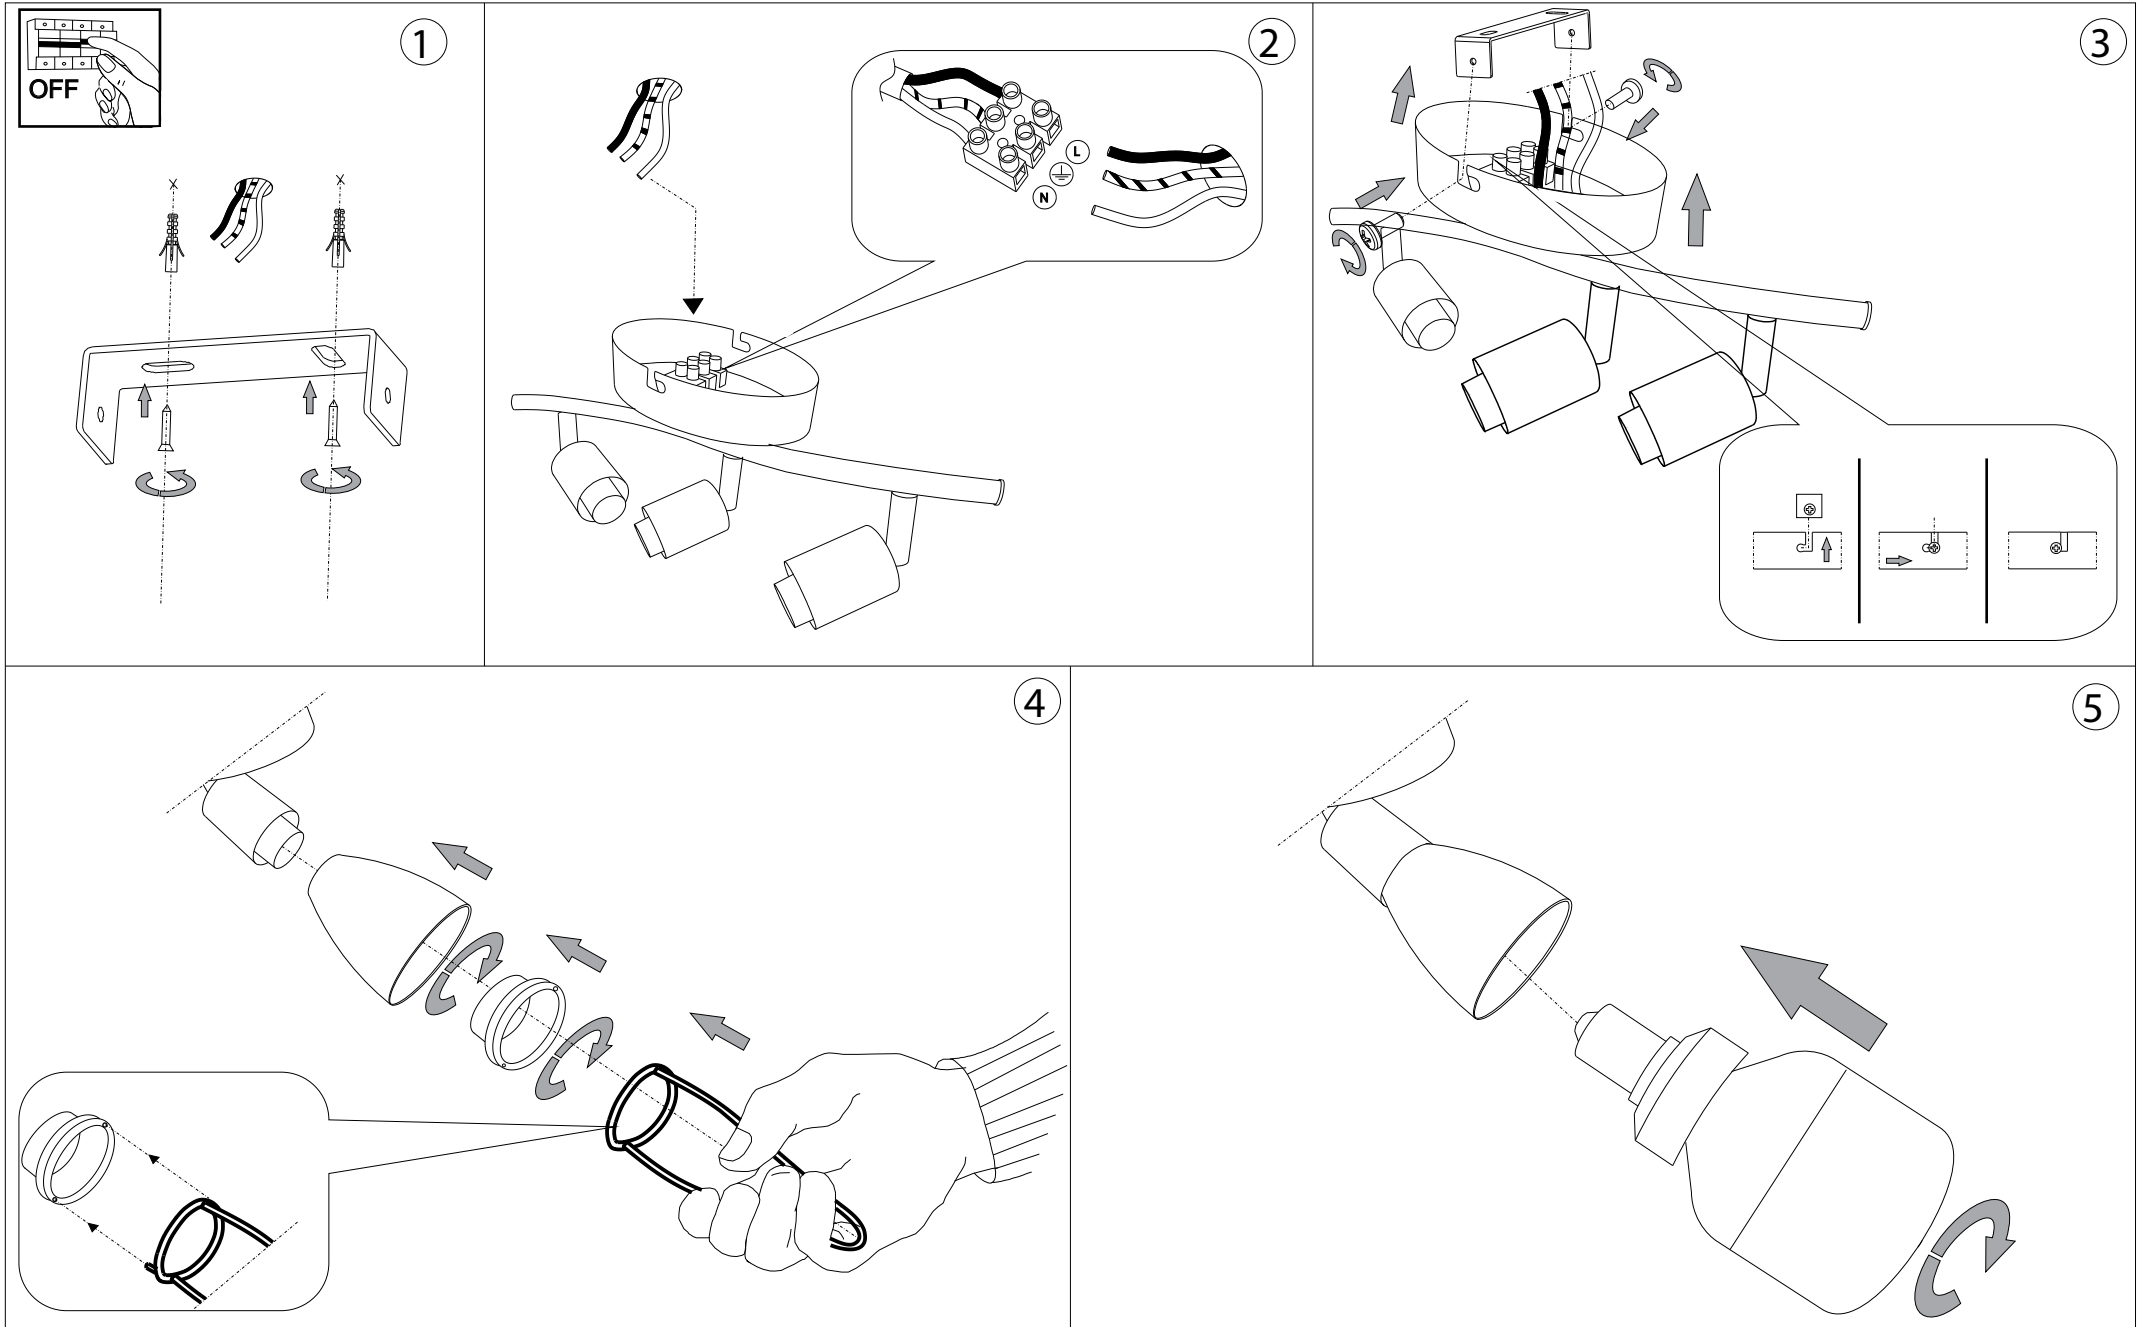

Snake AP3

Lampada da parete e soffitto
 Wall and ceiling lamp
 Applique et plafonnier
 Wandleuchte und deckenleuchte
 Lámpara de pared y de techo
 Настенные и потолочные
 светильники

max 3 x 40W E14 / 240V
 - 8021696002774 BIANCO

ESEGUIRE LE OPERAZIONI DI MONTAGGIO, SEGUENDO L'ORDINE NUMERICO PROGRESSIVO.
FOLLOW THE ASSEMBLY INSTRUCTIONS BY READING THE NUMERICAL PROGRESSION

La sicurezza di questo apparecchio è garantita solo con l'uso appropriato di queste istruzioni pertanto è necessario conservarle.
The safety and reliability are guaranteed only when installation instructions are properly followed. Please retain this instruction sheet for future reference.