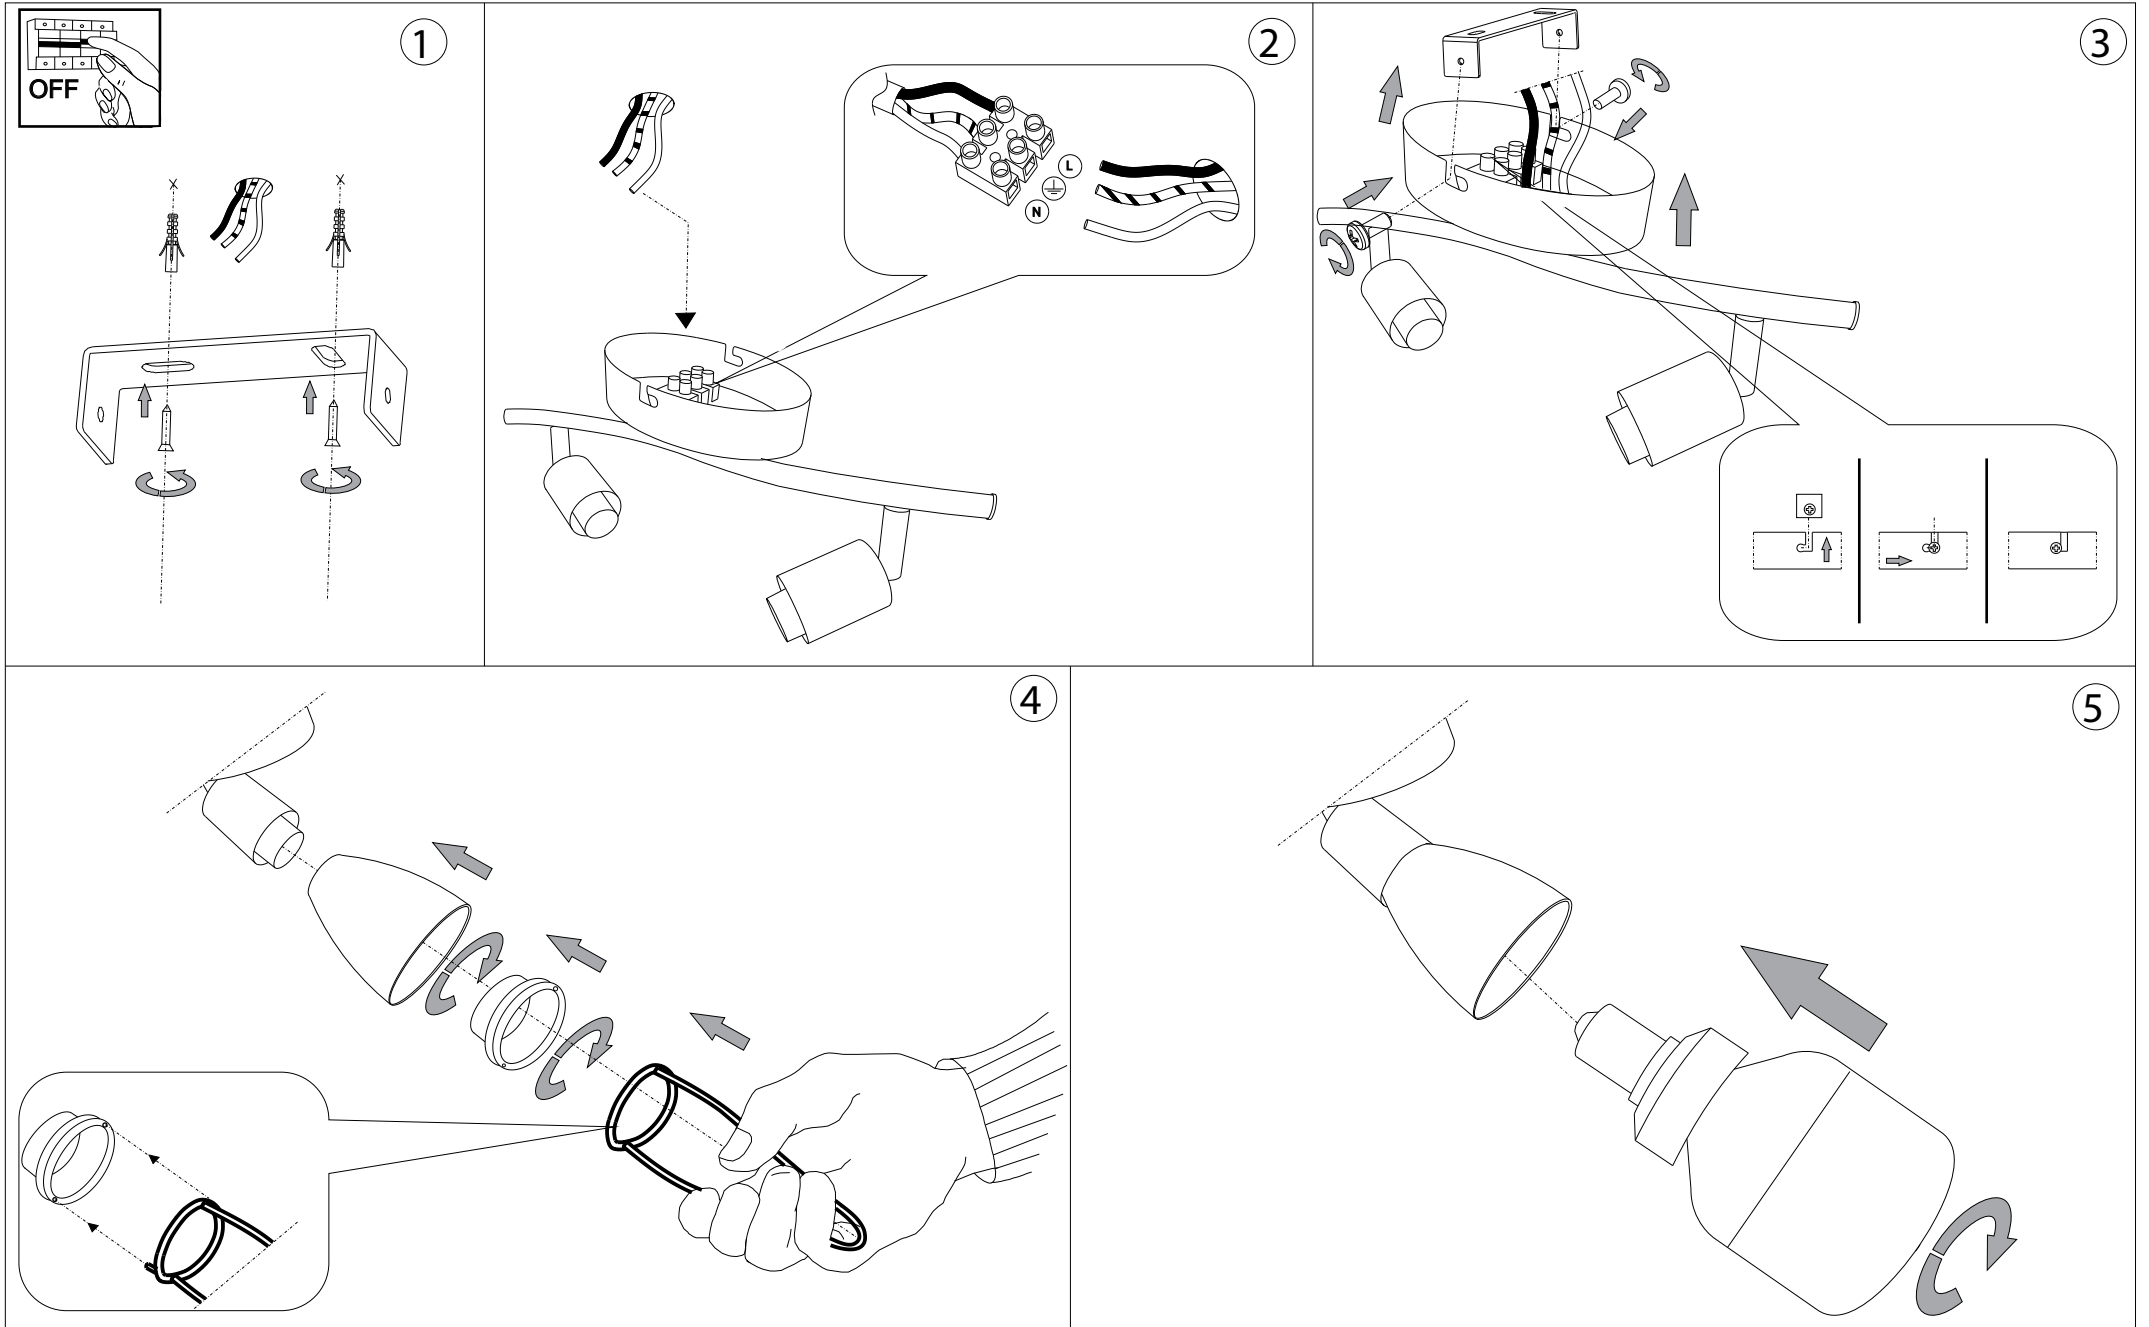

Snake AP2

Lampada da parete e soffitto
 Wall and ceiling lamp
 Applique et plafonnier
 Wandleuchte und deckenleuchte
 Lámpara de pared y de techo
 Настенные и потолочные
 светильники

max 2 x 40W E14 / 240V
 - 8021696002767 BIANCO

ESEGUIRE LE OPERAZIONI DI MONTAGGIO, SEGUENDO L'ORDINE NUMERICO PROGRESSIVO.
FOLLOW THE ASSEMBLY INSTRUCTIONS BY READING THE NUMERICAL PROGRESSION

La sicurezza di questo apparecchio è garantita solo con l'uso appropriato di queste istruzioni pertanto è necessario conservarle.

The safety and reliability are guaranteed only when installation instructions are properly followed. Please retain this instruction sheet for future reference.