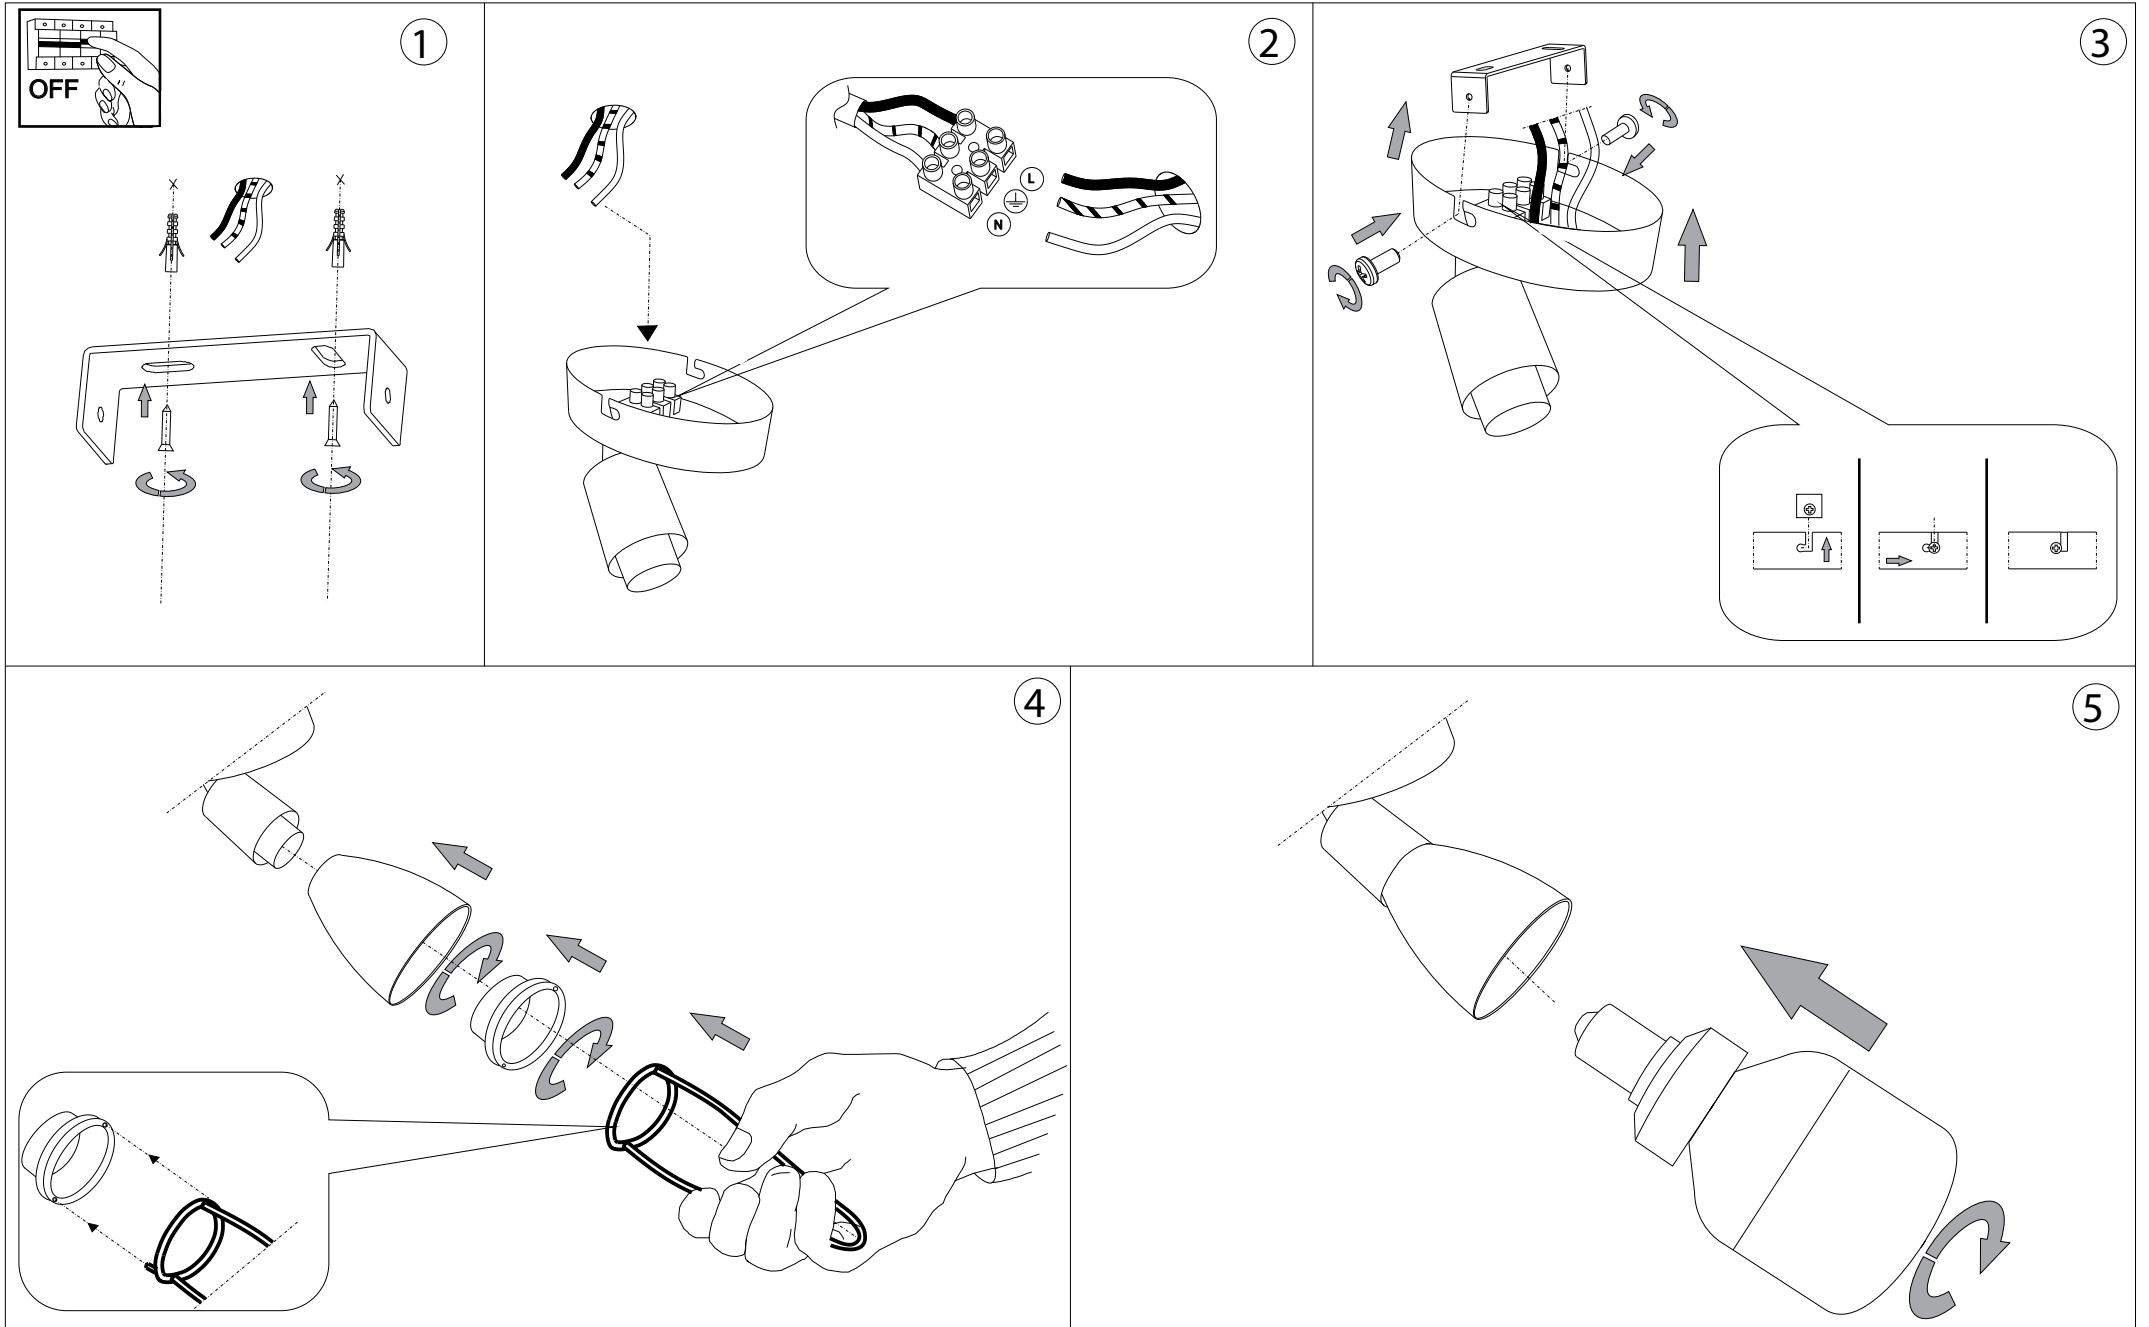

160
 6.1/4"

80
 3.1/8"

130
 5.1/8"

IDEAL LUX[®]

IDEAL LUX s.r.l.
 Via Taglio Destro 32
 30035 Mirano (VE) Italy
 WWW.ideal-lux.com

IDEAL LUX Warehouse
 Via delle Industrie, 8/D
 30036 Santa Maria di Sala (Venezia)
 8.00 - 12.00 / 13.30 - 17.00

ESEGUIRE LE OPERAZIONI DI MONTAGGIO, SEGUENDO L'ORDINE NUMERICO PROGRESSIVO.
FOLLOW THE ASSEMBLY INSTRUCTIONS BY READING THE NUMERICAL PROGRESSION

La sicurezza di questo apparecchio è garantita solo con l'uso appropriato di queste istruzioni pertanto è necessario conservarle.