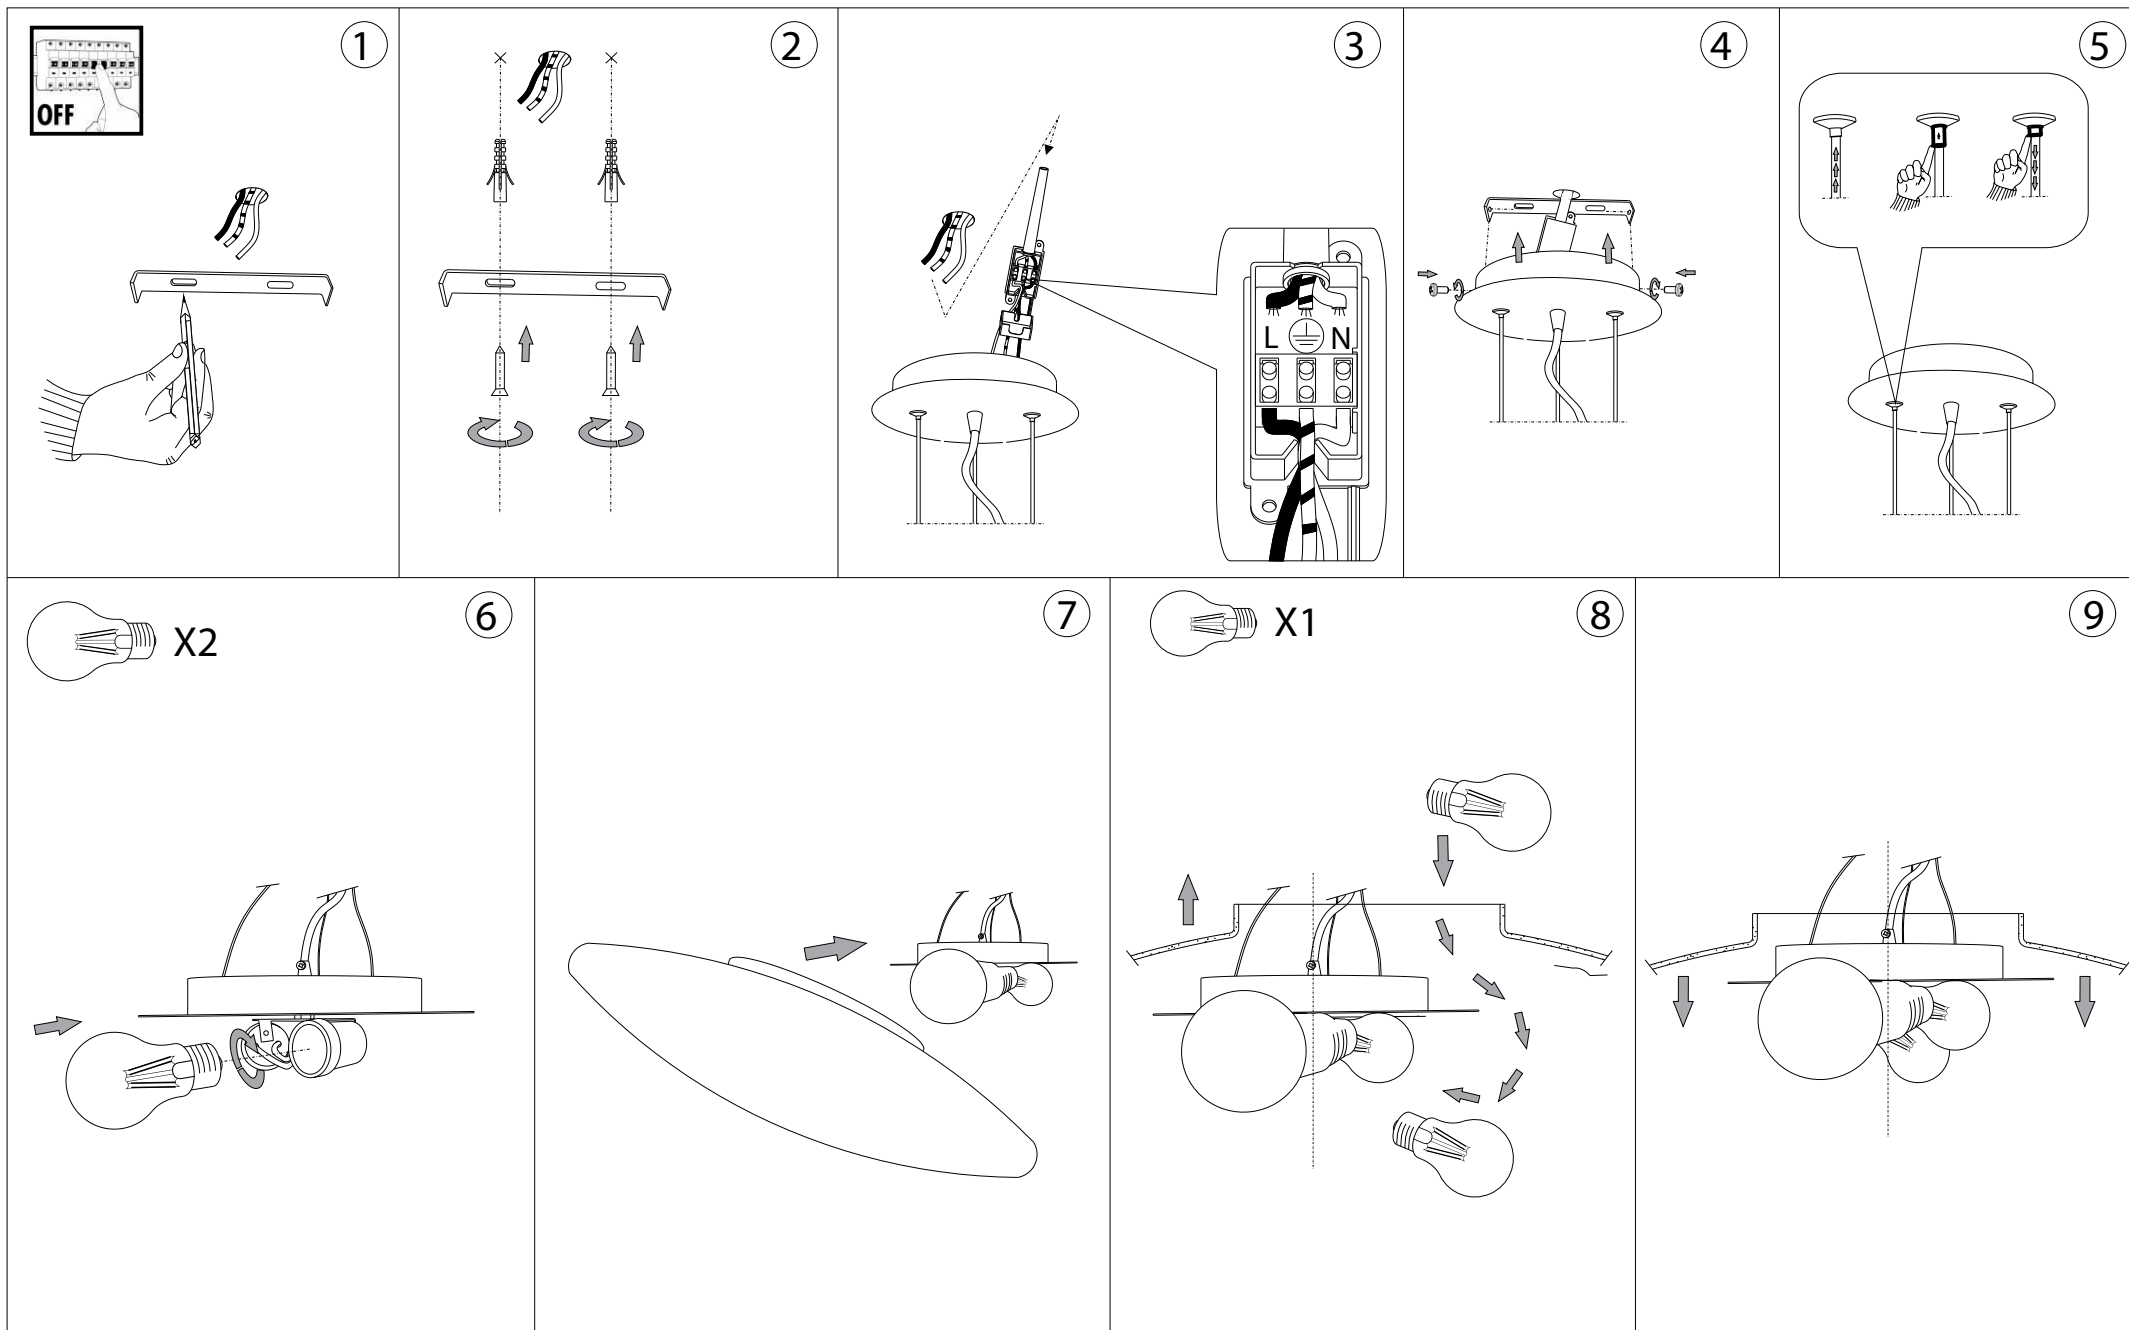

ESEGUIRE LE OPERAZIONI DI MONTAGGIO, SEGUENDO L'ORDINE NUMERICO PROGRESSIVO.
FOLLOW THE ASSEMBLY INSTRUCTIONS BY READING THE NUMERICAL PROGRESSION

La sicurezza di questo apparecchio è garantita solo con l'uso appropriato di queste istruzioni pertanto è necessario conservarle.

The safety and reliability are guaranteed only when installation instructions are properly followed. Please retain this instruction sheet for future reference.