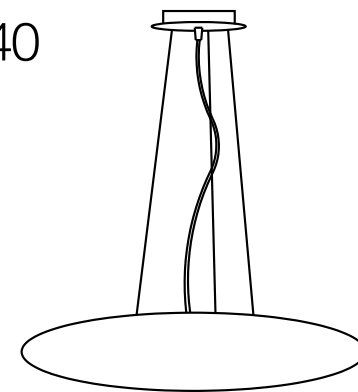

## Smarties Bianco SP3 D40

Lampada a sospensione  
Suspension lamp  
Suspension  
Pendelleuchte  
Lámpara colgante  
Люстры и подвесы

max 3 x 60W E27 / 240V  
- 8021696032016 BIANCO

240 - 1060  
9.1/2" - 41.3/4"

Ø425  
Ø16.5/6"