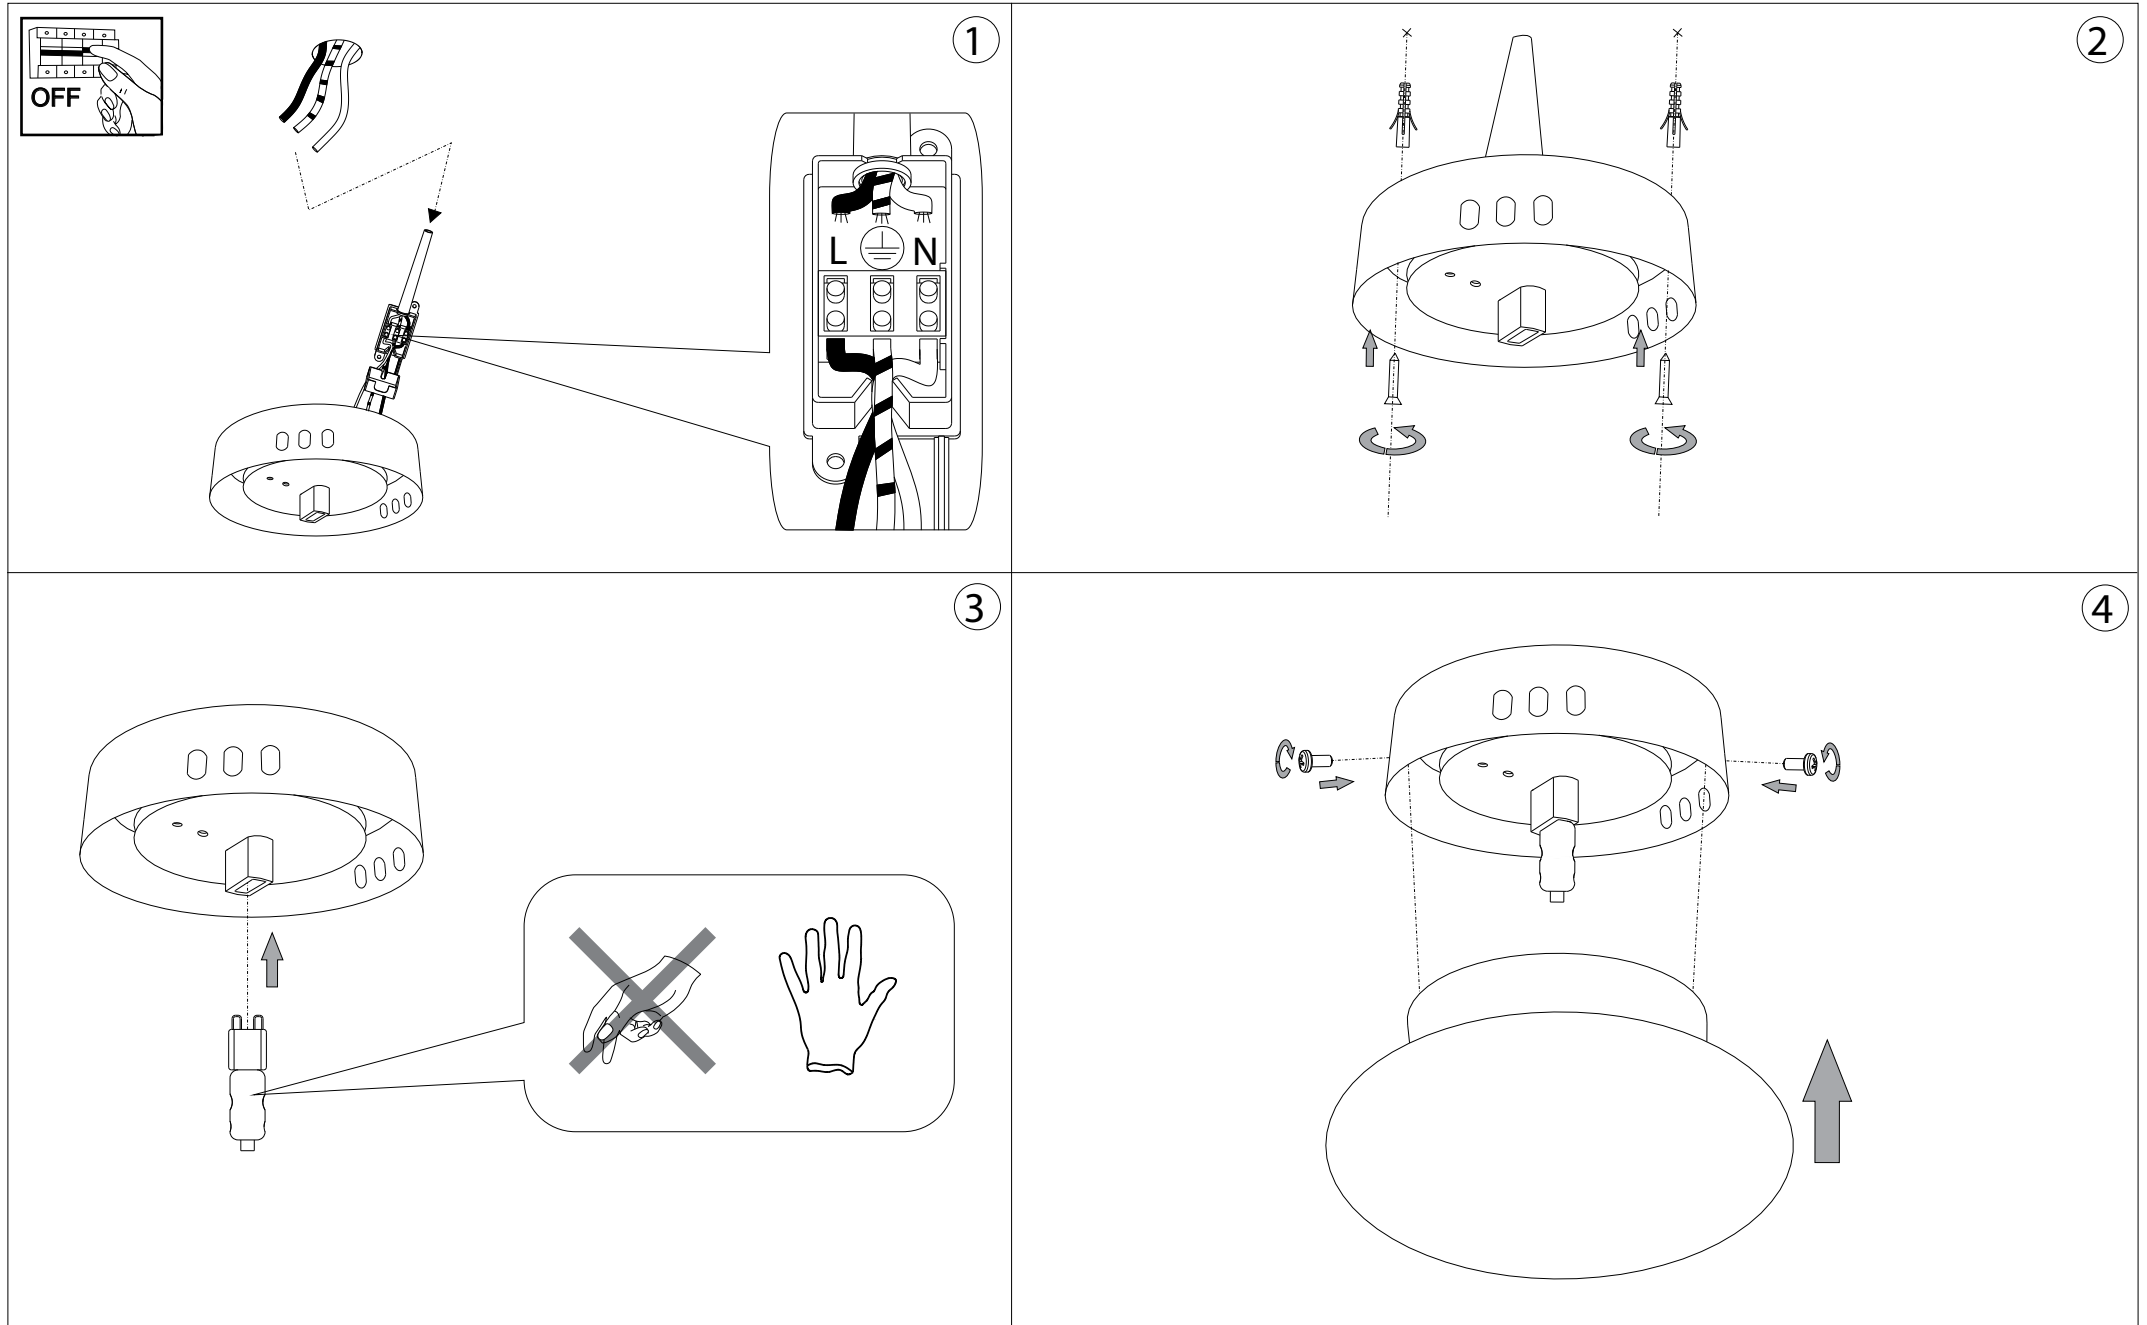

Smarties Clear AP1

Lampada da parete e soffitto
 Wall and ceiling lamp
 Applique et plafonnier
 Wandleuchte und deckenleuchte
 Lámpara de pared y de techo
 Настенные и потолочные
 светильники

max 1 x 40W G9 / 240V
 - 8021696035567 TRASPARENTE

80
 3.1/8"

Ø120
 Ø4.3/4"

ESEGUIRE LE OPERAZIONI DI MONTAGGIO, SEGUENDO L'ORDINE NUMERICO PROGRESSIVO.
FOLLOW THE ASSEMBLY INSTRUCTIONS BY READING THE NUMERICAL PROGRESSION

La sicurezza di questo apparecchio è garantita solo con l'uso appropriato di queste istruzioni pertanto è necessario conservarle.
The safety and reliability are guaranteed only when installation instructions are properly followed. Please retain this instruction sheet for future reference.