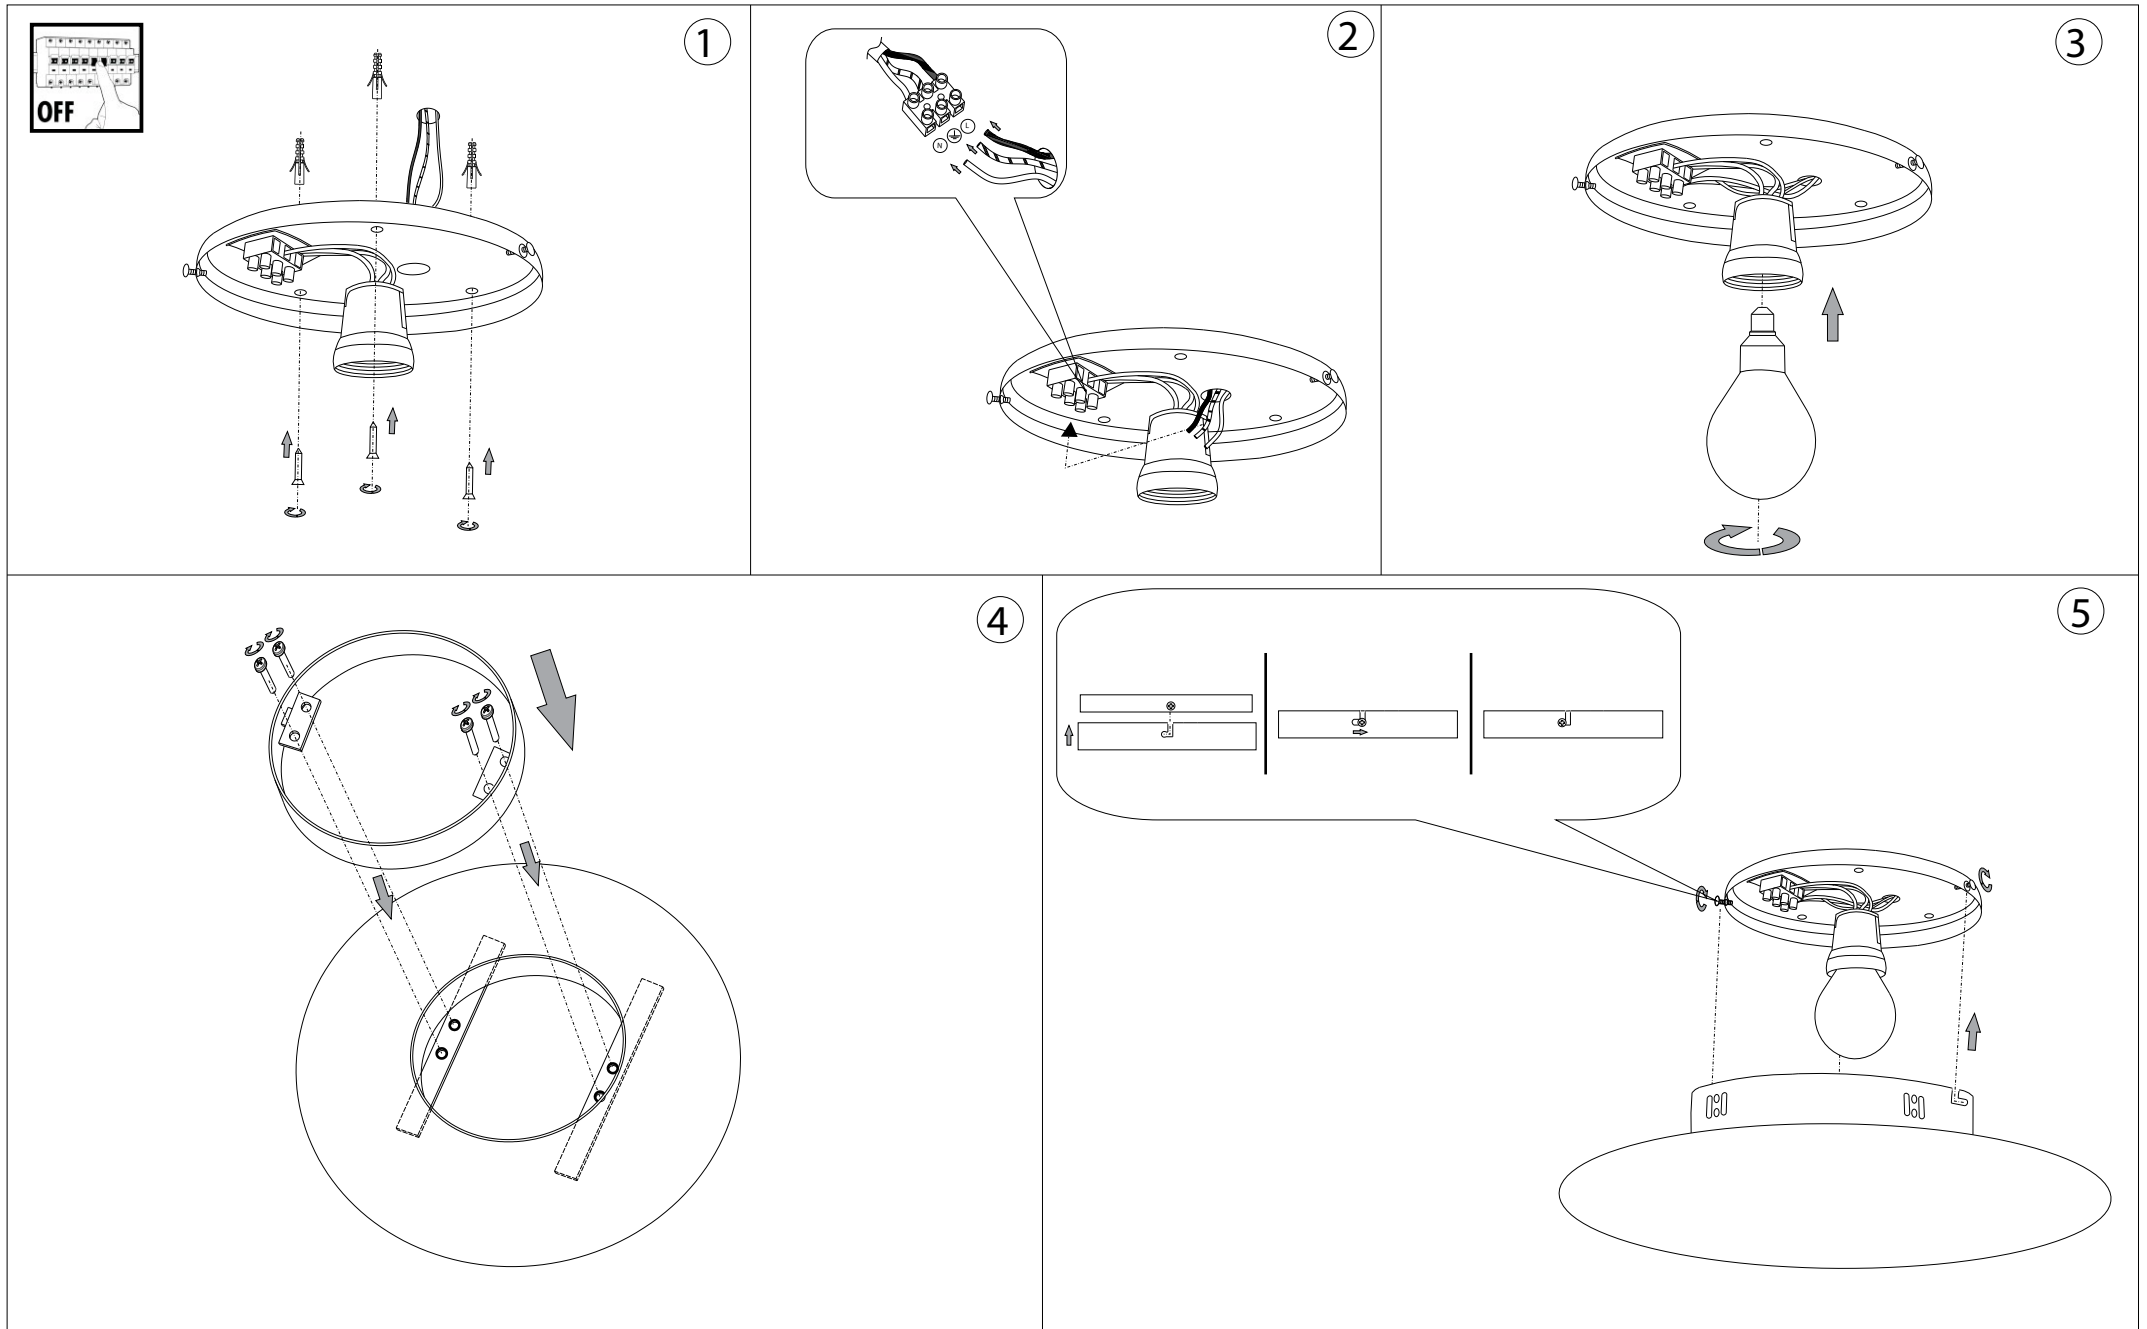

## Smarties Bianco PL1 D33

Lampada da parete e soffitto  
 Wall and ceiling lamp  
 Applique et plafonnier  
 Wandleuchte und deckenleuchte  
 Lámpara de pared y de techo  
 Настенные и потолочные  
 светильники

max 1 x 60W E27 / 240V  
 - 8021696009223 BIANCO

ESEGUIRE LE OPERAZIONI DI MONTAGGIO, SEGUENDO L'ORDINE NUMERICO PROGRESSIVO.  
FOLLOW THE ASSEMBLY INSTRUCTIONS BY READING THE NUMERICAL PROGRESSION

La sicurezza di questo apparecchio è garantita solo con l'uso appropriato di queste istruzioni pertanto è necessario conservarle.  
The safety and reliability are guaranteed only when installation instructions are properly followed. Please retain this instruction sheet for future reference.