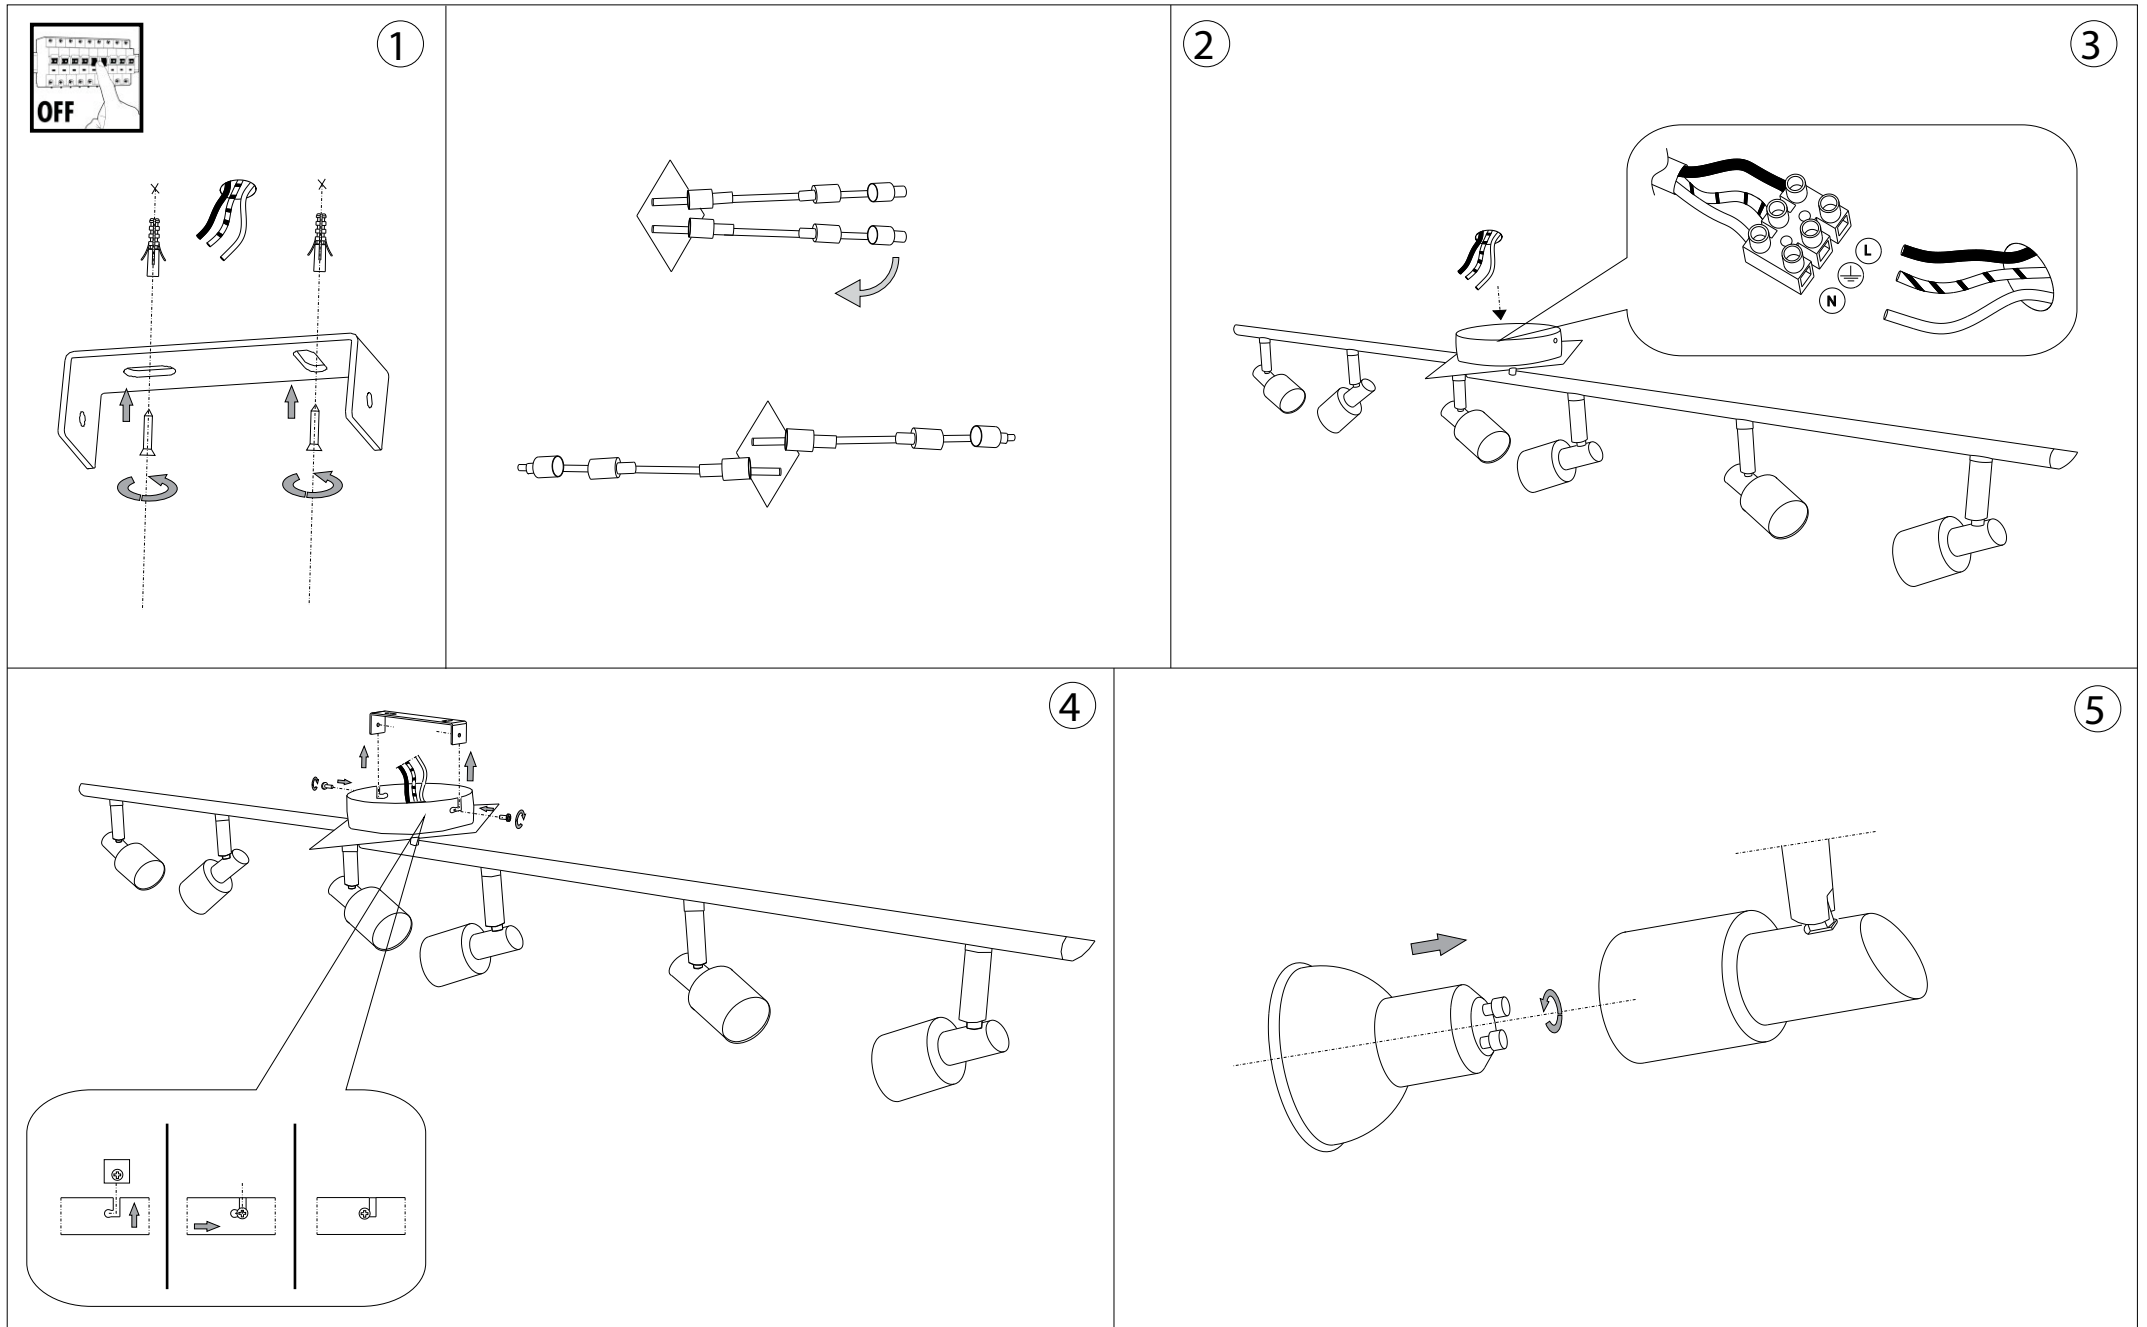

Slem PB6

Lampada da parete e soffitto
 Wall and ceiling lamp
 Applique et plafonnier
 Wandleuchte und deckenleuchte
 Lámpara de pared y de techo
 Настенные и потолочные
 светильники

max 6 x 50W GU10 / 240V
 - 8021696018867 NICKEL

ESEGUIRE LE OPERAZIONI DI MONTAGGIO, SEGUENDO L'ORDINE NUMERICO PROGRESSIVO.
FOLLOW THE ASSEMBLY INSTRUCTIONS BY READING THE NUMERICAL PROGRESSION

La sicurezza di questo apparecchio è garantita solo con l'uso appropriato di queste istruzioni pertanto è necessario conservarle.
The safety and reliability are guaranteed only when installation instructions are properly followed. Please retain this instruction sheet for future reference.