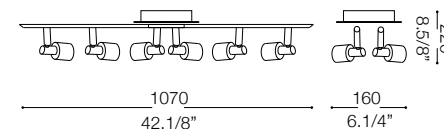

Slem PB6

Lampada da parete e soffitto
 Wall and ceiling lamp
 Applique et plafonnier
 Wandleuchte und deckenleuchte
 Lámpara de pared y de techo
 Настенные и потолочные
 светильники

max 6 x 50W GU10 / 240V
 - 8021696018867 NICKEL