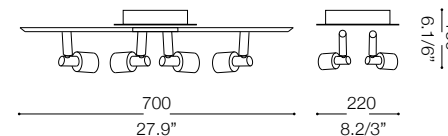

## Slem PB4

Lampada da parete e soffitto  
 Wall and ceiling lamp  
 Applique et plafonnier  
 Wandleuchte und deckenleuchte  
 Lámpara de pared y de techo  
 Настенные и потолочные  
 светильники

max 4 x 50W GU10 / 240V  
 - 8021696018836 NICKEL