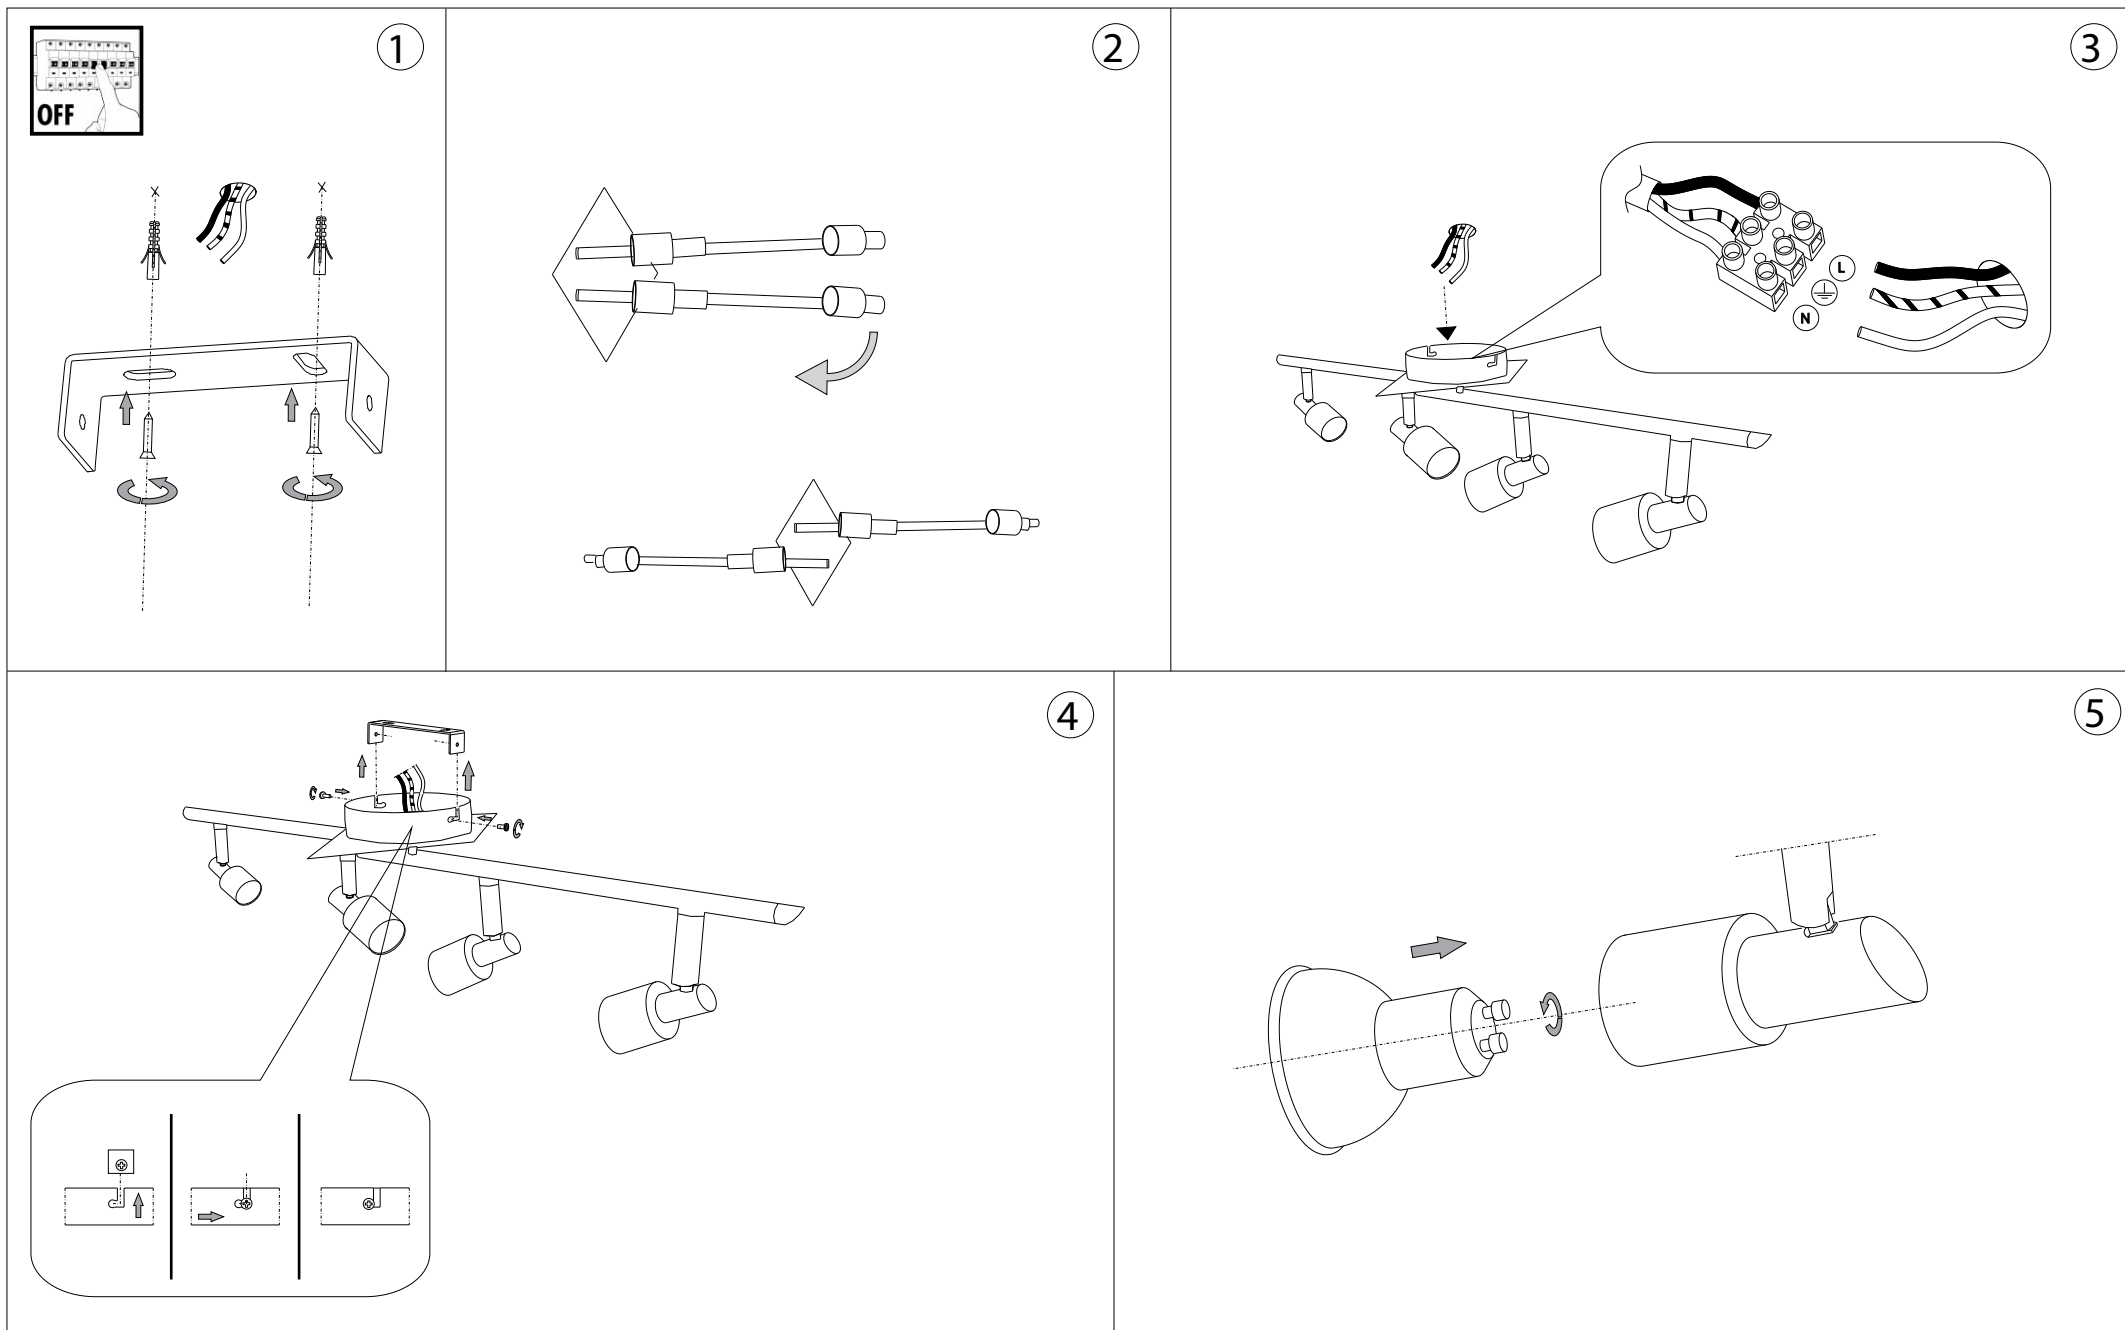

## Slem PB4

Lampada da parete e soffitto  
 Wall and ceiling lamp  
 Applique et plafonnier  
 Wandleuchte und deckenleuchte  
 Lámpara de pared y de techo  
 Настенные и потолочные  
 светильники

max 4 x 50W GU10 / 240V  
 - 8021696018836 NICKEL

ESEGUIRE LE OPERAZIONI DI MONTAGGIO, SEGUENDO L'ORDINE NUMERICO PROGRESSIVO.  
FOLLOW THE ASSEMBLY INSTRUCTIONS BY READING THE NUMERICAL PROGRESSION

La sicurezza di questo apparecchio è garantita solo con l'uso appropriato di queste istruzioni pertanto è necessario conservarle.  
The safety and reliability are guaranteed only when installation instructions are properly followed. Please retain this instruction sheet for future reference.