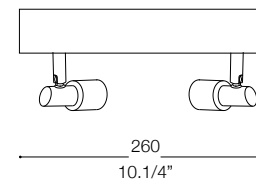

## Slem AP2

Lampada da parete e soffitto  
 Wall and ceiling lamp  
 Applique et plafonnier  
 Wandleuchte und deckenleuchte  
 Lámpara de pared y de techo  
 Настенные и потолочные  
 светильники

max 2 x 50W GU10 / 240V  
 - 8021696018836 NICKEL