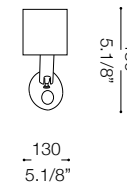

## Slem AP2

Lampada da parete e soffitto  
 Wall and ceiling lamp  
 Applique et plafonnier  
 Wandleuchte und deckenleuchte  
 Lámpara de pared y de techo  
 Настенные и потолочные  
 светильники

max 2 x 50W GU10 / 240V  
 - 8021696018836 NICKEL