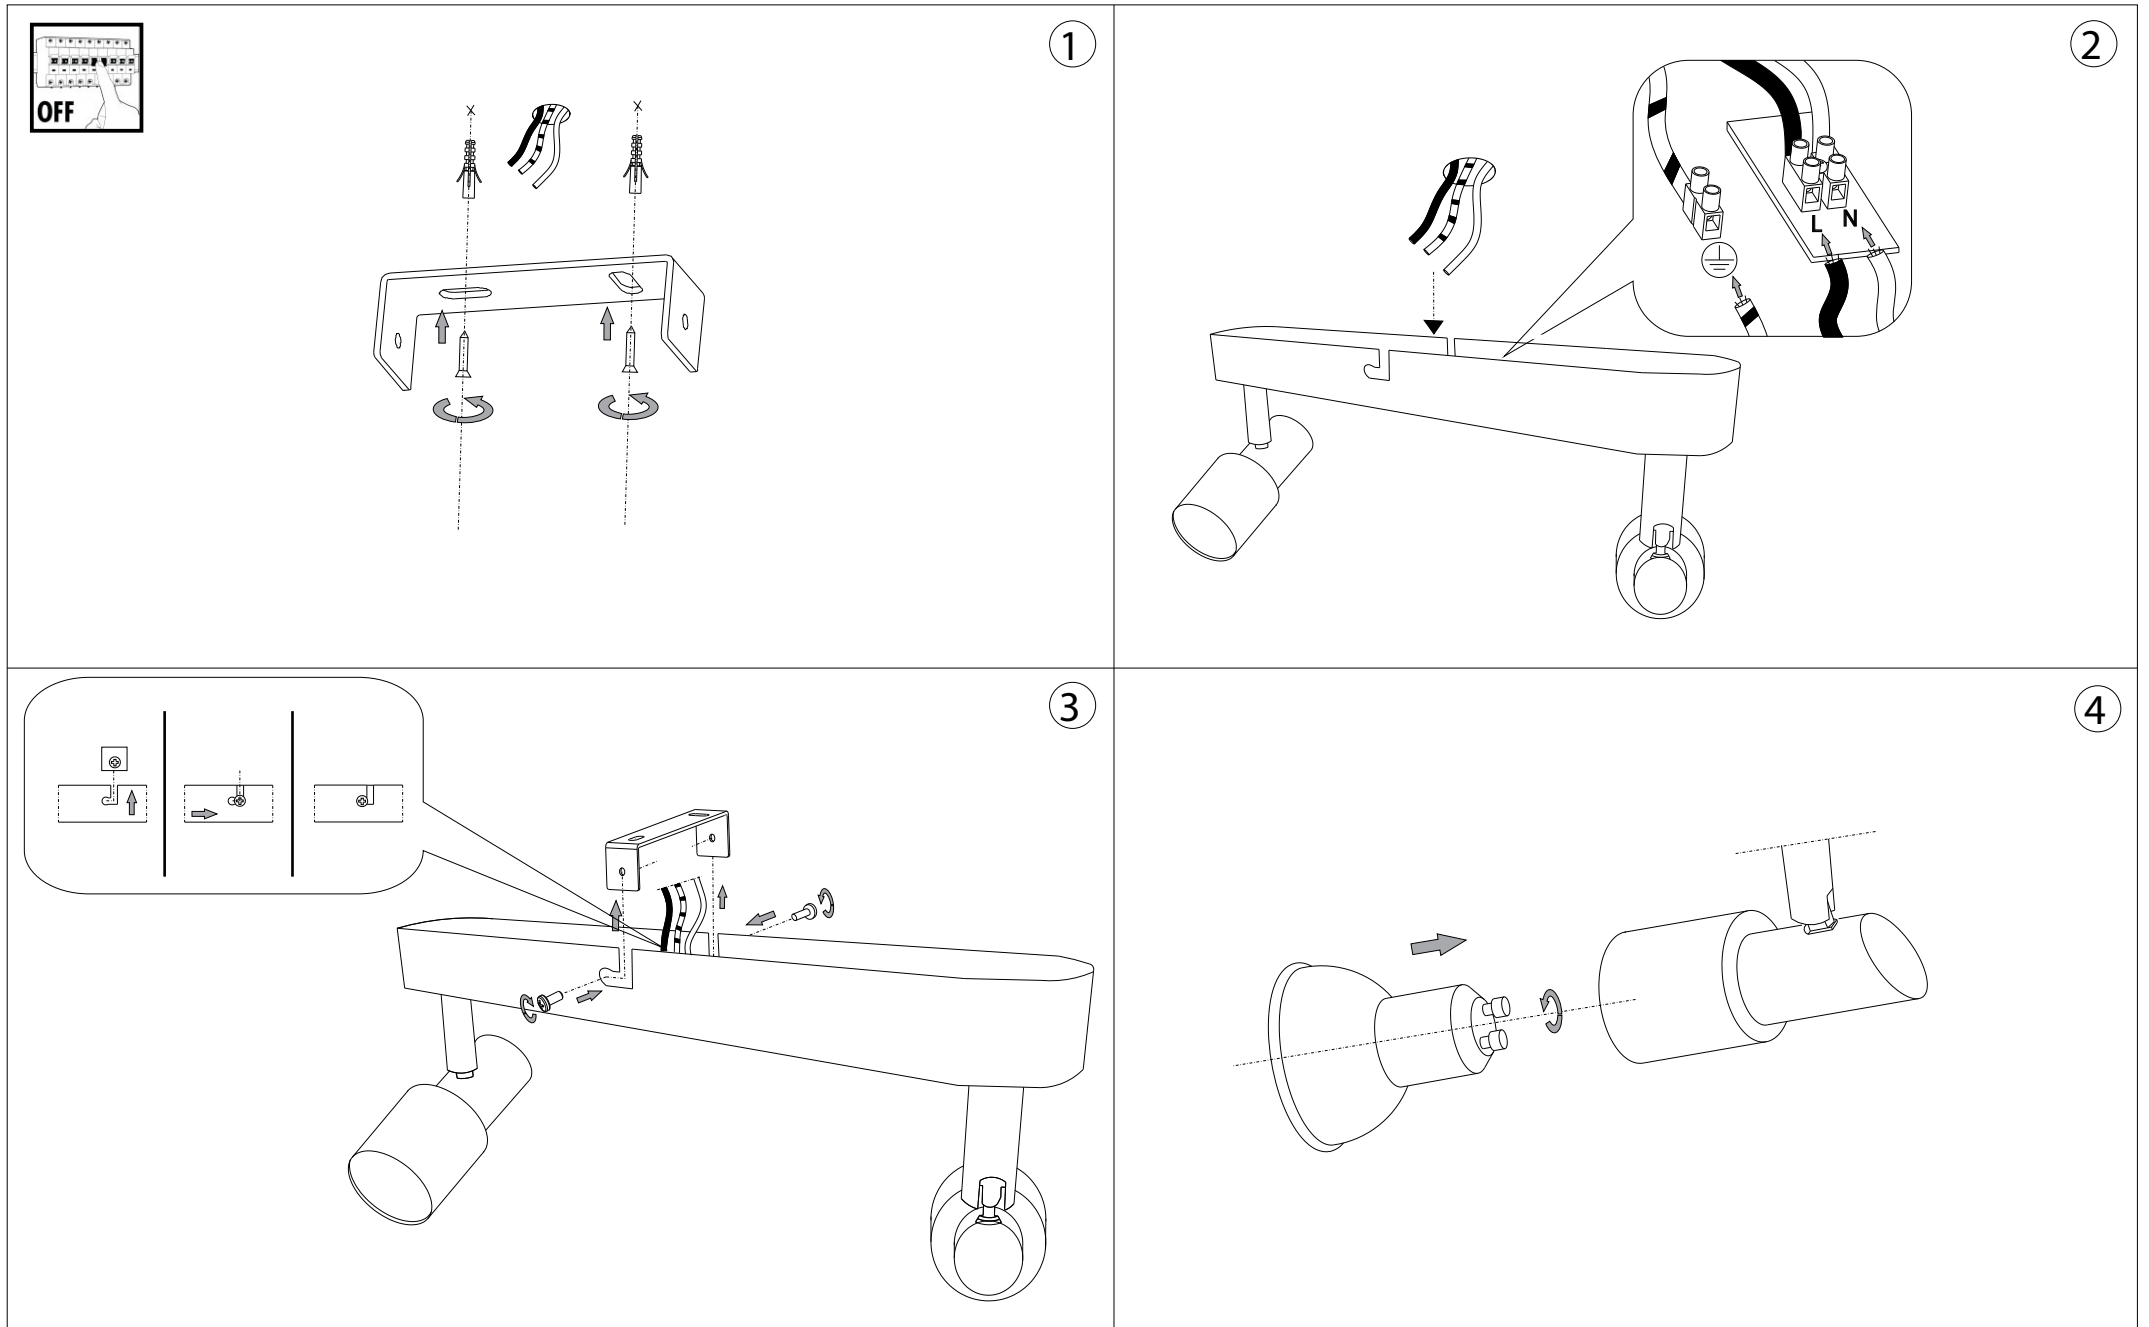

## Slem AP2

Lampada da parete e soffitto  
 Wall and ceiling lamp  
 Applique et plafonnier  
 Wandleuchte und deckenleuchte  
 Lámpara de pared y de techo  
 Настенные и потолочные  
 светильники

max 2 x 50W GU10 / 240V  
 - 8021696018836 NICKEL

ESEGUIRE LE OPERAZIONI DI MONTAGGIO, SEGUENDO L'ORDINE NUMERICO PROGRESSIVO.  
FOLLOW THE ASSEMBLY INSTRUCTIONS BY READING THE NUMERICAL PROGRESSION

La sicurezza di questo apparecchio è garantita solo con l'uso appropriato di queste istruzioni pertanto è necessario conservarle.  
The safety and reliability are guaranteed only when installation instructions are properly followed. Please retain this instruction sheet for future reference.