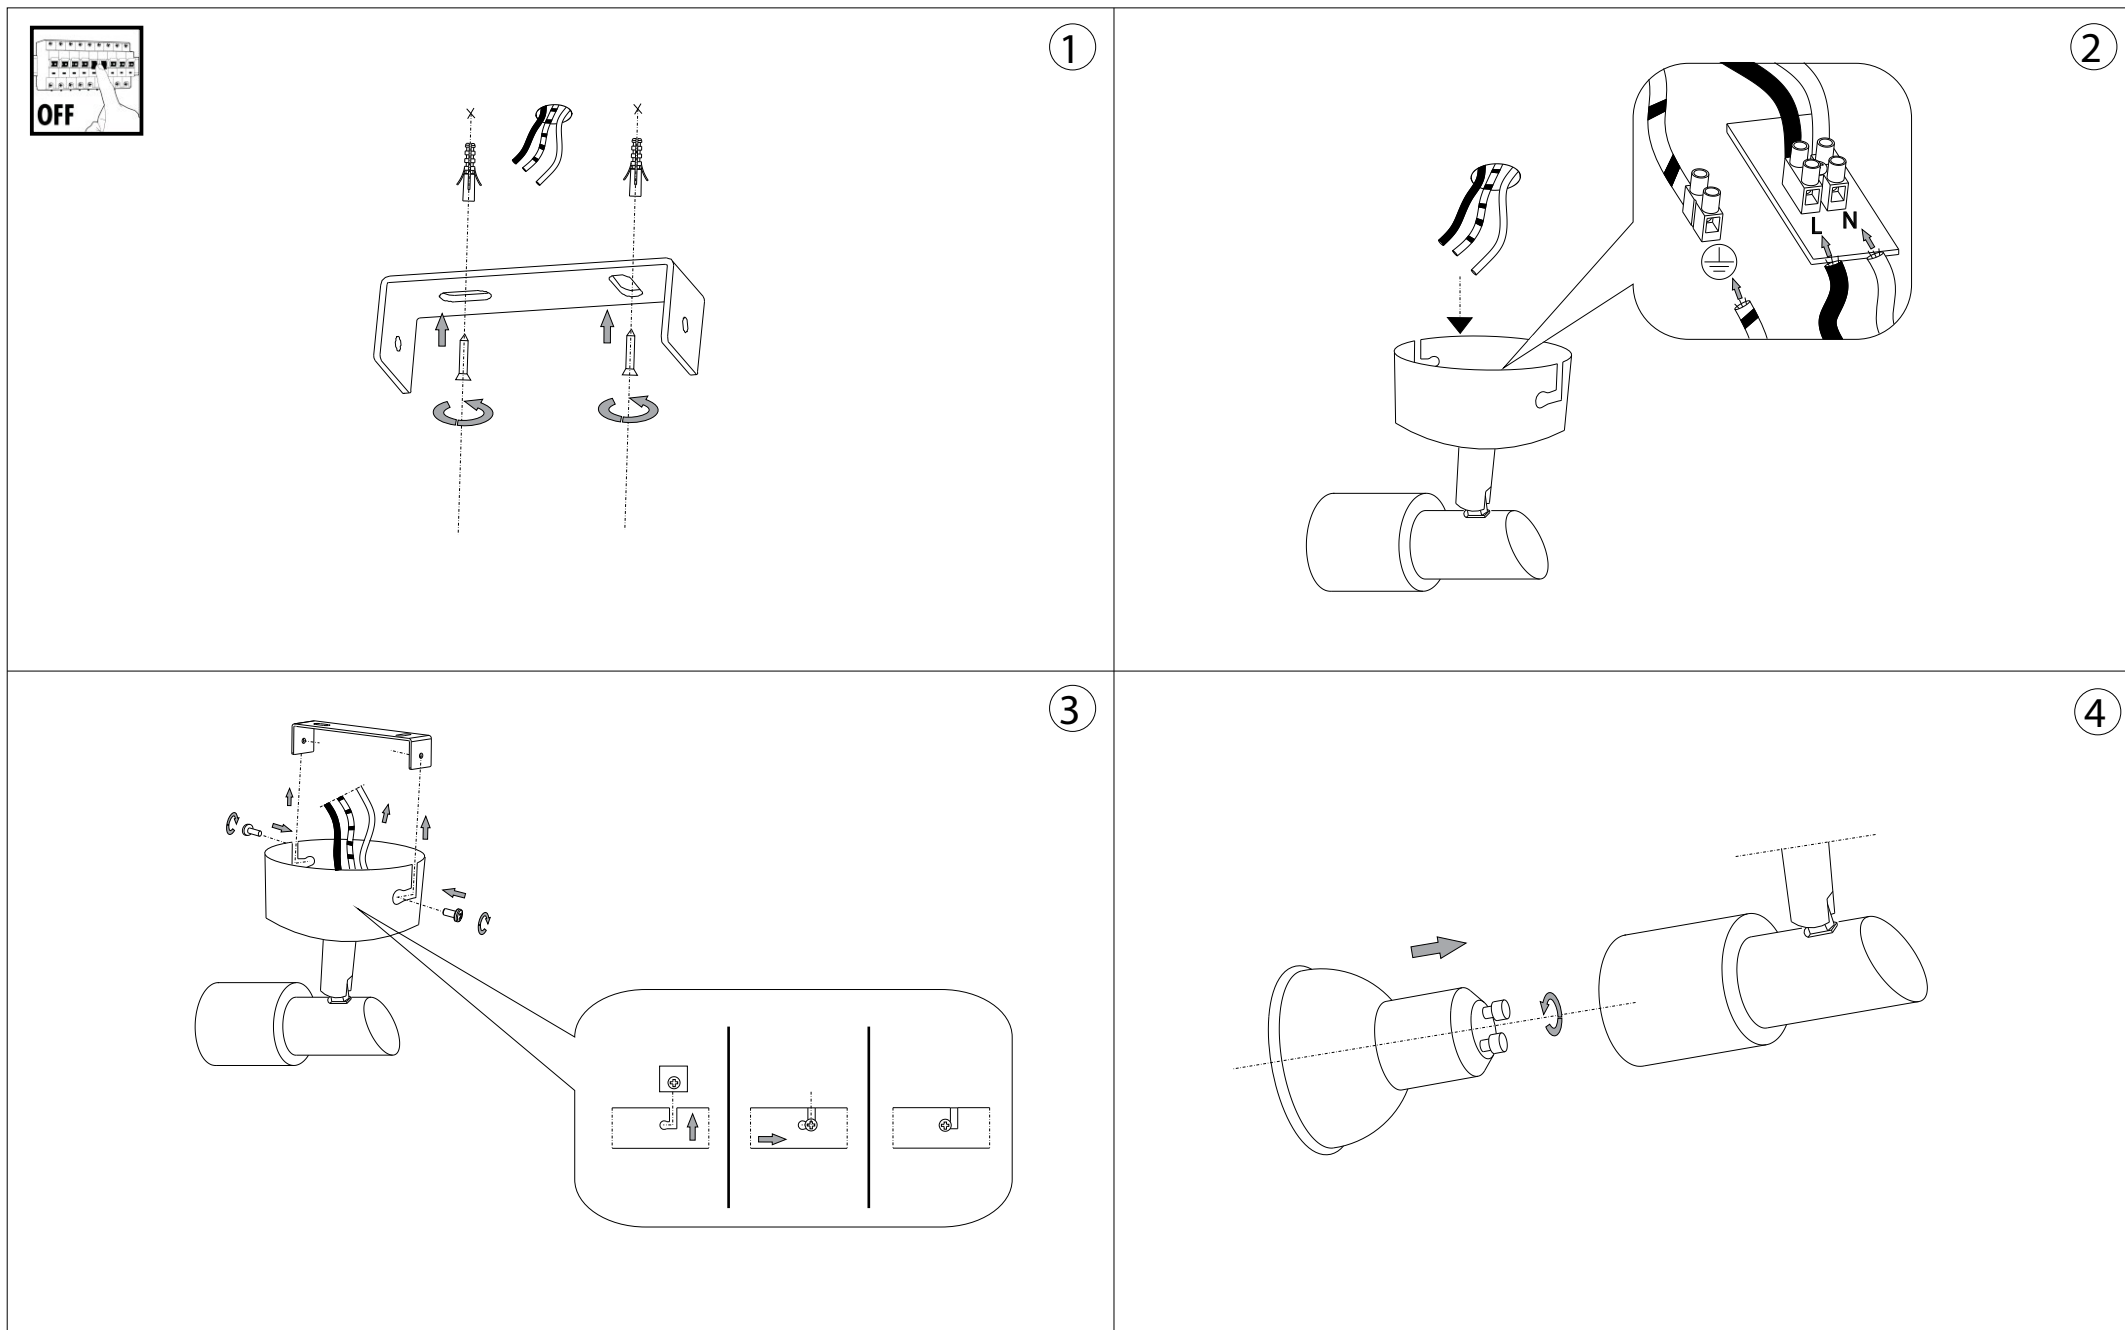

Slem AP1

Lampada da parete e soffitto
 Wall and ceiling lamp
 Applique et plafonnier
 Wandleuchte und deckenleuchte
 Lámpara de pared y de techo
 Настенные и потолочные
 светильники

max 1 x 50W GU10 / 240V
 - 8021696018829 NICKEL

130
 5.1/8"

60
 2.3/8"

130
 5.1/8"

ESEGUIRE LE OPERAZIONI DI MONTAGGIO, SEGUENDO L'ORDINE NUMERICO PROGRESSIVO.
FOLLOW THE ASSEMBLY INSTRUCTIONS BY READING THE NUMERICAL PROGRESSION

La sicurezza di questo apparecchio è garantita solo con l'uso appropriato di queste istruzioni pertanto è necessario conservarle.
The safety and reliability are guaranteed only when installation instructions are properly followed. Please retain this instruction sheet for future reference.