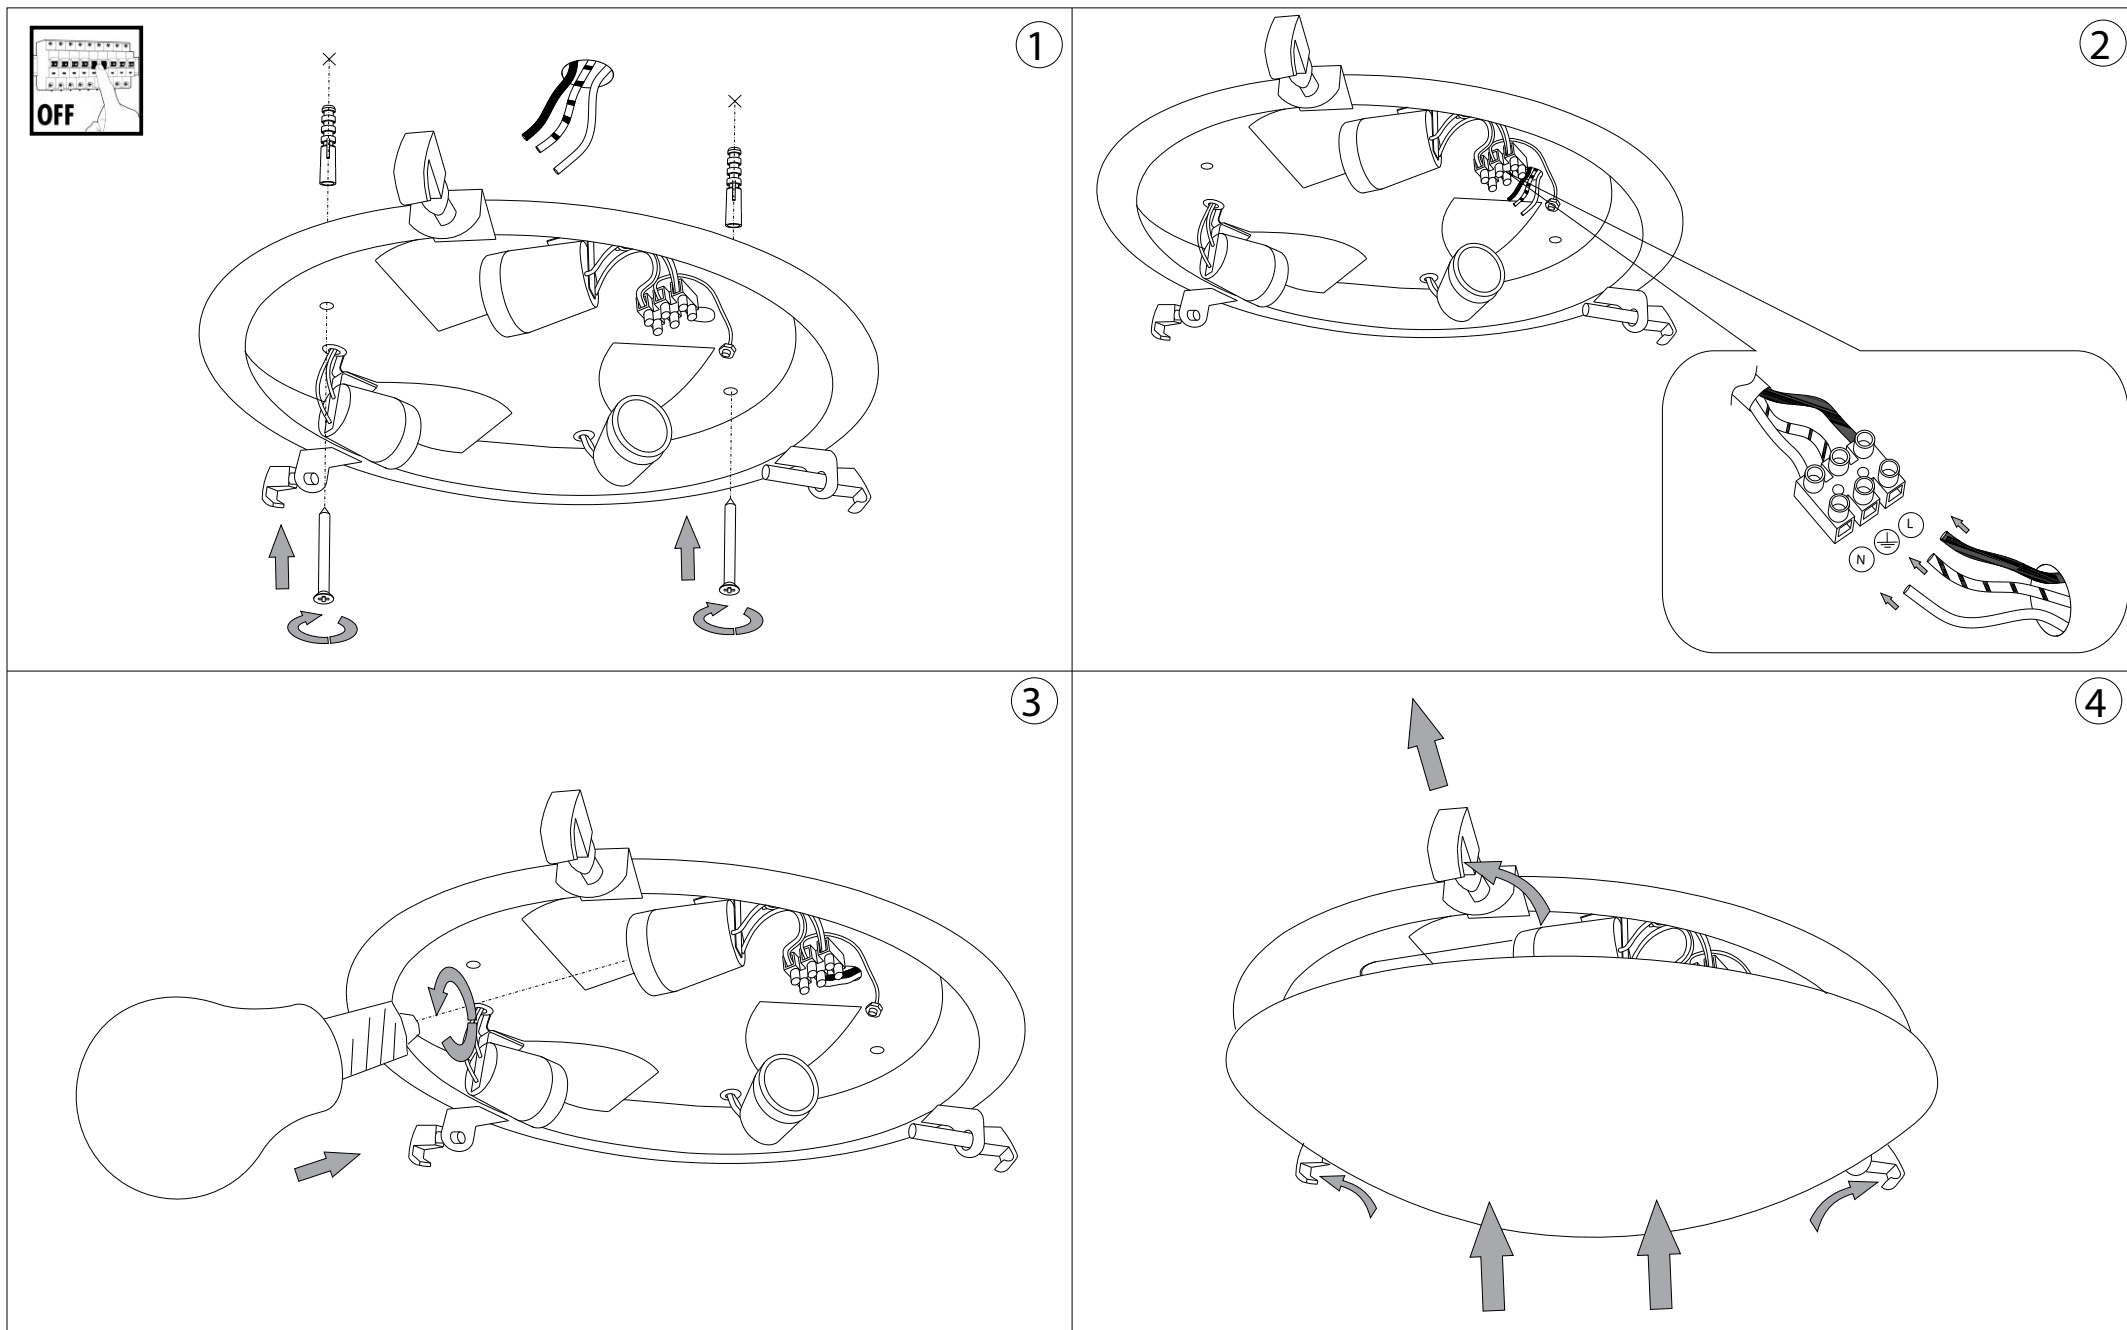

ESEGUIRE LE OPERAZIONI DI MONTAGGIO, SEGUENDO L'ORDINE NUMERICO PROGRESSIVO.
FOLLOW THE ASSEMBLY INSTRUCTIONS BY READING THE NUMERICAL PROGRESSION

La sicurezza di questo apparecchio è garantita solo con l'uso appropriato di queste istruzioni pertanto è necessario conservarle.
The safety and reliability are guaranteed only when installation instructions are properly followed. Please retain this instruction sheet for future reference.