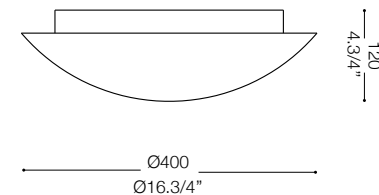

## Simply PL3

Lampada da parete e soffitto  
Wall and ceiling lamp  
Applique et plafonnier  
Wandleuchte und deckenleuchte  
Lámpara de pared y de techo  
Настенные и потолочные  
светильники

max 3 x 60W E27 / 240V  
- 8021696007984 BIANCO