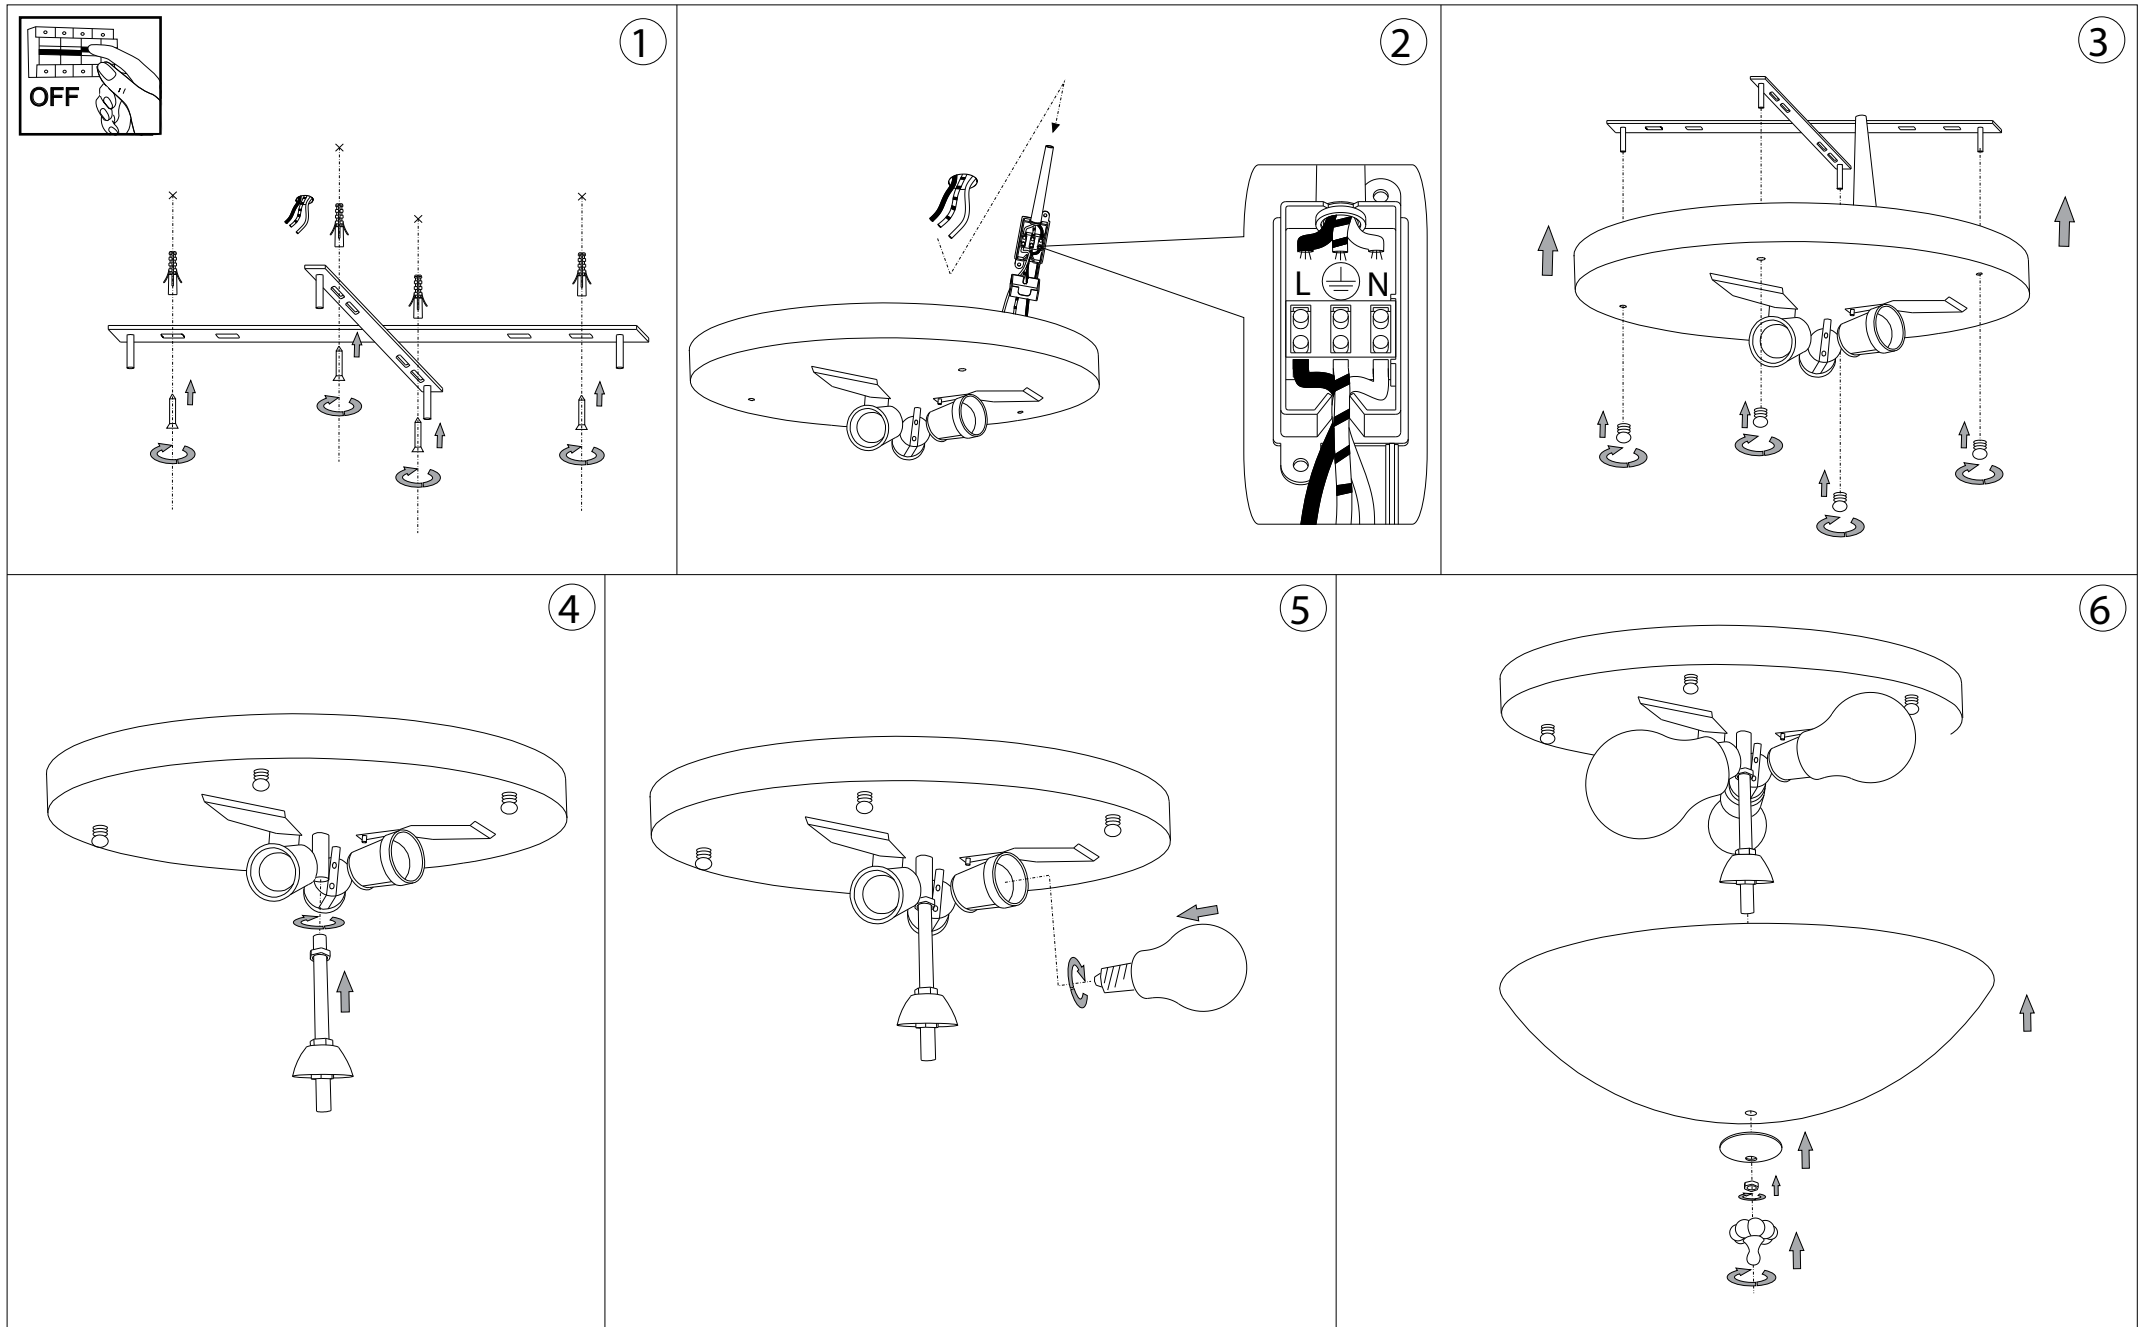

ESEGUIRE LE OPERAZIONI DI MONTAGGIO, SEGUENDO L'ORDINE NUMERICO PROGRESSIVO.
FOLLOW THE ASSEMBLY INSTRUCTIONS BY READING THE NUMERICAL PROGRESSION

La sicurezza di questo apparecchio è garantita solo con l'uso appropriato di queste istruzioni pertanto è necessario conservarle.

The safety and reliability are guaranteed only when installation instructions are properly followed. Please retain this instruction sheet for future reference.