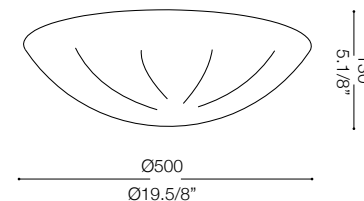

## Shell PL4

Lampada da parete e soffitto  
 Wall and ceiling lamp  
 Applique et plafonnier  
 Wandleuchte und deckenleuchte  
 Lámpara de pared y de techo  
 Настенные и потолочные  
 светильники

max 4 x 60W E27 / 240V  
 - 8021696008615 TRASPARENTE