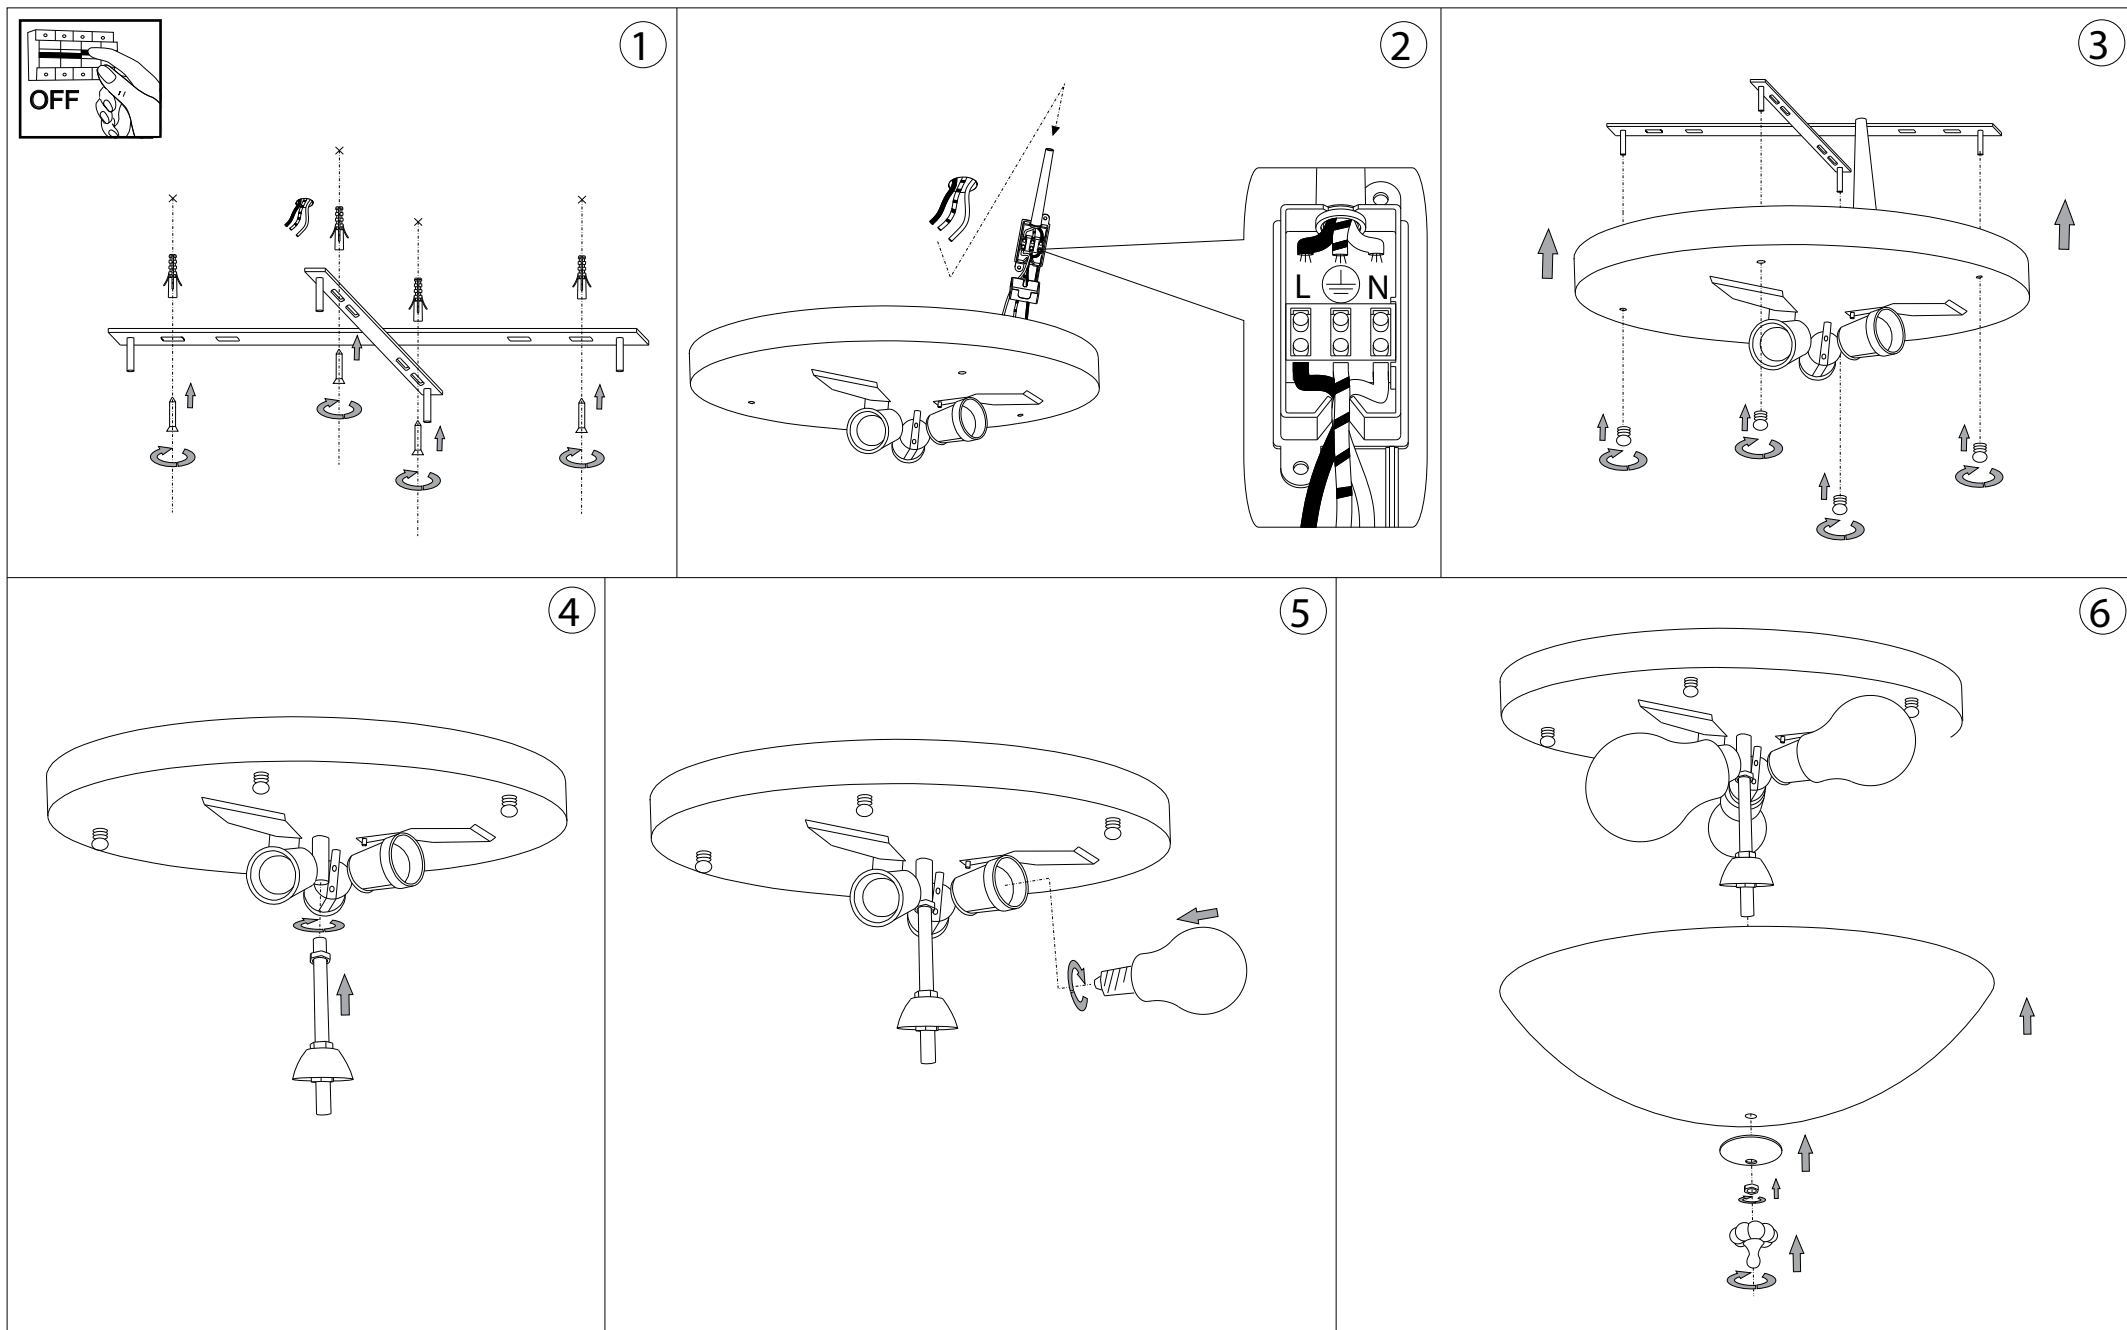

## Shell PL3 D40

Lampada da parete e soffitto  
 Wall and ceiling lamp  
 Applique et plafonnier  
 Wandleuchte und deckenleuchte  
 Lámpara de pared y de techo  
 Настенные и потолочные  
 светильники

max 3 x 60W E27 / 240V  
 - 8021696008608 TRASPARENTE

**ESEGUIRE LE OPERAZIONI DI MONTAGGIO, SEGUENDO L'ORDINE NUMERICO PROGRESSIVO.**  
**FOLLOW THE ASSEMBLY INSTRUCTIONS BY READING THE NUMERICAL PROGRESSION**