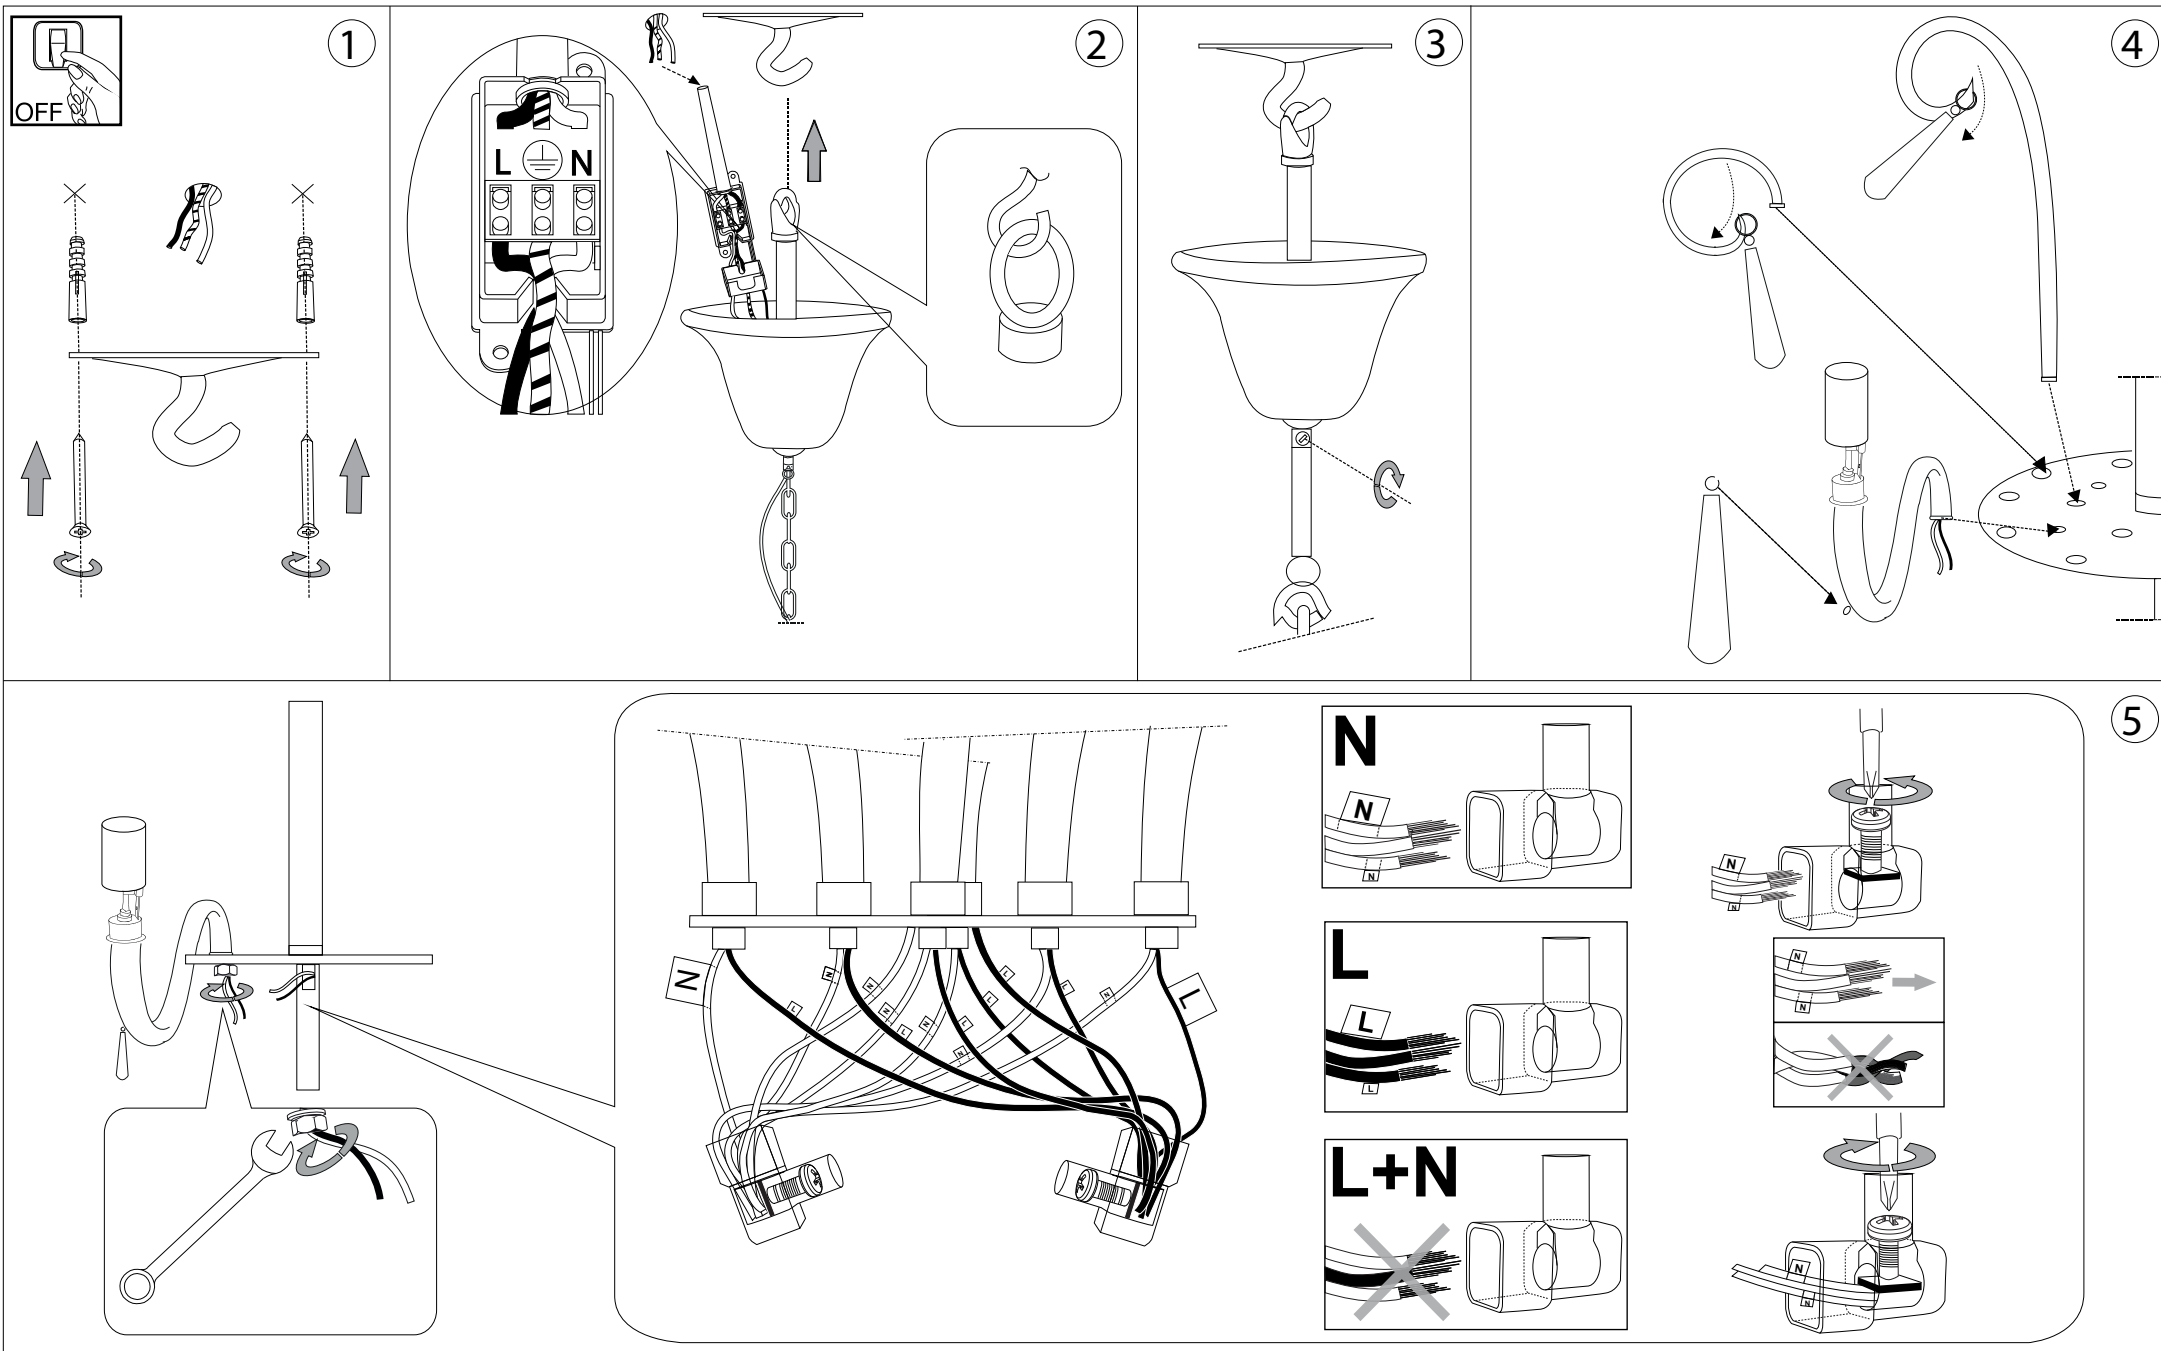

# IDEAL LUX<sup>®</sup>

IDEAL LUX s.r.l.  
Via Taglio Destro 32  
30035 Mirano (VE) Italy  
WWW.ideal-lux.com

IDEAL LUX Warehouse  
Via delle Industrie, 8/D  
30036 Santa Maria di Sala (Venezia)  
8.00 - 12.00 / 13.30 - 17.00

**ESEGUIRE LE OPERAZIONI DI MONTAGGIO, SEGUENDO L'ORDINE NUMERICO PROGRESSIVO.**  
**FOLLOW THE ASSEMBLY INSTRUCTIONS BY READING THE NUMERICAL PROGRESSION**

L'installazione di questo apparecchio deve essere effettuata da personale qualificato  
The lighting fitting should be installed by a qualified electrician