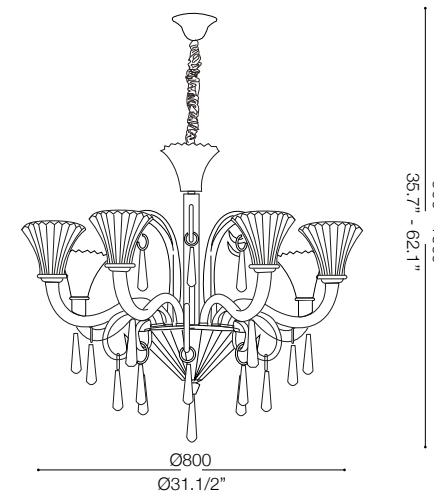

## Santa SP6

Lampada a sospensione  
Suspension lamp  
Suspension  
Pendelleuchte  
Lámpara colgante  
Люстры и подвесы

max 6 x 40W E14/ 240V  
- 8021696103501 TRASPARENTE